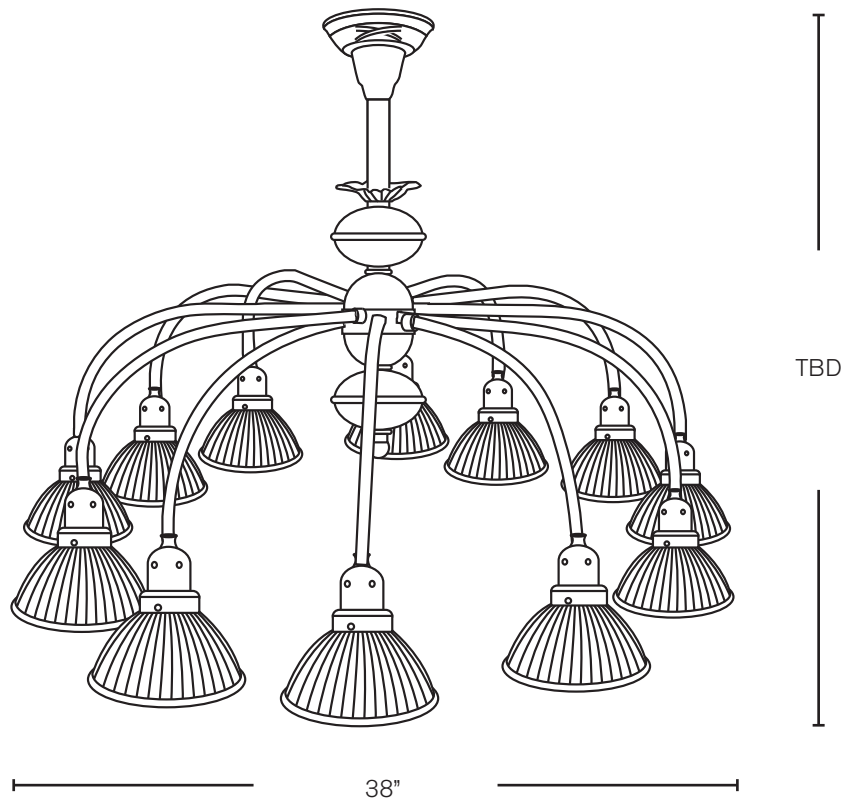

DL0411-12

SPECIFICATION

Model:	DL0411-12
Material:	Solid Brass
Finish:	Specify
Finish Shown:	Antique Brass
Mounting:	Pendant
Glass/Acrylic:	White Acrylic
Electrical:	12V, 120V, 277V (specify)
LED Engine:	Specify
Lumens:	Specify
Color Temperature:	2700K, 4000K, 6500K (Specify)
Lamp Options:	Fluorescent, HID or Incandescent
Dimmable:	Yes