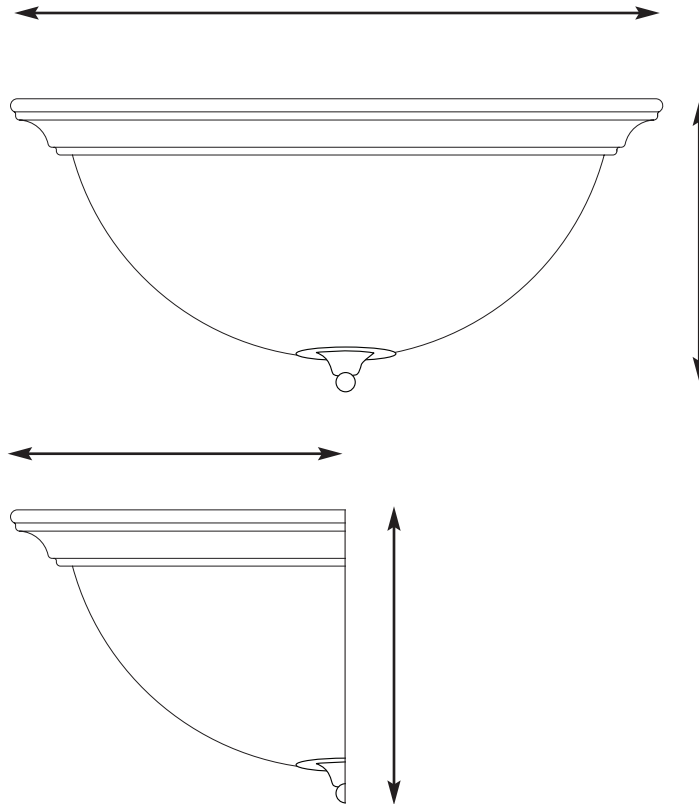

DL-106

Model: DL-106
Material: Solid Brass
Finish: Specify
Finish Shown: PVD - Polished
Mounting: Wall, Ceiling
Glass/Acrylic: White Acrylic
Electrical: 12V, 120V, 277V (specify)
LED Engine: Specify
Lumens: Specify
Color Temperature: 2700K, 4000K, 6500K (Specify)
Lamp Options: Fluorescent, HID or Incandescent
Dimmable: Yes