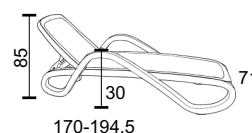

Ref. 40416

Kg 13,3

17 pz

**BIANCO**  
Trama Beige  
40416.00.078

**BIANCO**  
Bianco  
40416.00.108

**BIANCO**  
Blu  
40416.00.112

**BIANCO**  
Beige  
40416.00.115

**BIANCO**  
Trama Bianco  
40416.00.121