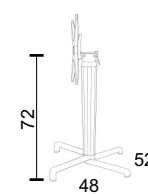

Base Scudo DR

Ref. 540

kg 6,3

60 pz

Cover DR

BIANCO
verniciato argento
54054.00.616

ANTRACITE
verniciato argento
54054.02.616

CAFFE'
verniciato argento
54054.05.616

ROSSO
verniciato argento
54054.07.616

TORTORA
verniciato argento
54054.10.616

MUSCHIO
verniciato argento
54054.25.616

ARANCIO
verniciato argento
54054.26.616

BURRO
verniciato argento
54054.28.616

Basamento per tavolo pieghevole Scudo, in alluminio verniciato a polveri poliestere, con flangia ribaltabile e base impilabile, dotato di piedini regolabili. BASE SCUDO adatta per piani della misura massima di: \varnothing 80 - 80x80 cm.

Base for the folding-top Scudo table, in polyester powder coated aluminium, with tilting flange and stackable base with adjustable leg levelers. SCUDO BASE, to be used with tops maximum: \varnothing 80 - 80x80 cm.

Gestell für Tisch Scudo mit Klapp-System (Schnappverschluss) und Fuß aus epoxiertem Aluminium-Guss (mit Höhenausgleich) und Aluminium-Säule, ineinander stapelbar. BASE SCUDO geeignet für Tischplatten im Format max. \varnothing 80 - 80x80 cm.