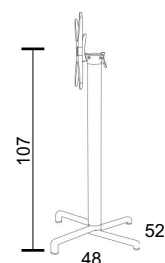

Base Scudo High

Ref. 541

verniciato argento
54154.00.000

verniciato antracite
54152.00.000

Kg 6,5

60 pz

Basamento per tavolo pieghevole Scudo HIGH, in alluminio verniciato a polveri poliestere, con flangia ribaltabile e base impilabile, dotato di piedini regolabili. BASE SCUDO HIGH adatta per piani della misura massima di: \varnothing 70 - 70x70 cm.

Base for the folding-top Scudo HIGH table, in polyester powder coated aluminium, with tilting flange and stackable base with adjustable leg levelers. SCUDO HIGH BASE, to be used with tops maximum: \varnothing 70 - 70x70 cm.

Pieds de table pliant Scudo HIGH, en aluminium vernis (poudre polyester), plateau rabattable et piètement encastrable avec pieds réglables. La BASE SCUDO HIGH s'adapte aux plateaux de dimensions maximum: \varnothing 70 - 70x70 cm.

Gestell für Tisch Scudo HIGH mit Klapp-System (Schnappverschluss) und Fuß aus epoxiertem Aluminium-Guss (mit Höhenausgleich) und Aluminium-Säule, ineinander stapelbar. BASE SCUDO HIGH geeignet für Tischplatten im Format max. \varnothing 70 - 70x70 cm.