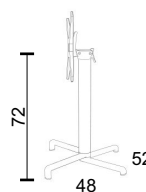

Base Scudo

Ref. 540

kg 5,8

60 pz

verniciato argento
54054.00.000

verniciato antracite
54052.00.000

Basamento per tavolo pieghevole Scudo, in alluminio verniciato a polveri poliestere, con flangia ribaltabile e base impilabile, dotato di piedini regolabili. BASE SCUDO adatta per piani della misura massima di: \varnothing 80 - 80x80 cm.

Base for the folding-top Scudo table, in polyester powder coated aluminium, with tilting flange and stackable base with adjustable leg levelers. SCUDO BASE, to be used with tops maximum: \varnothing 80 - 80x80 cm.

Pieds de table pliant Scudo, en aluminium vernis (poudre polyester), plateau rabattable et piètement encastrable avec pieds réglables. La BASE SCUDO s'adapte aux plateaux de dimensions maximum: diam 80 - 80x80 cm.

Gestell für Tisch Scudo mit Klapp-System (Schnappverschluss) und Fuß aus epoxiertem Aluminium-Guss (mit Höhenausgleich) und Aluminium-Säule, ineinander stapelbar. BASE SCUDO geeignet für Tischplatten im Format max. \varnothing 80 - 80x80 cm.