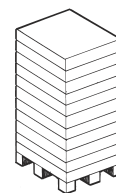

Ninfea Relax

Ref. 622

Kg 7,2

2 pz

10x2 pz

BIANCO
anodizzato
62250.00.000

ANTRACITE
anodizzato
62250.02.000

CAFFE'
anodizzato
62250.05.000