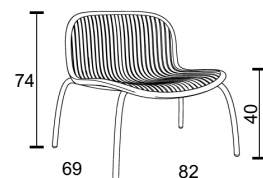

Ninfea Relax

Ref. 622

Kg 7,2

2 pz

10x2 pz

BIANCO
anodizzato
62250.00.000

ANTRACITE
anodizzato
62250.02.000

CAFFE'
anodizzato
62250.05.000

Sedia relax impilabile, gambe in alluminio anodizzato con piedini antiscivolo e scocca in resina di prima qualità (polipropilene trattato anti-UV e colorato in massa)

Stackable lounge chair with legs in anodized aluminium, with non-slip rubber feet and shell made in resin of top quality resin (polypropylene resins with UV additives and is uniformly colored).

Chaise Détente empilable avec pieds en aluminium anodisé et patins antidérapants et coque en résine de première qualité (polypropylène traité anti-UV et coloré dans la masse).

Stapelbarer Lounge-Sesse mit Beinen aus eloxiertem Aluminium mit rutschfesten Füßen. Schalensitz aus erstklassigem Kunststoff (UV-beständigem Polypropylen, voll durchgefärbt).