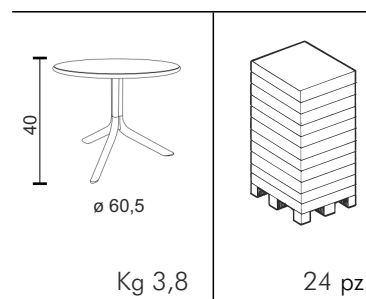

Spritz Mini

Ref. 40059

Tavolo basso in resina di prima qualità con fibra di vetro (polipropilene fiber-glass trattato anti-uv e colorato in massa), dotata di piedini antiscivolo.

Table basse en pure résine de première qualité avec fibre de verre (polypropylène fiber-glass traité anti-uv et coloré dans la masse), avec embouts anti-dérapants.

Mesa baja en resina pura de primera calidad con fibra de vidrio (polipropileno fiber-glass tratado anti uv y teñido en masa), dotada de tacos antideslizantes.

Low table made of pure first quality resin with fiber-glass (uniformly colored fiber-glass polypropylene resins with uv additives) with non-slip feet.

Couchtisch aus hochwertigem kunststoff mit fiber-glas (aus uv-beständigem fiber-glass polypropylen, voll durchgefärbt). beine mit rutschfesten füßen.

Mesa baixa em resina pura de primeira qualidade com fibra de vidro (polipropileno fiber-glass com tratamento anti-uv colorido na totalidade), com pés antideslizantes.