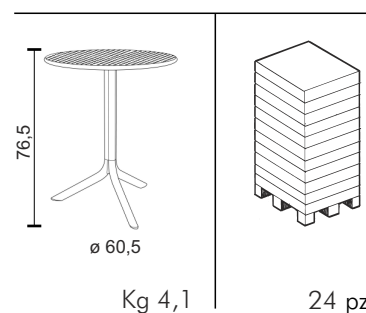

Step

Ref. 40056

BIANCO
40056.00.000

ANTRACITE
40056.02.000

CAFFÈ
40056.05.000

ROSSO
40056.07.000

TORTORA
40056.10.000

LIME
40056.12.000