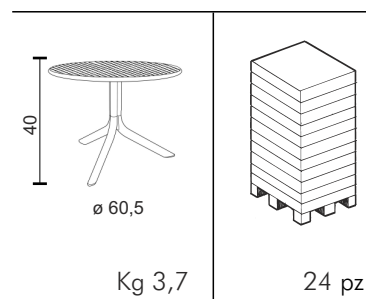

Step Mini

Ref. 40057

BIANCO
40057.00.000

ANTRACITE
40057.02.000

CAFFÈ
40057.05.000

ROSSO
40057.07.000

TORTORA
40057.10.000

LIME
40057.12.000

PURPLE
40057.13.000

ARANCIO
40057.26.000

AVANA
40057.33.000

CELESTE
40057.39.000

Tavolo basso in resina di prima qualità con fibra di vetro (polipropilene fiber-glass trattato anti-uv e colorato in massa), dotata di piedini antiscivolo.