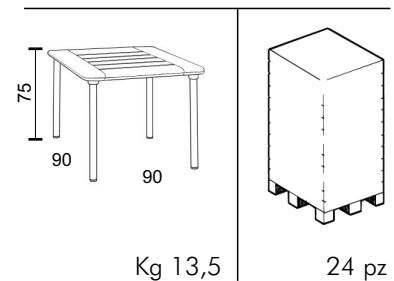

Maestrale 90

Ref. 420

BIANCO
anodizzato
42050.00.000

ANTRACITE
anodizzato
42050.02.000

CAFFE'
anodizzato
42050.05.000

TORTORA
anodizzato
42050.10.000

ANTRACITE
verniciato
42052.02.000

Tavolo impilabile 90x90cm, piano DurelTOP prodotto in polipropilene di prima qualità (trattato anti-UV e colorato in massa), gambe in alluminio con piedini regolabili.

Stackable table 90x90cm, with a DurelTOP and made in high quality polypropylene (with UV inhibitor and uniformly coloured), aluminium legs with adjustable height feet.

Table empilable 90x90cm avec plateau DurelTOP produit en polypropylène de haute qualité (traité anti-UV et coloré dans la masse), pieds en aluminium avec pieds réglables.

Stapelbarer Tisch 90x90 cm, mit DurelTOP Tischplatte, aus hochwertigem Kunststoff (UV-beständigem Polypropylen, voll durchgefärbt), Beinen aus Aluminium mit höhenverstellbaren Schraubfüßen.

Mesa apilable 90x90cm con tablero DurelTOP fabricado en polipropileno de primera calidad (con tratamiento anti UV teñido en masa), patas en aluminio con pies regulables.

Mesa empilhável 90x90cm com tampo DurelTOP produzido em polipropileno de alta qualidade (com inibidor de UV e uniformemente colorido), pernas em alumínio com pés reguláveis.