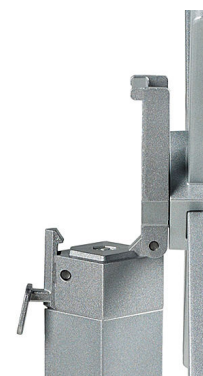

Base Ibisco

Ref. 545

Kg 6

60 pz

Basamento per tavolo pieghevole Ibisco, in alluminio verniciato a polveri poliestere, con flangia ribaltabile e base impilabile, dotato di piedini regolabili. BASE IBISCO adatta per piani della misura massima di: ø 80 - 80x80 cm.

Base for the folding-top Ibisco table, in polyester powder coated aluminium, with tilting flange and stackable base with adjustable leg levelers. IBISCO BASE, to be used with tops maximum: ø 80 - 80x80 cm.

Pieds de table pliant Ibisco, en aluminium vernis (poudre polyester), plateau rabattable et piètement encastrable avec pieds réglables. La BASE IBISCO s'adapte aux plateaux de dimensions maximum: ø 80 - 80x80 cm.

Gestell für Tisch Ibisco mit Klapp-System (Schnappverschluss) und Fuß aus epoxiertem Aluminium-Guss (mit Höhenausgleich) und Aluminium-Säule, ineinander stapelbar. BASE IBISCO geeignet für Tischplatten im Format max. ø 80 - 80x80 cm.

Pie para mesa plegable Ibisco, en aluminio pintado con polvo de poliéster, con cruceta abatible y base apilable con tacos regulables. BASE IBISCO adaptable a los tableros con medida máxima ø 80 - 80x80 cm.

Base para mesa Tip-Top Ibisco com estrutura em alumínio envernizado. Empilhável, dobrável e com pés ajustáveis. BASE IBISCO indicada para tampos de máxima ø 80 - 80x80 cm.