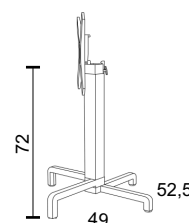

Ref. 545

Kg 6

60 pz