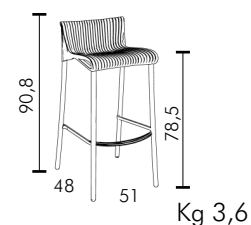

Ref. 752

6 pz

Kg 3,6

BIANCO
verniciato argento
75254.00.000

ANTRACITE
verniciato argento
75254.02.000

CAFFE'
verniciato argento
75254.05.000

ROSSO
verniciato argento
75254.07.000

TORTORA
verniciato argento
75254.10.000

MUSCHIO
verniciato argento
75254.25.000

ARANCIO
verniciato argento
75254.26.000

BURRO
verniciato argento
75254.28.000

4 pz

8x4 pz

Sgabello impilabile da esterno con seduta in polipropilene trattato anti-UV e colorato in massa. Struttura in alluminio verniciato.

Stapelbar Barstuhl für den Außenbereich mit Sitzfläche aus UV-beständigem Polypropylen, voll durchgefärbt. Das Gestell ist aus pulverbeschichtetem Aluminiumrohr.

Taburete apilable para uso exterior con asiento en polipropileno tratado anti UV y teñido en masa. Estructura en aluminio pintado.