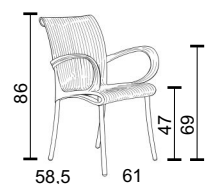

Dama

Ref. 616

Kg 3,8
indoor Kg 4,2

18 pz

BIANCO
anodizzato
61650.00.000

ANTRACITE
anodizzato
61650.02.000

CAFFE'
anodizzato
61650.05.000

ROSSO
anodizzato
61650.07.000

BURRO
cromato
61680.28.000

Sedia impilabile, con scocca realizzata in resina di prima qualità (polipropilene trattato anti-UV e colorato in massa), gambe in alluminio anodizzato per esterno o in acciaio cromato per interno e piedini antiscivolo.