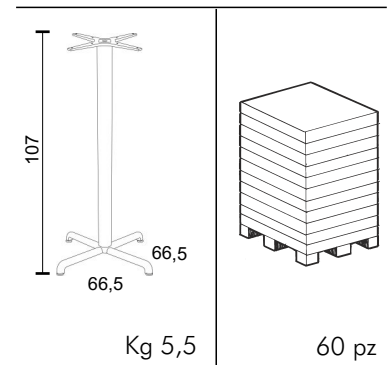

Base Calice ALU High

Ref. 527

verniciato argento
52754.00.000

verniciato antracite
52752.00.000

Basamento per tavolo in alluminio verniciato a polveri poliestere, con piedini regolabili. BASE CALICE ALU HIGH adatta per piani della misura massima di \varnothing 70 - 70x70 cm.

Base for table in polyester powder coated aluminium with adjustable leg levels. CALICE HIGH BASE, to be used with tops maximum: \varnothing 70 - 70x70 cm.

Piédement central pour table en aluminium vernis (poudre polyester) avec pieds réglables. La BASE CALICE HIGH s'adapte aux plateaux de dimensions maximum: \varnothing 70 - 70x70 cm.

Tischgestell mit Fuß aus epoxiertem Aluminium (Polyesterpulverbeschichtung), mit Höhenausgleich. BASE CALICE HIGH geeignet für Tischplatten im Format max. \varnothing 70 - 70x70 cm.

Pie para mesa en aluminio pintado con polvo de poliéster con tacos regulables. BASE CALICE HIGH adaptable a los tableros con medida máxima \varnothing 70 - 70x70 cm.

Base para mesa com estrutura em alumínio envernizado e com pés ajustáveis. BASE CALICE HIGH indicada para tampos de máxima \varnothing 70 - 70x70 cm.