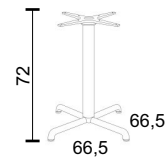

Base Calice ALU

Ref. 526

kg 4,4

30 pz

verniciato argento
52654.00.000

verniciato antracite
52652.00.000

Basamento per tavolo in alluminio verniciato a polveri poliestere, con piedini regolabili. BASE CALICE ALU adatta per piani della misura massima di: \varnothing 80 - 80x80 cm.

Base for table in polyester powder coated aluminium with adjustable leg levelers. CALICE ALU BASE, to be used with tops maximum: \varnothing 80 - 80x80 cm.

Piédement central pour table en aluminium vernis (poudre polyester) avec pieds réglables. La BASE CALICE ALU s'adapte aux plateaux de dimensions maximum: \varnothing 80 - 80x80 cm.

Tischgestell mit Fuß aus epoxiertem Aluminium (Polyesterpulverbeschichtung), mit Höhenausgleich. BASE CALICE ALU geeignet für Tischplatten im Format max. \varnothing 80 - 80x80 cm.

Pie para mesa en aluminio pintado con polvo de poliéster con tacos regulables. BASE CALICE ALU adaptable a los tableros con medida máxima \varnothing 80 - 80x80 cm.

Base para mesa com estrutura em alumínio envernizado e com pés ajustáveis. BASE CALICE ALU indicada para tampos de máxima \varnothing 80 - 80x80 cm.