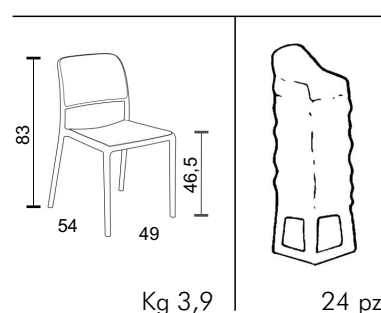

Riva Bistrot

Ref. 40247

Seduta senza braccioli in polipropilene fiber-glass, disegnata da linee essenziali per living indoor e outdoor. Leggera, maneggevole e impilabile (fino a 24 pezzi), dotata di piedini antiscivolo, la struttura di Riva Bistrot è tubolare senza interruzioni con angoli e profili arrotondati. Seduta e schienale formano un tutt'uno con la struttura della sedia evidenziando un'estrema fluidità estetica della seduta. Ampia la scelta di colori a catalogo. Finitura OPACA.

Seat without armrests in fibreglass polypropylene designed with an essential silhouette for indoor and outdoor use. Lightweight, easy to handle and stackable (up to 24 chairs) with nonslip feet, the frame of Riva Bistrot is tubular and seamless, with rounded corners and profiles. The seat and backrest form a single whole with the frame of the chair, emphasising the extremely fluid styling appeal of the product. Available in an extensive range of colours. MATT finishing.

Chaise sans accoudoirs en polypropylène renforcé en fibre de verre, aux lignes essentielles pour l'espace living intérieur et extérieur. Légère, maniable et empilable (maximum de 24 pièces), avec embouts anti-dérapants, la structure de Riva Bistrot est tubulaire, sans interruptions, avec angles et profils arrondis. L'assise et le dossier forment un tout avec la structure de la chaise, ce qui souligne l'extrême fluidité esthétique de l'assise. Vaste choix de couleurs disponible, effet MAT.

Sitzmöbel ohne Armlehnen aus glasfaserverstärktem Polypropylen mit schlichten Linien, für Indoor- und Outdoor-Wohnbereiche. Leicht, handlich und (bis zu 24 Stück) stapelbar. Riva Bistrot verfügt über ein durchgängig röhrenförmiges Gestell, mit abgerundeten Ecken und Profilen. Beine mit rutschfesten Füßen. Die Sitzfläche, die Rückenlehne und das Gestell des Stuhls bilden ein Ganzes und betonen die extrem fließende Ästhetik des Sitzmöbels. Große Farbauswahl im Katalog. MATT-Effekt.

Asiento sin brazos en polipropileno fiber-glass, diseñado con líneas esenciales, adecuado tanto para uso interno como externo. La estructura de Riva Bistrot, ligera, manejable y apilable (hasta 24 piezas), dotada de tacos antideslizantes es tubular sin interrupciones, con ángulos y perfiles redondeados. Asiento y respaldo forman una única pieza con la estructura de la silla poniendo de manifiesto una extrema fluidez estética del asiento. Amplia selección de colores en el catálogo. Efecto MATE.