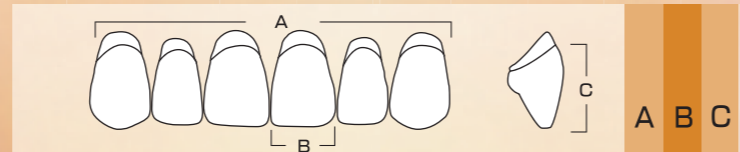

CROWN PX ANTERIOR / DIENTES ANTERIORES CROWN PX

UPPER / SUPERIOR

	A	B	C
S43S	41.3	7.8	8.5
S44S	42.7	7.7	10.3
S41S	43.5	7.9	9.6
S42S	44.2	8.5	9.8
S52S	45.9	8.3	10.9
S51S	46.6	9.0	10.8
S61S	48.7	8.8	11.2

S51	45.0	8.4	10.7
S71	52.6	9.8	13.5
S81	53.4	10.0	13.7

O31S	38.7	7.4	8.4
O51S	47.1	8.7	10.0

O61S	48.4	9.0	10.8
O41	42.9	8.0	10.1
C41	43.7	8.2	10.4

CROWN PX ANTERIOR / DIENTES ANTERIORES CROWN PX

LOWER / INFERIOR

	A	B	C
N31S	30.1	4.5	8.0
N61S	37.9	5.6	9.4

N31	33.4	5.1	8.9
N32	32.5	4.8	8.9
N41	34.4	5.1	8.6
N42	35.5	5.5	10.2
N81	41.8	6.4	12.1

N71L	39.9	5.8	11.6