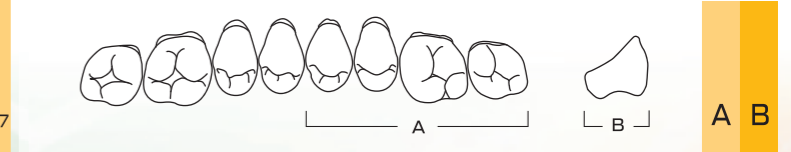

N71L	39.9	5.8	11.6
------	------	-----	------

EFUCERA PX POSTERIOR 20° / DIENTES POSTERIORES 20° EFUCERA PX

	A	B
28	29.2	8.6
30	30.7	8.9
32	32.8	9.2
34	34.1	10.0
36	36.0	10.7

SIMPLERR PX POSTERIOR 20° / DIENTES POSTERIORES 20° SIMPLERR PX

	A	B
M28	27.7	7.8
M30	29.3	8.1
M32	30.0	8.4
M34	32.0	8.6
M36	33.2	9.0
M38	35.4	9.3
M40	34.4	9.6
M42	36.8	9.9

SIMPLERR PX POSTERIOR
 (Same Mould as SIMPLERR FX and SIMPLERR AC)
DIENTES POSTERIORES SIMPLERR PX
 (Tienen el mismo molde que los DIENTES POSTERIORES SIMPLERR FX, SIMPLERR AC)