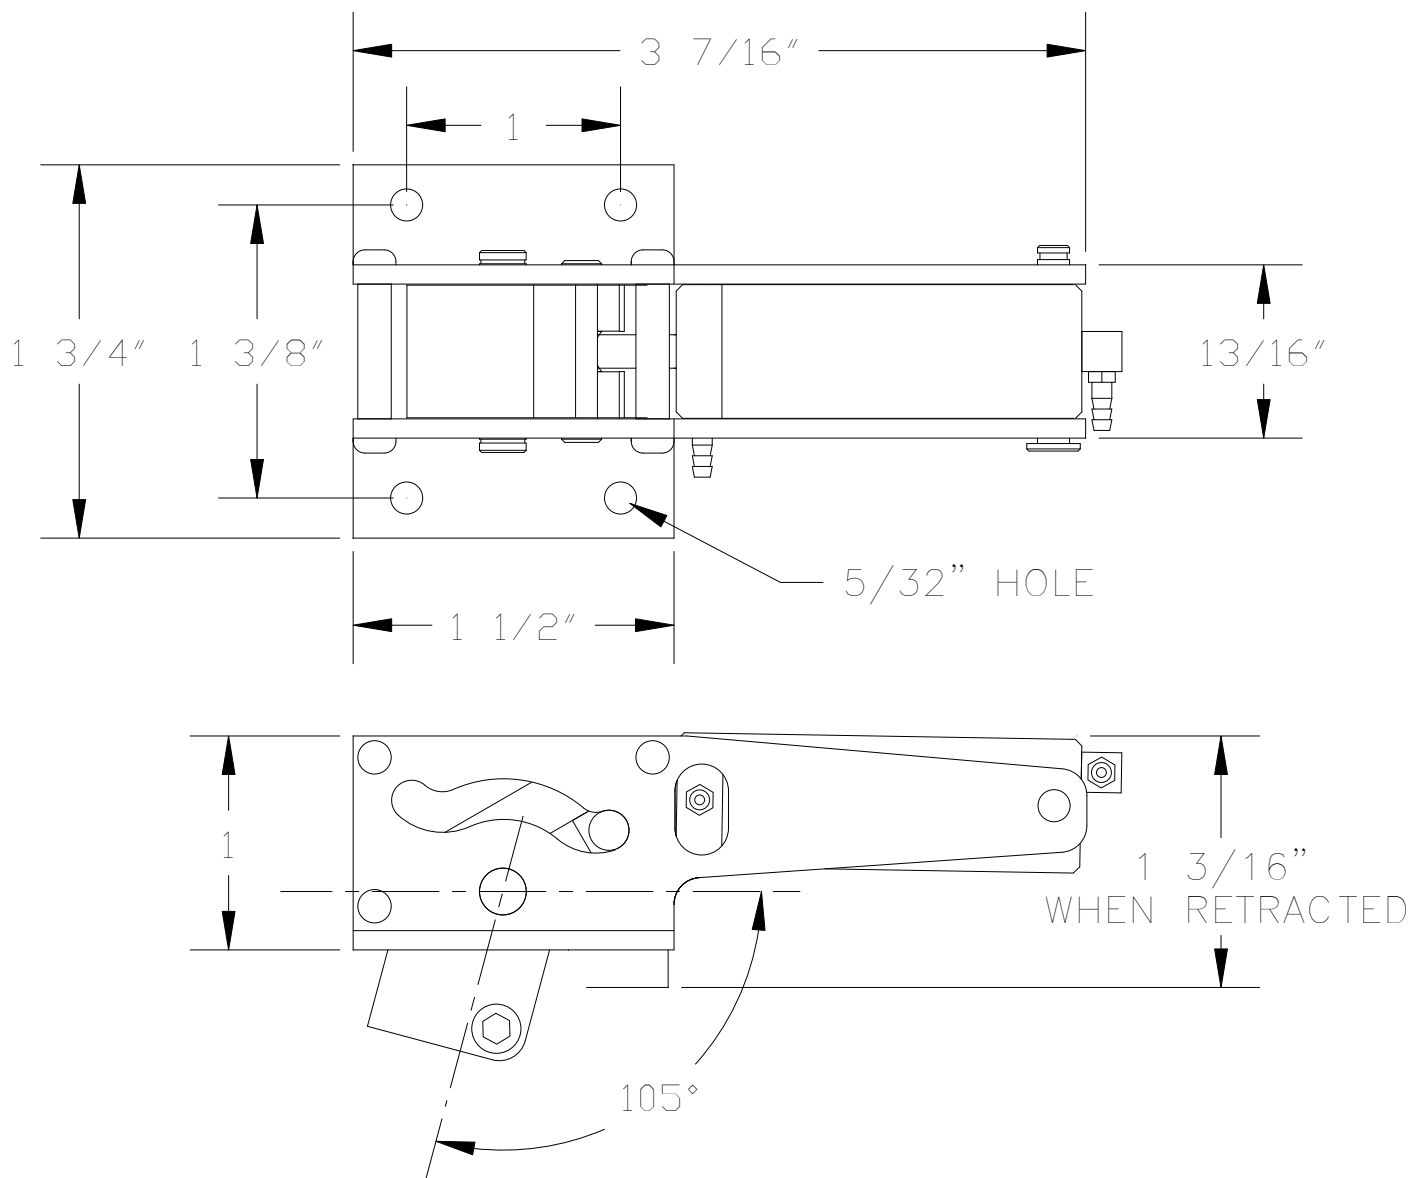

PRINT NOT TO SCALE

MFG. INC.
625 N. 12TH ST.
ST. CHARLES, IL
(630) 584-7616

558RS
NOSE GEAR
 105° RETRACT