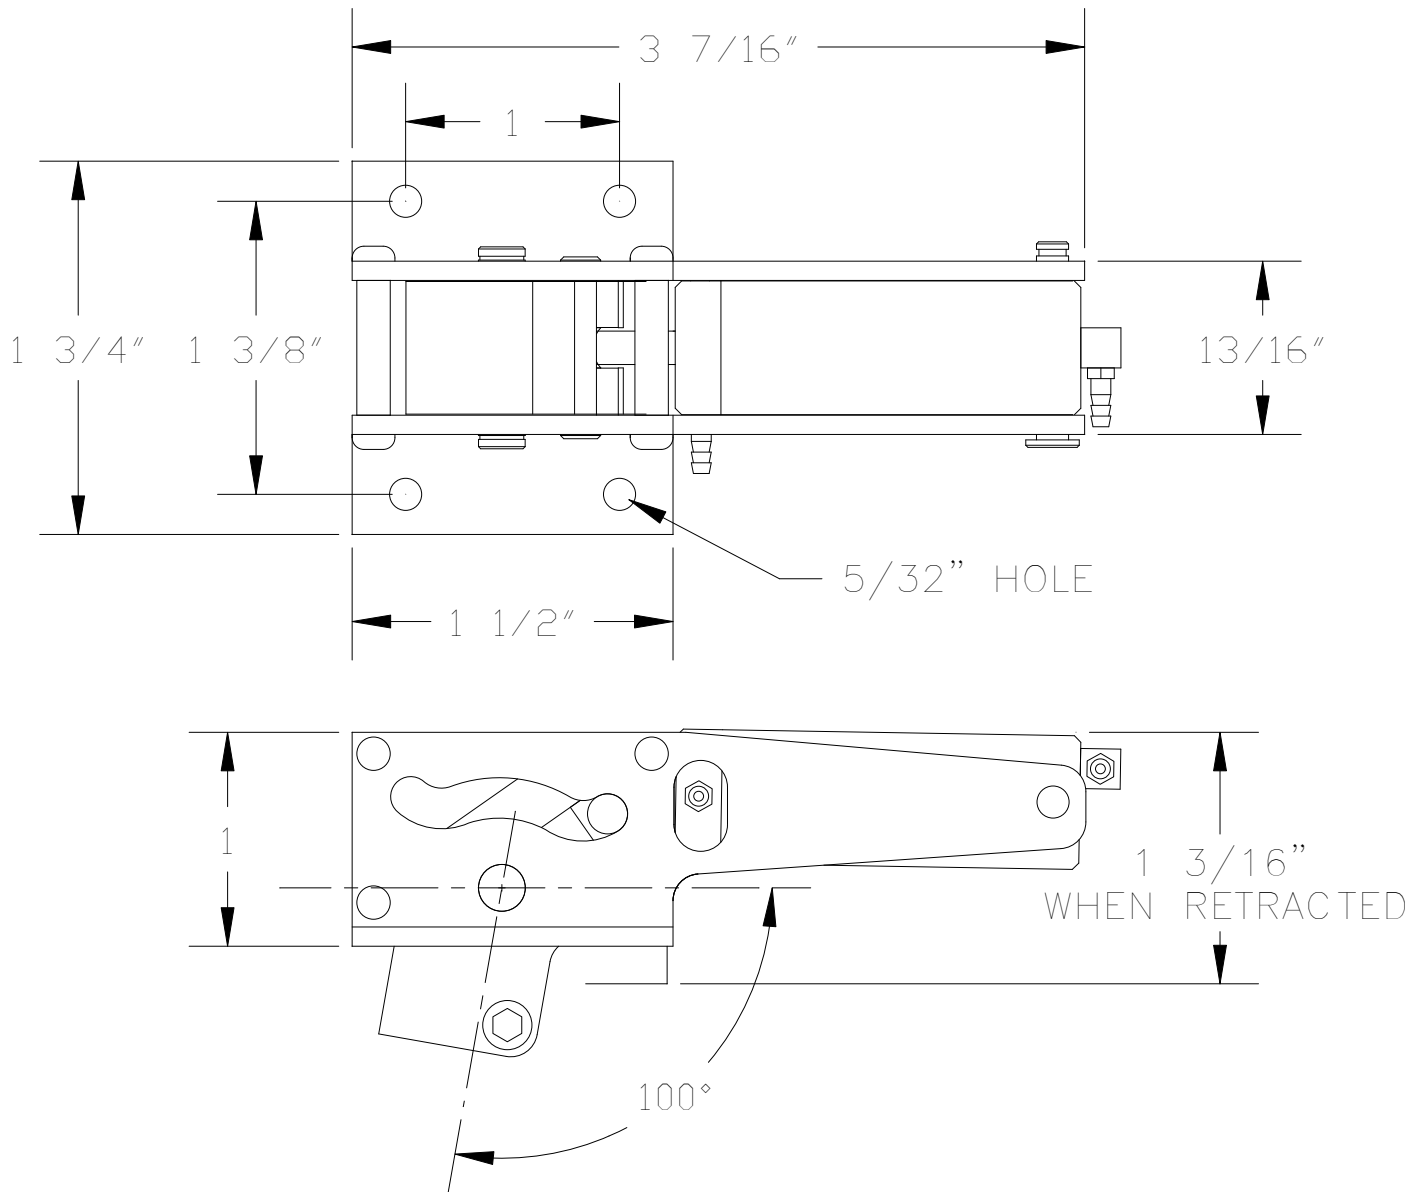

PRINT NOT TO SCALE

MFG. INC.
625 N. 12TH ST.
ST. CHARLES, IL
(630) 584-7616

557RS
NOSE GEAR
100° RETRACT