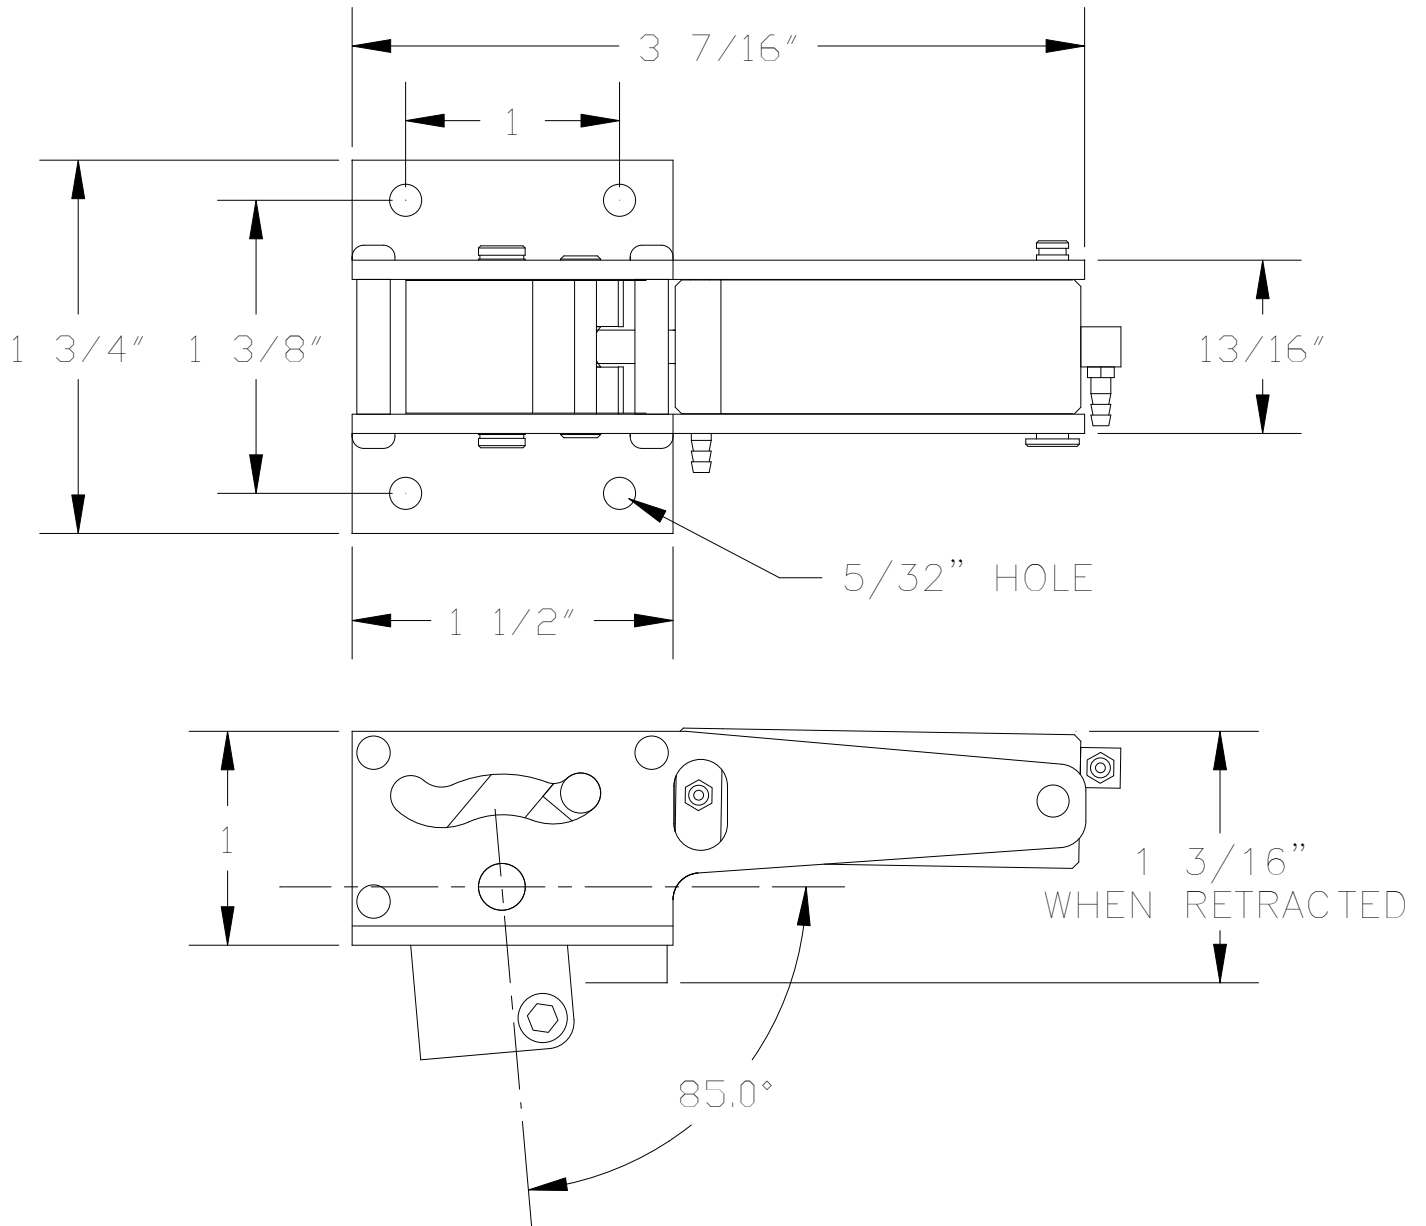

PRINT NOT TO SCALE

MFG. INC.  
625 N. 12TH ST.  
ST. CHARLES, IL  
(630) 584-7616

551RS  
MAIN GEAR  
85° RETRACT