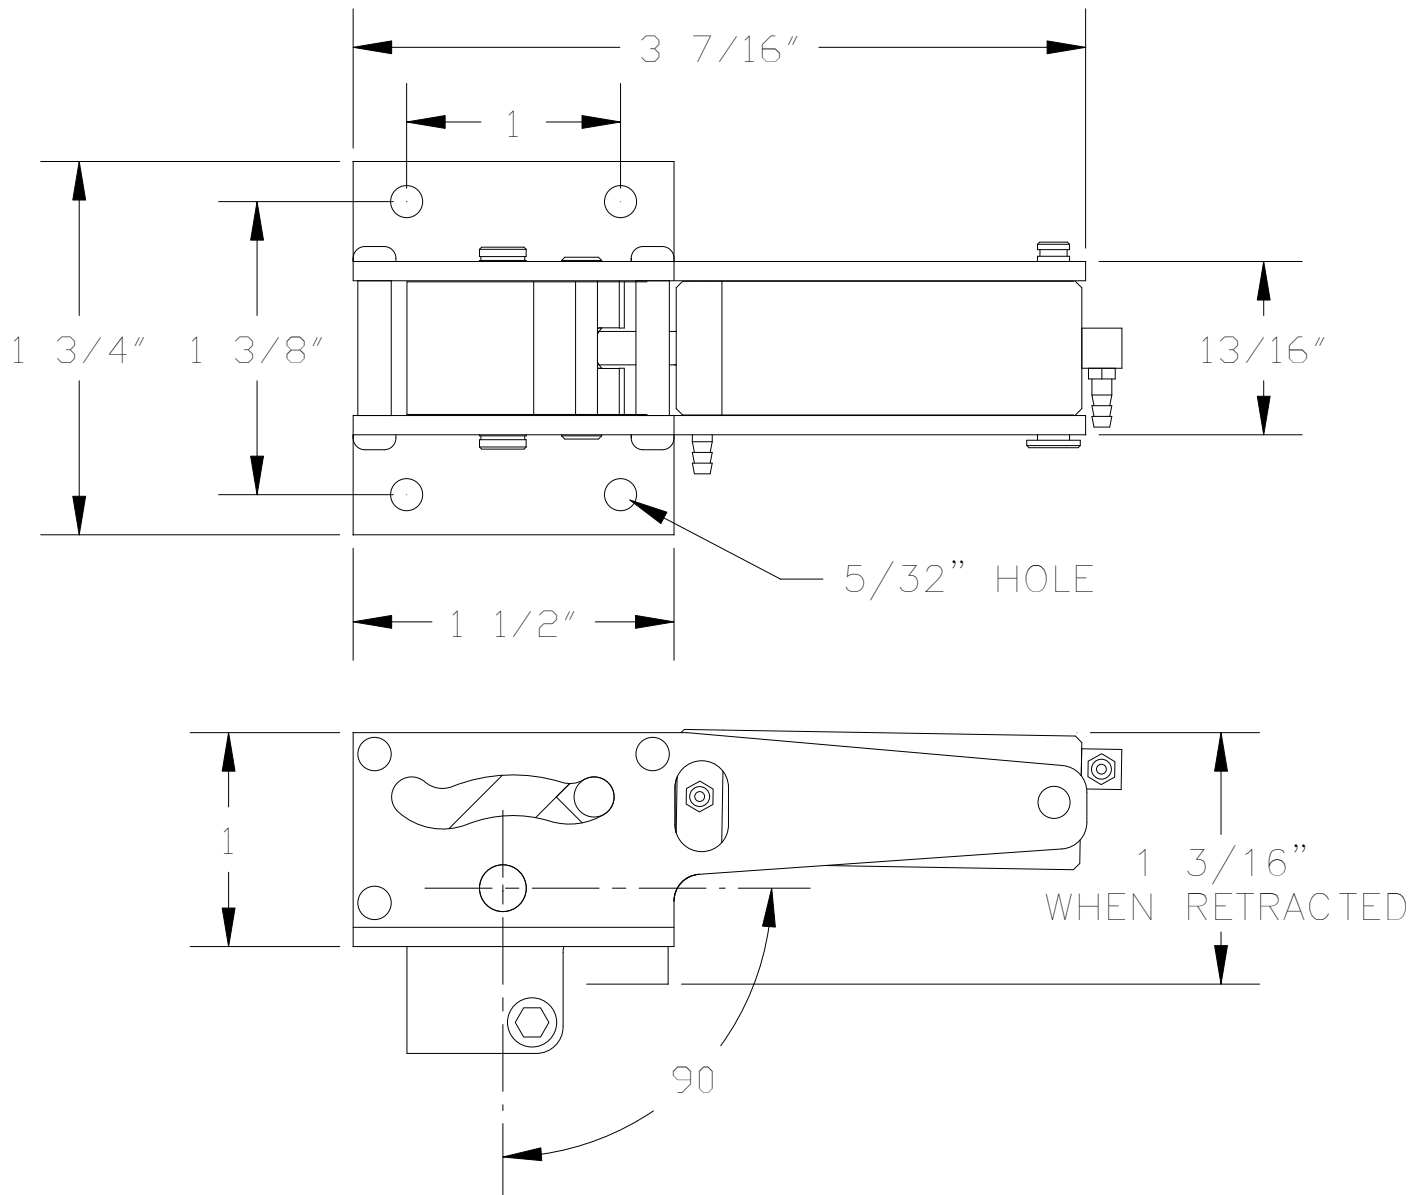

PRINT NOT TO SCALE

ROBART
MFG. INC.
625 N. 12TH ST.
ST. CHARLES, IL
(630) 584-7616

550RS
MAIN GEAR
90° RETRACT