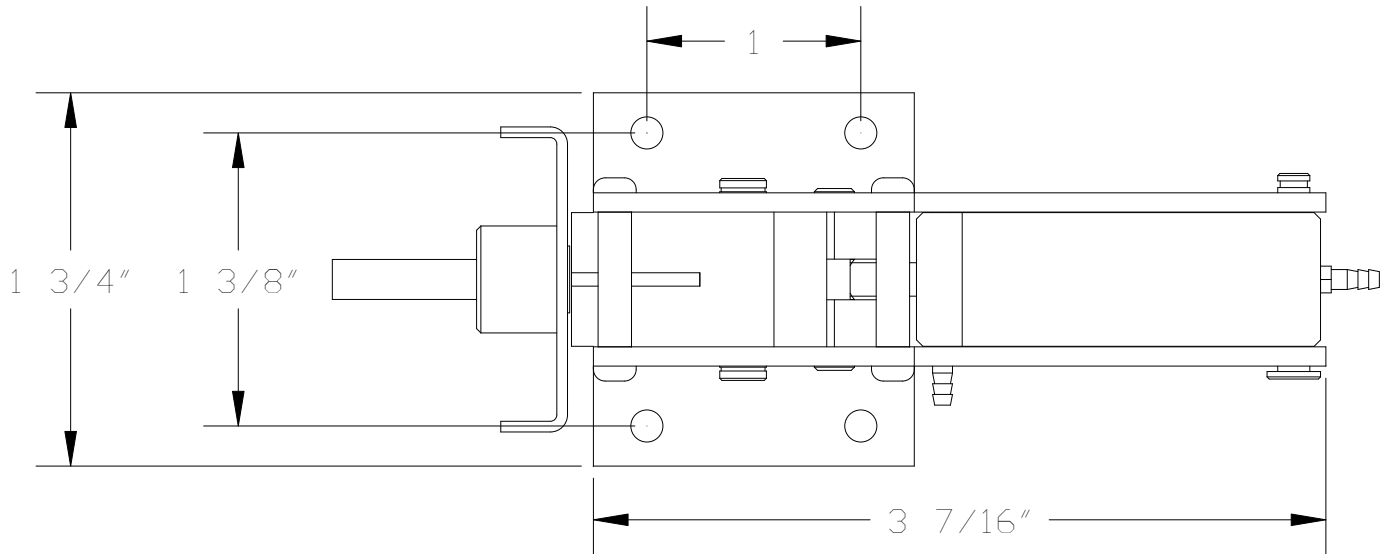

MFG. INC.
625 N. 12TH ST.
ST. CHARLES, IL
(630) 584-7616

544RS
NOSE GEAR
110° RETRACT