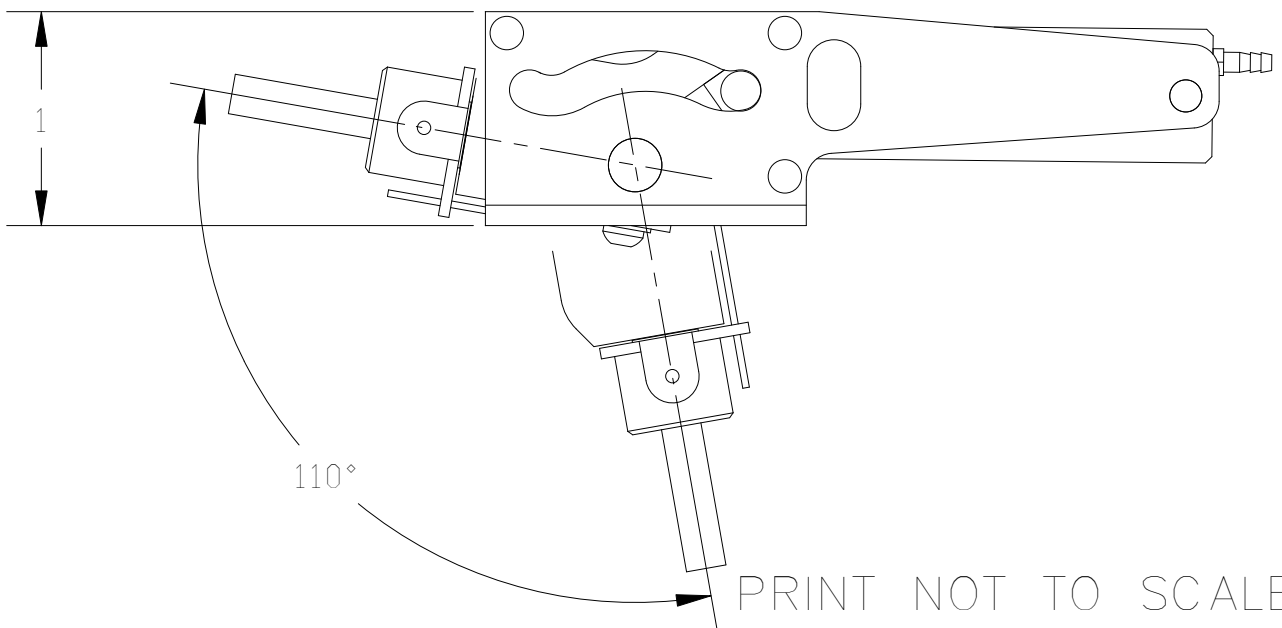

MFG. INC.
625 N. 12TH ST.
ST. CHARLES, IL
(630) 584-7616

544RS
NOSE GEAR
110° RETRACT