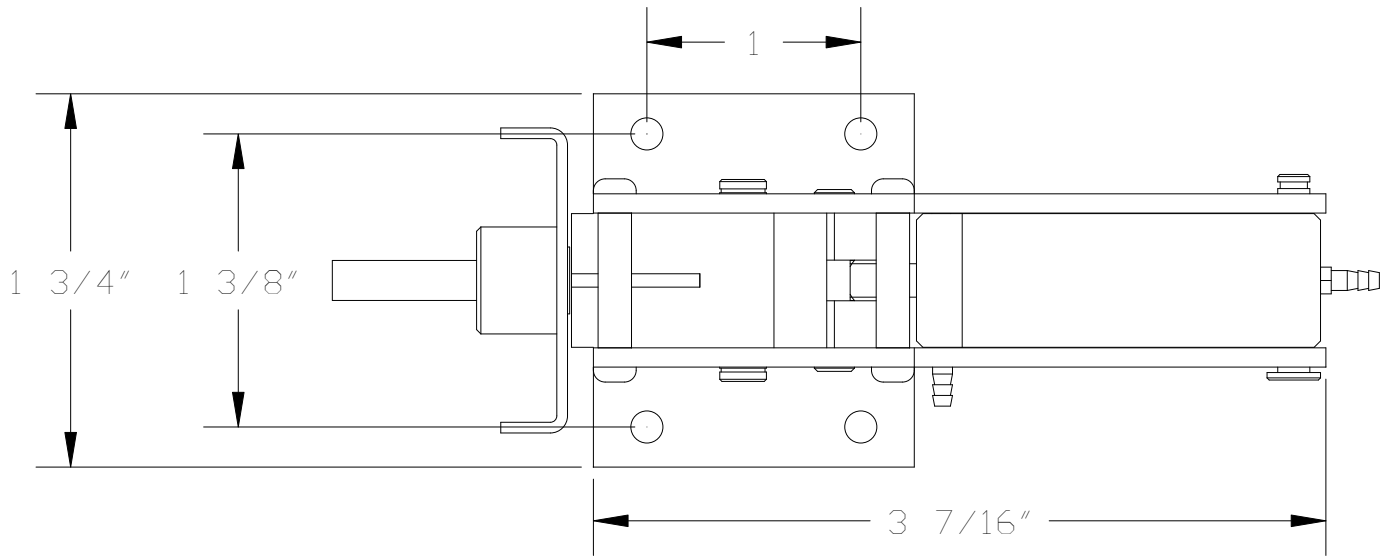

MFG. INC.
625 N. 12TH ST.
ST. CHARLES, IL
(630) 584-7616

543RS
NOSE GEAR
100° RETRACT