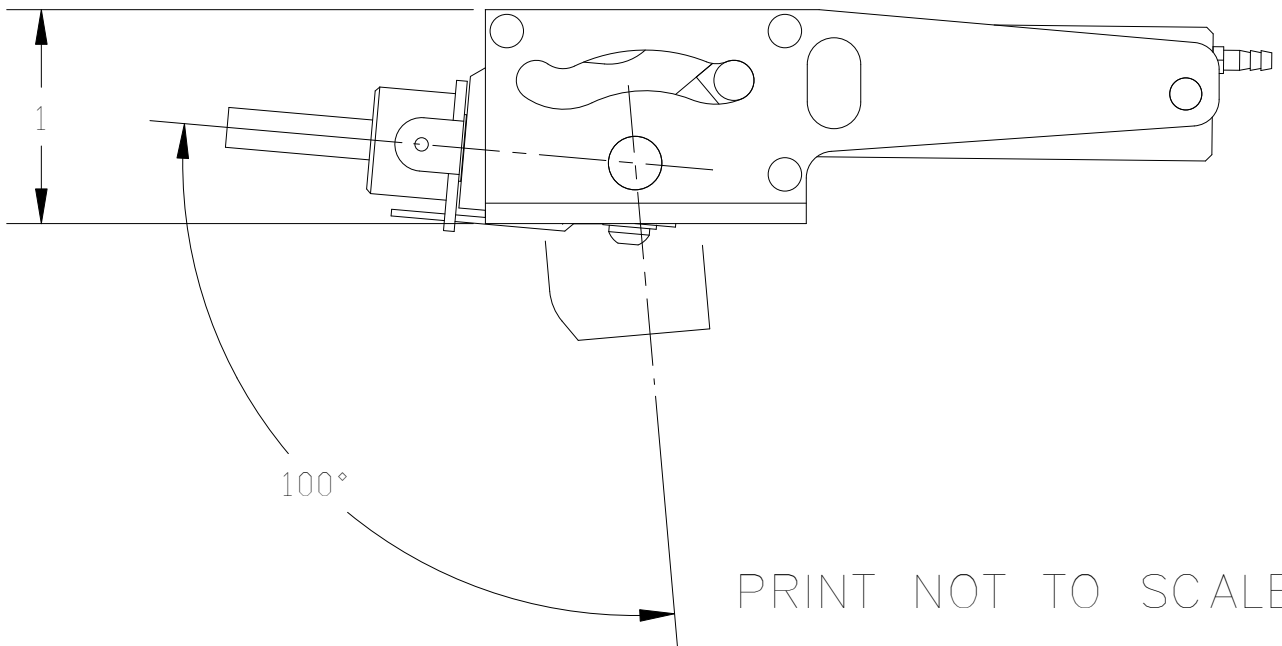

MFG. INC.
625 N. 12TH ST.
ST. CHARLES, IL
(630) 584-7616

543RS
NOSE GEAR
100° RETRACT