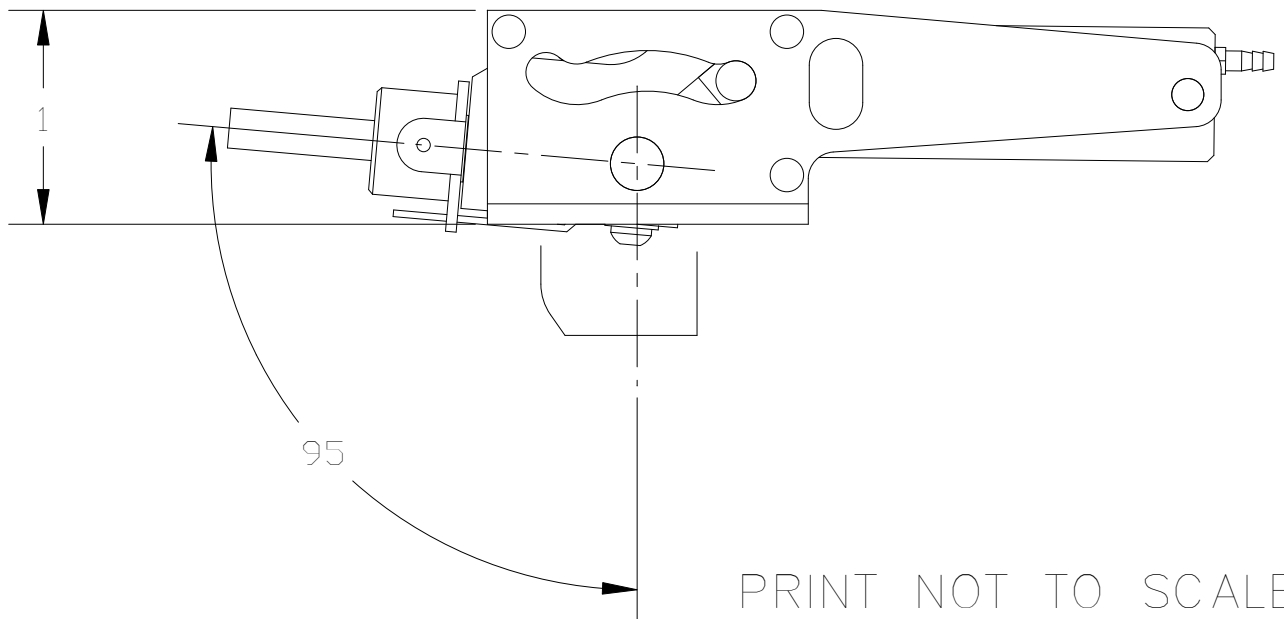

PRINT NOT TO SCALE

ROBART
MFG. INC.
625 N. 12TH ST.
ST. CHARLES, IL
(630) 584-7616

542RS
NOSE GEAR
95° RETRACT