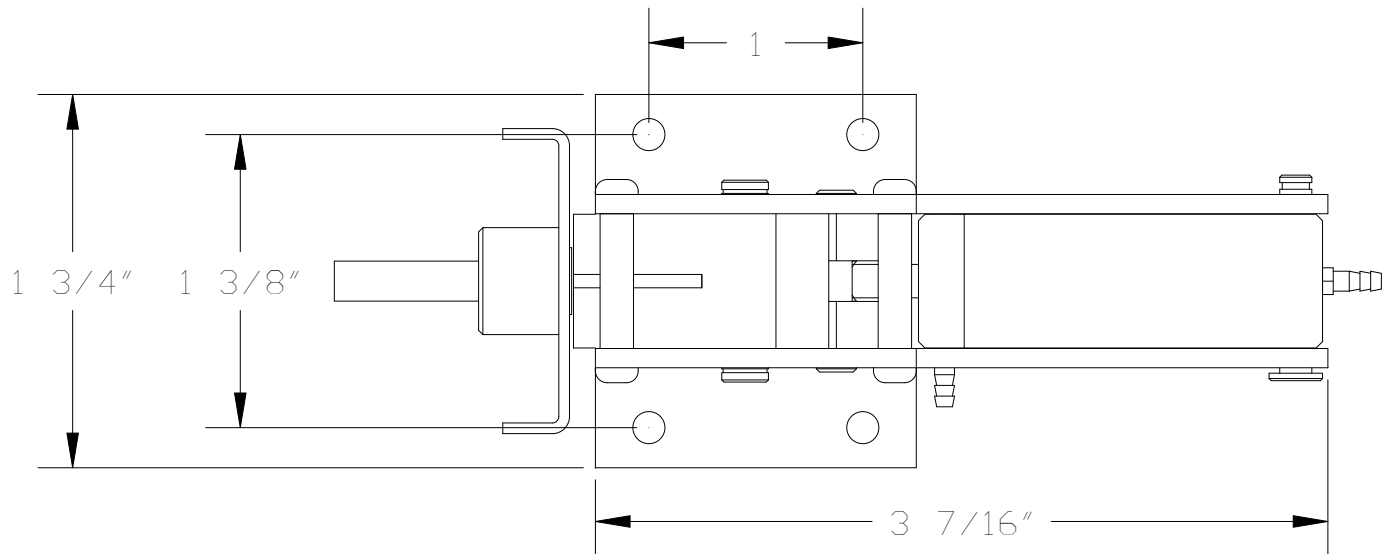

PRINT NOT TO SCALE

ROBART
MFG. INC.
625 N. 12TH ST.
ST. CHARLES, IL
(630) 584-7616

542RS
NOSE GEAR
95° RETRACT