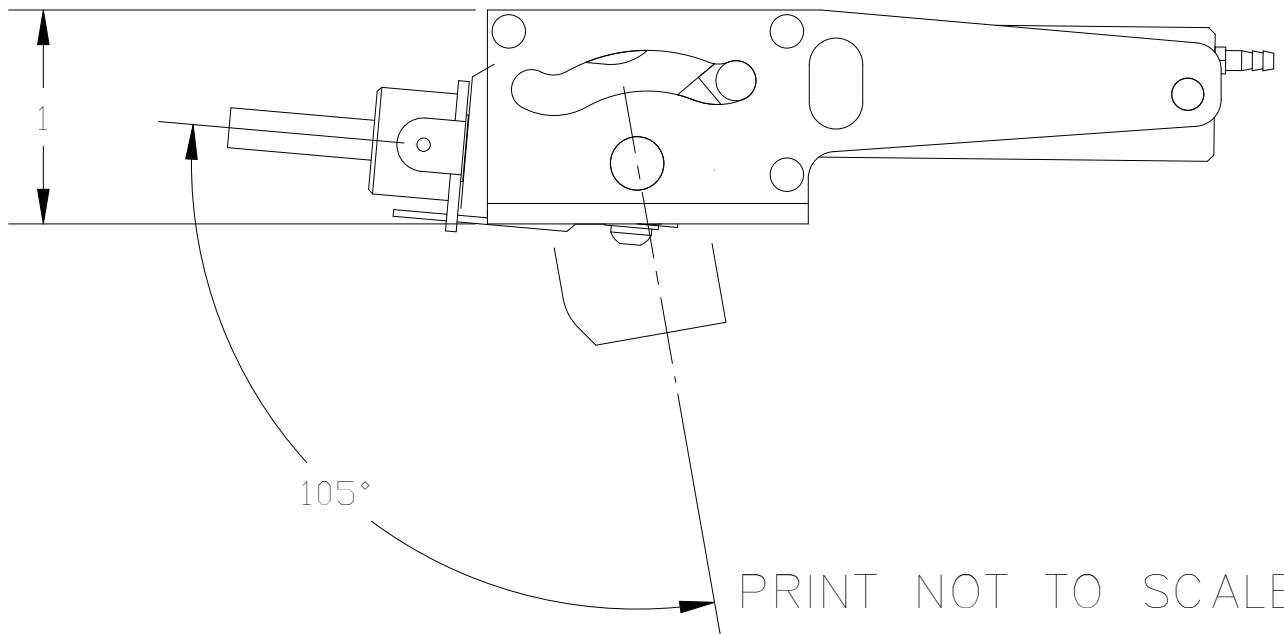

robart
www.robart.com

MFG. INC.
625 N. 12TH ST.
ST. CHARLES, IL
(630) 584-7616

540RS
NOSE GEAR
105° RETRACT