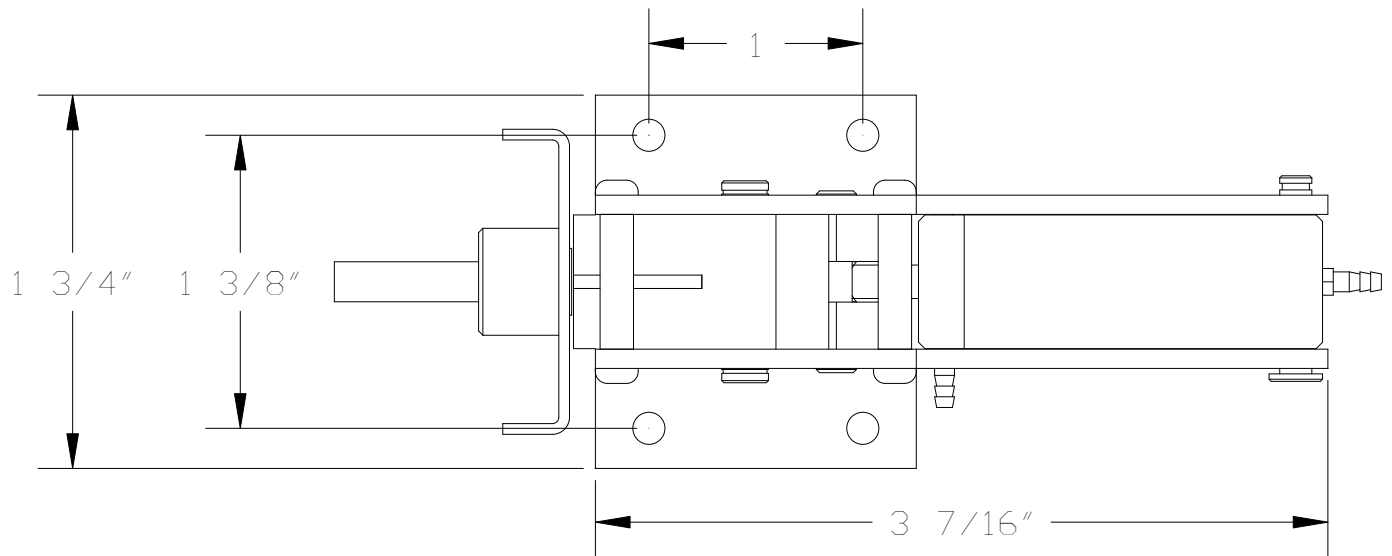

robart
www.robart.com

MFG. INC.
625 N. 12TH ST.
ST. CHARLES, IL
(630) 584-7616

540RS
NOSE GEAR
105° RETRACT