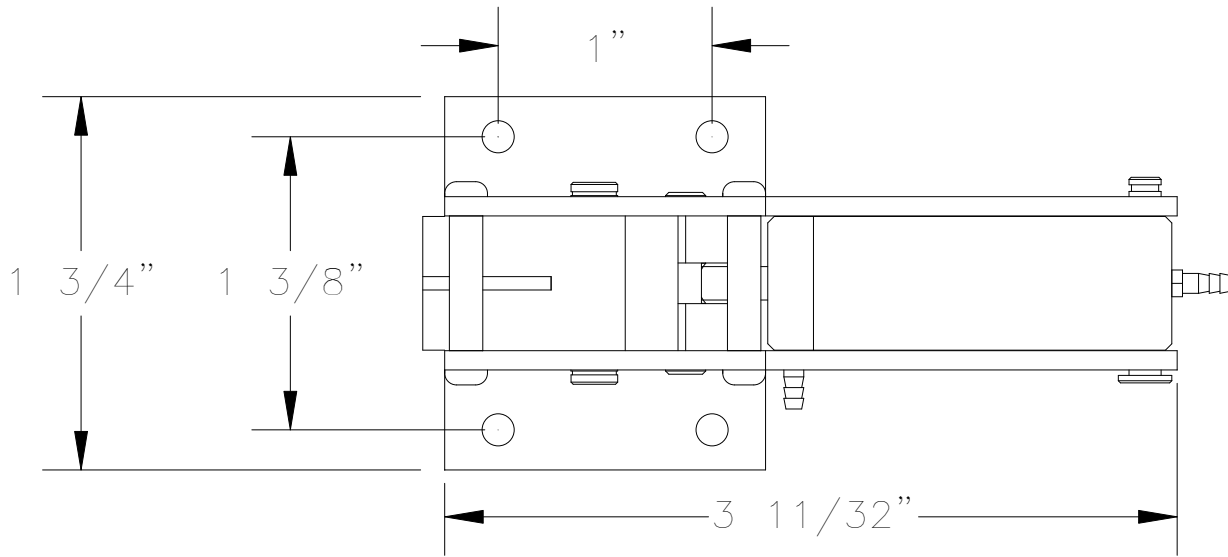

PRINT NOT TO SCALE

**robart**  
www.robart.com

MFG. INC.  
625 N. 12TH ST.  
ST. CHARLES, IL  
(630) 584-7616

536RS  
MAIN GEAR  
110° RETRACT