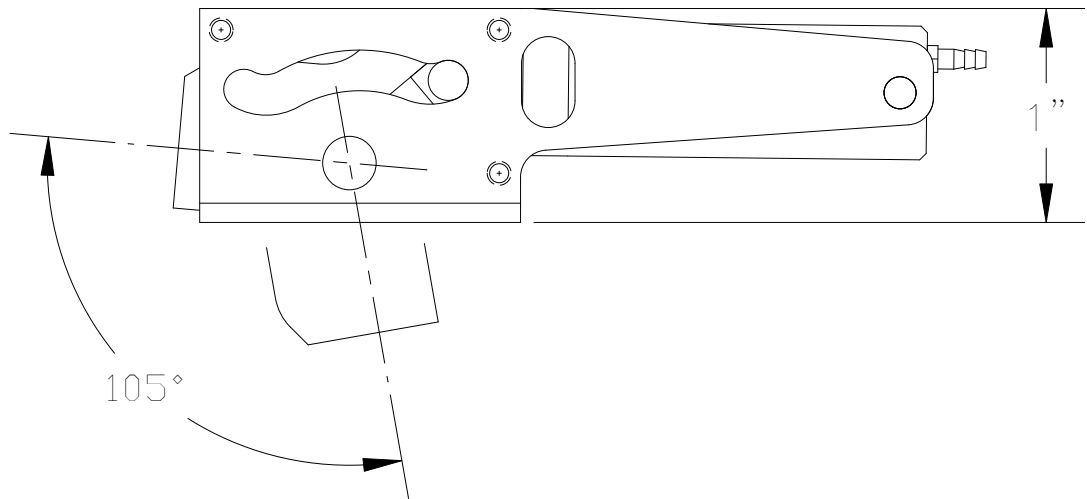

PRINT NOT TO SCALE

ROBART
MFG. INC.
625 N. 12TH ST.
ST. CHARLES, IL
(630) 584-7616

535RS
MAIN GEAR
105° RETRACT