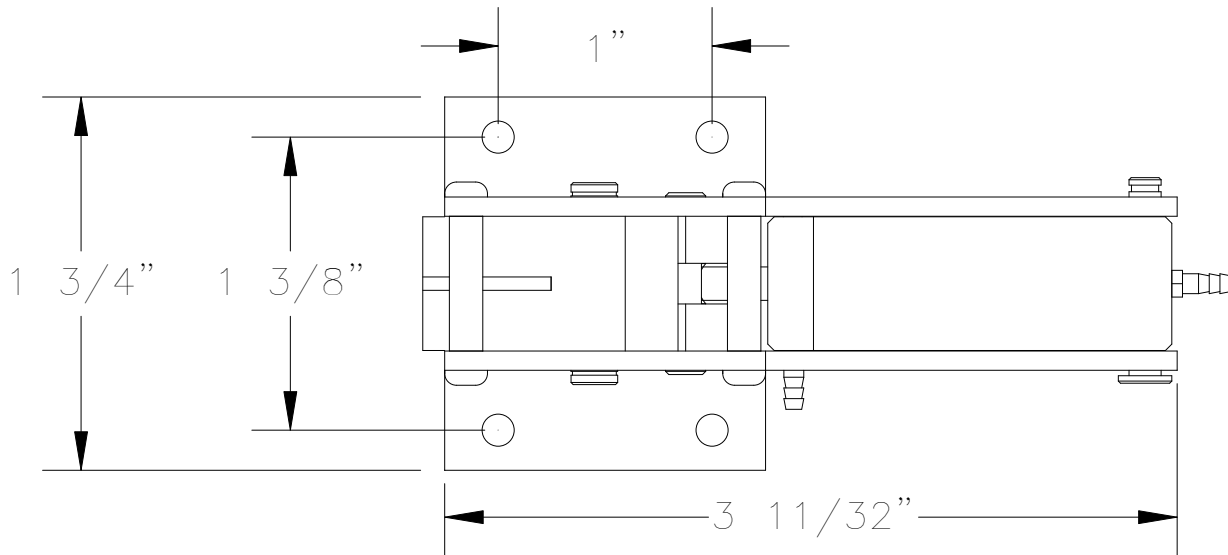

PRINT NOT TO SCALE

ROBART
MFG. INC.
625 N. 12TH ST.
ST. CHARLES, IL
(630) 584-7616

535RS
MAIN GEAR
105° RETRACT