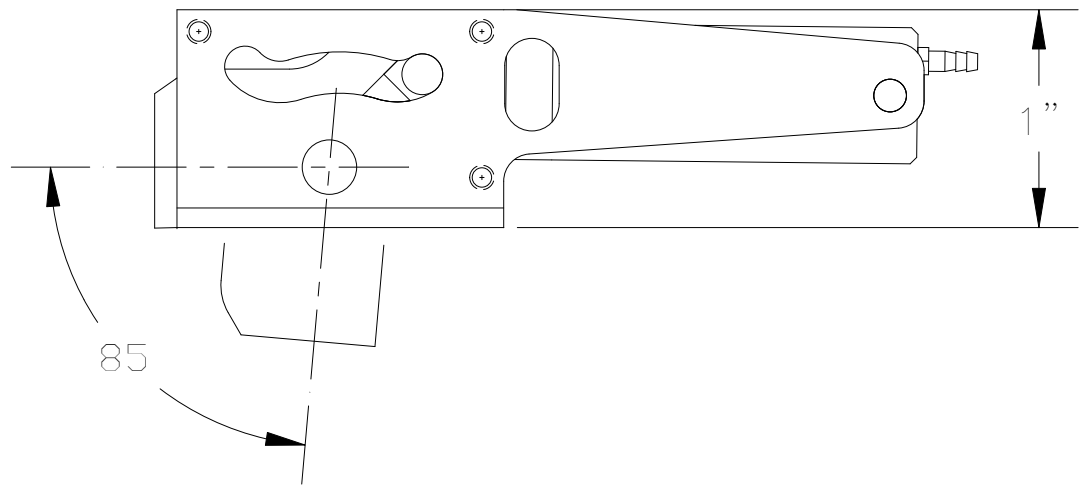

PRINT NOT TO SCALE

MFG. INC.  
625 N. 12TH ST.  
ST. CHARLES, IL  
(630) 584-7616

531RS  
MAIN GEAR  
85° RETRACT