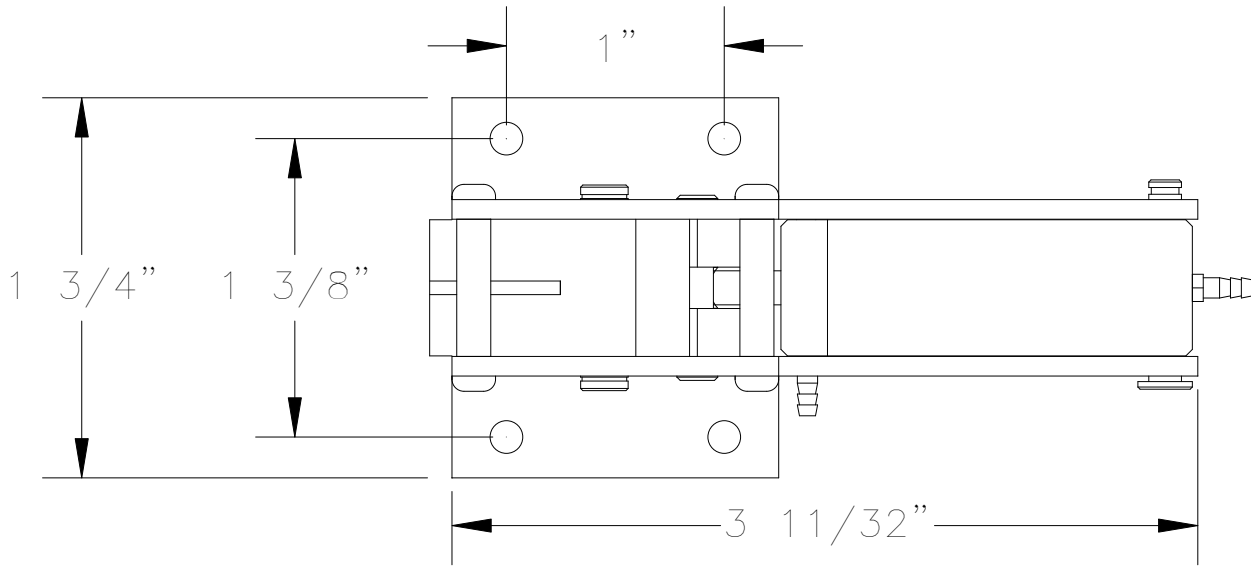

PRINT NOT TO SCALE

MFG. INC.  
625 N. 12TH ST.  
ST. CHARLES, IL  
(630) 584-7616

531RS  
MAIN GEAR  
85° RETRACT