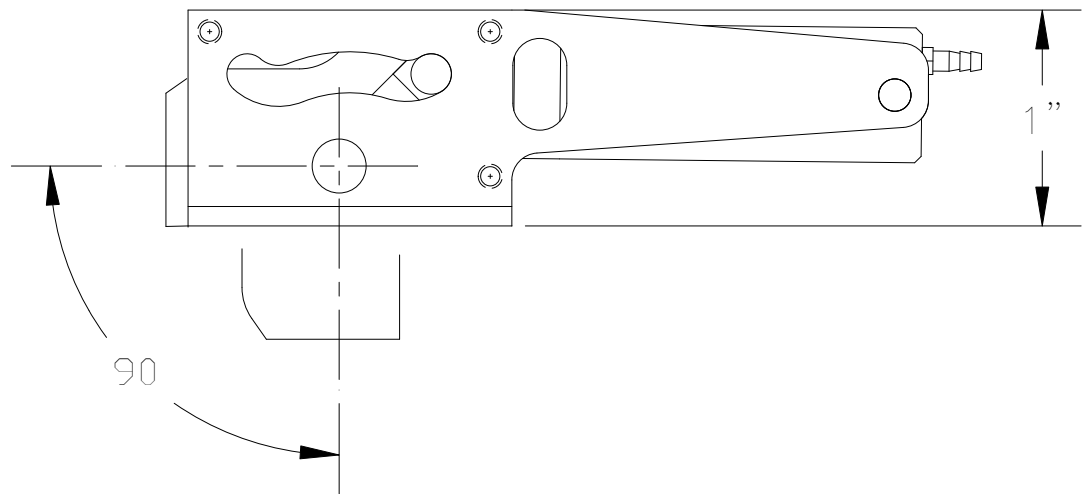

PRINT NOT TO SCALE

MFG. INC.
625 N. 12TH ST.
ST. CHARLES, IL
(630) 584-7616

530RS
MAIN GEAR
90° RETRACT