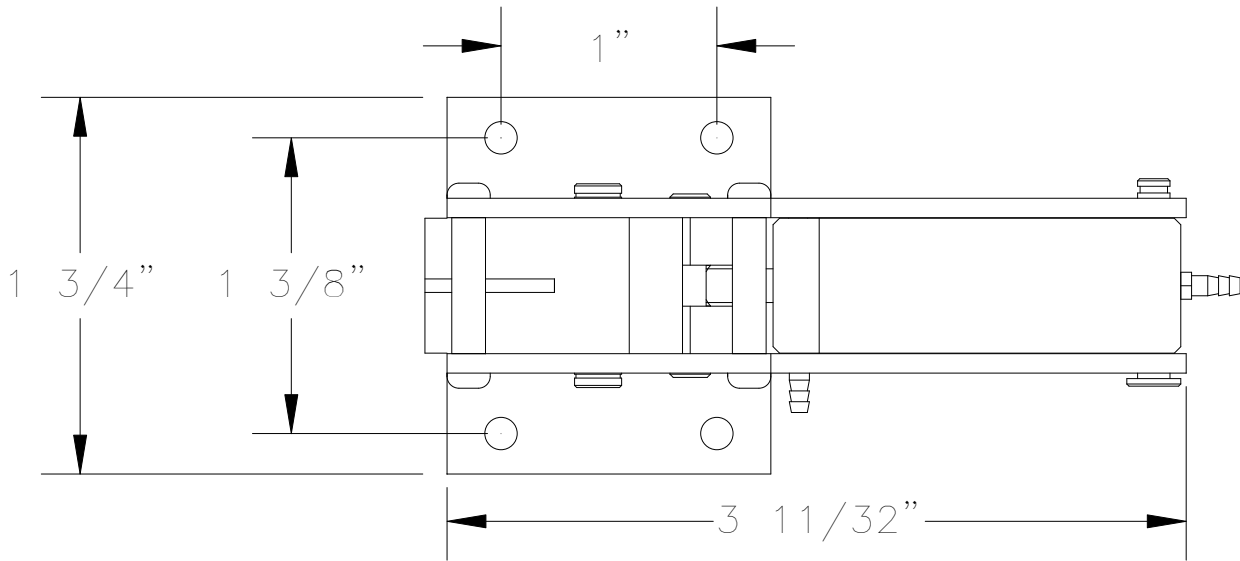

PRINT NOT TO SCALE

MFG. INC.
625 N. 12TH ST.
ST. CHARLES, IL
(630) 584-7616

530RS
MAIN GEAR
90° RETRACT