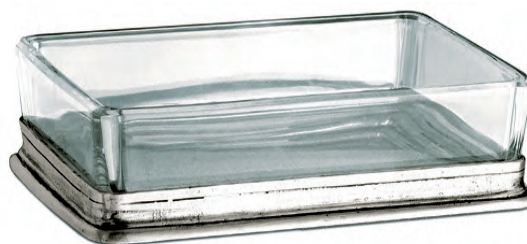

COSI TABELLINI

Bathroom and Bedroom
Collection

TOSCANA Soap dispenser

1160 0 cm h 18,5

TOSCANA Tissue box

1125 0 cm 26 x 14 x h 8,5

1126 0 cm 13,5 x 13,5 x h 14

TOSCANA Cannister

1157 1 cm 12 x h 19

1157 2 cm 12 x h 15,5

PIEMONTE	Toothbrush cup
861 1	cm h 10

IRLANDA	Drinking cup
931 2	cm h 10

VELLETRI	Soap dish
955 0	cm 12,5 x 9,5

UMBRIA	Guest towel tray
1115 0	cm 29 x 13,5
1115 2	cm 25 x 13,5

VANITÀ Vanity mirror

1124 0 cm 20 x h 40

1123 0 cm 20 x h 31

TODI Waste basket

1161 0 cm Ø 24,5 x h 23

MILANO Bath set (wenge)

- 1701 0** cm 7 x 7 x h 18,5
- 1702 0** cm 14 x 14 x h 14,5
- 1704 0** cm 23,5 x 23,5 x h 25