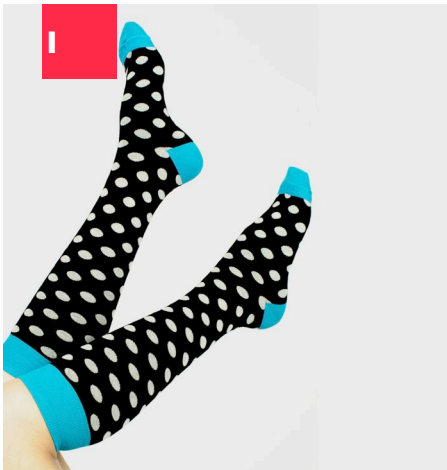

Code

WA12I18

Sizes

36-41

Code

WA12I20

Sizes

36-41

CHILD

Code

WA12I19

Sizes

36-41

Code

WA12I21

Sizes

36-41