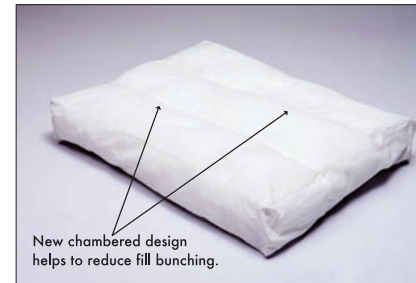

Rectangle Beds