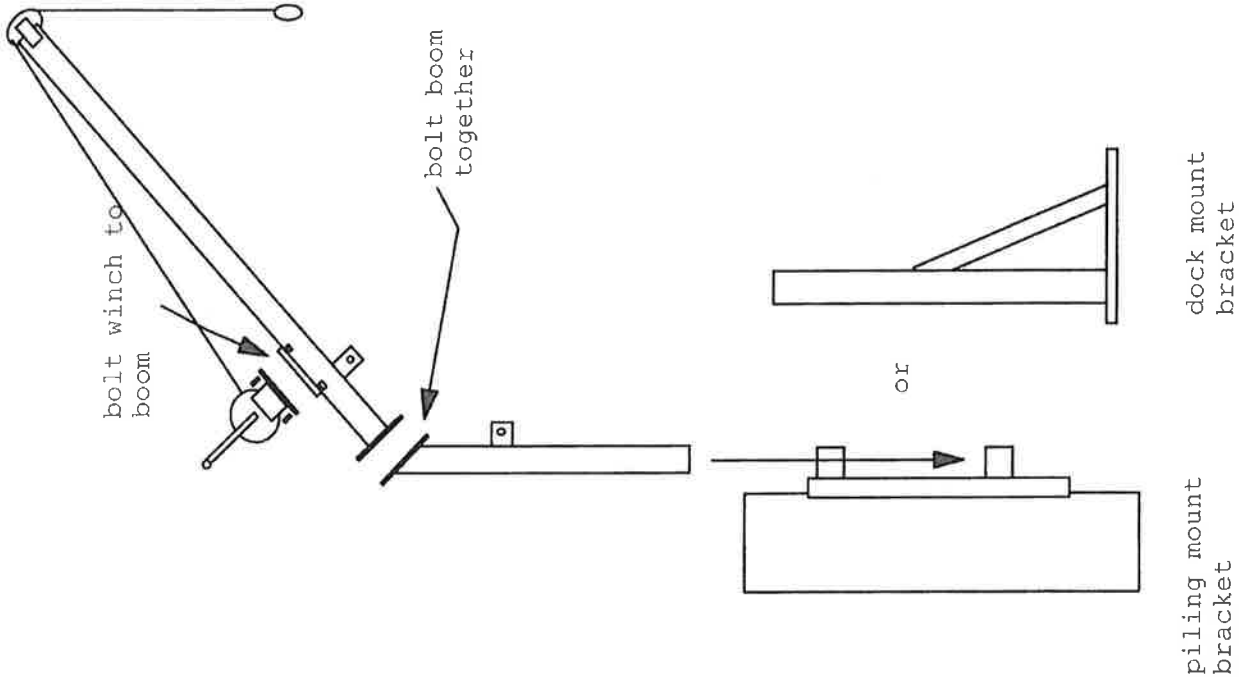

Lunmar 400 davit

LUNMAR BOAT LIFTS
3715 HWY 27 SOUTH
SULPHUR LA 70665
337-558-7200
337-558-7202 (FAX)

Lunmar 300 davit piling base

Lunmar 300 davit boom