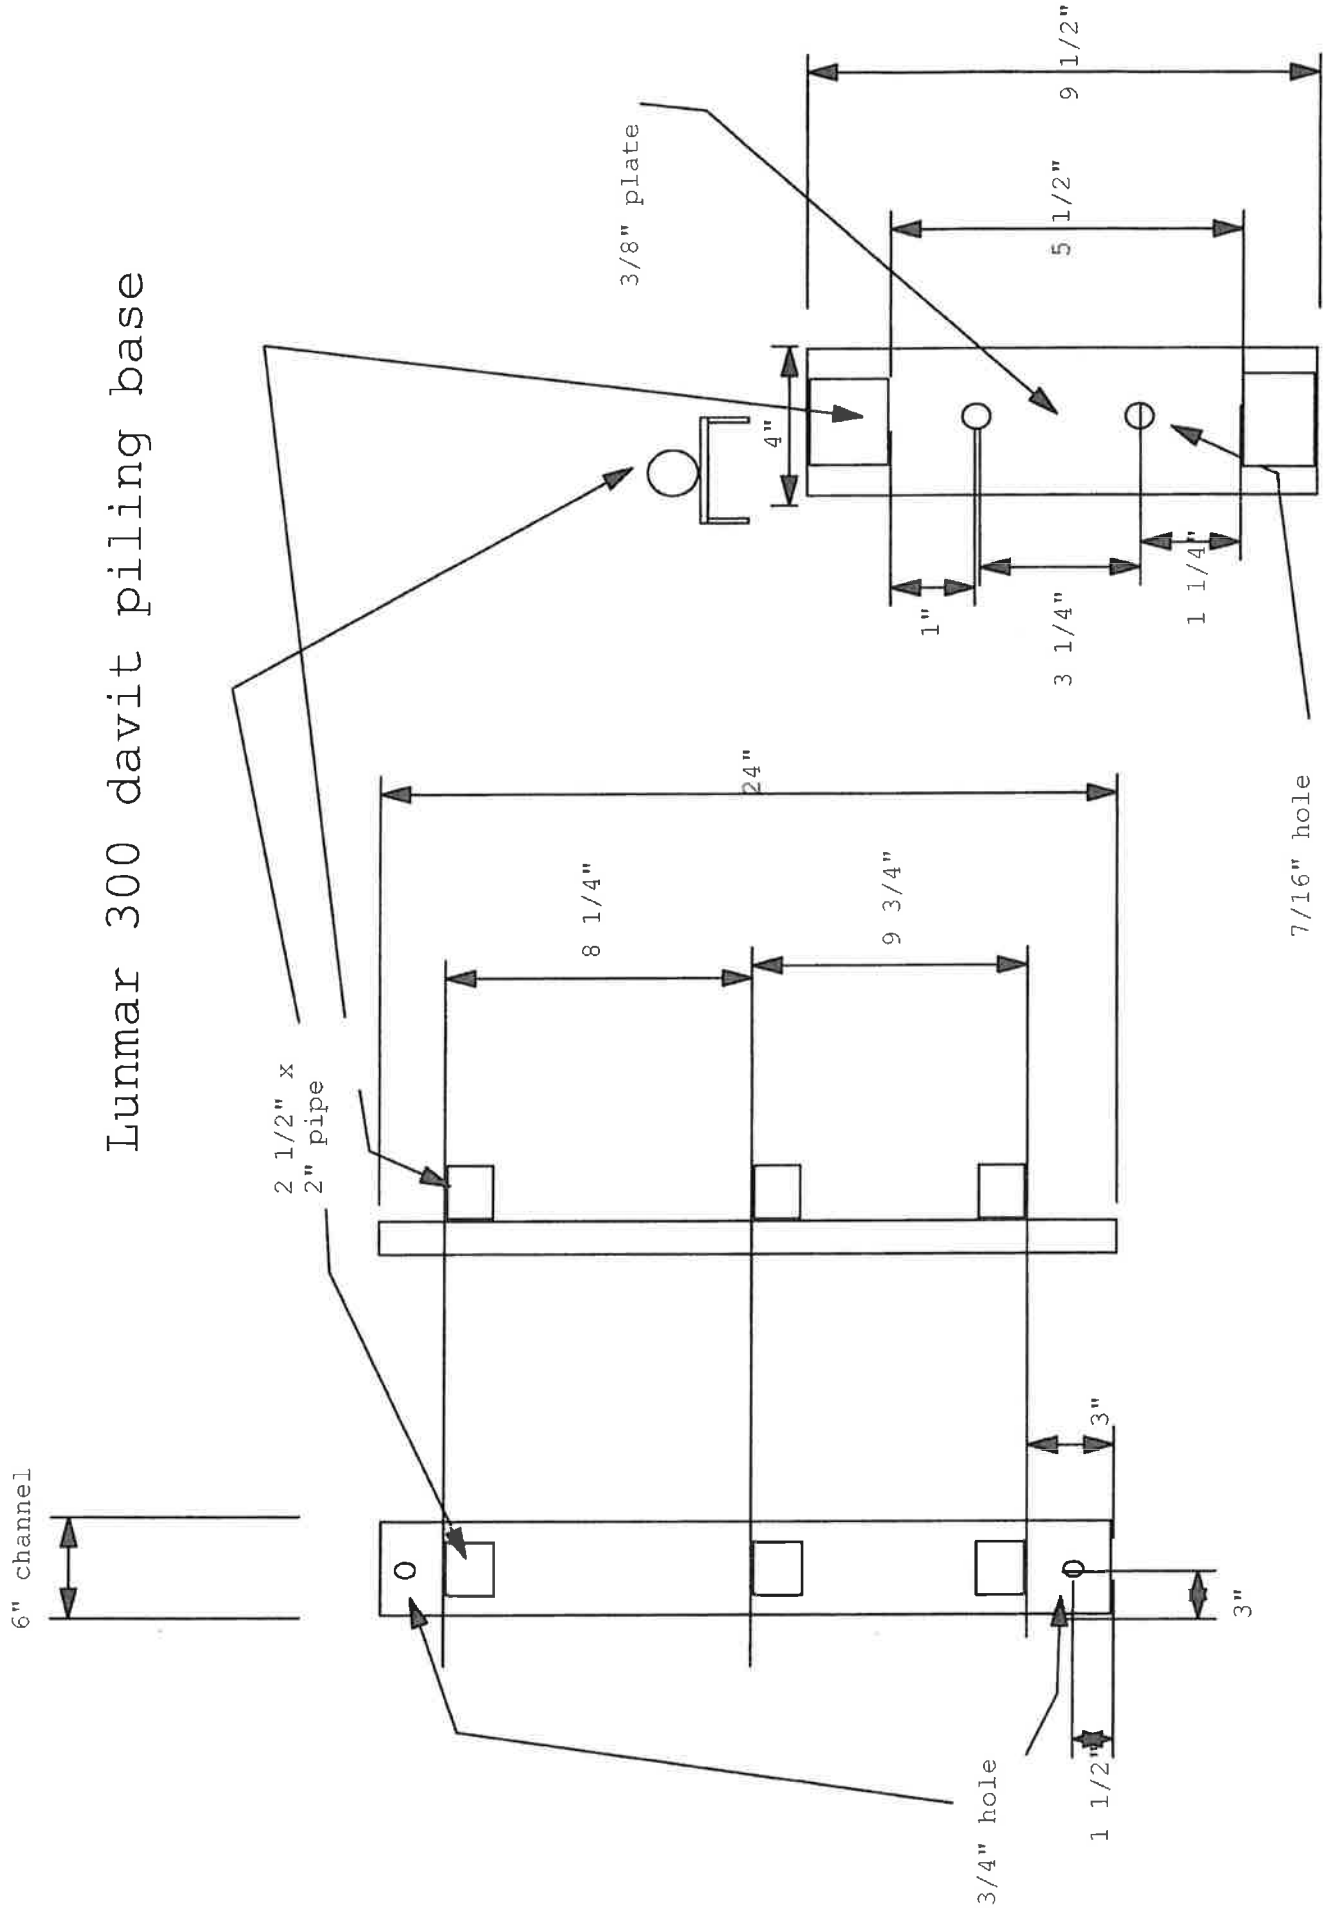

Lunmar 400 davit

LUNMAR BOAT LIFTS
3715 HWY 27 SOUTH
SULPHUR LA 70665
337-558-7200
337-558-7202 (FAX)

Lunmar 300 davit piling base

Lunmar 300 davit boom