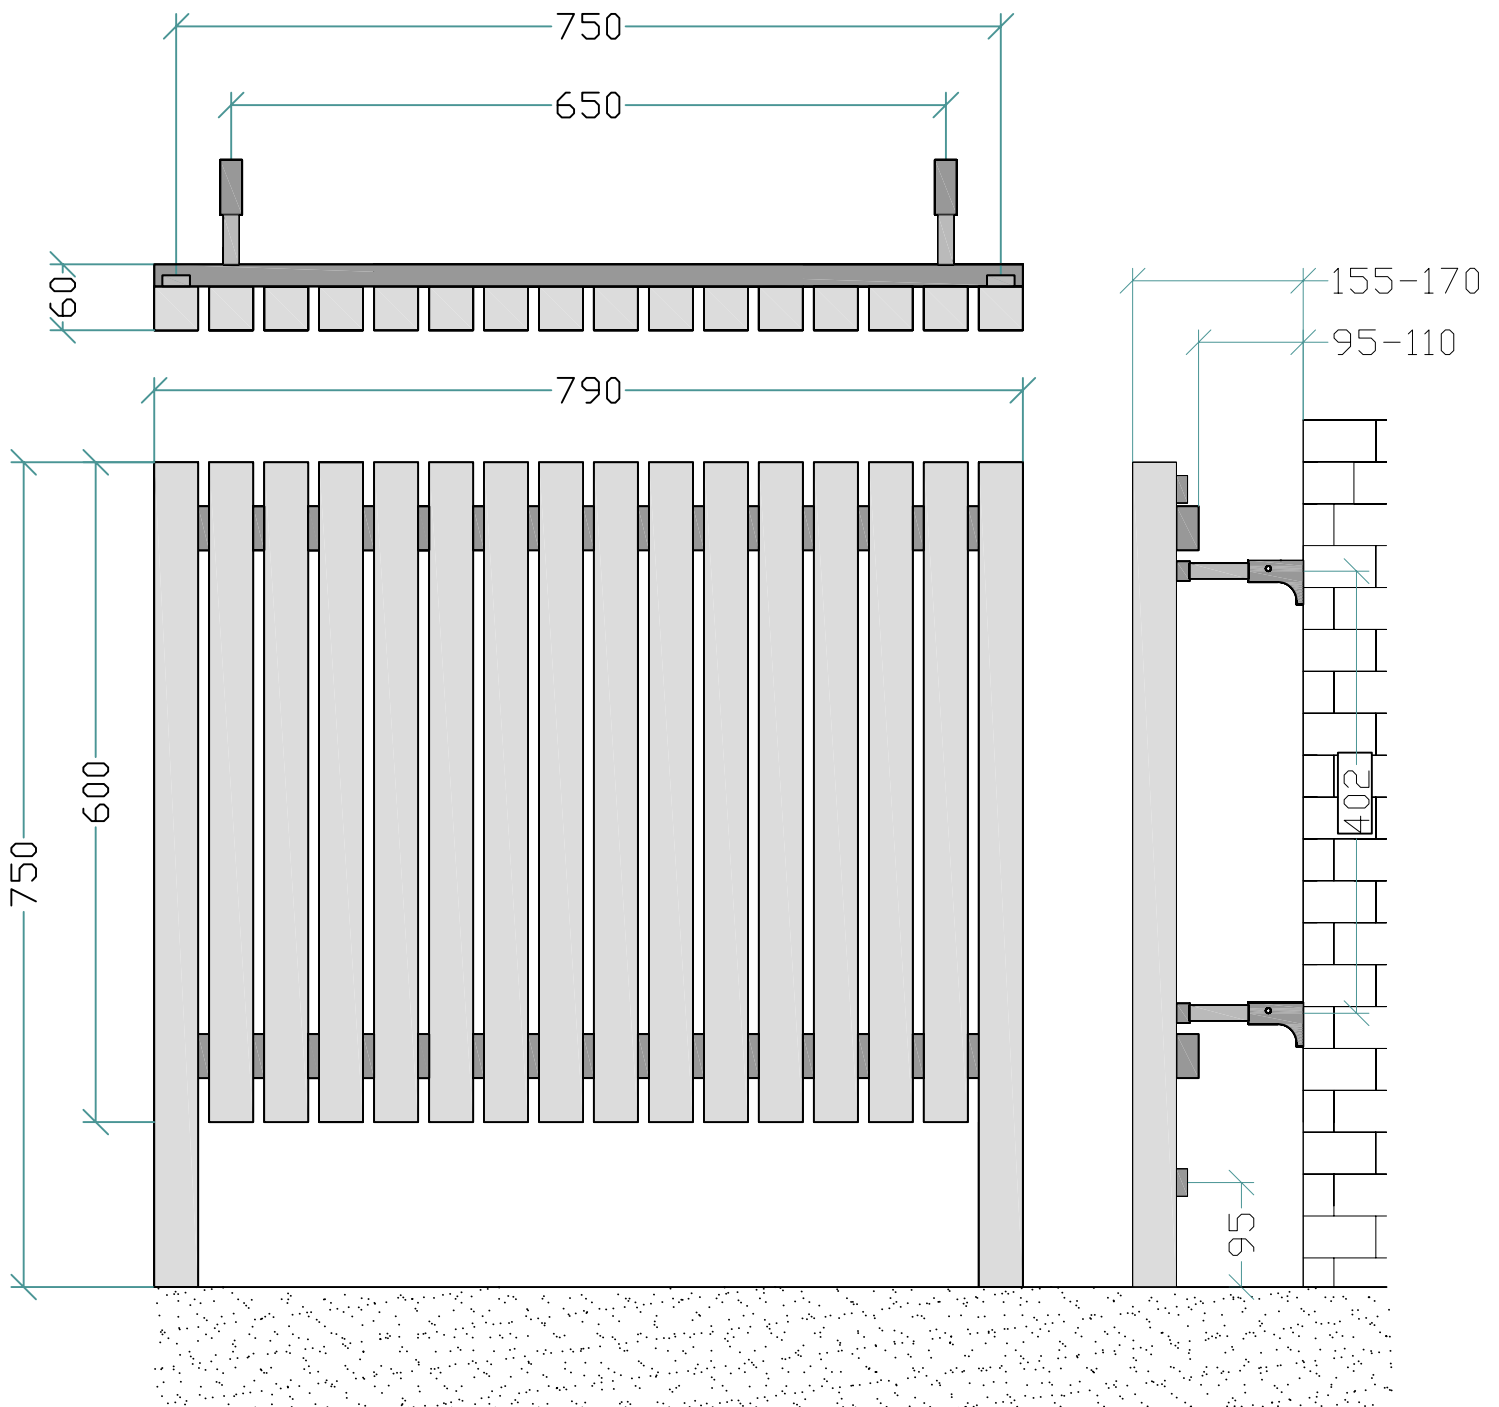

Watt	1.219
BTU	4.161
kcal / h	1.048