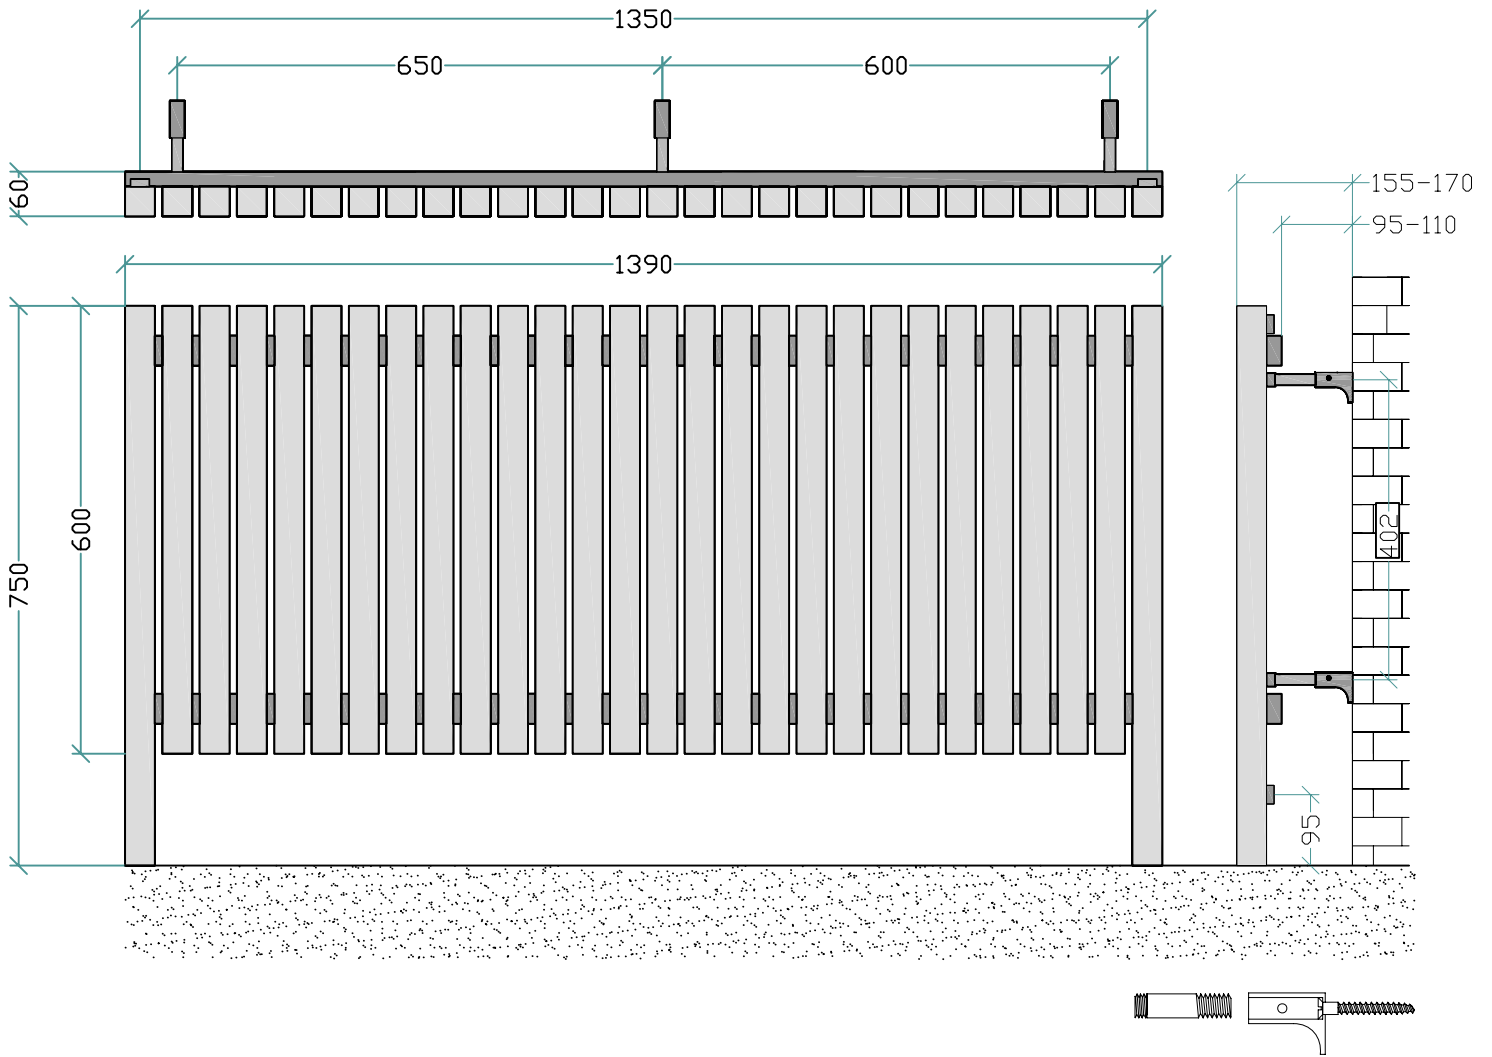

Watt	2.010
BTU	6.857
kcal / h	1.728

Talus E28-7560