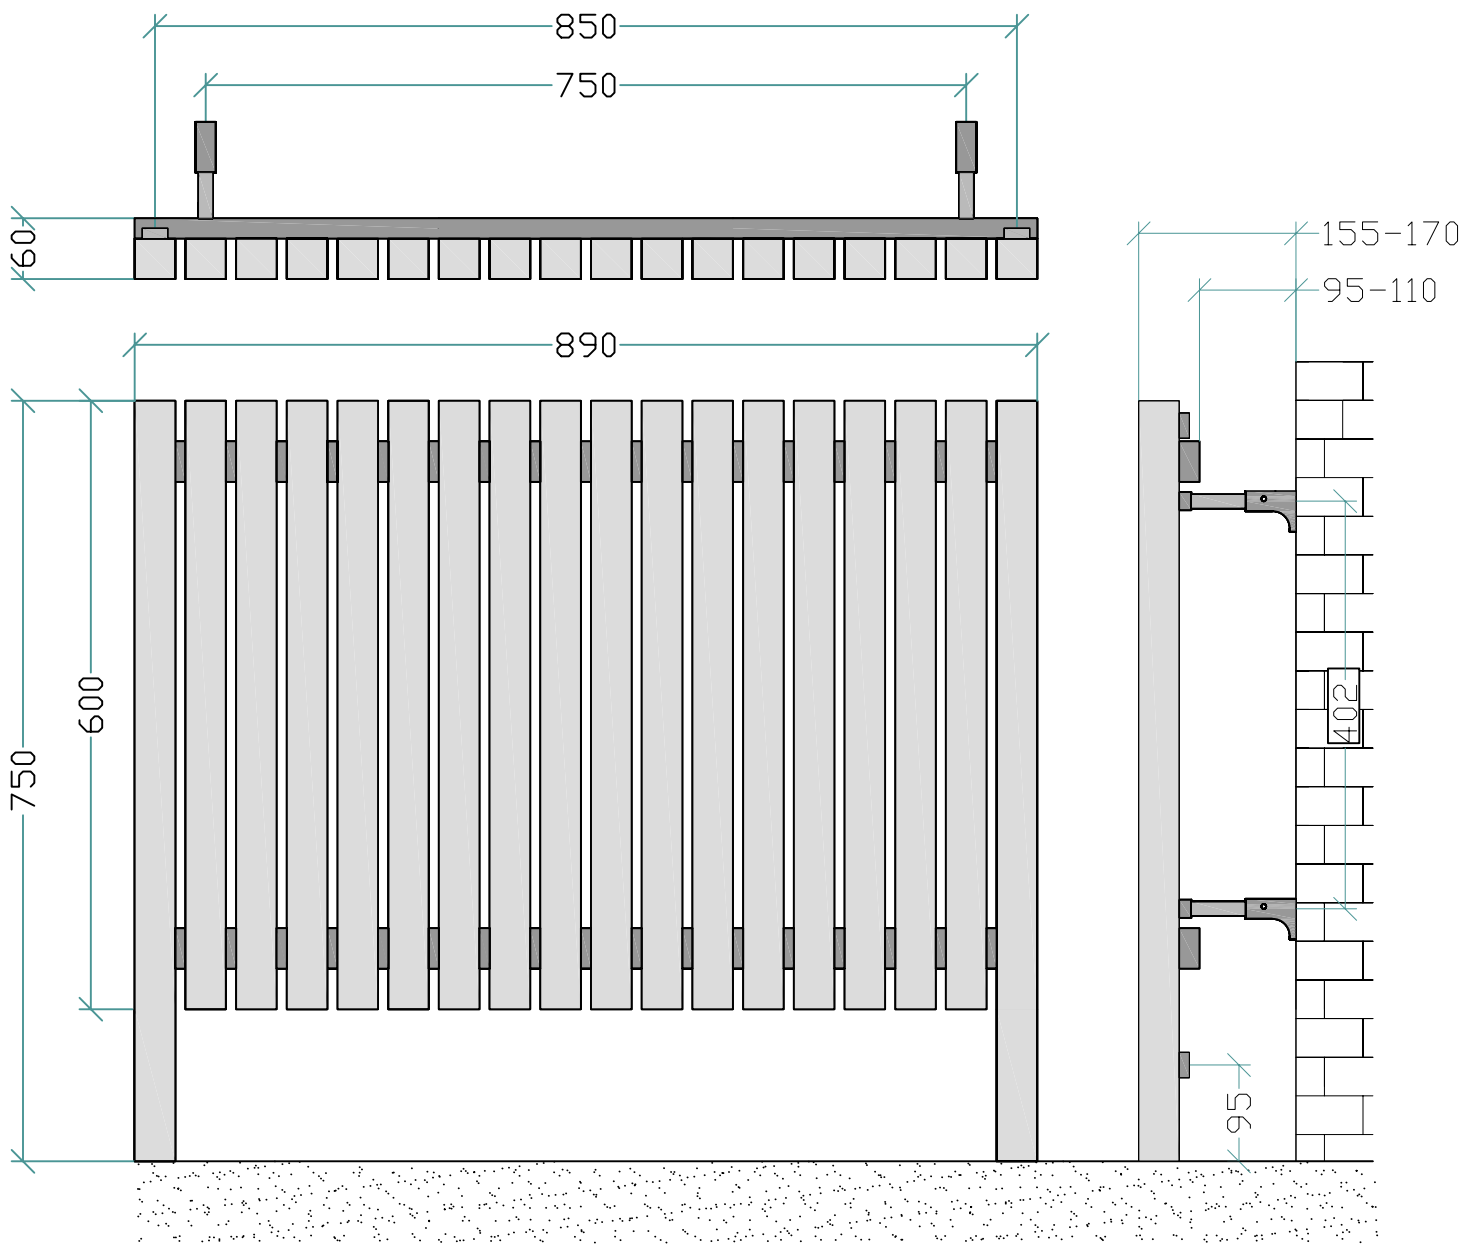

Watt	1.088
BTU	3.712
kcal / h	935

Talus E14-7560

Watt	1.219
BTU	4.161
kcal / h	1.048

**Talus E16-7560**

Watt	1.351
BTU	4.610
kcal / h	1.162

Talus E18-7560

Watt	1.614
BTU	5.509
kcal / h	1.388

Talus E22-7560