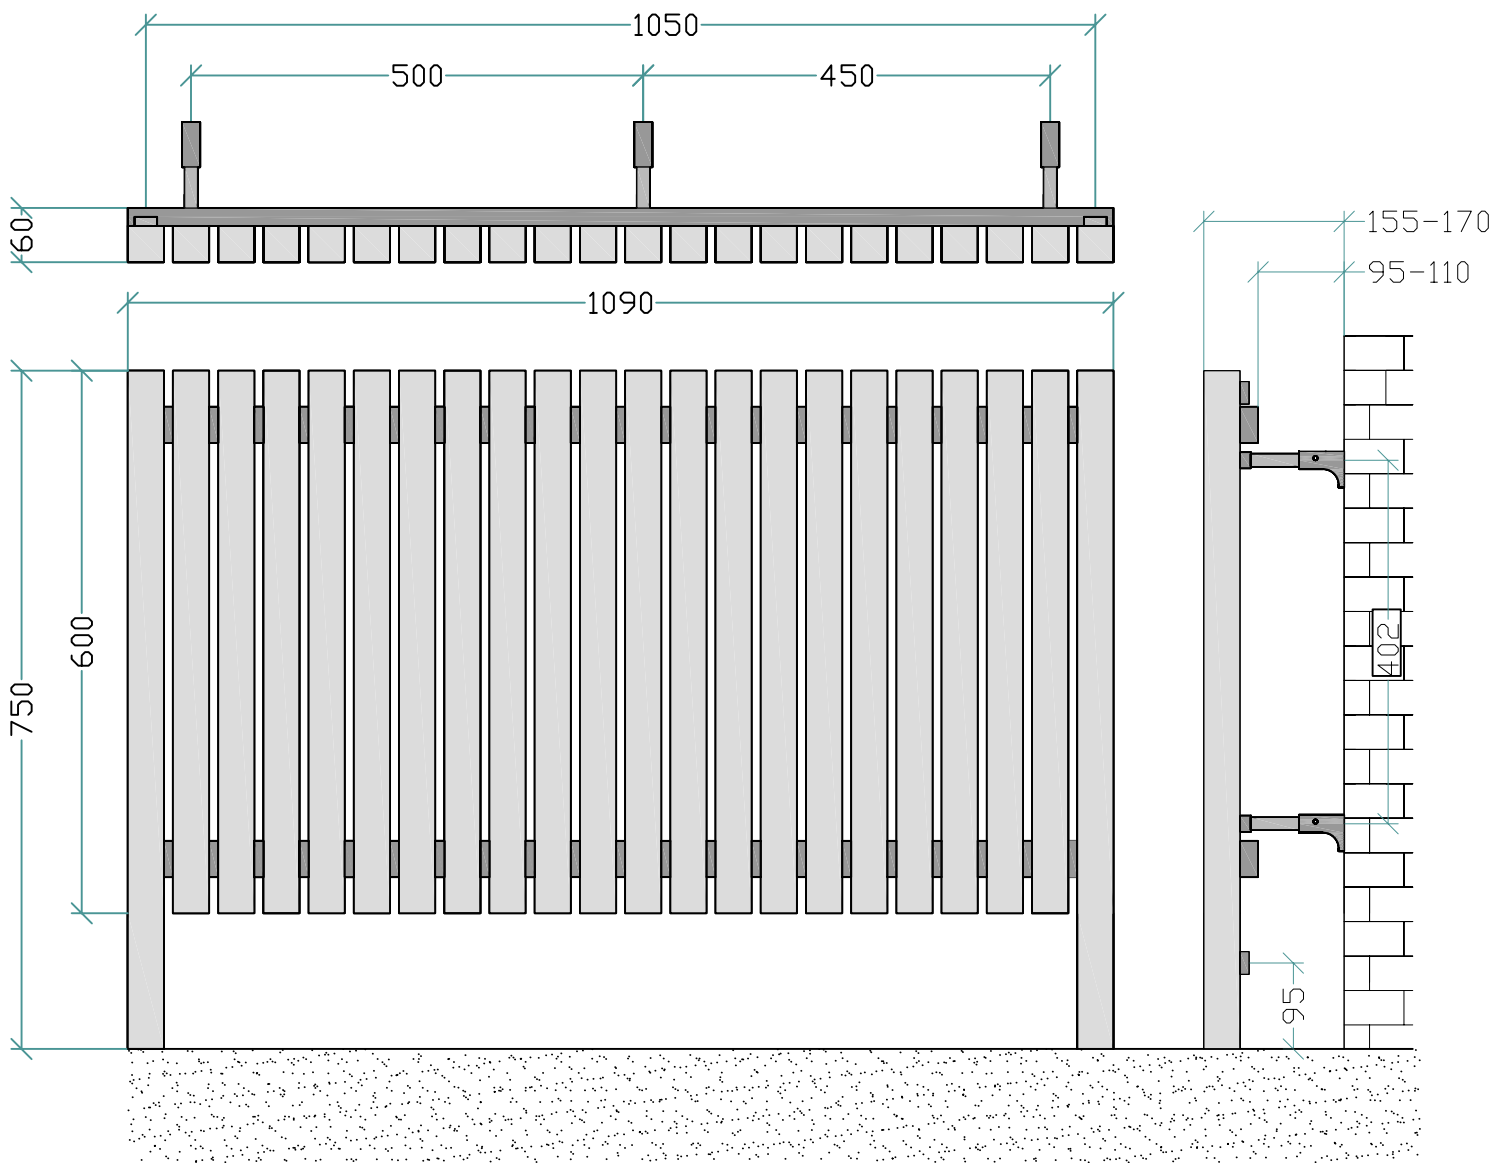

Watt	1.088
BTU	3.712
kcal / h	935

Talus E14-7560

Watt	1.219
BTU	4.161
kcal / h	1.048

**Talus E16-7560**

Watt	1.351
BTU	4.610
kcal / h	1.162

Talus E18-7560

Watt	1.614
BTU	5.509
kcal / h	1.388

Talus E22-7560