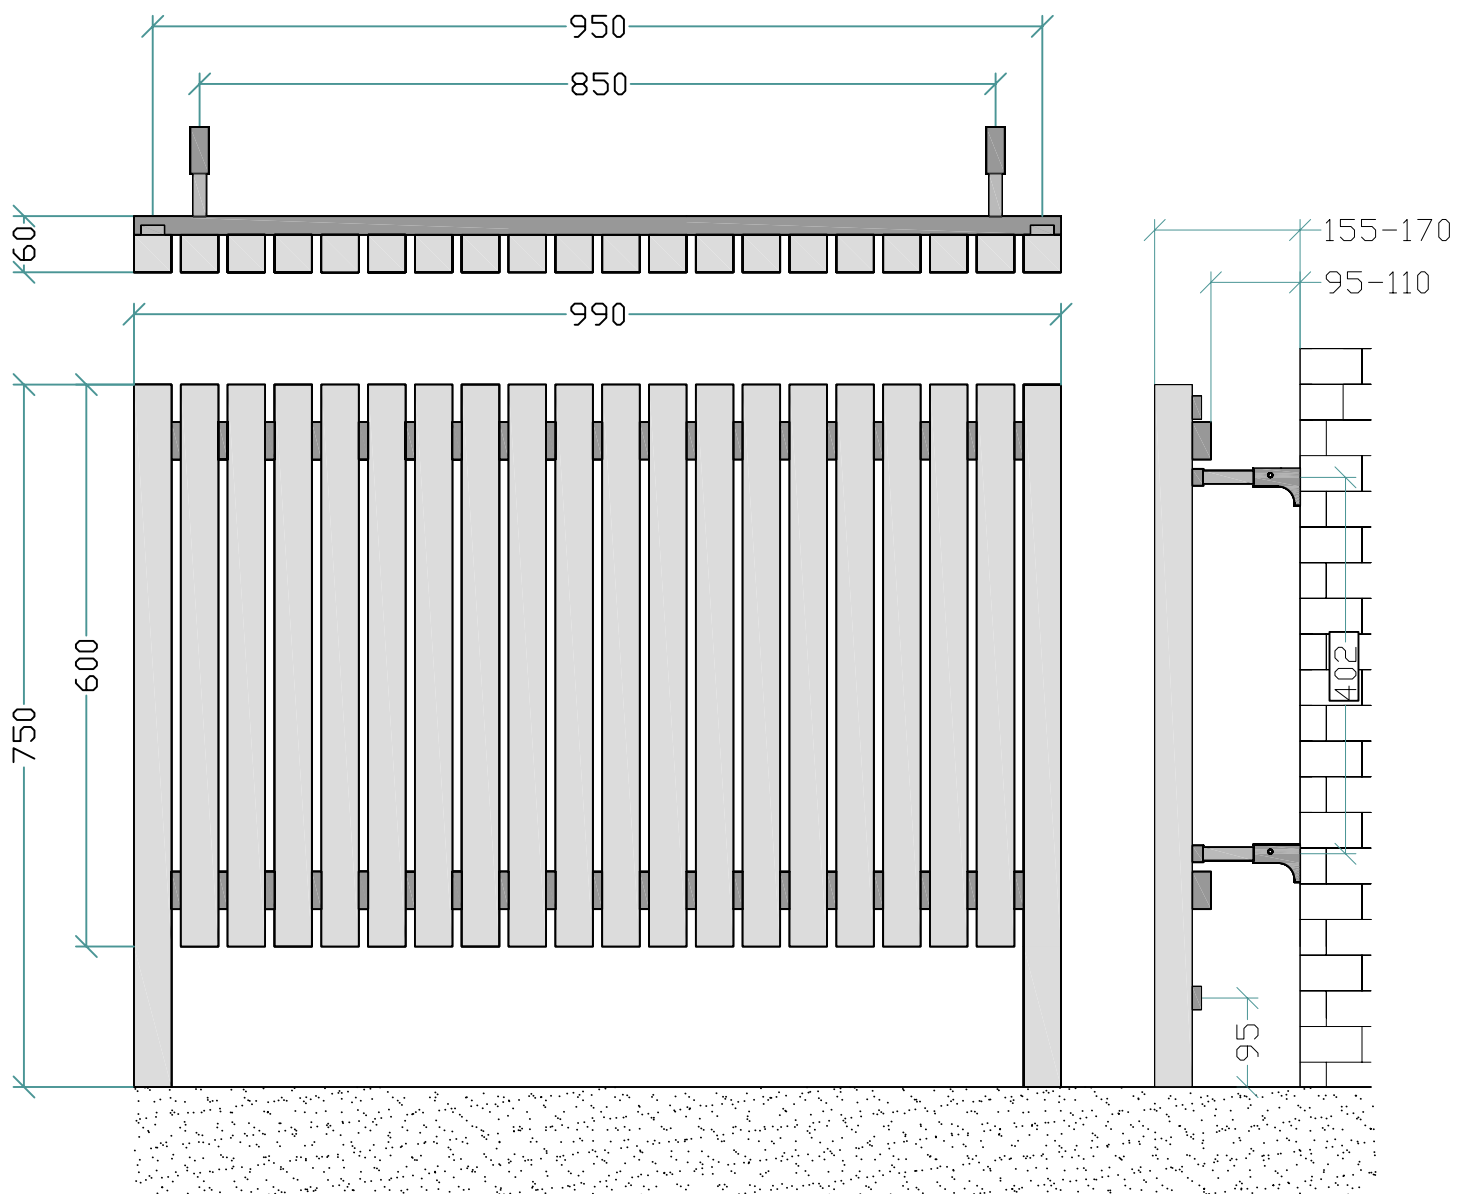

Watt	658
BTU	2.247
kcal / h	566

Talus 10-6060

Watt	1.580
BTU	5.392
kcal / h	1.359

Talus 24-6060

Watt	824
BTU	2.813
kcal / h	709

**Talus E10-7560**

Watt	1.483
BTU	5.059
kcal / h	1.275

**Talus E20-7560**