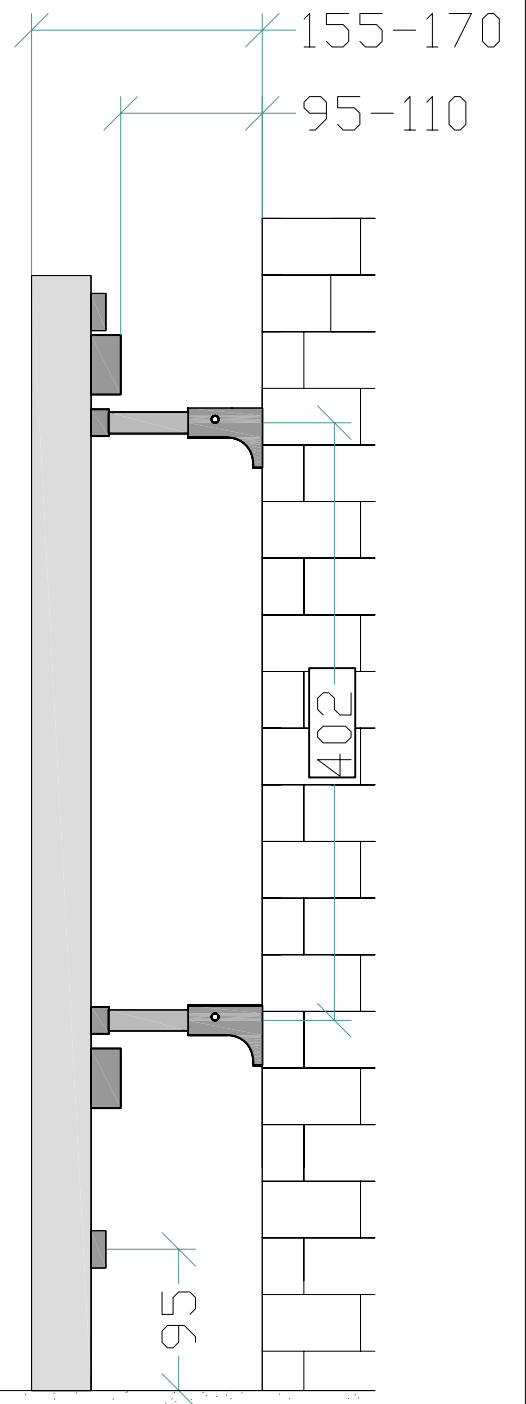

Watt	693
BTU	2.364
kcal / h	596