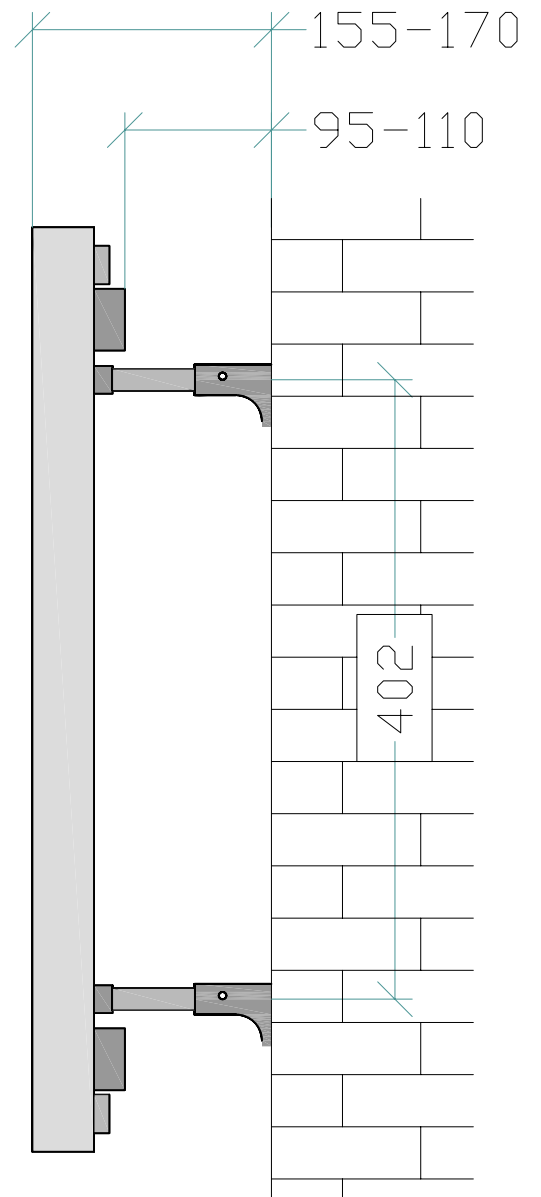

Watt	658
BTU	2.247
kcal / h	566

Talus 10-6060

Watt	1.580
BTU	5.392
kcal / h	1.359

Talus 24-6060

Watt	824
BTU	2.813
kcal / h	709

**Talus E10-7560**

Watt	1.483
BTU	5.059
kcal / h	1.275

**Talus E20-7560**