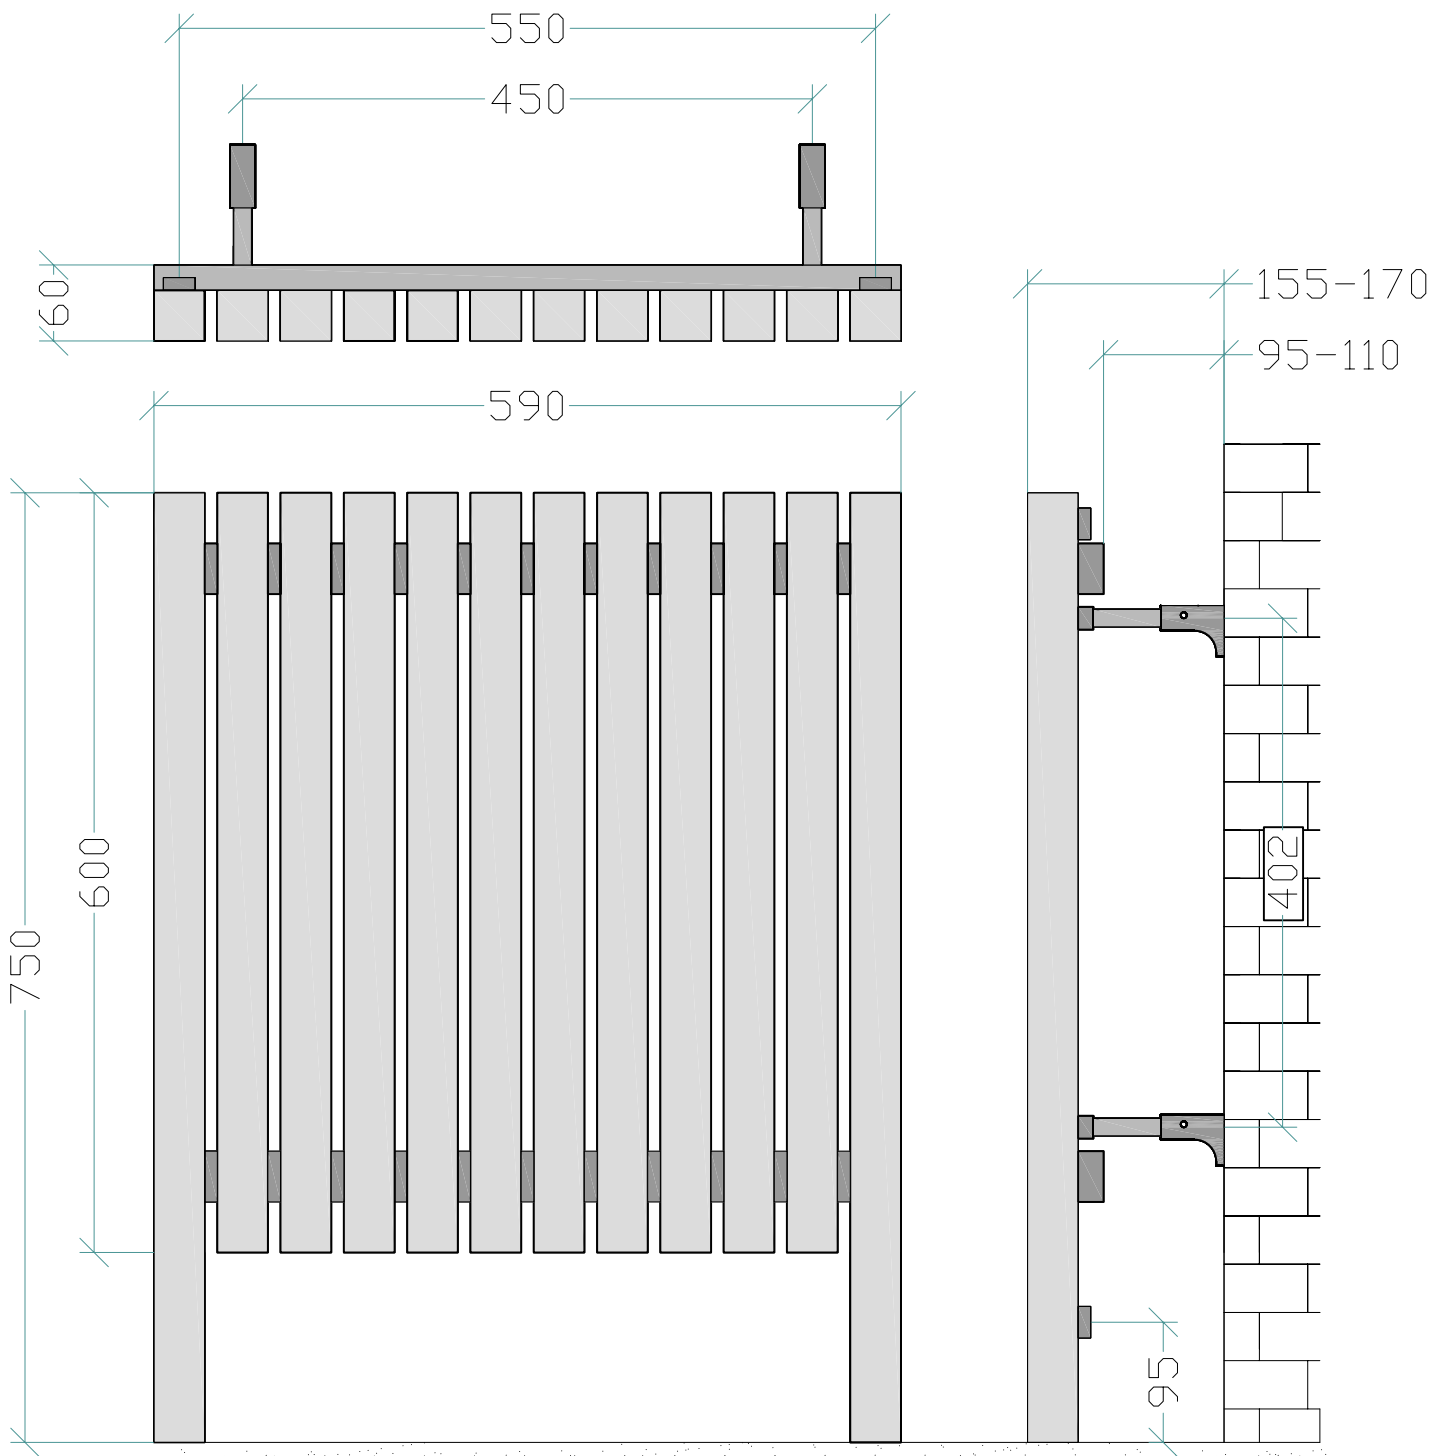

Watt	1.844
BTU	6.290
kcal / h	1.585

Talus 28-6060

Watt	1.975
BTU	6.740
kcal / h	1.698

Talus 30-6060

Watt	693
BTU	2.364
kcal / h	596

Talus E08-7560

Watt	956
BTU	3.262
kcal / h	822

Talus E12-7560

Watt	1.088
BTU	3.712
kcal / h	935

Talus E14-7560

Watt	1.219
BTU	4.161
kcal / h	1.048

**Talus E16-7560**

Watt	1.351
BTU	4.610
kcal / h	1.162

Talus E18-7560

Watt	1.614
BTU	5.509
kcal / h	1.388

Talus E22-7560