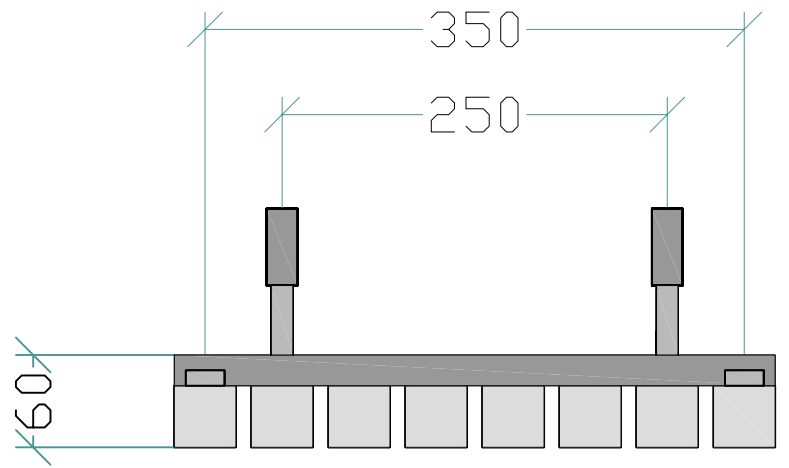

Watt	658
BTU	2.247
kcal / h	566

Talus 10-6060

Watt	1.580
BTU	5.392
kcal / h	1.359

Talus 24-6060

Watt	824
BTU	2.813
kcal / h	709

**Talus E10-7560**

Watt	1.483
BTU	5.059
kcal / h	1.275

**Talus E20-7560**

Watt	527
BTU	1.797
kcal / h	453

Talus 08-6060

Watt	790
BTU	2.696
kcal / h	679

**Talus 12-6060**

Watt	922
BTU	3.145
kcal / h	793

Talus 14-6060

Watt	1.053
BTU	3.594
kcal / h	906

Talus 16-6060