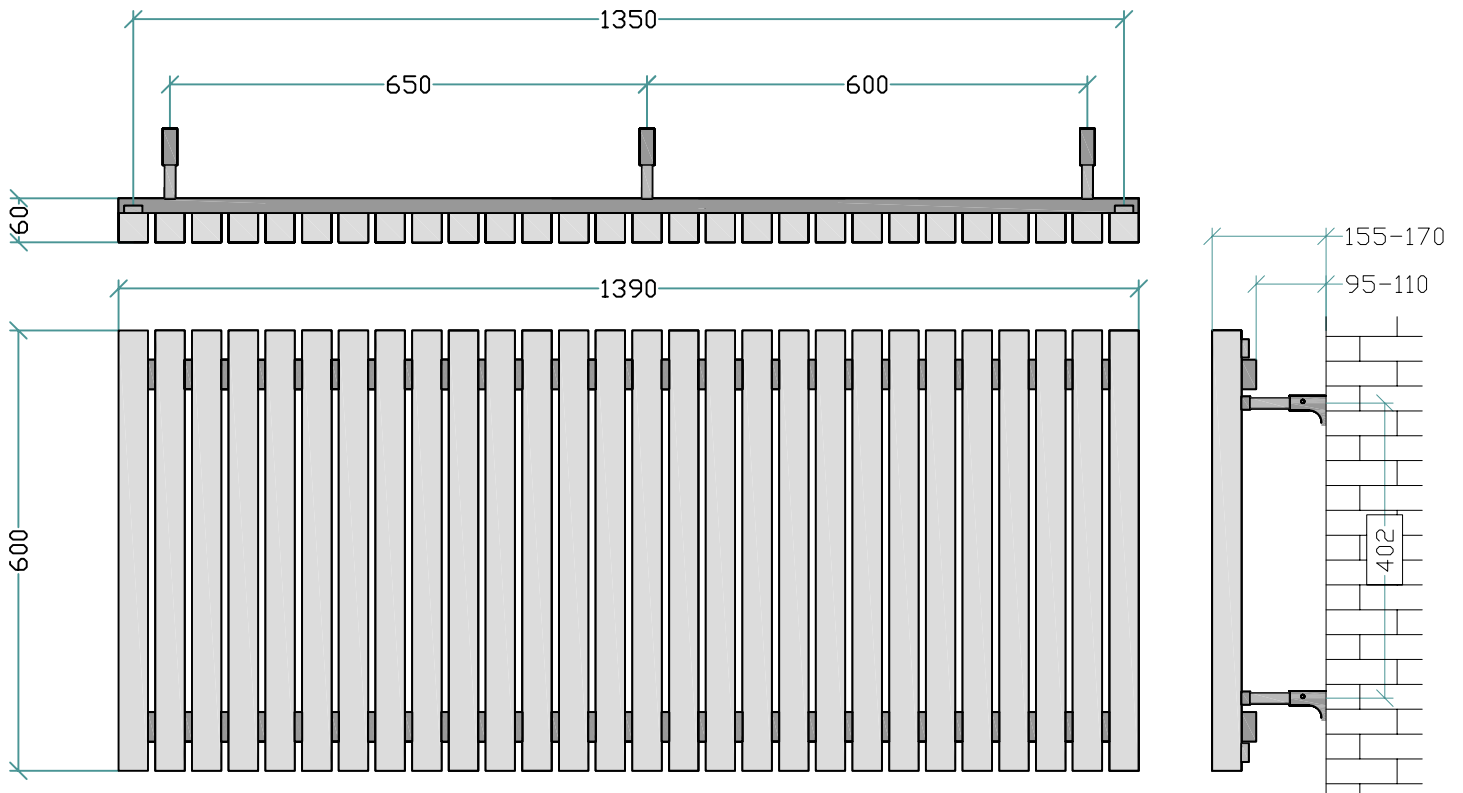

Watt	1.185
BTU	4.044
kcal / h	1.019

Talus 18-6060

Watt	1.317
BTU	4.493
kcal / h	1.132

Talus 20-6060

Watt	1.448
BTU	4.942
kcal / h	1.245

Talus 22-6060

Watt	1.712
BTU	5.841
kcal / h	1.472

Talus 26-6060