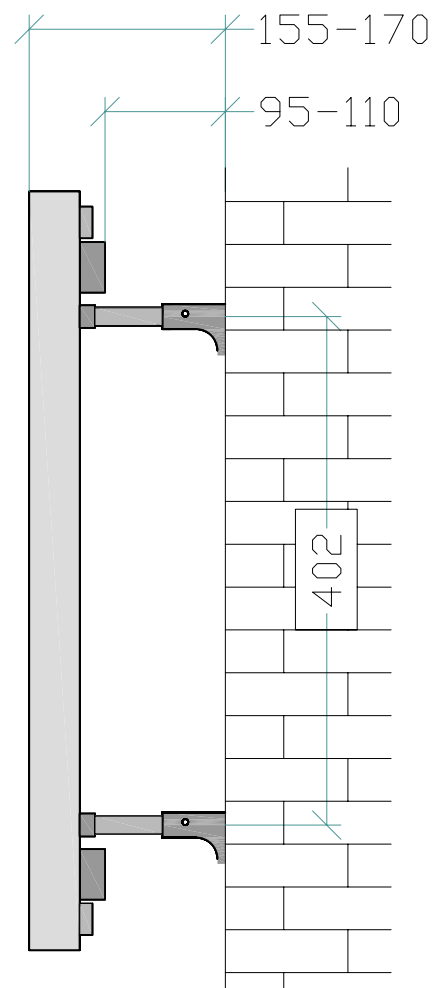

Watt	790
BTU	2.696
kcal / h	679

Talus 12-6060