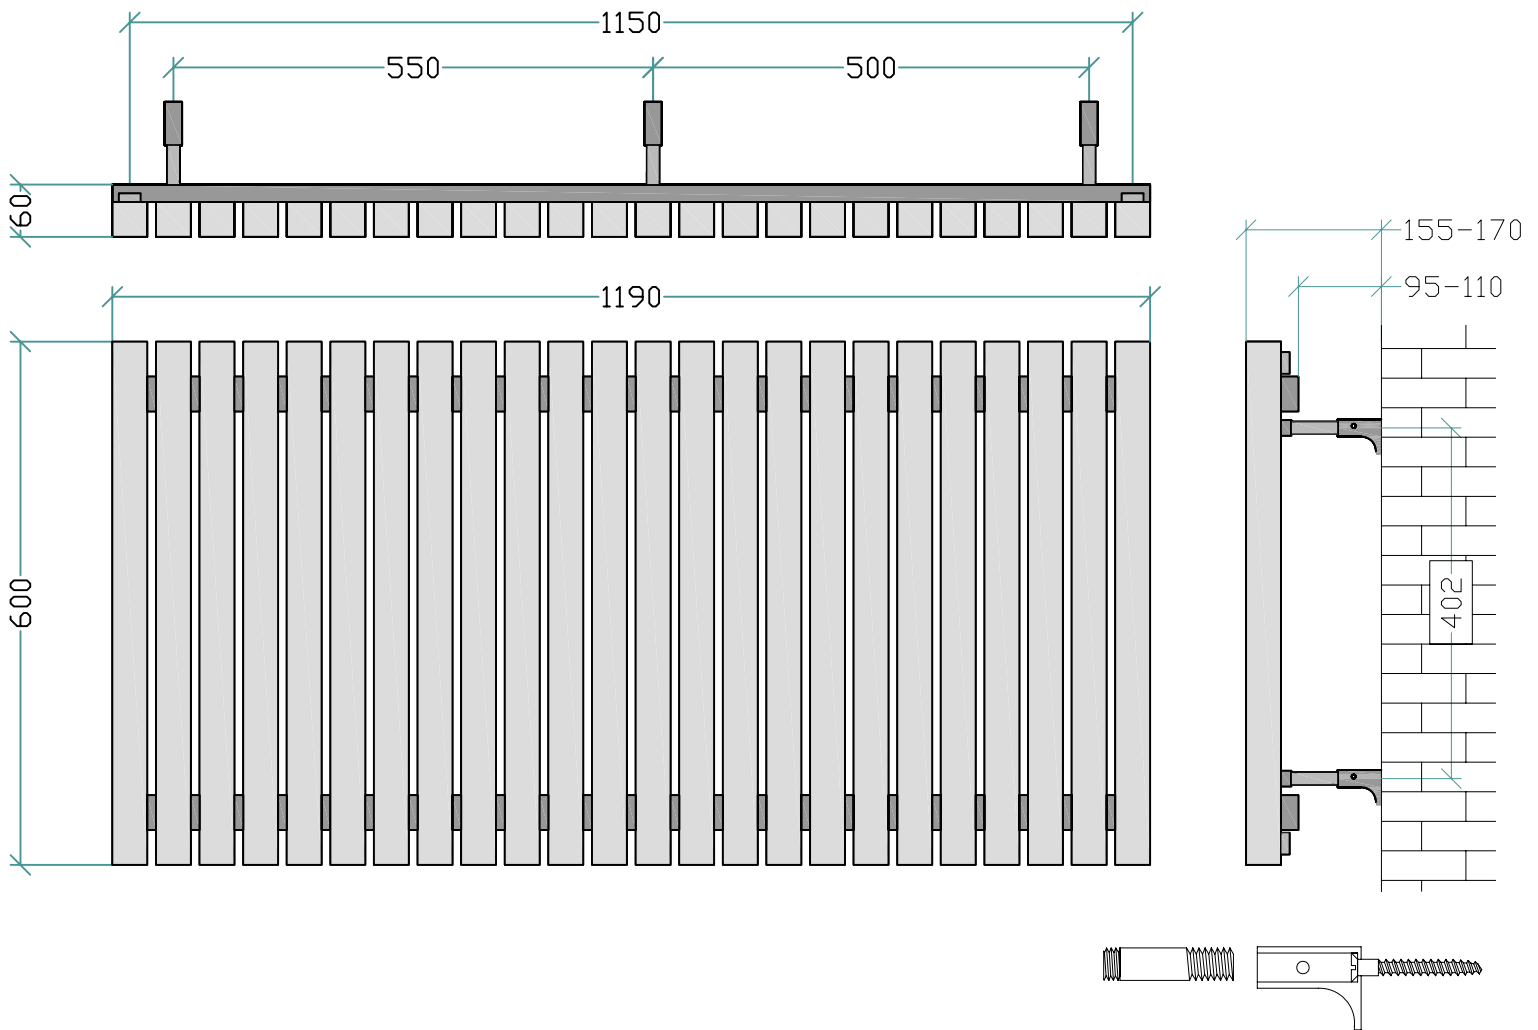

Watt	658
BTU	2.247
kcal / h	566

Talus 10-6060

Watt	1.580
BTU	5.392
kcal / h	1.359

Talus 24-6060

Watt	824
BTU	2.813
kcal / h	709

**Talus E10-7560**

Watt	1.483
BTU	5.059
kcal / h	1.275

**Talus E20-7560**

Watt	527
BTU	1.797
kcal / h	453

Talus 08-6060

Watt	790
BTU	2.696
kcal / h	679

**Talus 12-6060**

Watt	922
BTU	3.145
kcal / h	793

Talus 14-6060

Watt	1.053
BTU	3.594
kcal / h	906

Talus 16-6060