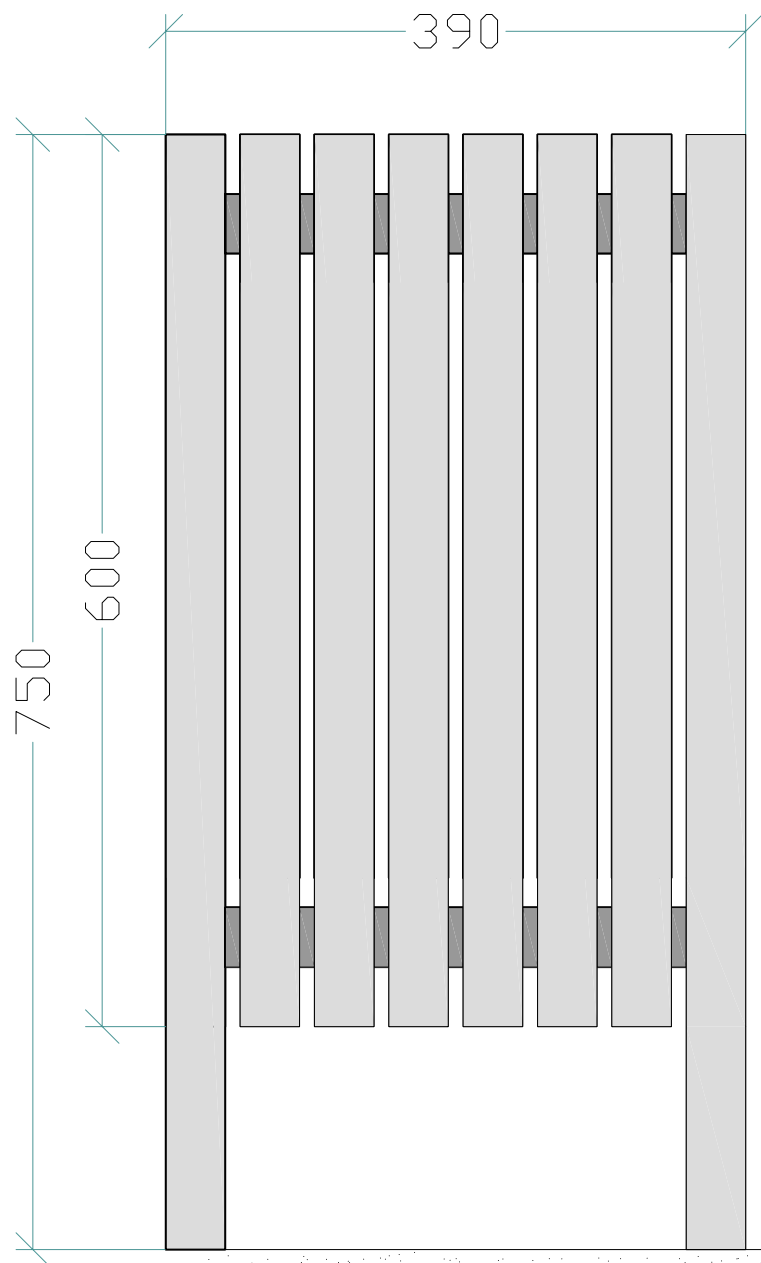

Watt	693
BTU	2.364
kcal / h	596