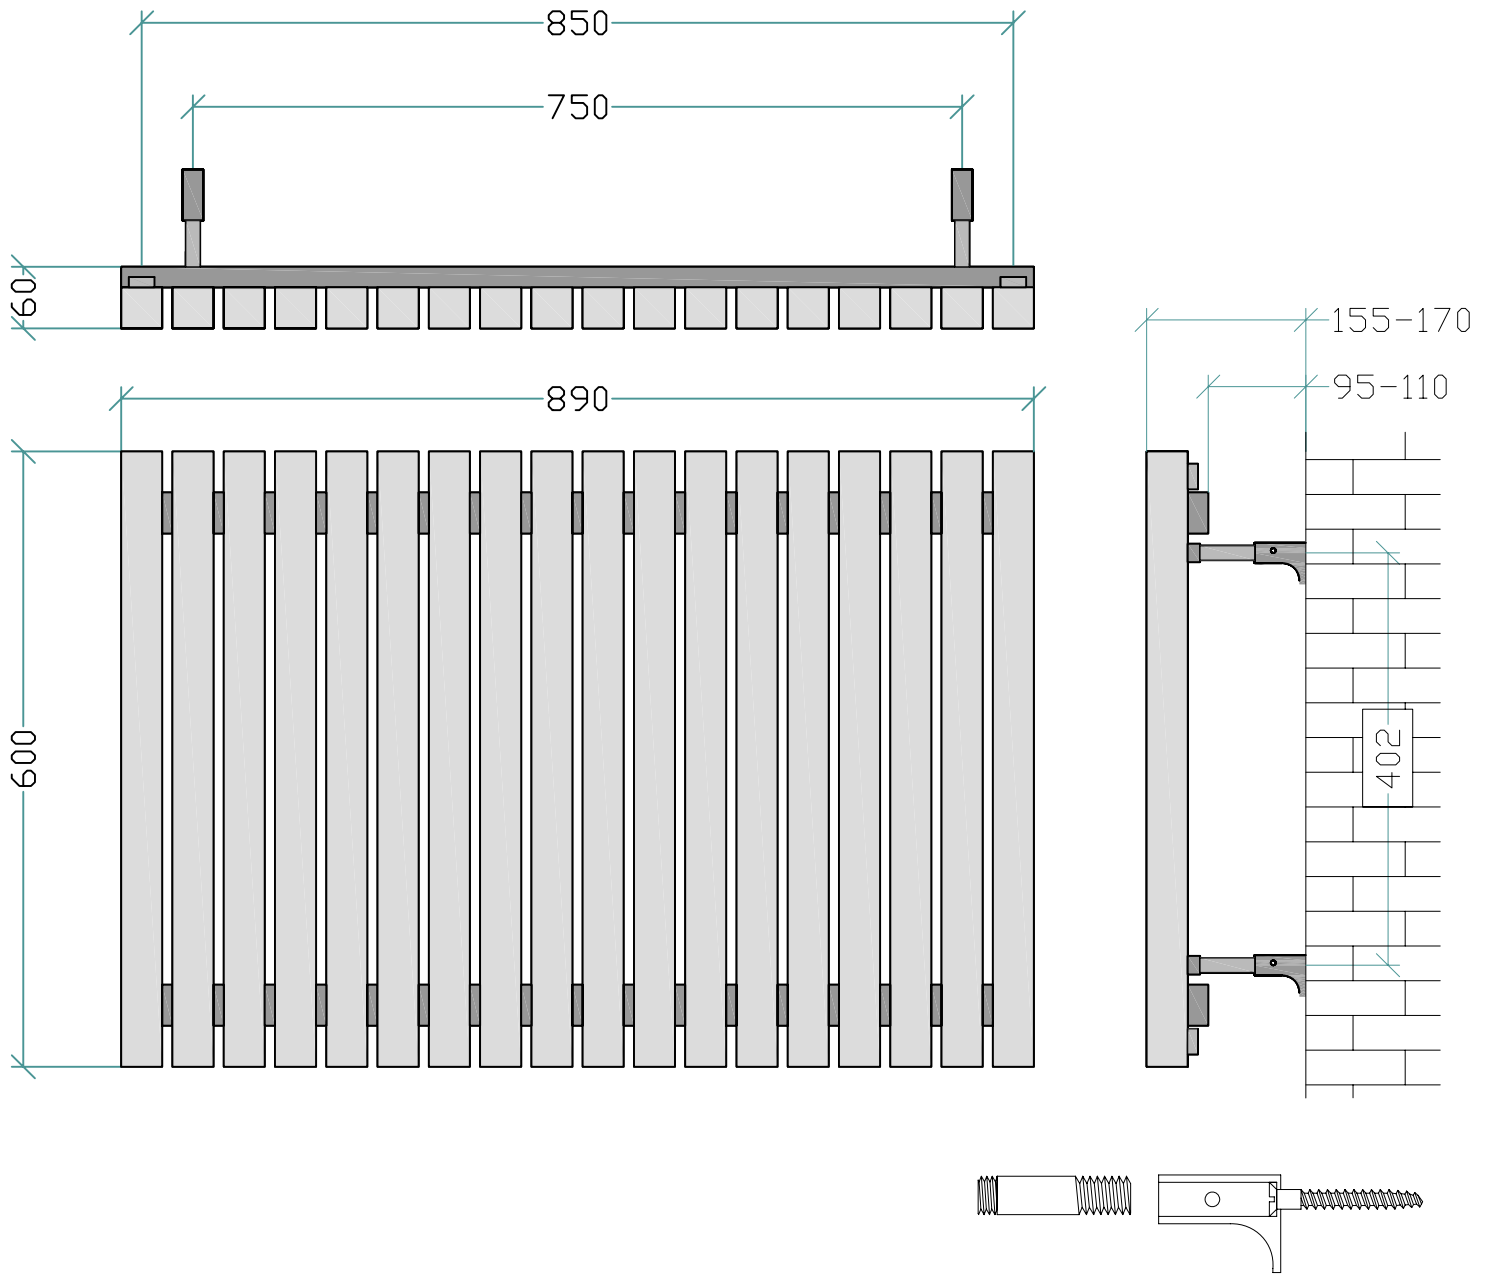

Watt	527
BTU	1.797
kcal / h	453

Talus 08-6060

Watt	790
BTU	2.696
kcal / h	679

**Talus 12-6060**

Watt	922
BTU	3.145
kcal / h	793

Talus 14-6060

Watt	1.053
BTU	3.594
kcal / h	906

Talus 16-6060