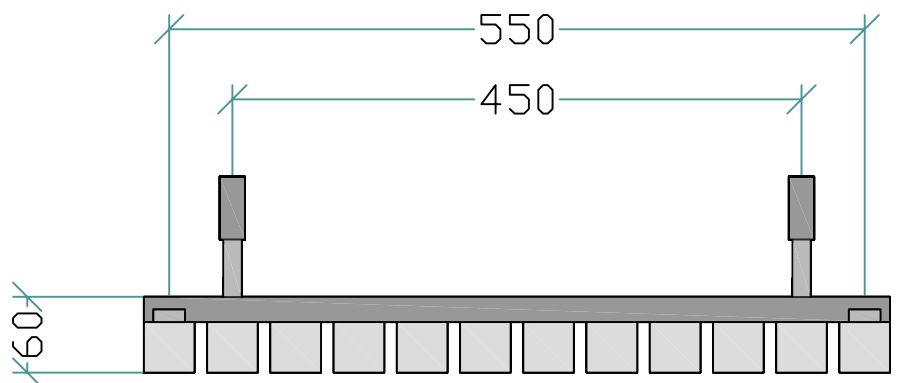

Watt	658
BTU	2.247
kcal / h	566

Talus 10-6060

Watt	1.580
BTU	5.392
kcal / h	1.359

Talus 24-6060

Watt	824
BTU	2.813
kcal / h	709

**Talus E10-7560**

Watt	1.483
BTU	5.059
kcal / h	1.275

**Talus E20-7560**

Watt	527
BTU	1.797
kcal / h	453

Talus 08-6060

Watt	790
BTU	2.696
kcal / h	679

**Talus 12-6060**

Watt	922
BTU	3.145
kcal / h	793

Talus 14-6060

Watt	1.053
BTU	3.594
kcal / h	906

Talus 16-6060