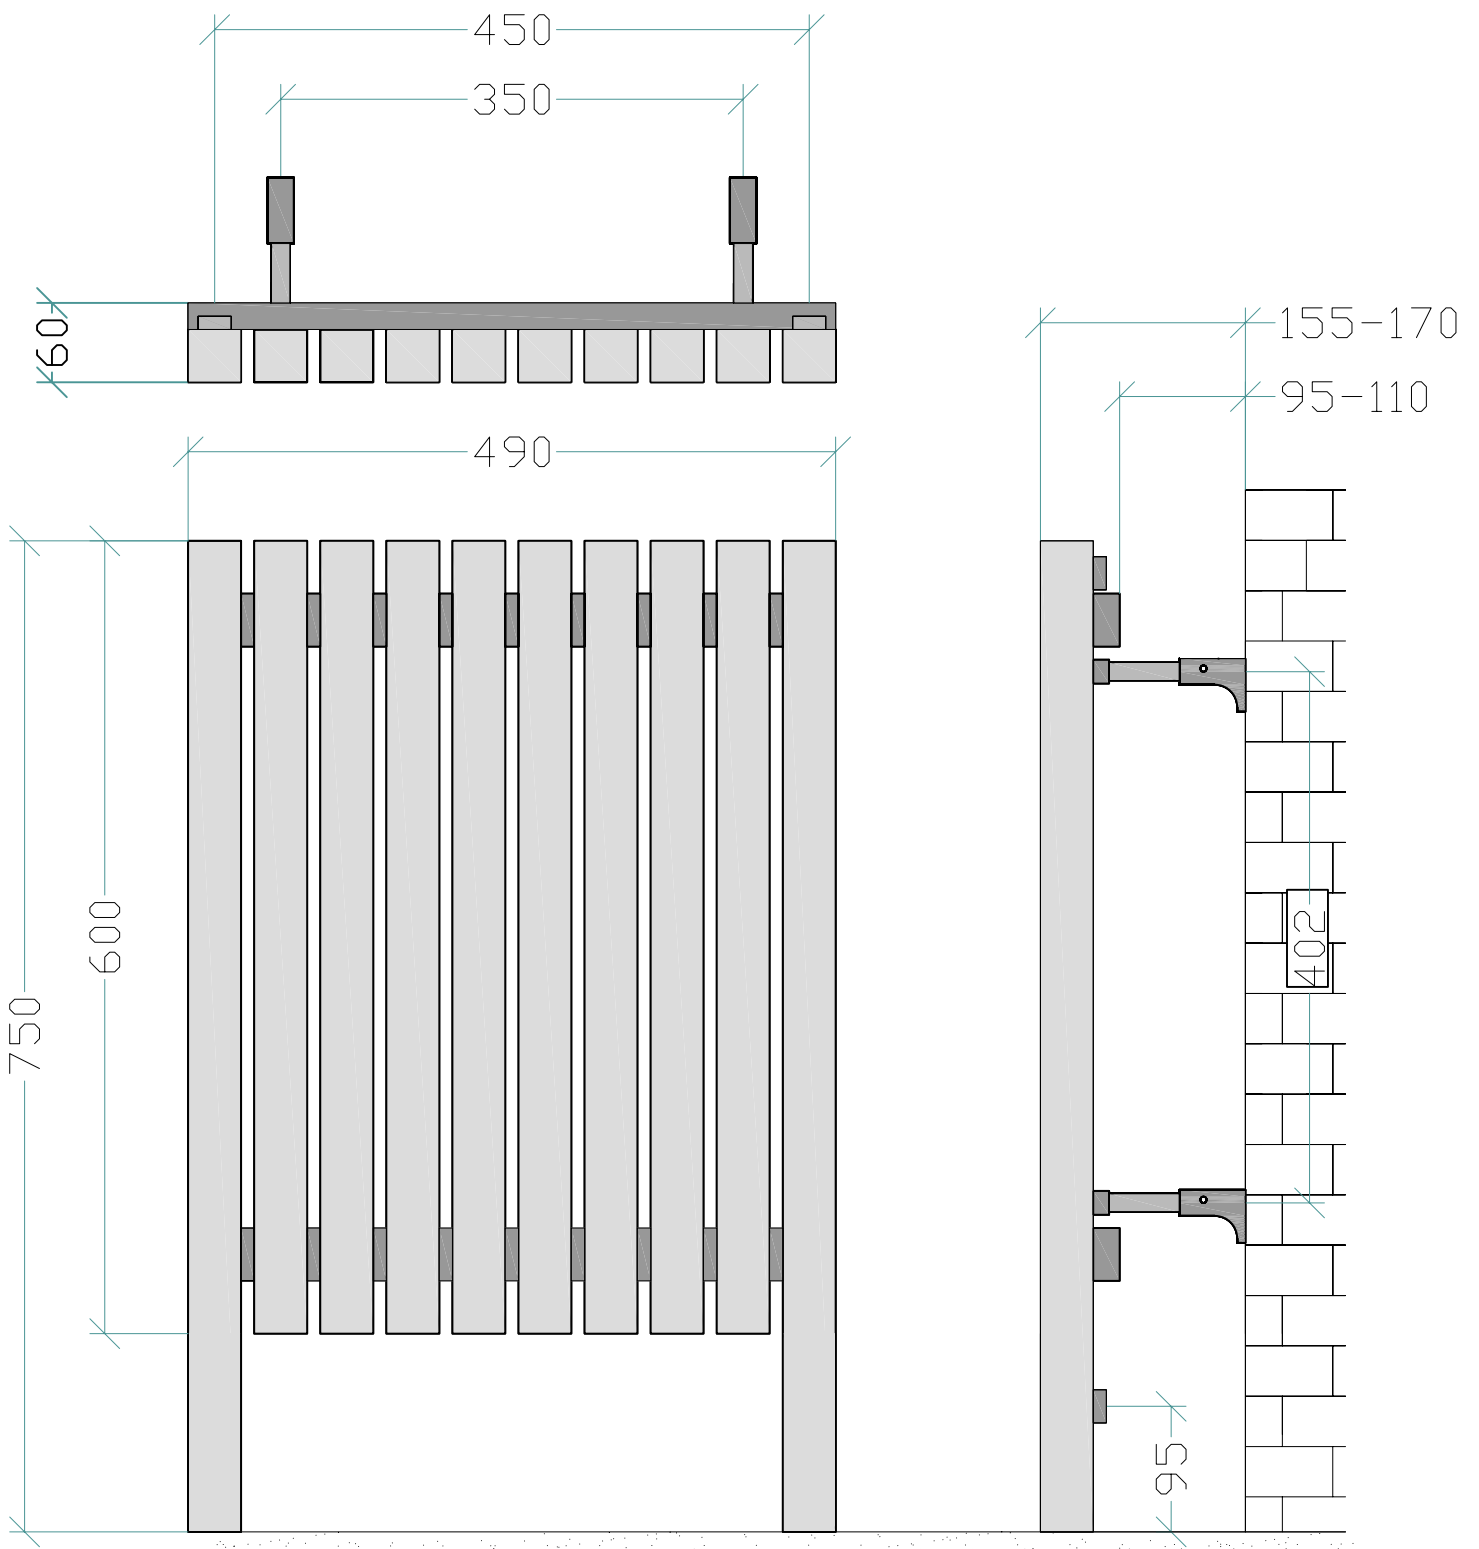

Watt	658
BTU	2.247
kcal / h	566

Talus 10-6060

Watt	1.580
BTU	5.392
kcal / h	1.359

Talus 24-6060

Watt	824
BTU	2.813
kcal / h	709

**Talus E10-7560**

Watt	1.483
BTU	5.059
kcal / h	1.275

**Talus E20-7560**

Watt	527
BTU	1.797
kcal / h	453

Talus 08-6060

Watt	790
BTU	2.696
kcal / h	679

**Talus 12-6060**

Watt	922
BTU	3.145
kcal / h	793

Talus 14-6060

Watt	1.053
BTU	3.594
kcal / h	906

Talus 16-6060