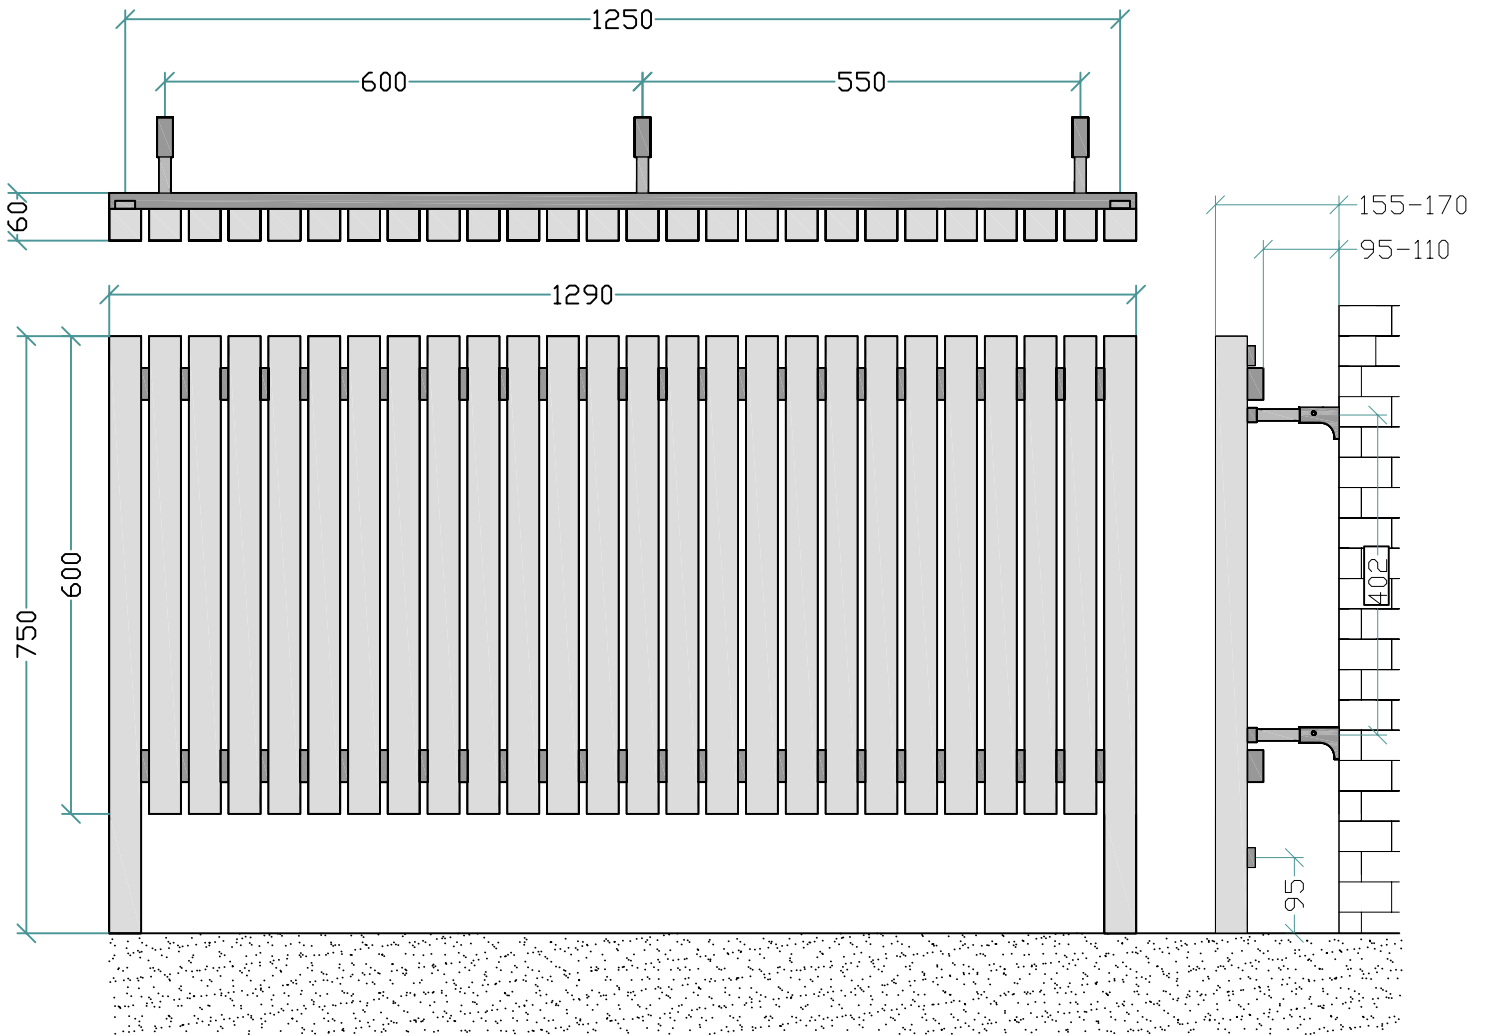

Watt	1.878
BTU	6.407
kcal / h	1.615

Talus E26-7560