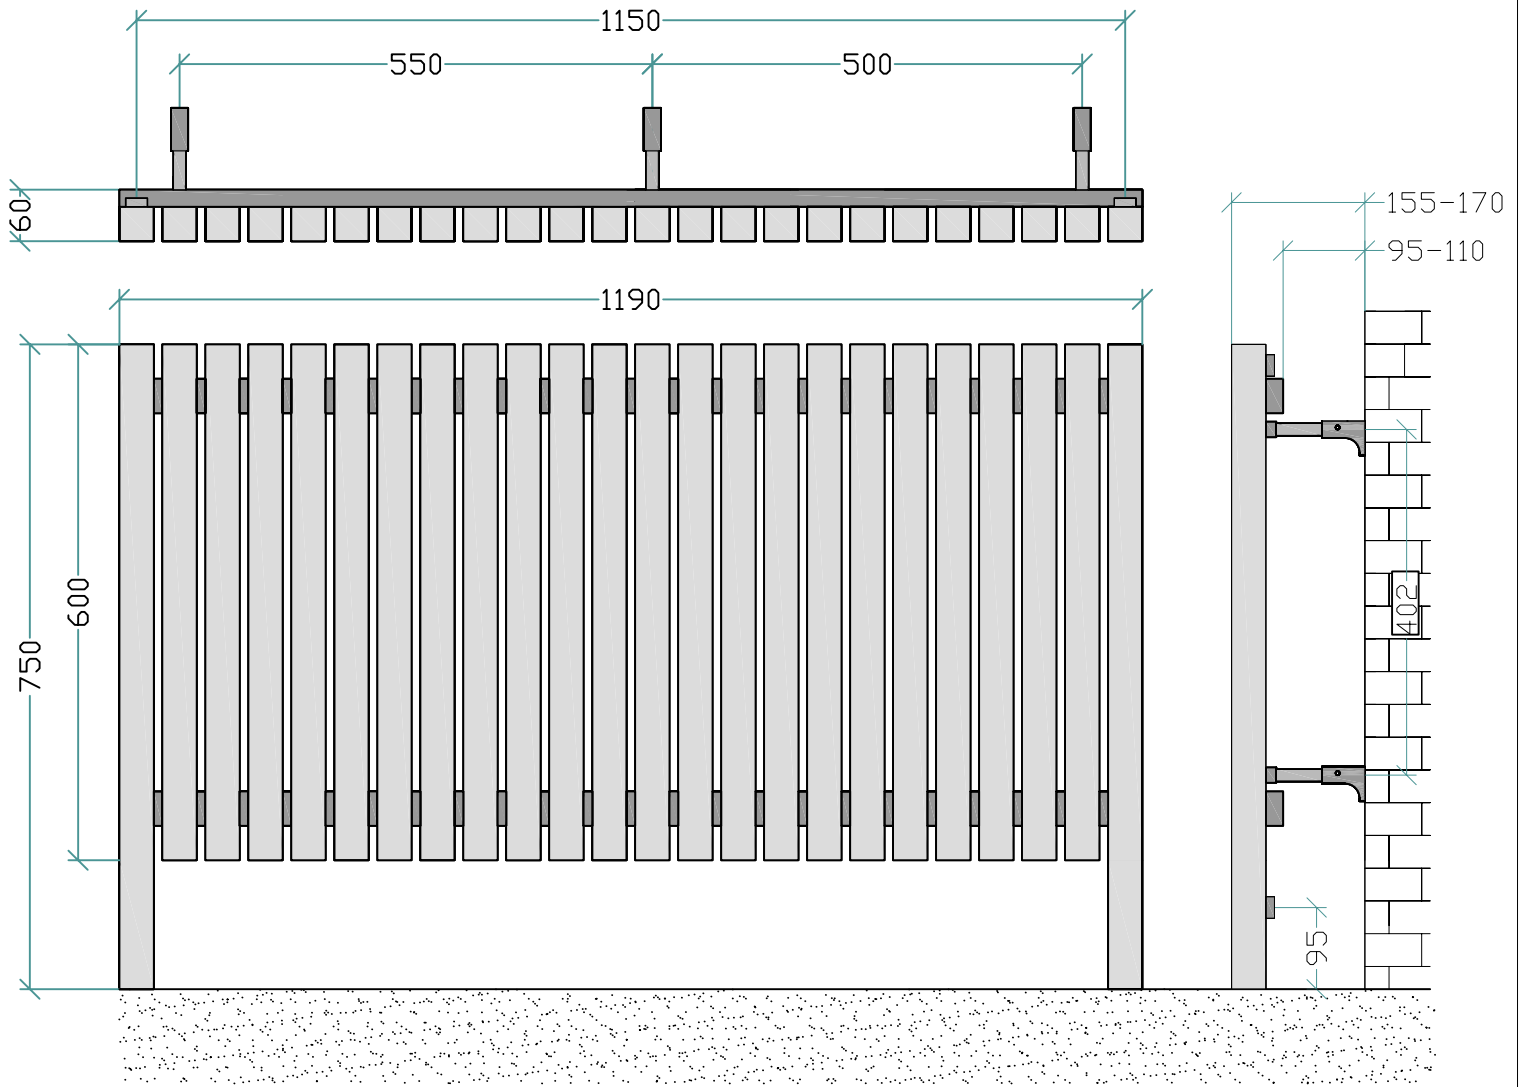

Watt	1.088
BTU	3.712
kcal / h	935

Talus E14-7560

Watt	1.219
BTU	4.161
kcal / h	1.048

**Talus E16-7560**

Watt	1.351
BTU	4.610
kcal / h	1.162

Talus E18-7560

Watt	1.614
BTU	5.509
kcal / h	1.388

Talus E22-7560