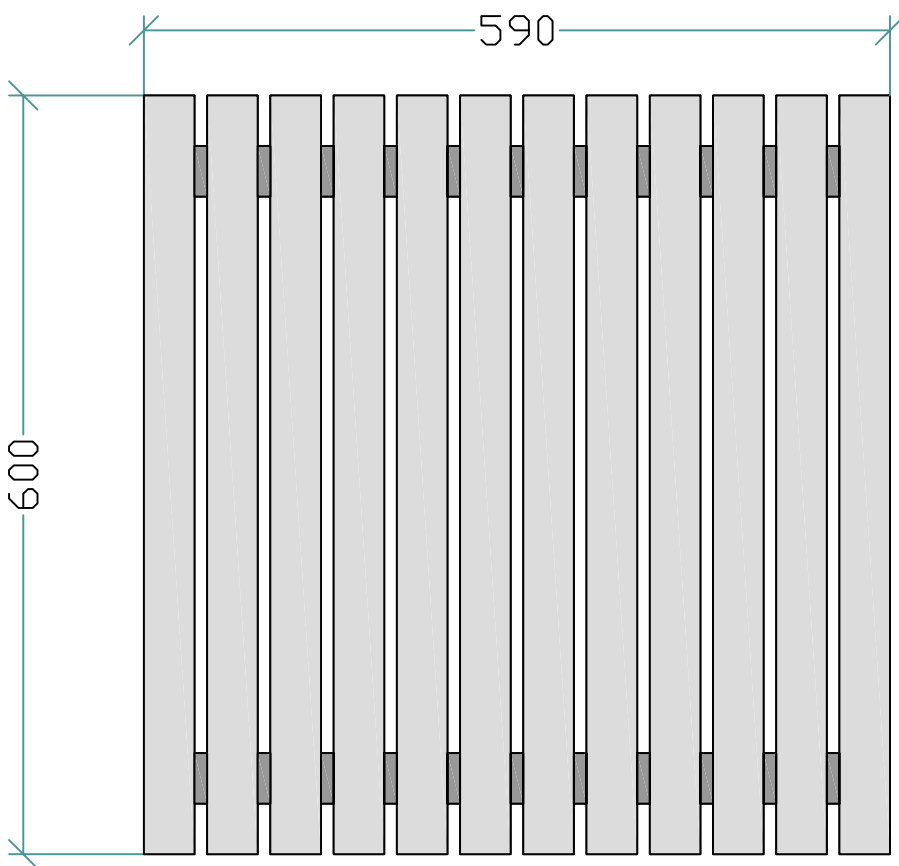

Watt	658
BTU	2.247
kcal / h	566

Talus 10-6060

Watt	1.580
BTU	5.392
kcal / h	1.359

Talus 24-6060

Watt	824
BTU	2.813
kcal / h	709

**Talus E10-7560**

Watt	1.483
BTU	5.059
kcal / h	1.275

**Talus E20-7560**

Watt	527
BTU	1.797
kcal / h	453

Talus 08-6060

Watt	790
BTU	2.696
kcal / h	679

**Talus 12-6060**

Watt	922
BTU	3.145
kcal / h	793

Talus 14-6060

Watt	1.053
BTU	3.594
kcal / h	906

Talus 16-6060