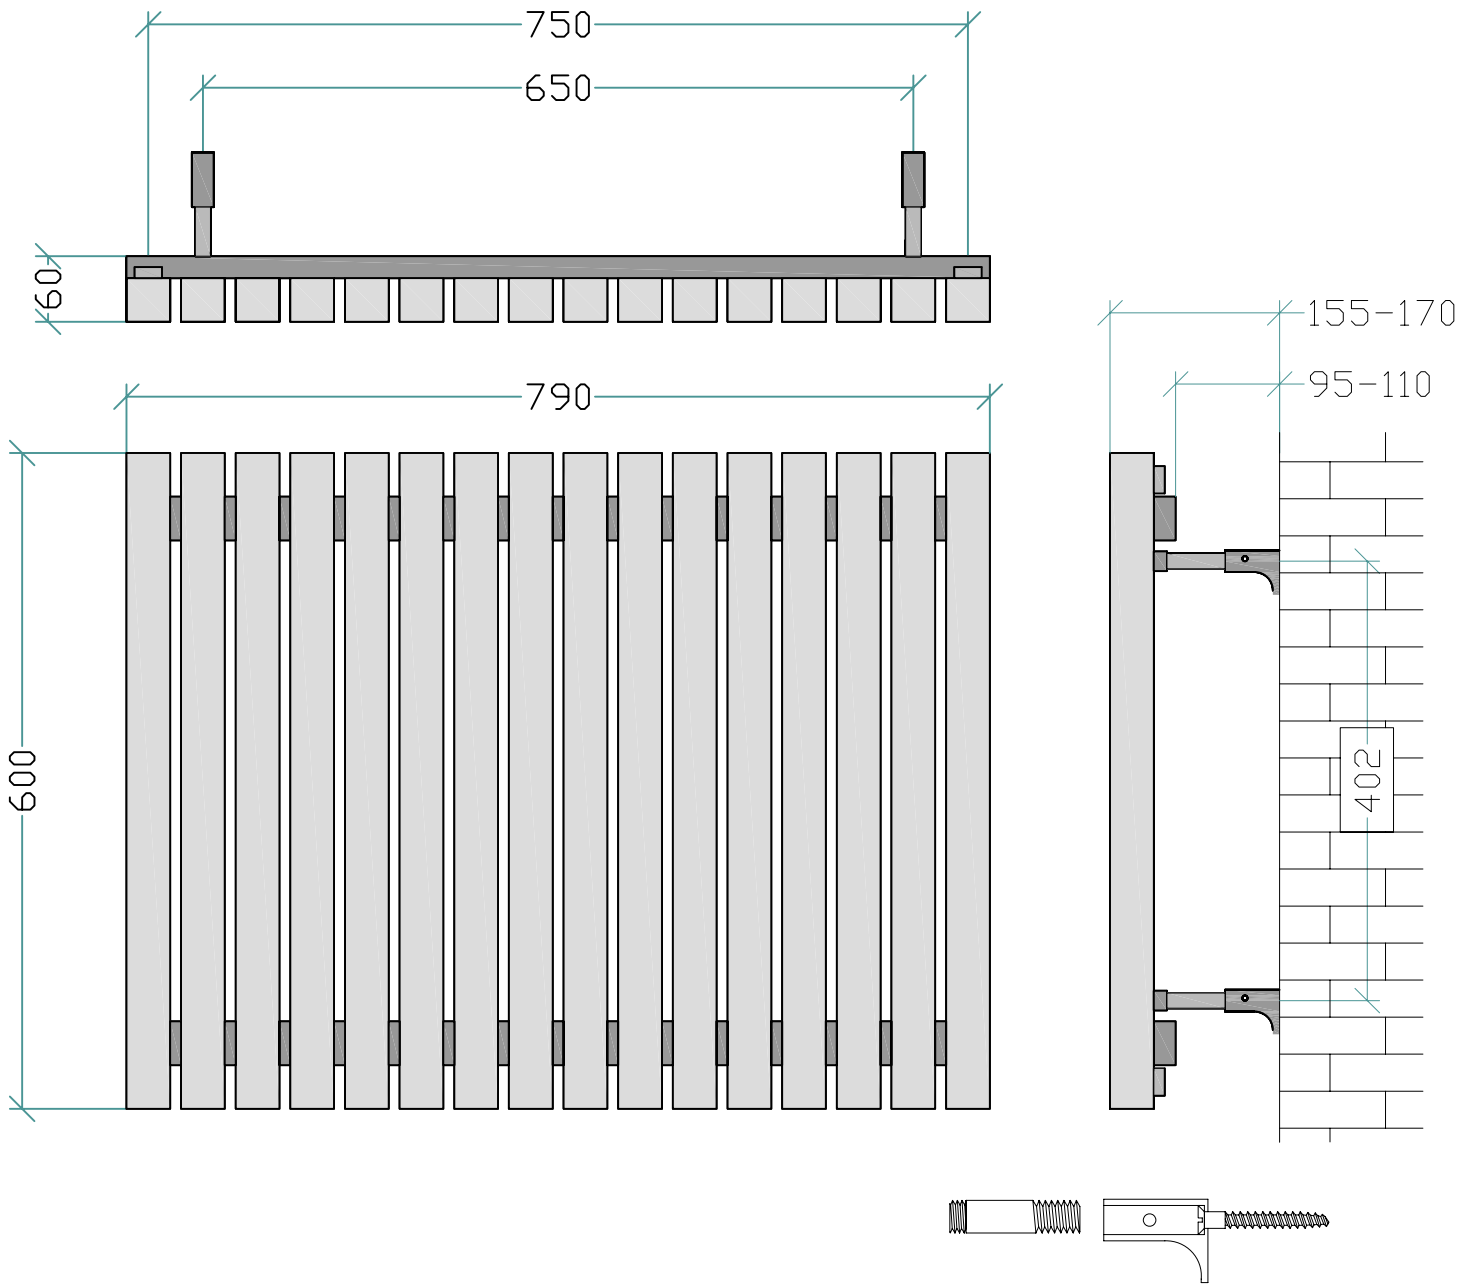

Watt	527
BTU	1.797
kcal / h	453

Talus 08-6060

Watt	790
BTU	2.696
kcal / h	679

**Talus 12-6060**

Watt	922
BTU	3.145
kcal / h	793

Talus 14-6060

Watt	1.053
BTU	3.594
kcal / h	906

Talus 16-6060