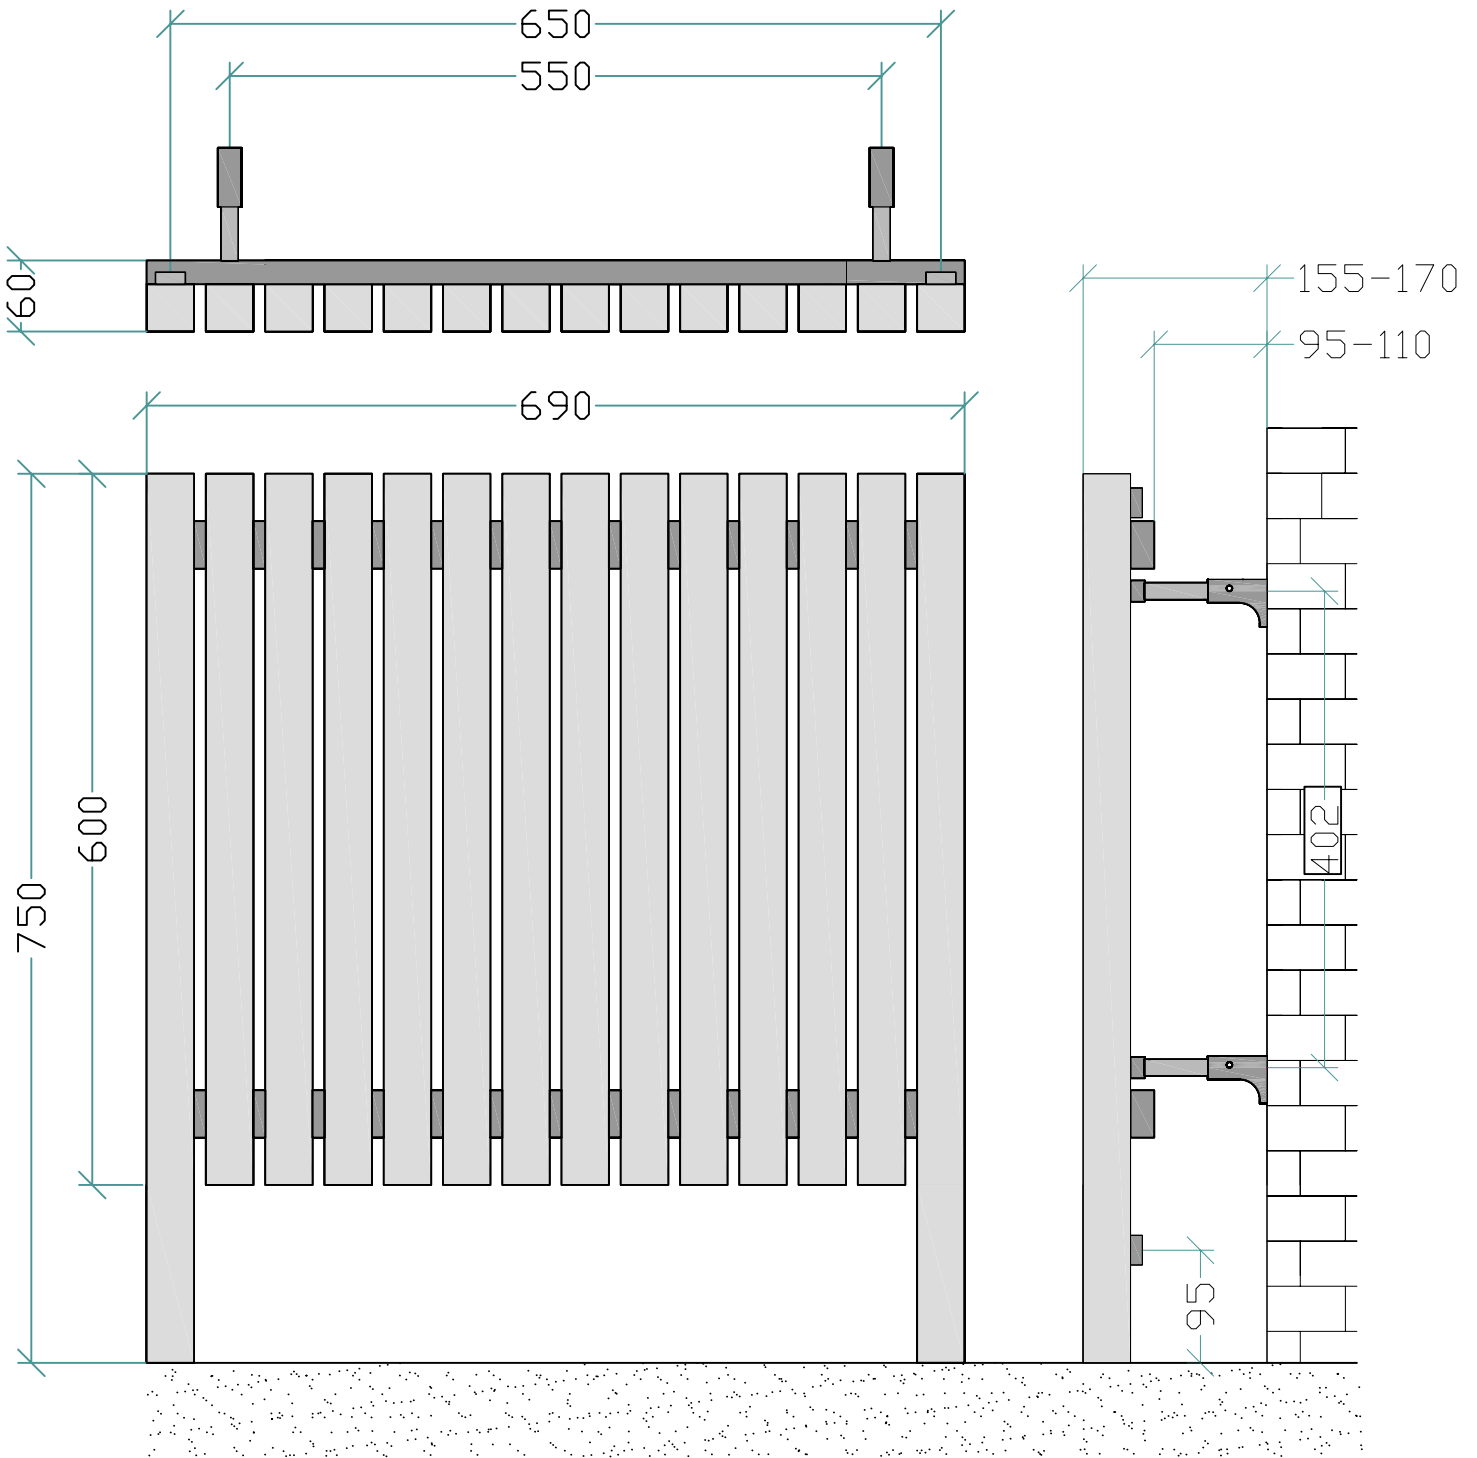

Watt	1.844
BTU	6.290
kcal / h	1.585

Talus 28-6060

Watt	1.975
BTU	6.740
kcal / h	1.698

Talus 30-6060

Watt	693
BTU	2.364
kcal / h	596

Talus E08-7560

Watt	956
BTU	3.262
kcal / h	822

Talus E12-7560

Watt	1.088
BTU	3.712
kcal / h	935

Talus E14-7560

Watt	1.219
BTU	4.161
kcal / h	1.048

**Talus E16-7560**

Watt	1.351
BTU	4.610
kcal / h	1.162

Talus E18-7560

Watt	1.614
BTU	5.509
kcal / h	1.388

Talus E22-7560