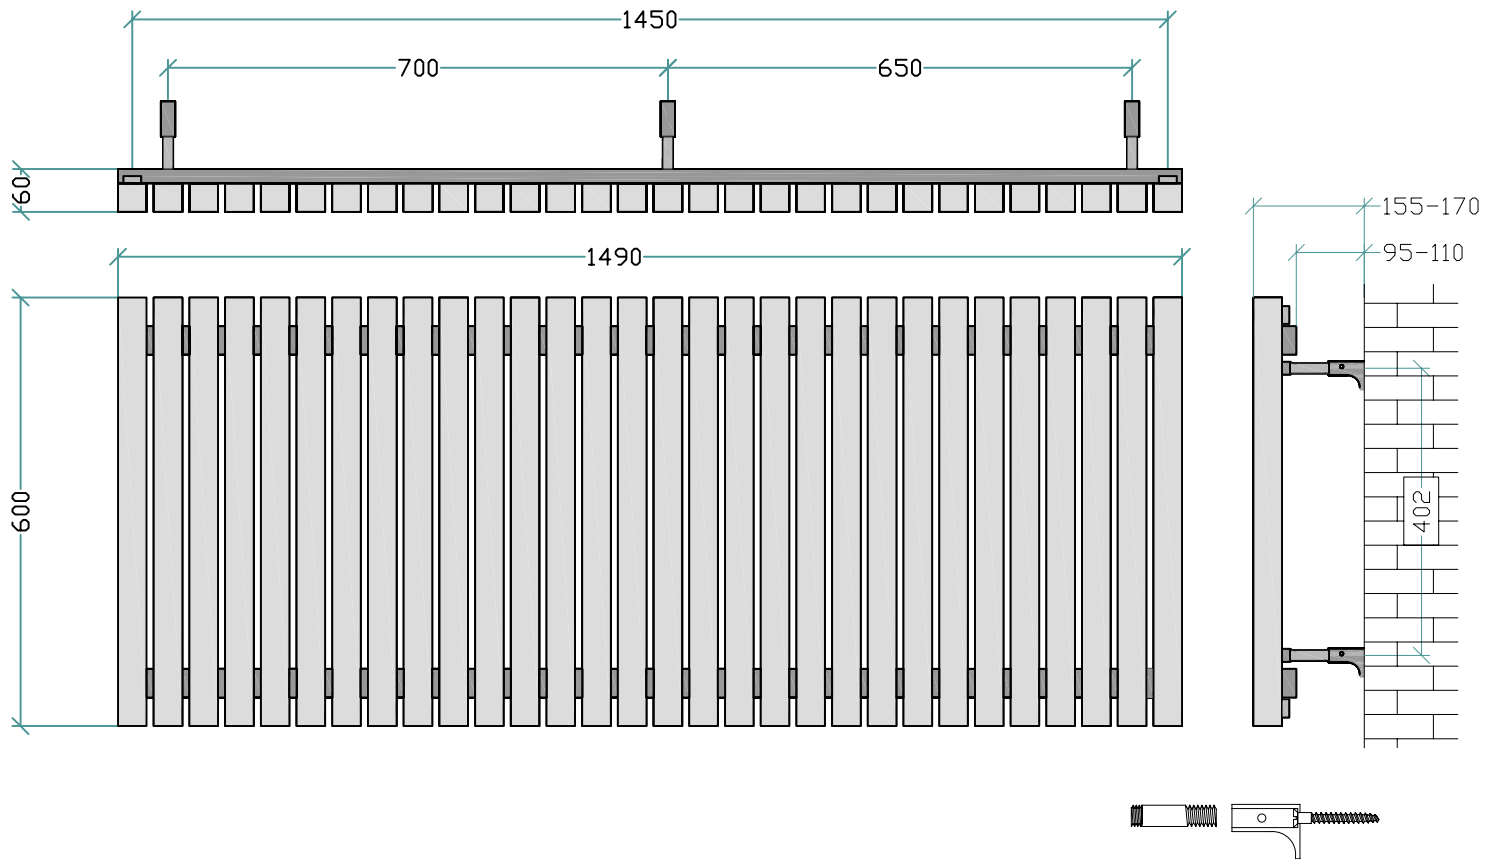

Watt	1.975
BTU	6.740
kcal / h	1.698

Talus 30-6060