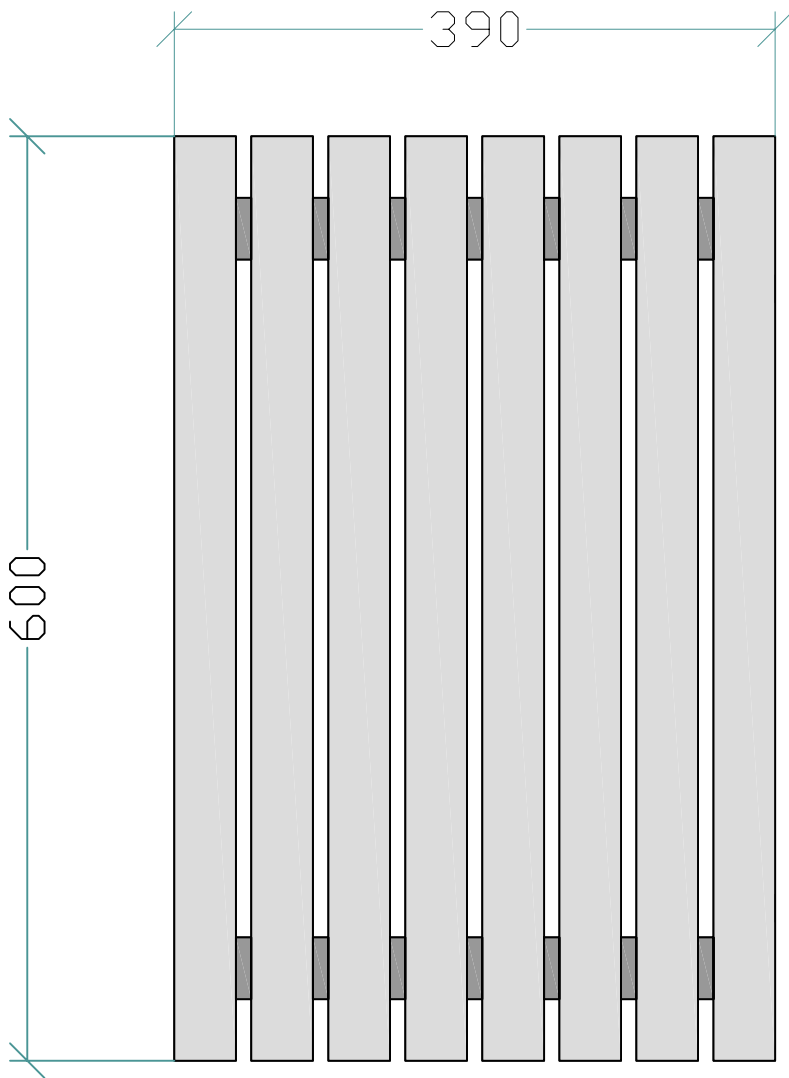

Watt	658
BTU	2.247
kcal / h	566

Talus 10-6060

Watt	1.580
BTU	5.392
kcal / h	1.359

Talus 24-6060

Watt	824
BTU	2.813
kcal / h	709

**Talus E10-7560**

Watt	1.483
BTU	5.059
kcal / h	1.275

**Talus E20-7560**

Watt	527
BTU	1.797
kcal / h	453

Talus 08-6060

Watt	790
BTU	2.696
kcal / h	679

**Talus 12-6060**

Watt	922
BTU	3.145
kcal / h	793

Talus 14-6060

Watt	1.053
BTU	3.594
kcal / h	906

Talus 16-6060