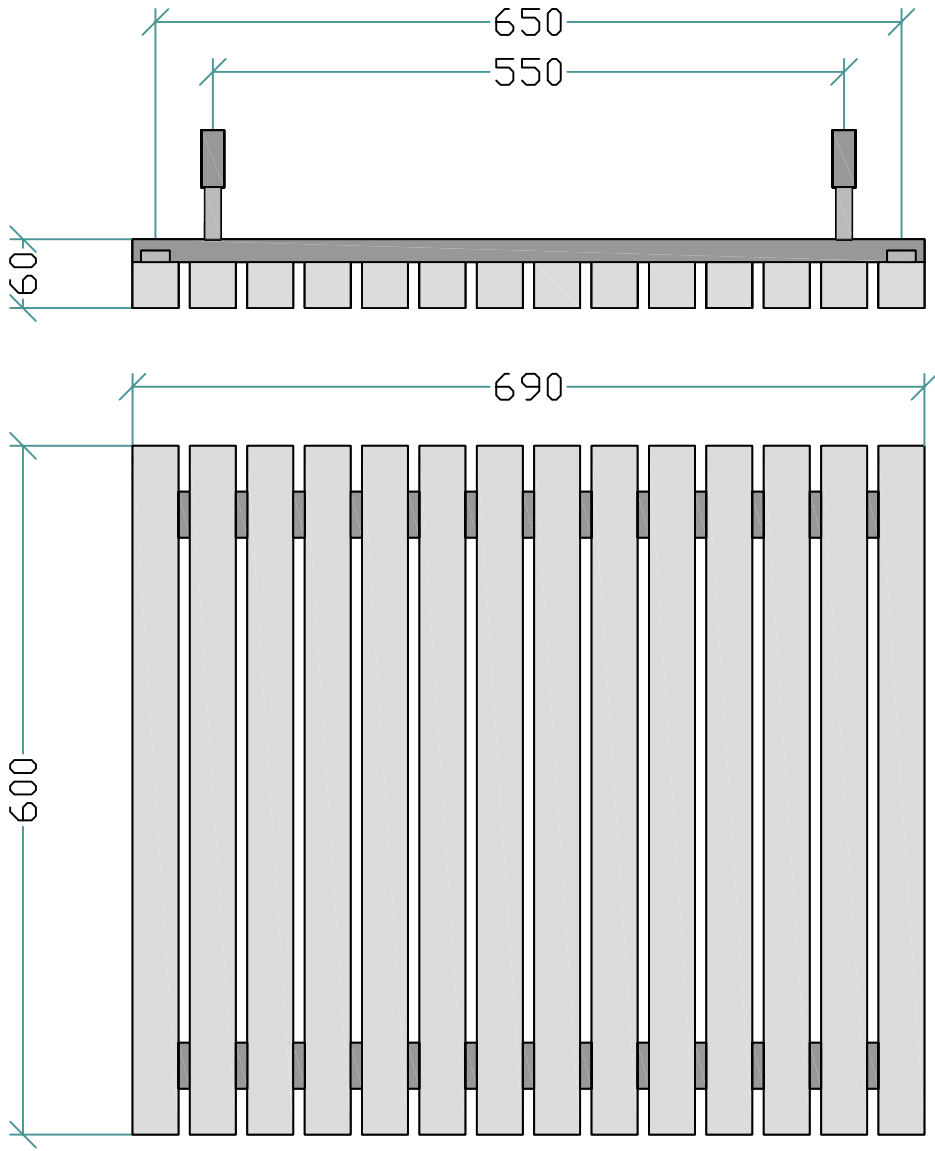

Watt	658
BTU	2.247
kcal / h	566

Talus 10-6060

Watt	1.580
BTU	5.392
kcal / h	1.359

Talus 24-6060

Watt	824
BTU	2.813
kcal / h	709

**Talus E10-7560**

Watt	1.483
BTU	5.059
kcal / h	1.275

**Talus E20-7560**

Watt	527
BTU	1.797
kcal / h	453

Talus 08-6060

Watt	790
BTU	2.696
kcal / h	679

**Talus 12-6060**

Watt	922
BTU	3.145
kcal / h	793

Talus 14-6060

Watt	1.053
BTU	3.594
kcal / h	906

Talus 16-6060