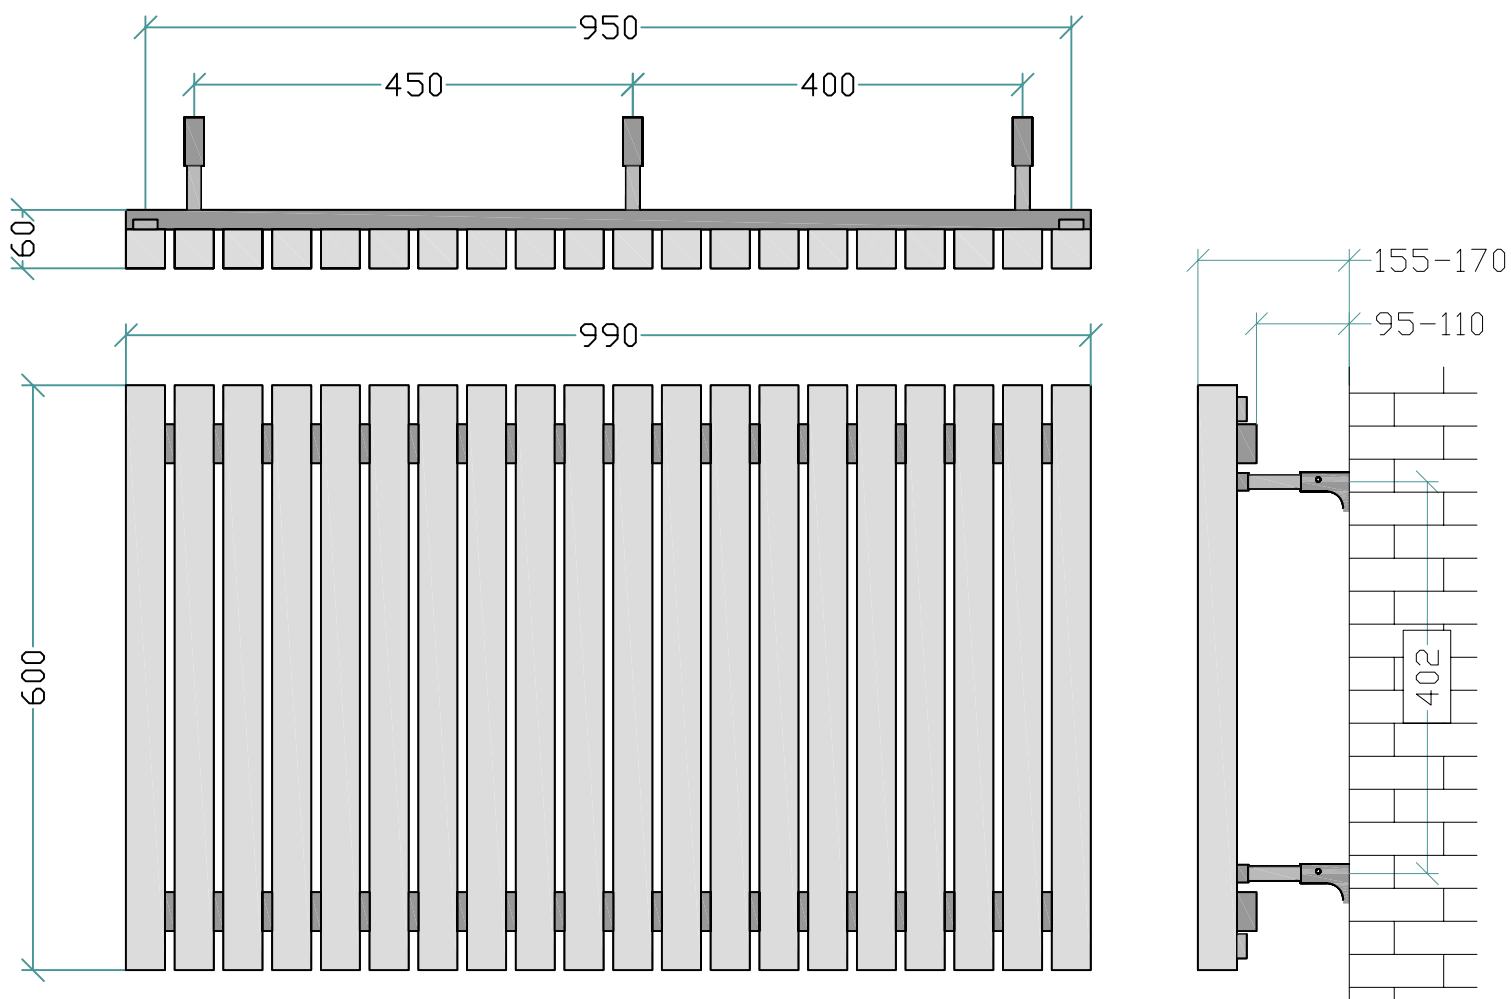

Watt	1.317
BTU	4.493
kcal / h	1.132

Talus 20-6060