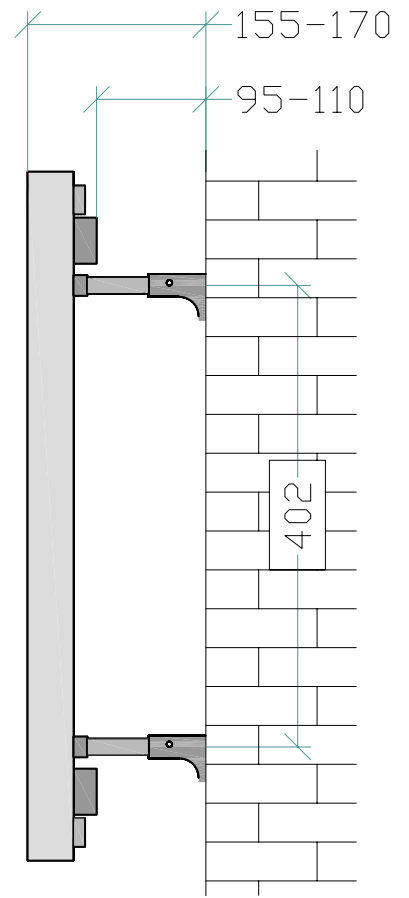

Watt	922
BTU	3.145
kcal / h	793

Talus 14-6060