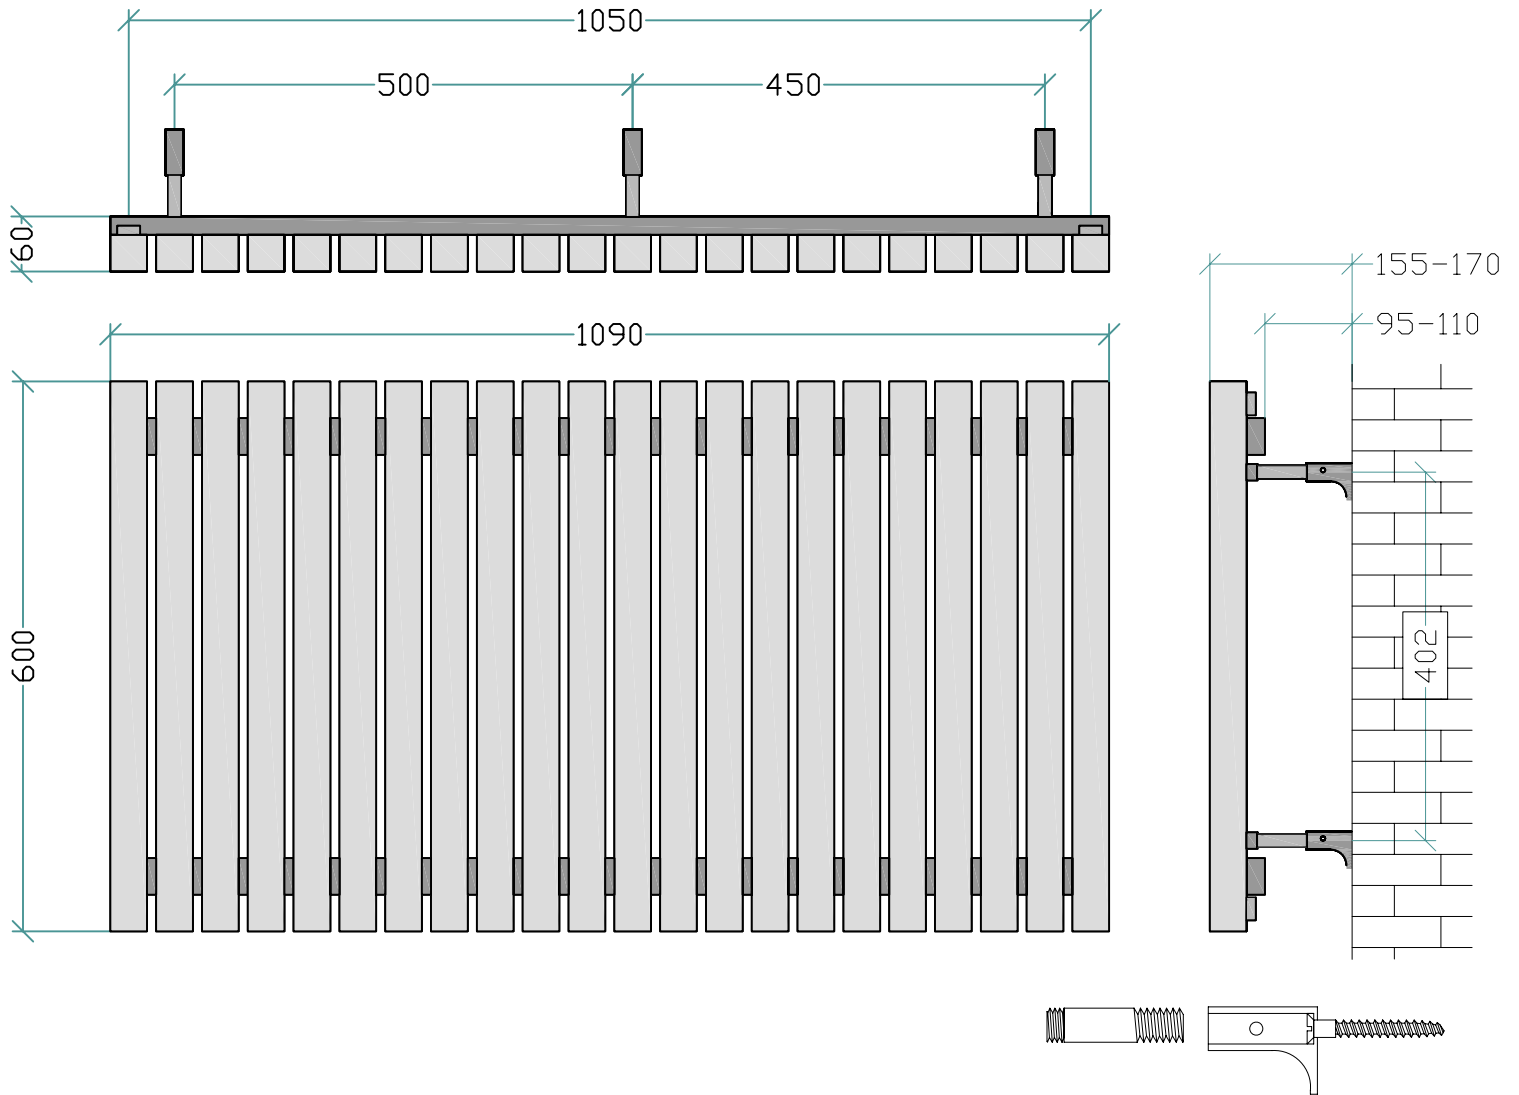

Watt	1.448
BTU	4.942
kcal / h	1.245

Talus 22-6060