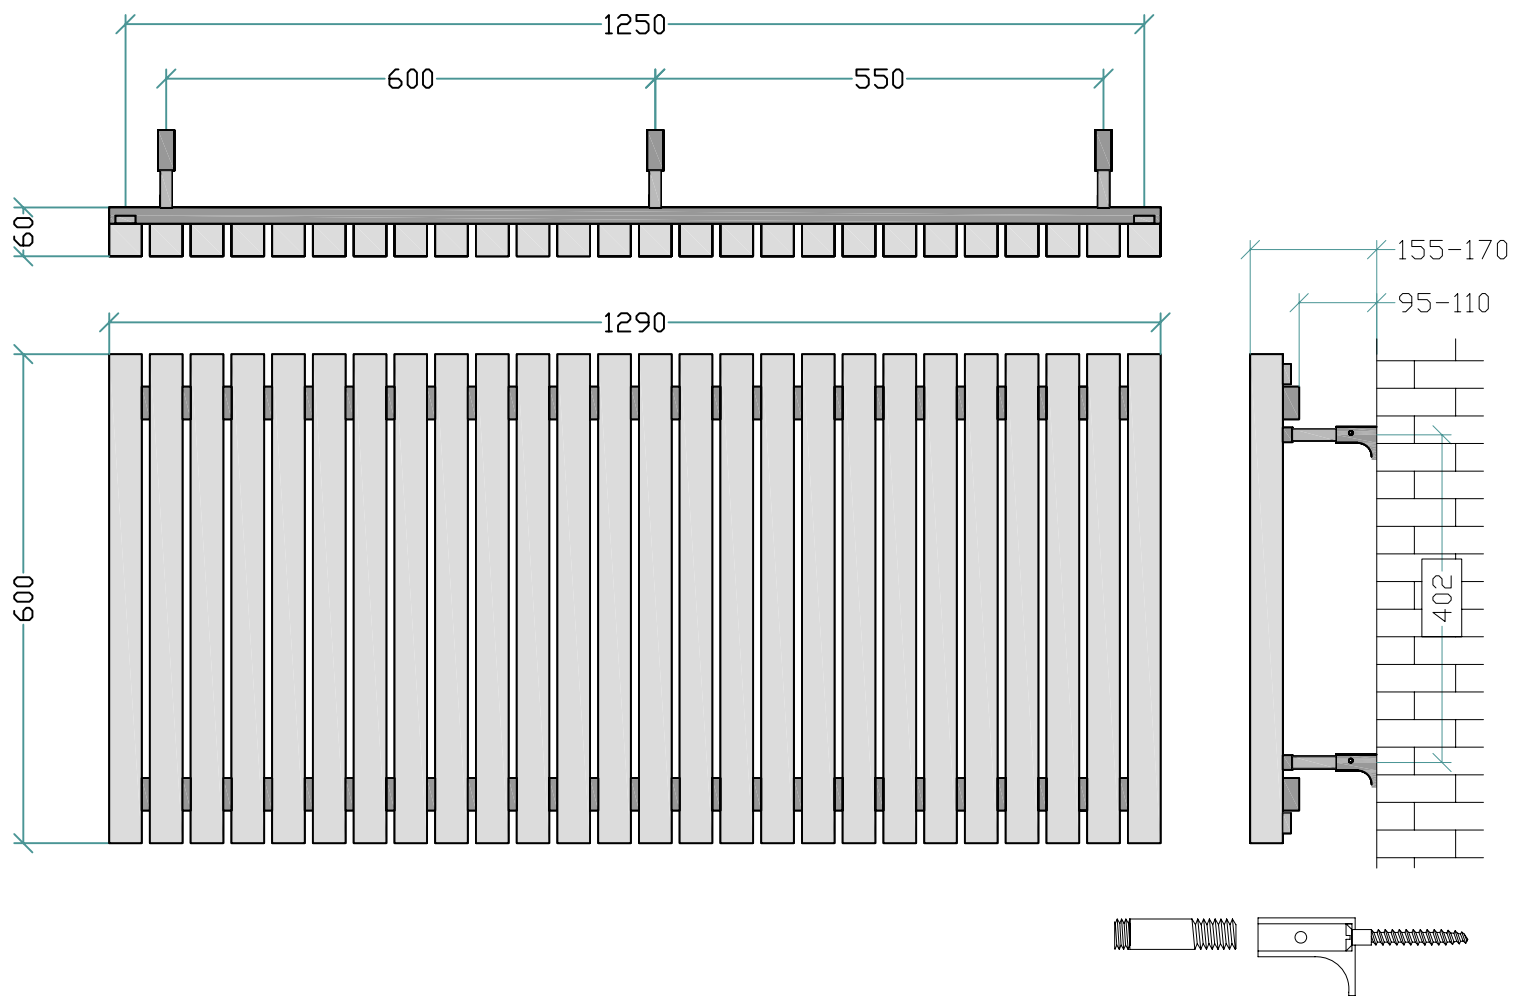

Watt	1.185
BTU	4.044
kcal / h	1.019

Talus 18-6060

Watt	1.317
BTU	4.493
kcal / h	1.132

Talus 20-6060

Watt	1.448
BTU	4.942
kcal / h	1.245

Talus 22-6060

Watt	1.712
BTU	5.841
kcal / h	1.472

Talus 26-6060