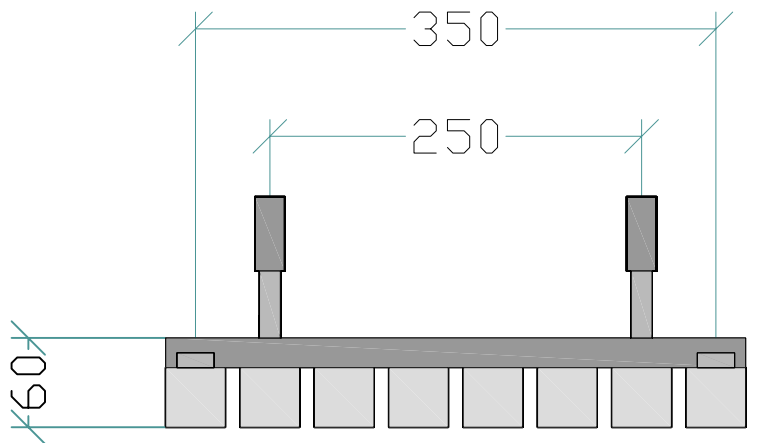

Watt	693
BTU	2.364
kcal / h	596