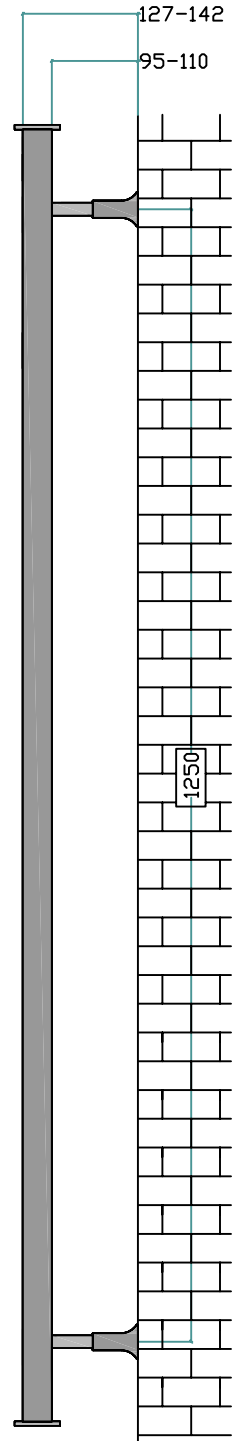

Watt	252
BTU	860
kcal / h	217

Prelude 04756-7

Watt	432
BTU	1.474
kcal / h	371

Prelude 07556-12

Watt	994
BTU	3.390
kcal / h	854

Prelude 15066-23

Watt	173
BTU	590
kcal / h	149

Prelude 03766-4

Watt	144
BTU	491
kcal / h	124

Prelude 04746-5

Watt	202
BTU	688
kcal / h	173

Prelude 04746-7

Watt	230
BTU	786
kcal / h	198

Prelude 04746-8

Watt	259
BTU	884
kcal / h	223

Prelude 04746-9

Watt	180
BTU	614
kcal / h	155

Prelude 04756-5

Watt	540
BTU	1.843
kcal / h	464

Prelude 09656-15

Watt	648
BTU	2.211
kcal / h	557

Prelude 09666-15

Watt	810
BTU	2.764
kcal / h	696

Prelude 09682-15

Watt	828
BTU	2.825
kcal / h	712

Prelude 15056-23

Watt	864
BTU	2.948
kcal / h	743

Prelude 15056-24

Watt	1.037
BTU	3.538
kcal / h	891

Prelude 15066-24

Watt	1.242
BTU	4.238
kcal / h	1.068

Prelude 15082-23