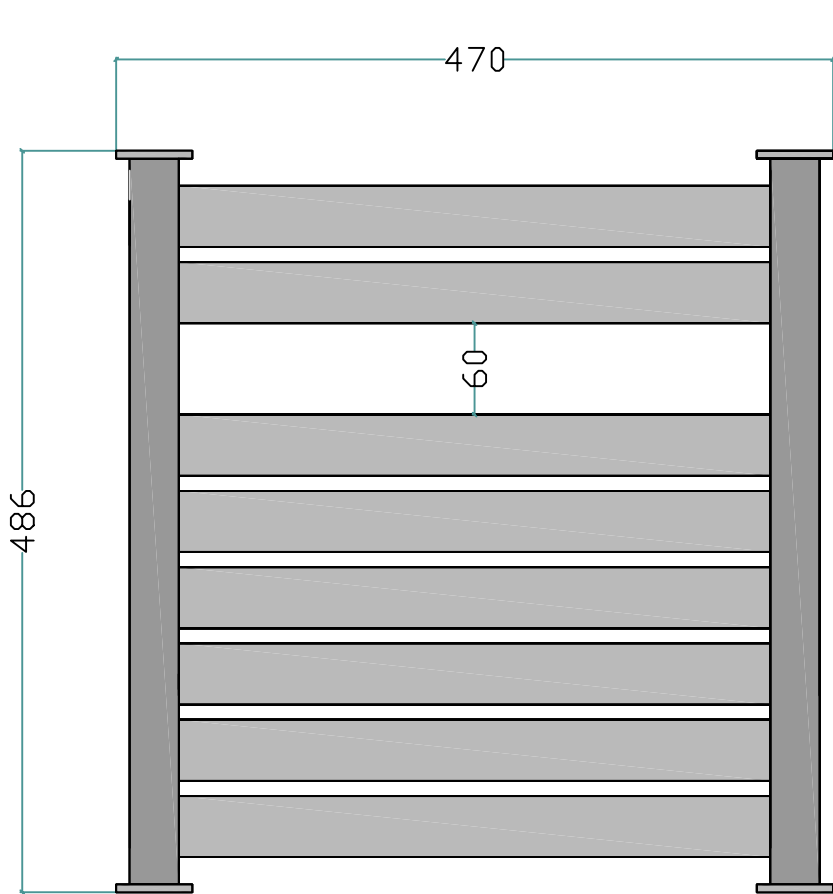

Watt	230
BTU	786
kcal / h	198

Prelude 04746-8