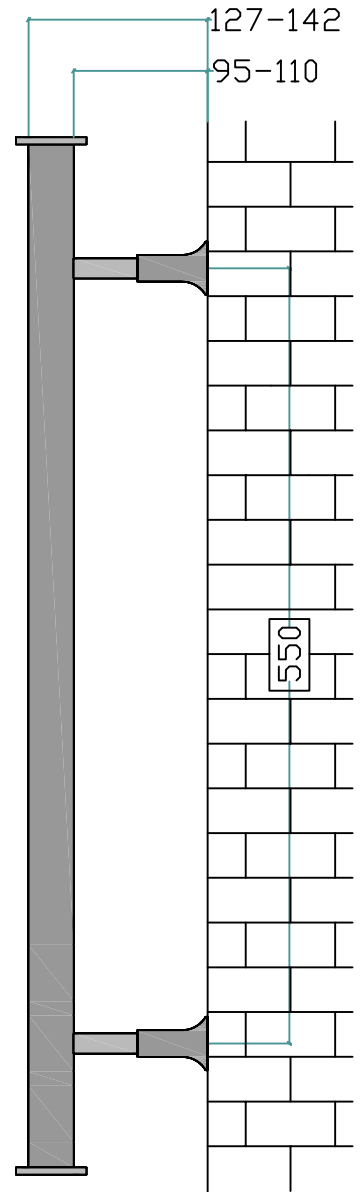

Watt	252
BTU	860
kcal / h	217

Prelude 04756-7

Watt	432
BTU	1.474
kcal / h	371

Prelude 07556-12

Watt	994
BTU	3.390
kcal / h	854

Prelude 15066-23

Watt	173
BTU	590
kcal / h	149

Prelude 03766-4

Watt	144
BTU	491
kcal / h	124

Prelude 04746-5

Watt	202
BTU	688
kcal / h	173

Prelude 04746-7

Watt	230
BTU	786
kcal / h	198

Prelude 04746-8

Watt	259
BTU	884
kcal / h	223

Prelude 04746-9