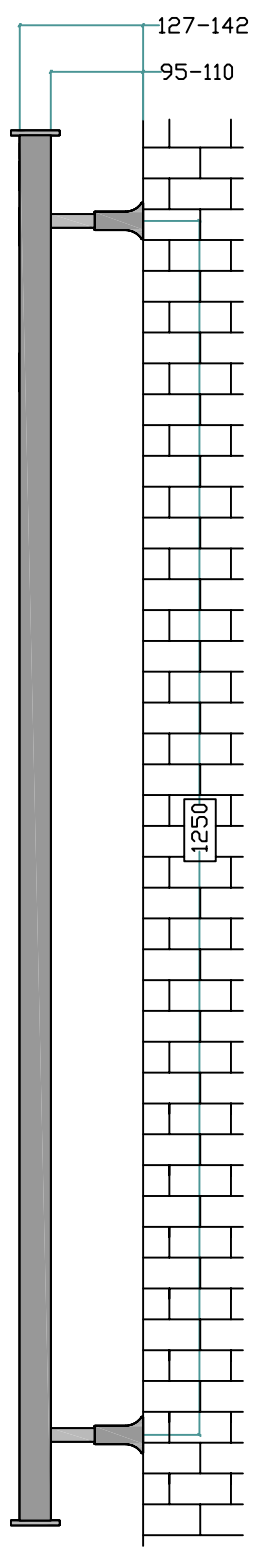

Watt	252
BTU	860
kcal / h	217

Prelude 04756-7

Watt	432
BTU	1.474
kcal / h	371

Prelude 07556-12

Watt	994
BTU	3.390
kcal / h	854

Prelude 15066-23

Watt	173
BTU	590
kcal / h	149

Prelude 03766-4

Watt	144
BTU	491
kcal / h	124

Prelude 04746-5

Watt	202
BTU	688
kcal / h	173

Prelude 04746-7

Watt	230
BTU	786
kcal / h	198

Prelude 04746-8

Watt	259
BTU	884
kcal / h	223

Prelude 04746-9

Watt	180
BTU	614
kcal / h	155

Prelude 04756-5

Watt	540
BTU	1.843
kcal / h	464

Prelude 09656-15

Watt	648
BTU	2.211
kcal / h	557

Prelude 09666-15

Watt	810
BTU	2.764
kcal / h	696

Prelude 09682-15

Watt	828
BTU	2.825
kcal / h	712

Prelude 15056-23

Watt	864
BTU	2.948
kcal / h	743

Prelude 15056-24

Watt	1.037
BTU	3.538
kcal / h	891

Prelude 15066-24

Watt	1.242
BTU	4.238
kcal / h	1.068

Prelude 15082-23