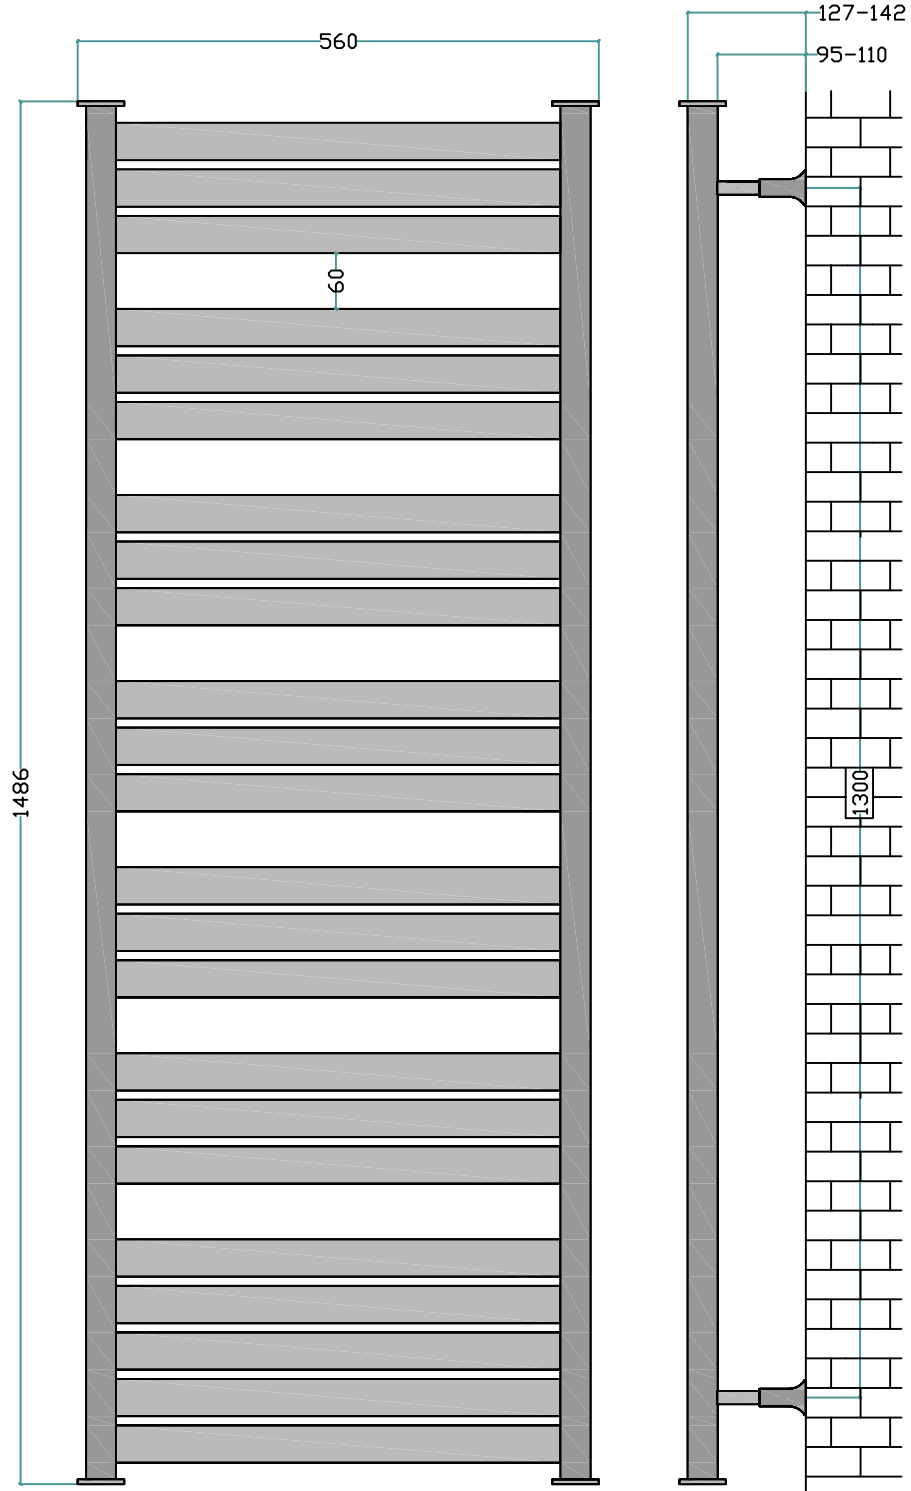

Watt	180
BTU	614
kcal / h	155

Prelude 04756-5

Watt	540
BTU	1.843
kcal / h	464

Prelude 09656-15

Watt	648
BTU	2.211
kcal / h	557

Prelude 09666-15

Watt	810
BTU	2.764
kcal / h	696

Prelude 09682-15