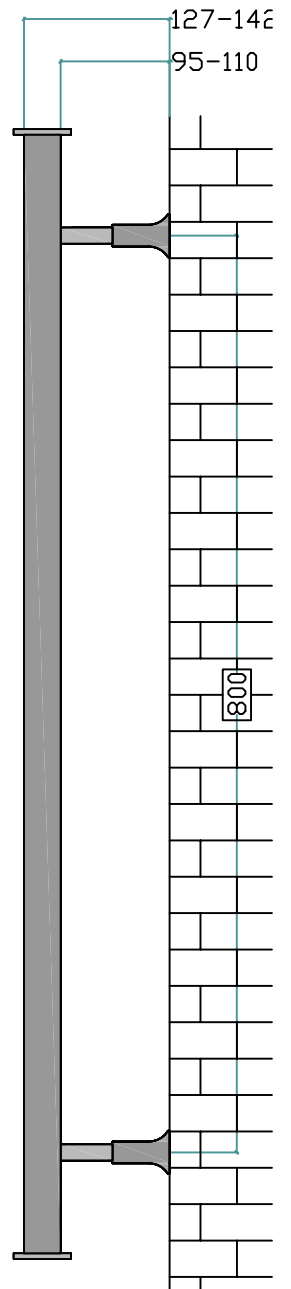

Watt	252
BTU	860
kcal / h	217

Prelude 04756-7

Watt	432
BTU	1.474
kcal / h	371

Prelude 07556-12

Watt	994
BTU	3.390
kcal / h	854

Prelude 15066-23

Watt	173
BTU	590
kcal / h	149

Prelude 03766-4

Watt	144
BTU	491
kcal / h	124

Prelude 04746-5

Watt	202
BTU	688
kcal / h	173

Prelude 04746-7

Watt	230
BTU	786
kcal / h	198

Prelude 04746-8

Watt	259
BTU	884
kcal / h	223

Prelude 04746-9

Watt	180
BTU	614
kcal / h	155

Prelude 04756-5

Watt	540
BTU	1.843
kcal / h	464

Prelude 09656-15

Watt	648
BTU	2.211
kcal / h	557

Prelude 09666-15

Watt	810
BTU	2.764
kcal / h	696

Prelude 09682-15

Watt	828
BTU	2.825
kcal / h	712

Prelude 15056-23

Watt	864
BTU	2.948
kcal / h	743

Prelude 15056-24

Watt	1.037
BTU	3.538
kcal / h	891

Prelude 15066-24

Watt	1.242
BTU	4.238
kcal / h	1.068

Prelude 15082-23