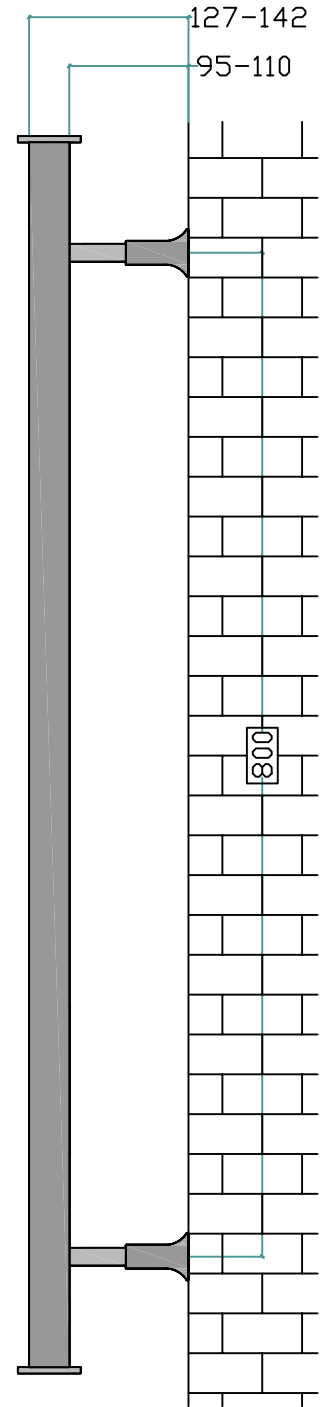

Watt	252
BTU	860
kcal / h	217

Prelude 04756-7

Watt	432
BTU	1.474
kcal / h	371

Prelude 07556-12

Watt	994
BTU	3.390
kcal / h	854

Prelude 15066-23

Watt	173
BTU	590
kcal / h	149

Prelude 03766-4

Watt	144
BTU	491
kcal / h	124

Prelude 04746-5

Watt	202
BTU	688
kcal / h	173

Prelude 04746-7

Watt	230
BTU	786
kcal / h	198

Prelude 04746-8

Watt	259
BTU	884
kcal / h	223

Prelude 04746-9

Watt	180
BTU	614
kcal / h	155

Prelude 04756-5

Watt	540
BTU	1.843
kcal / h	464

Prelude 09656-15

Watt	648
BTU	2.211
kcal / h	557

Prelude 09666-15

Watt	810
BTU	2.764
kcal / h	696

Prelude 09682-15

Watt	828
BTU	2.825
kcal / h	712

Prelude 15056-23

Watt	864
BTU	2.948
kcal / h	743

Prelude 15056-24

Watt	1.037
BTU	3.538
kcal / h	891

Prelude 15066-24

Watt	1.242
BTU	4.238
kcal / h	1.068

Prelude 15082-23