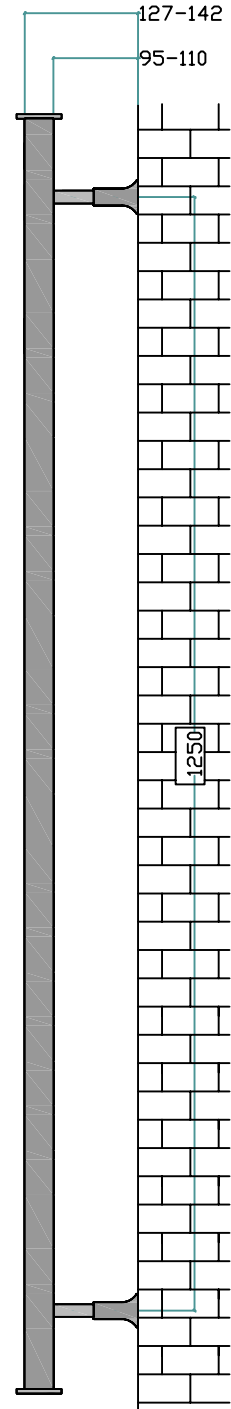

Watt	252
BTU	860
kcal / h	217

Prelude 04756-7

Watt	432
BTU	1.474
kcal / h	371

Prelude 07556-12

Watt	994
BTU	3.390
kcal / h	854

Prelude 15066-23

Watt	173
BTU	590
kcal / h	149

Prelude 03766-4

Watt	144
BTU	491
kcal / h	124

Prelude 04746-5

Watt	202
BTU	688
kcal / h	173

Prelude 04746-7

Watt	230
BTU	786
kcal / h	198

Prelude 04746-8

Watt	259
BTU	884
kcal / h	223

Prelude 04746-9

Watt	180
BTU	614
kcal / h	155

Prelude 04756-5

Watt	540
BTU	1.843
kcal / h	464

Prelude 09656-15

Watt	648
BTU	2.211
kcal / h	557

Prelude 09666-15

Watt	810
BTU	2.764
kcal / h	696

Prelude 09682-15

Watt	828
BTU	2.825
kcal / h	712

Prelude 15056-23

Watt	864
BTU	2.948
kcal / h	743

Prelude 15056-24

Watt	1.037
BTU	3.538
kcal / h	891

Prelude 15066-24

Watt	1.242
BTU	4.238
kcal / h	1.068

Prelude 15082-23