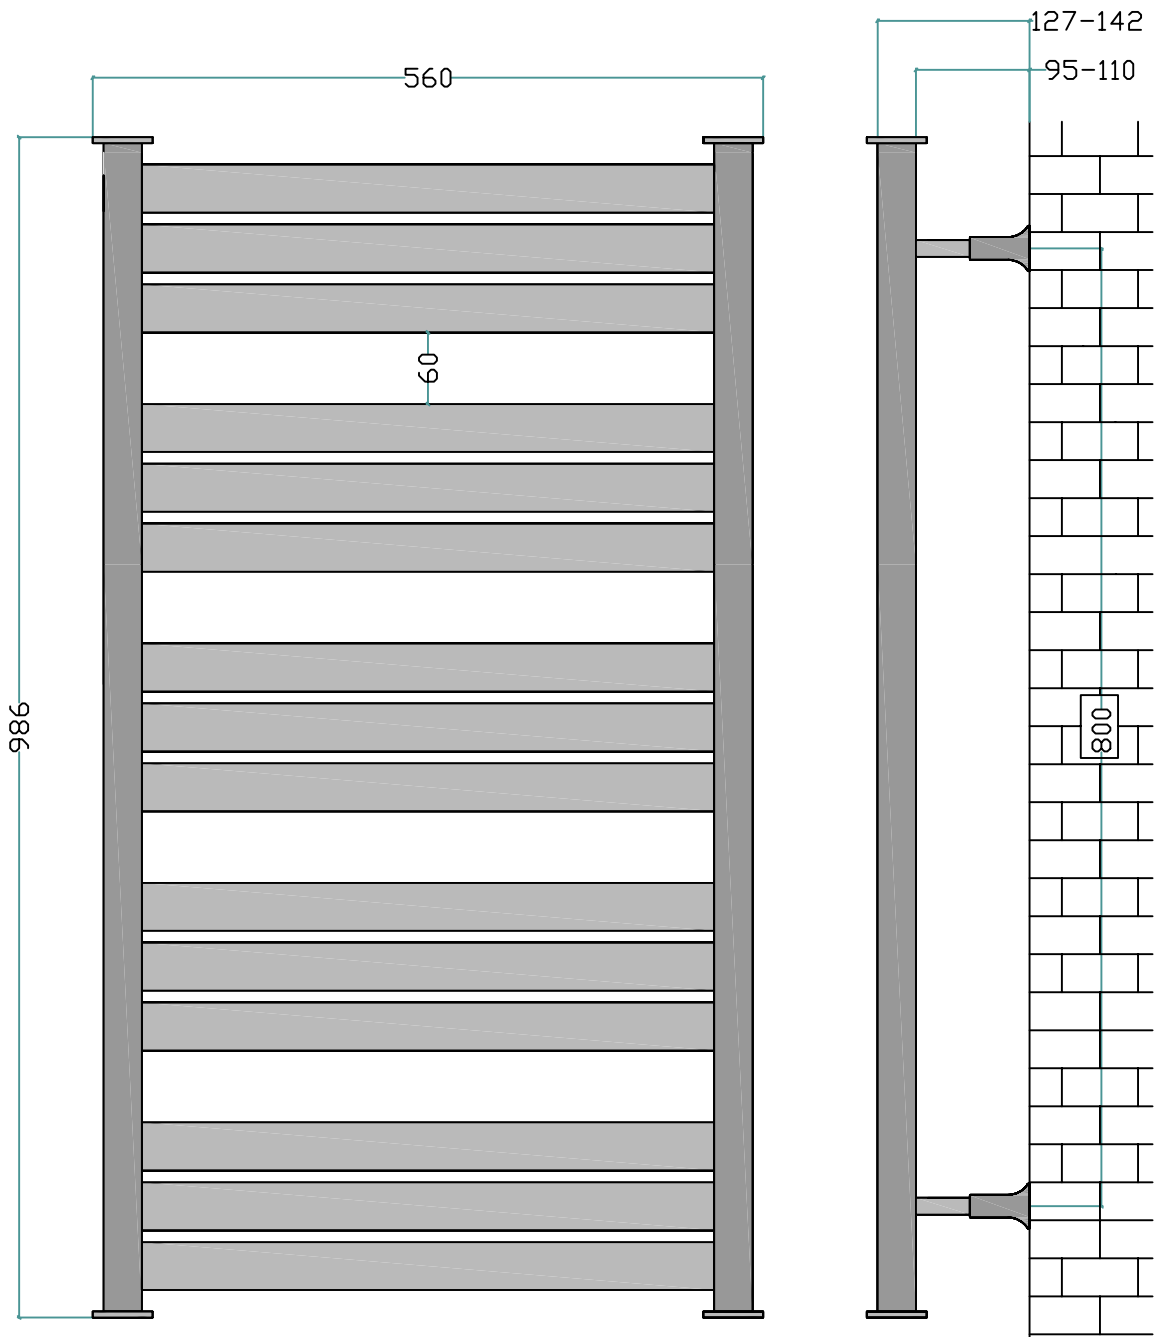

Watt	540
BTU	1.843
kcal / h	464

Prelude 09656-15