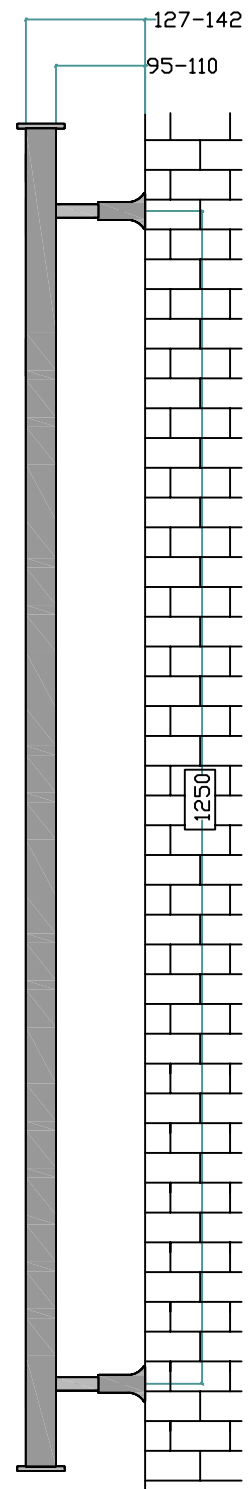

Watt	252
BTU	860
kcal / h	217

Prelude 04756-7

Watt	432
BTU	1.474
kcal / h	371

Prelude 07556-12

Watt	994
BTU	3.390
kcal / h	854

Prelude 15066-23

Watt	173
BTU	590
kcal / h	149

Prelude 03766-4

Watt	144
BTU	491
kcal / h	124

Prelude 04746-5

Watt	202
BTU	688
kcal / h	173

Prelude 04746-7

Watt	230
BTU	786
kcal / h	198

Prelude 04746-8

Watt	259
BTU	884
kcal / h	223

Prelude 04746-9

Watt	180
BTU	614
kcal / h	155

Prelude 04756-5

Watt	540
BTU	1.843
kcal / h	464

Prelude 09656-15

Watt	648
BTU	2.211
kcal / h	557

Prelude 09666-15

Watt	810
BTU	2.764
kcal / h	696

Prelude 09682-15

Watt	828
BTU	2.825
kcal / h	712

Prelude 15056-23

Watt	864
BTU	2.948
kcal / h	743

Prelude 15056-24

Watt	1.037
BTU	3.538
kcal / h	891

Prelude 15066-24

Watt	1.242
BTU	4.238
kcal / h	1.068

Prelude 15082-23