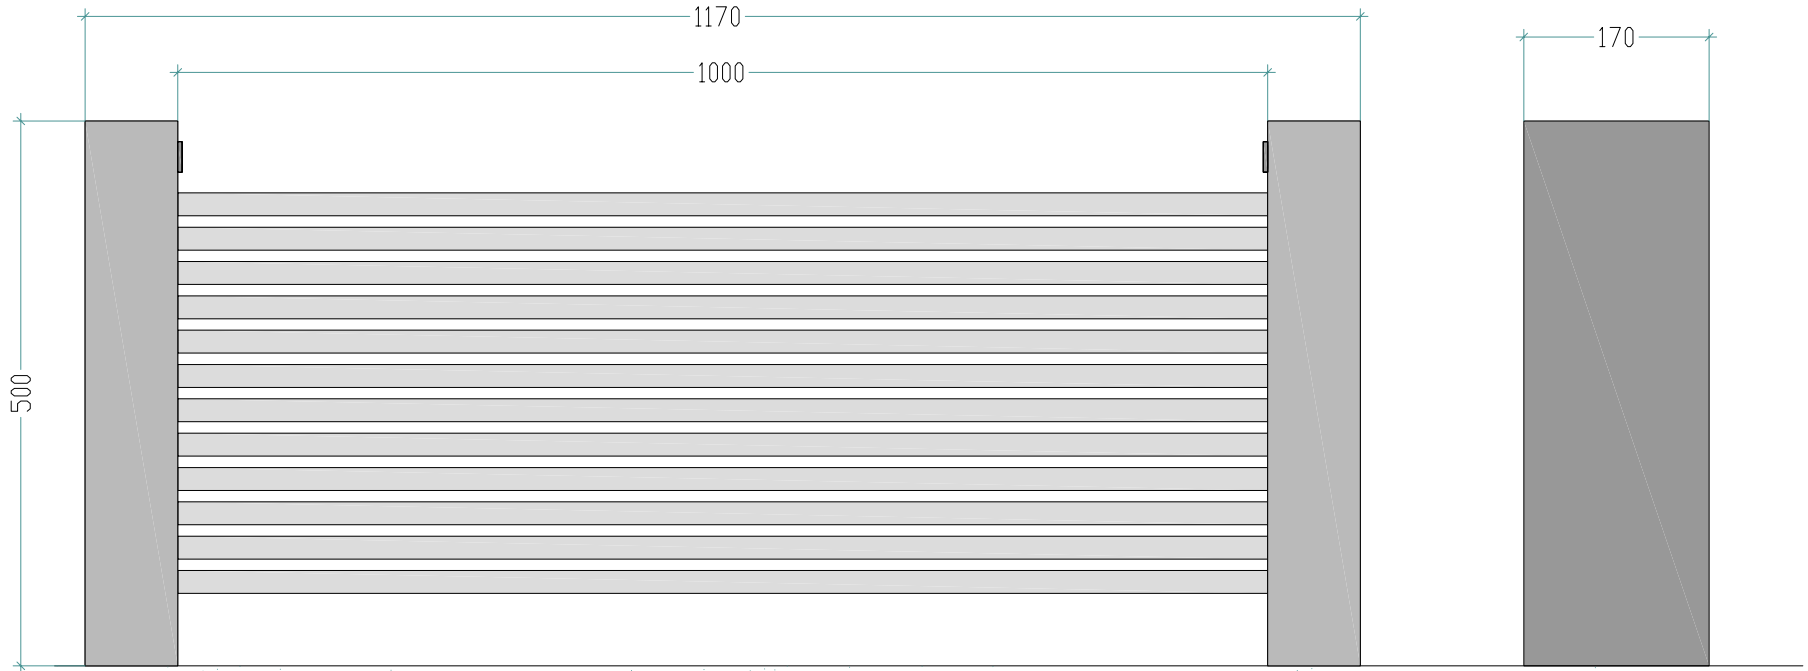

Watt	2.712
BTU	9.254
kcal / h	2.332

Millennium 120-60

Watt	1.220
BTU	4.164
kcal / h	1.049

Millennium 120-27

Watt	1.718
BTU	5.861
kcal / h	1.477

Millennium 120-38

Watt	2215
BTU	7.557
kcal / h	1.904

Millennium 120-49

Watt	1.831
BTU	6.246
kcal / h	1.574

Millennium 170-27

Watt	2.576
BTU	8.791
kcal / h	2.215

Millennium 170-38

Watt	3.322
BTU	11.336
kcal / h	2.856

Millennium 170-49

Watt	4.068
BTU	13.880
kcal / h	3.498

Millennium 170-60