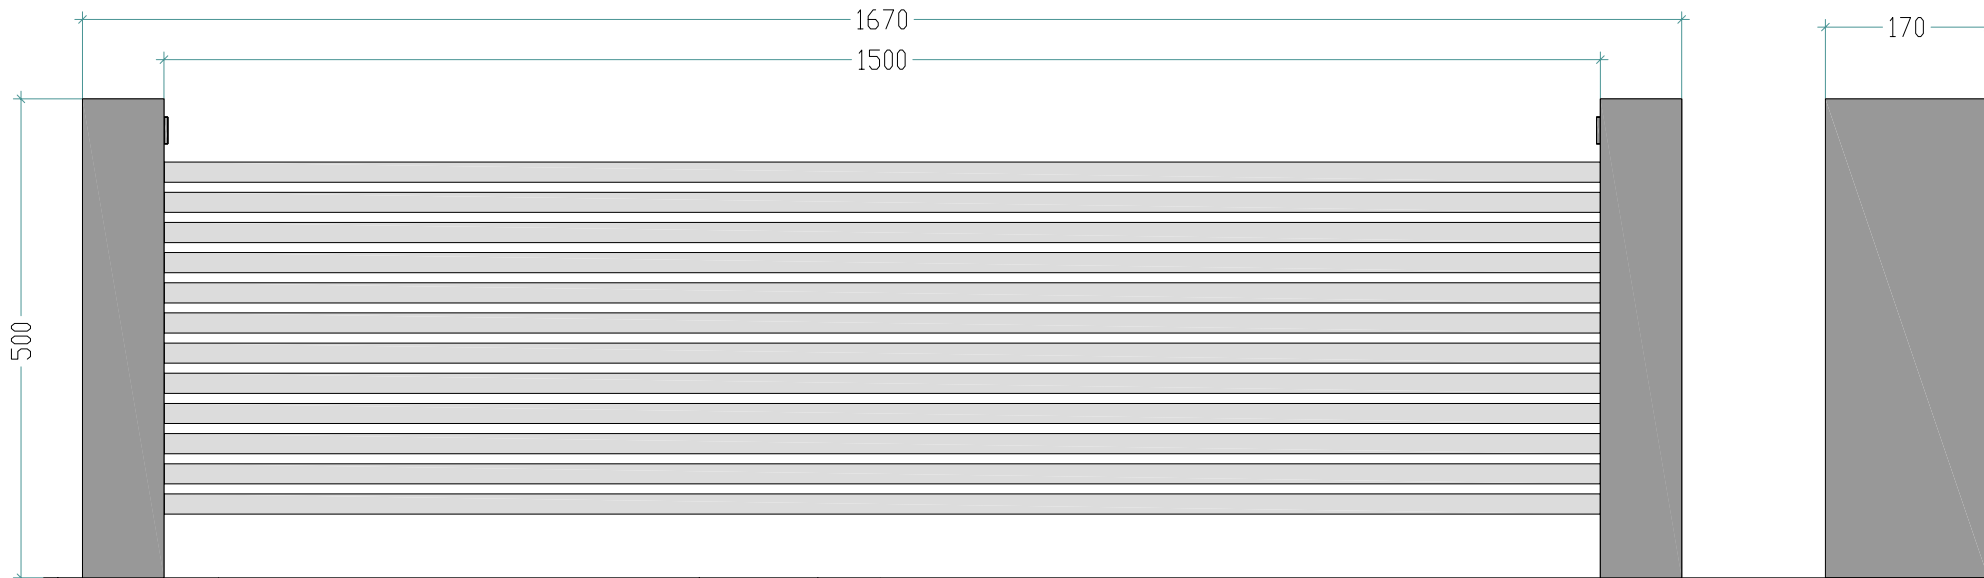

Watt	2.712
BTU	9.254
kcal / h	2.332

Millennium 120-60

Watt	1.220
BTU	4.164
kcal / h	1.049

Millennium 120-27

Watt	1.718
BTU	5.861
kcal / h	1.477

Millennium 120-38

Watt	2215
BTU	7.557
kcal / h	1.904

Millennium 120-49

Watt	1.831
BTU	6.246
kcal / h	1.574

Millennium 170-27

Watt	2.576
BTU	8.791
kcal / h	2.215

Millennium 170-38

Watt	3.322
BTU	11.336
kcal / h	2.856

Millennium 170-49

Watt	4.068
BTU	13.880
kcal / h	3.498

Millennium 170-60