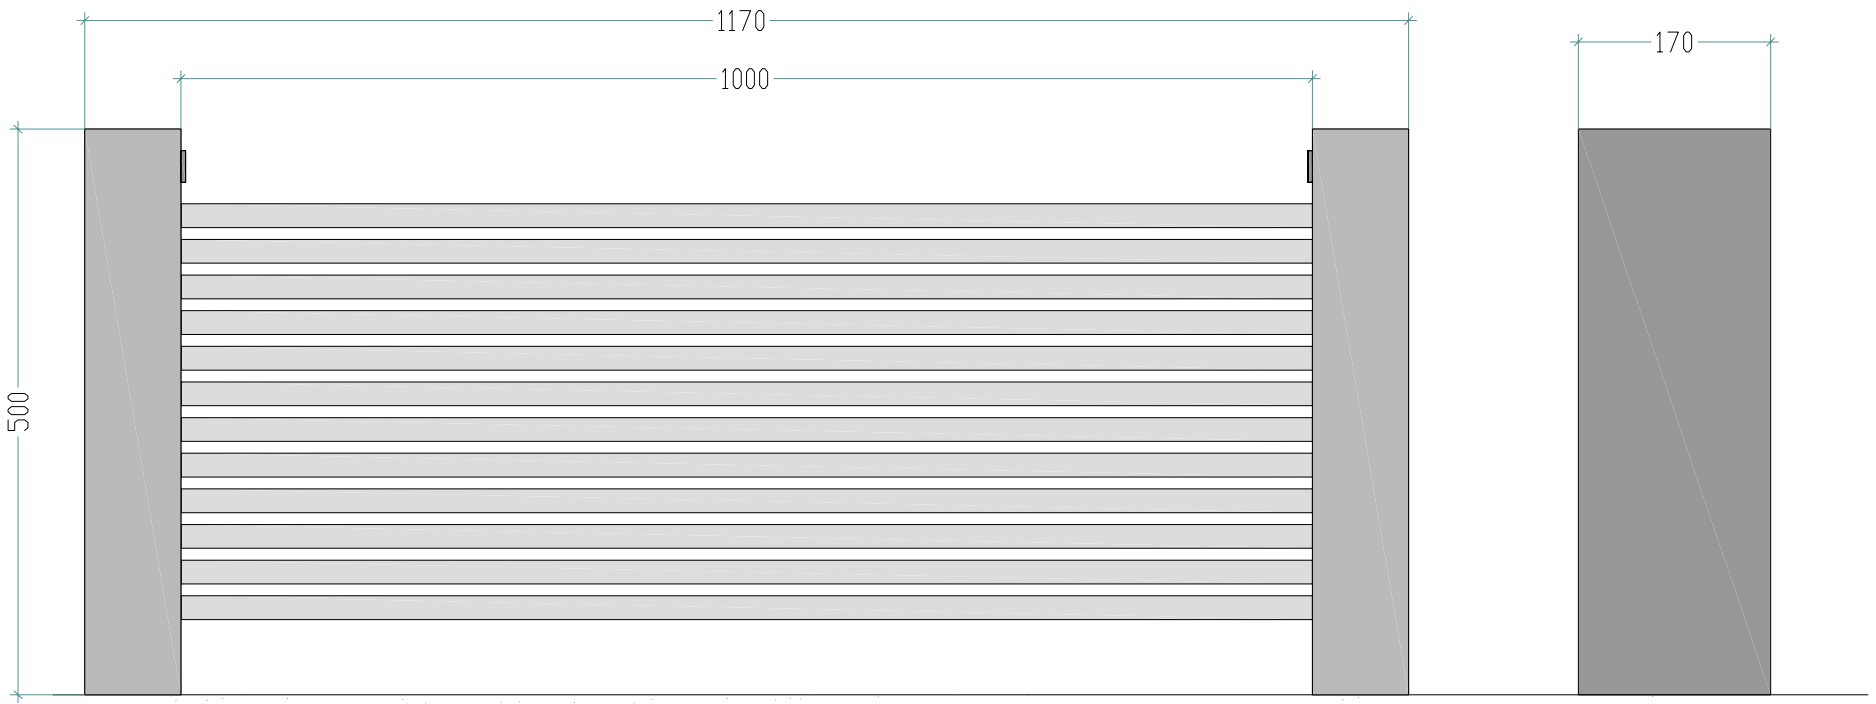

Watt	2.712
BTU	9.254
kcal / h	2.332

Millennium 120-60

Watt	1.220
BTU	4.164
kcal / h	1.049

Millennium 120-27

Watt	1.718
BTU	5.861
kcal / h	1.477

Millennium 120-38

Watt	2215
BTU	7.557
kcal / h	1.904

Millennium 120-49

Watt	1.831
BTU	6.246
kcal / h	1.574

Millennium 170-27

Watt	2.576
BTU	8.791
kcal / h	2.215

Millennium 170-38

Watt	3.322
BTU	11.336
kcal / h	2.856

Millennium 170-49

Watt	4.068
BTU	13.880
kcal / h	3.498

Millennium 170-60