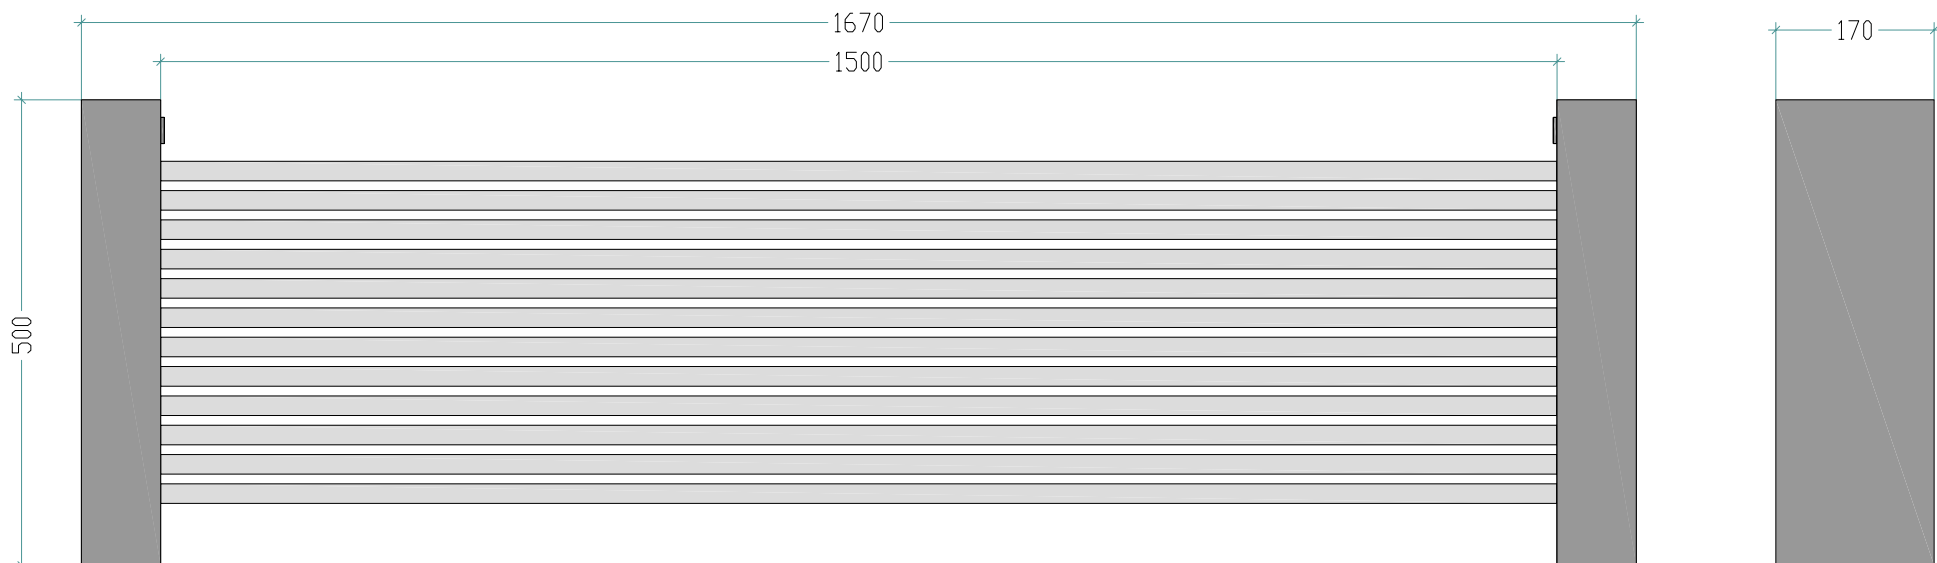

Watt	2.712
BTU	9.254
kcal / h	2.332

Millennium 120-60

Watt	1.220
BTU	4.164
kcal / h	1.049

Millennium 120-27

Watt	1.718
BTU	5.861
kcal / h	1.477

Millennium 120-38

Watt	2215
BTU	7.557
kcal / h	1.904

Millennium 120-49

Watt	1.831
BTU	6.246
kcal / h	1.574

Millennium 170-27

Watt	2.576
BTU	8.791
kcal / h	2.215

Millennium 170-38

Watt	3.322
BTU	11.336
kcal / h	2.856

Millennium 170-49

Watt	4.068
BTU	13.880
kcal / h	3.498

Millennium 170-60