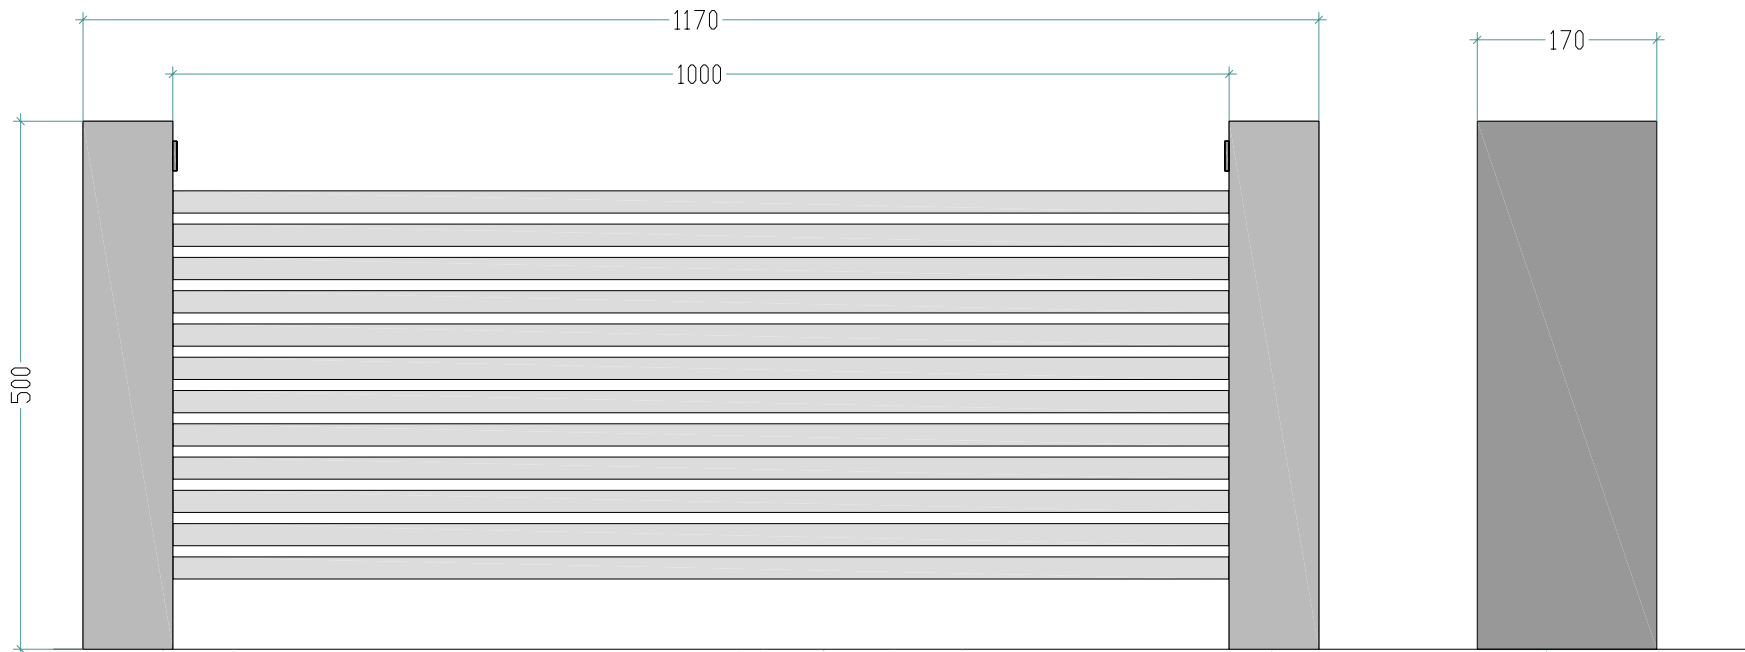

Watt	2.712
BTU	9.254
kcal / h	2.332

Millennium 120-60

Watt	1.220
BTU	4.164
kcal / h	1.049

Millennium 120-27

Watt	1.718
BTU	5.861
kcal / h	1.477

Millennium 120-38

Watt	2215
BTU	7.557
kcal / h	1.904

Millennium 120-49

Watt	1.831
BTU	6.246
kcal / h	1.574

Millennium 170-27

Watt	2.576
BTU	8.791
kcal / h	2.215

Millennium 170-38

Watt	3.322
BTU	11.336
kcal / h	2.856

Millennium 170-49

Watt	4.068
BTU	13.880
kcal / h	3.498

Millennium 170-60