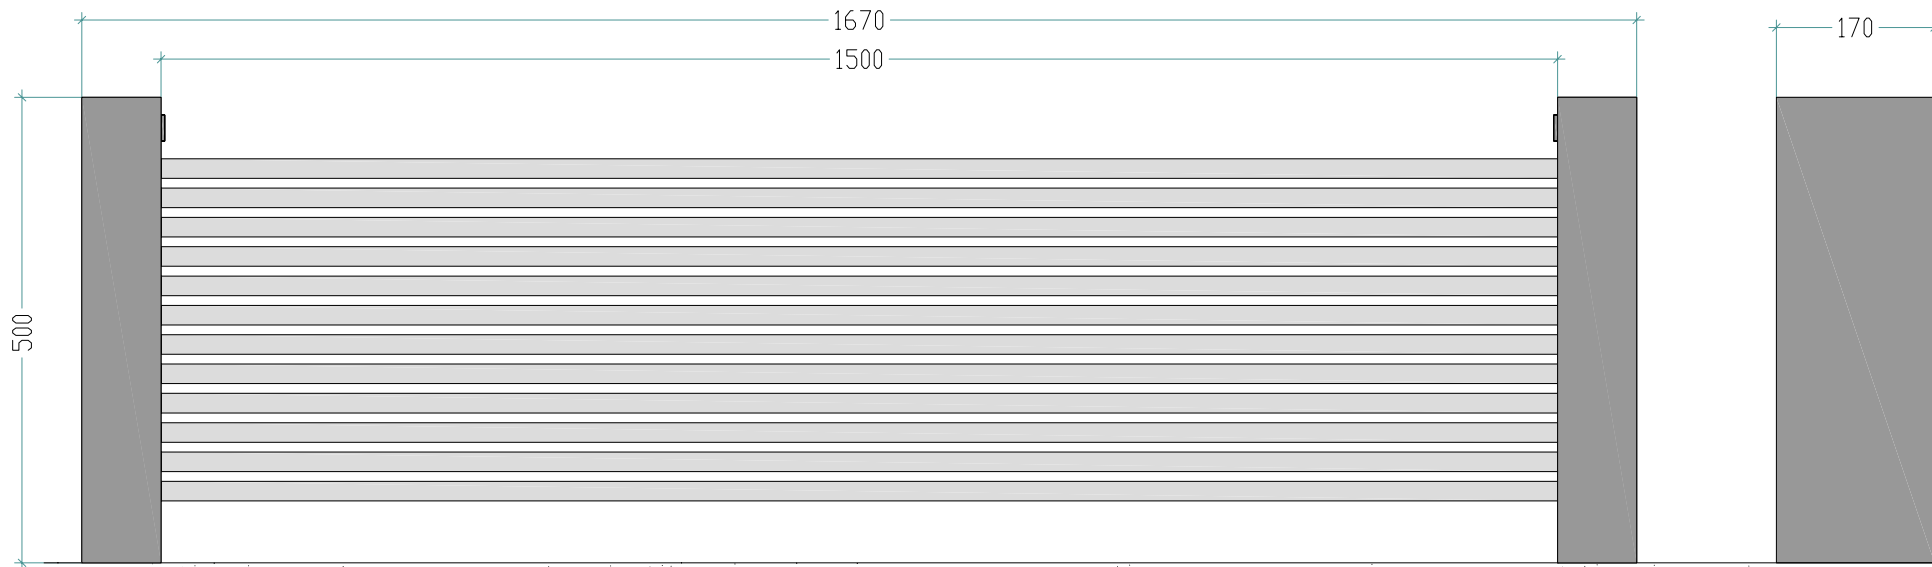

Watt	2.712
BTU	9.254
kcal / h	2.332

Millennium 120-60

Watt	1.220
BTU	4.164
kcal / h	1.049

Millennium 120-27

Watt	1.718
BTU	5.861
kcal / h	1.477

Millennium 120-38

Watt	2215
BTU	7.557
kcal / h	1.904

Millennium 120-49

Watt	1.831
BTU	6.246
kcal / h	1.574

Millennium 170-27

Watt	2.576
BTU	8.791
kcal / h	2.215

Millennium 170-38

Watt	3.322
BTU	11.336
kcal / h	2.856

Millennium 170-49

Watt	4.068
BTU	13.880
kcal / h	3.498

Millennium 170-60