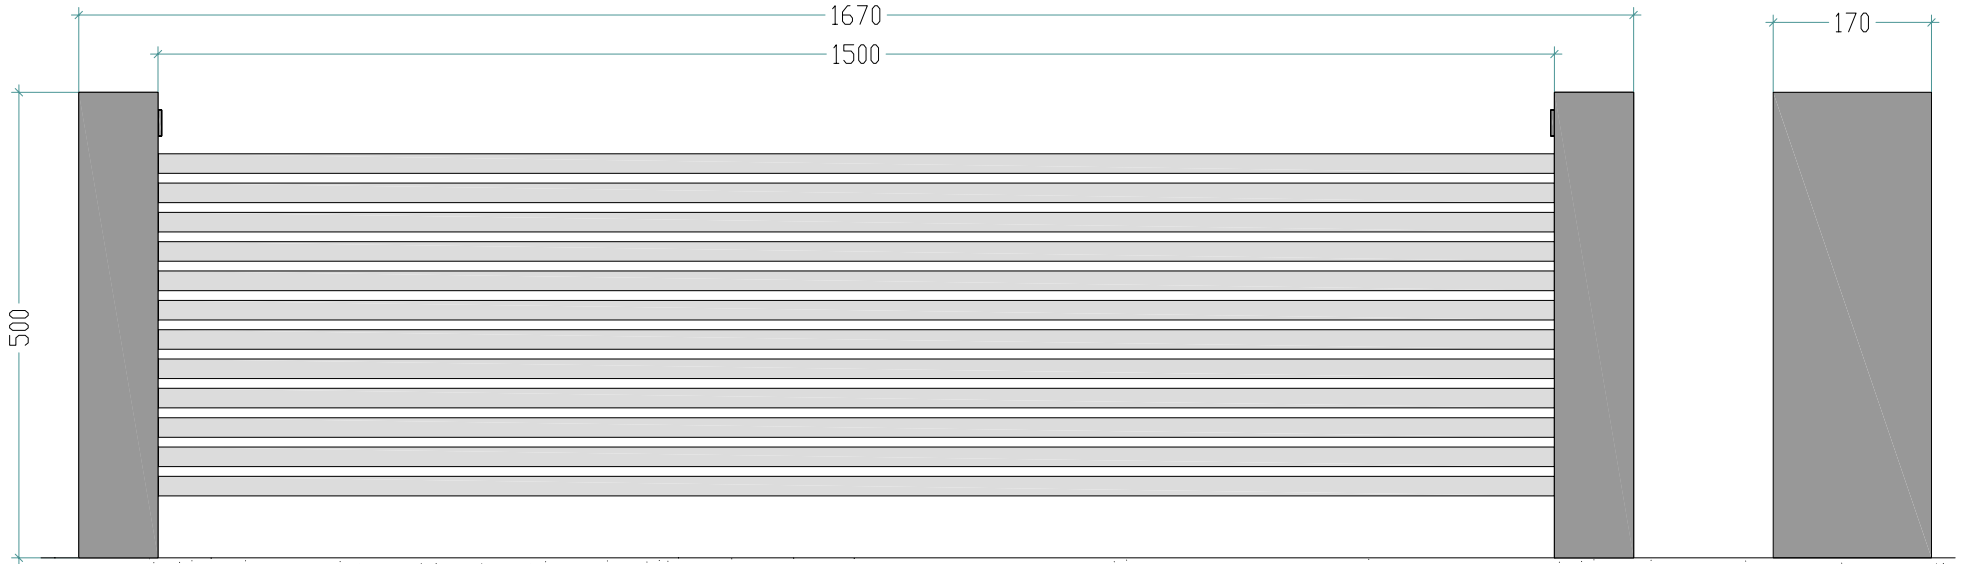

Watt	2.712
BTU	9.254
kcal / h	2.332

Millennium 120-60

Watt	1.220
BTU	4.164
kcal / h	1.049

Millennium 120-27

Watt	1.718
BTU	5.861
kcal / h	1.477

Millennium 120-38

Watt	2215
BTU	7.557
kcal / h	1.904

Millennium 120-49

Watt	1.831
BTU	6.246
kcal / h	1.574

Millennium 170-27

Watt	2.576
BTU	8.791
kcal / h	2.215

Millennium 170-38

Watt	3.322
BTU	11.336
kcal / h	2.856

Millennium 170-49

Watt	4.068
BTU	13.880
kcal / h	3.498

Millennium 170-60