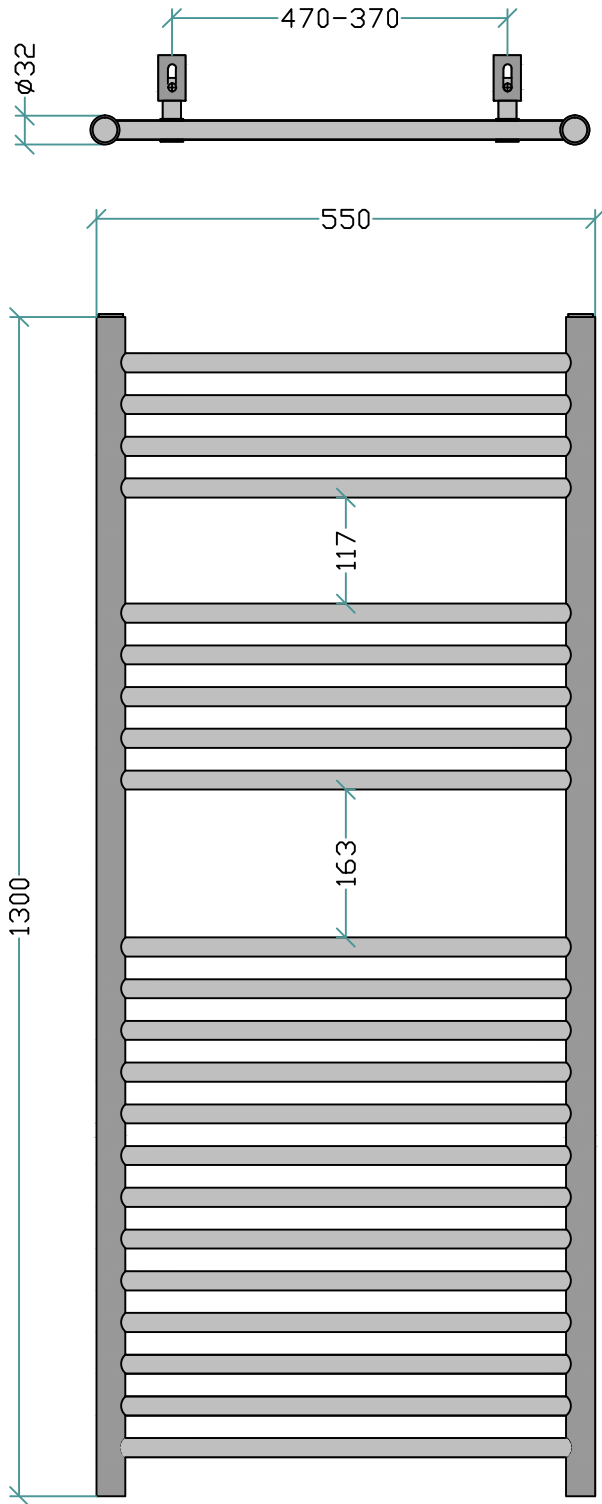

Watt	316
BTU	1.080
kcal / h	272

Kashmir 075-55

Watt	429
BTU	1.465
kcal / h	369

Kashmir 10055

Watt	497
BTU	1.696
kcal / h	427

Kashmir 13055

Watt	380
BTU	1.296
kcal / h	326

Kashmir 075-65

Watt	597
BTU	2.036
kcal / h	513

Kashmir 13065

Watt	723
BTU	2.468
kcal / h	622

Kashmir 17555

Watt	868
BTU	2.961
kcal / h	746

Kashmir 17565