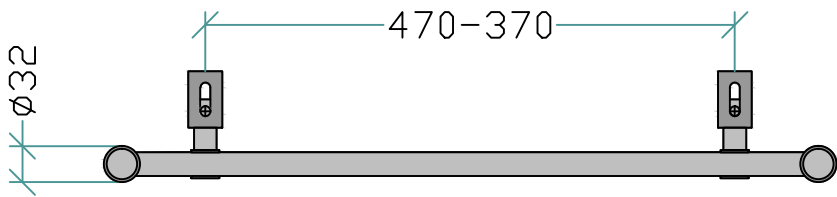

Watt	316
BTU	1.080
kcal / h	272

Kashmir 075-55

Watt	429
BTU	1.465
kcal / h	369

Kashmir 10055

Watt	497
BTU	1.696
kcal / h	427

Kashmir 13055

Watt	380
BTU	1.296
kcal / h	326

Kashmir 075-65