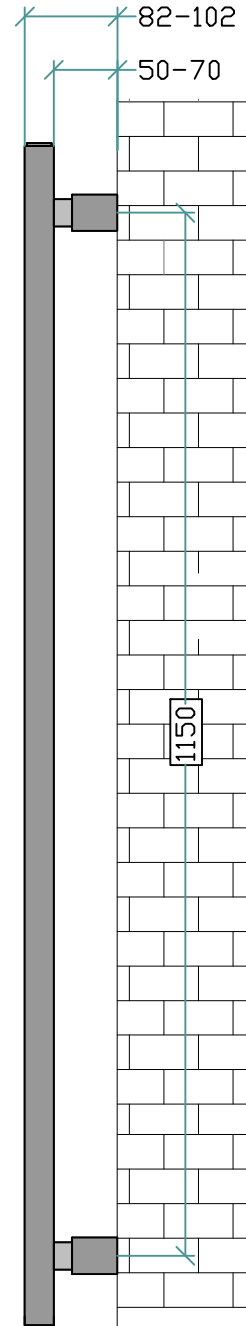

Watt	316
BTU	1.080
kcal / h	272

Kashmir 075-55

Watt	429
BTU	1.465
kcal / h	369

Kashmir 10055

Watt	497
BTU	1.696
kcal / h	427

Kashmir 13055

Watt	380
BTU	1.296
kcal / h	326

Kashmir 075-65

Watt	597
BTU	2.036
kcal / h	513

Kashmir 13065

Watt	723
BTU	2.468
kcal / h	622

Kashmir 17555

Watt	868
BTU	2.961
kcal / h	746

Kashmir 17565