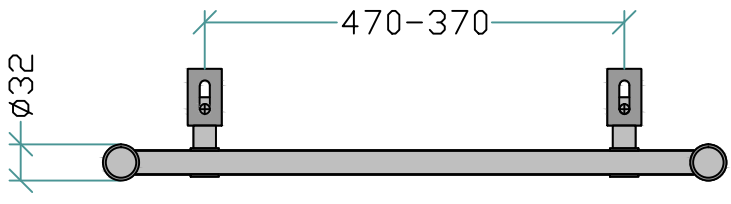

Watt	316
BTU	1.080
kcal / h	272

Kashmir 075-55

Watt	429
BTU	1.465
kcal / h	369

Kashmir 10055

Watt	497
BTU	1.696
kcal / h	427

Kashmir 13055

Watt	380
BTU	1.296
kcal / h	326

Kashmir 075-65