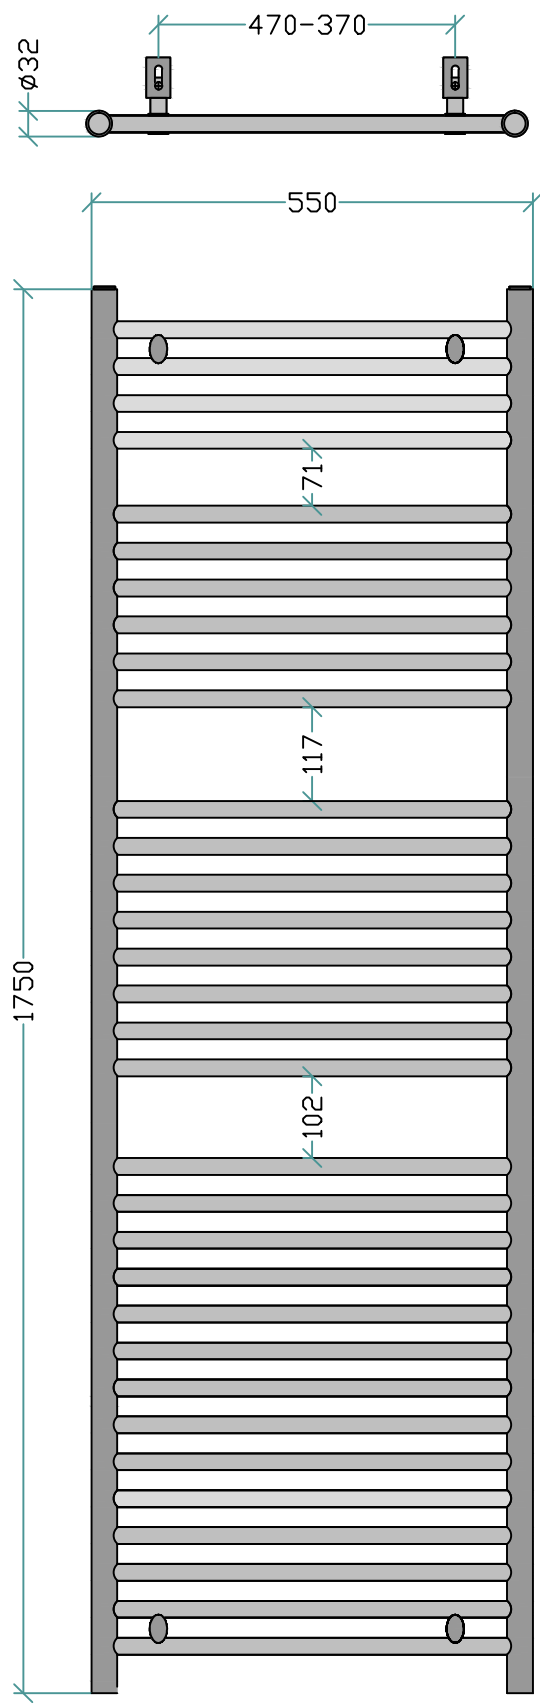

Watt	316
BTU	1.080
kcal / h	272

Kashmir 075-55

Watt	429
BTU	1.465
kcal / h	369

Kashmir 10055

Watt	497
BTU	1.696
kcal / h	427

Kashmir 13055

Watt	380
BTU	1.296
kcal / h	326

Kashmir 075-65

Watt	597
BTU	2.036
kcal / h	513

Kashmir 13065

Watt	723
BTU	2.468
kcal / h	622

Kashmir 17555

Watt	868
BTU	2.961
kcal / h	746

Kashmir 17565