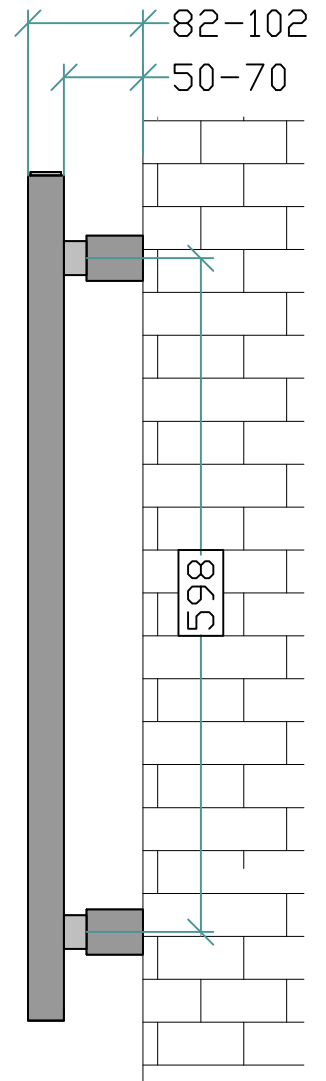

Watt	316
BTU	1.080
kcal / h	272

Kashmir 075-55

Watt	429
BTU	1.465
kcal / h	369

Kashmir 10055

Watt	497
BTU	1.696
kcal / h	427

Kashmir 13055

Watt	380
BTU	1.296
kcal / h	326

Kashmir 075-65

Watt	597
BTU	2.036
kcal / h	513

Kashmir 13065

Watt	723
BTU	2.468
kcal / h	622

Kashmir 17555

Watt	868
BTU	2.961
kcal / h	746

Kashmir 17565