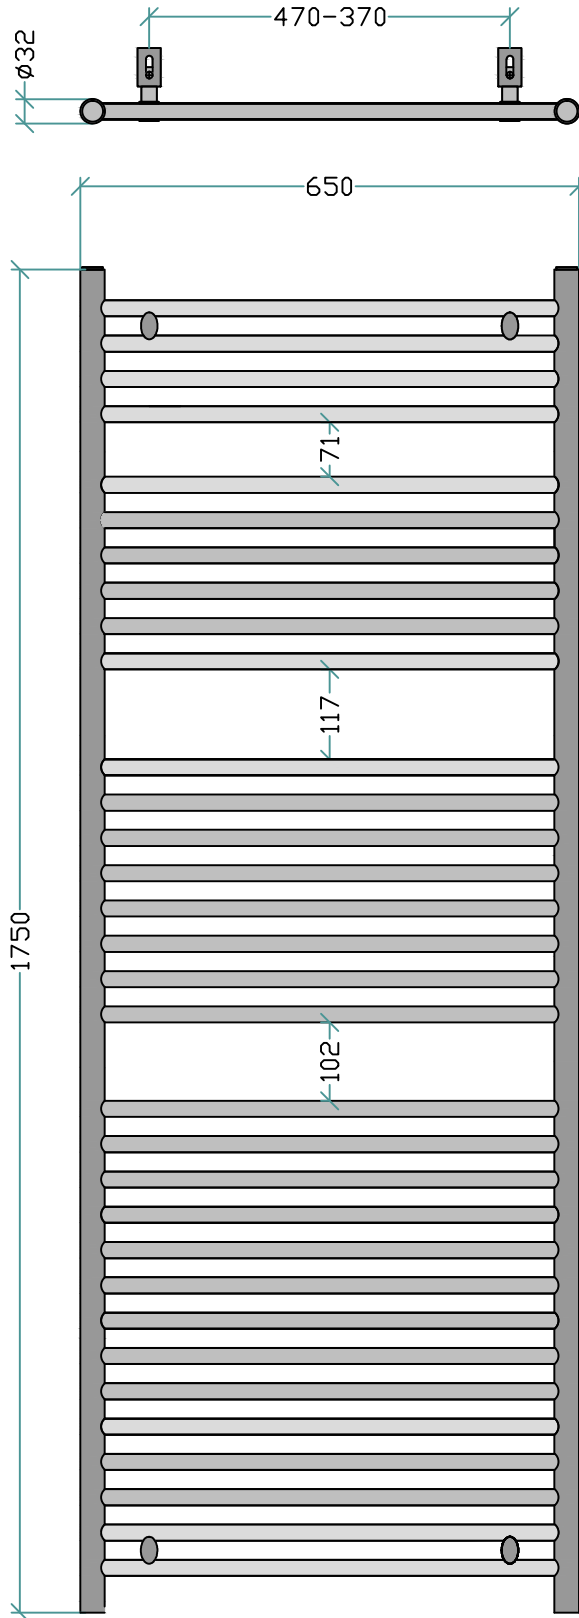

Watt	316
BTU	1.080
kcal / h	272

Kashmir 075-55

Watt	429
BTU	1.465
kcal / h	369

Kashmir 10055

Watt	497
BTU	1.696
kcal / h	427

Kashmir 13055

Watt	380
BTU	1.296
kcal / h	326

Kashmir 075-65

Watt	597
BTU	2.036
kcal / h	513

Kashmir 13065

Watt	723
BTU	2.468
kcal / h	622

Kashmir 17555

Watt	868
BTU	2.961
kcal / h	746

Kashmir 17565