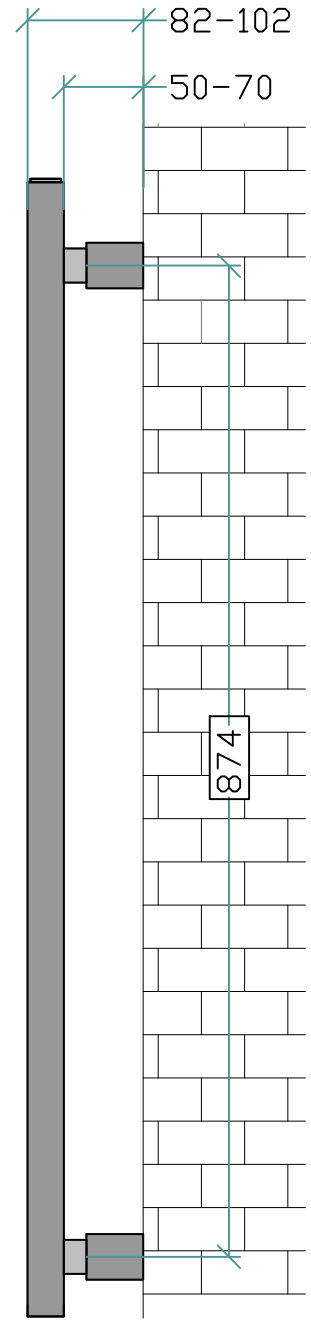

Watt	316
BTU	1.080
kcal / h	272

Kashmir 075-55

Watt	429
BTU	1.465
kcal / h	369

Kashmir 10055

Watt	497
BTU	1.696
kcal / h	427

Kashmir 13055

Watt	380
BTU	1.296
kcal / h	326

Kashmir 075-65

Watt	597
BTU	2.036
kcal / h	513

Kashmir 13065

Watt	723
BTU	2.468
kcal / h	622

Kashmir 17555

Watt	868
BTU	2.961
kcal / h	746

Kashmir 17565