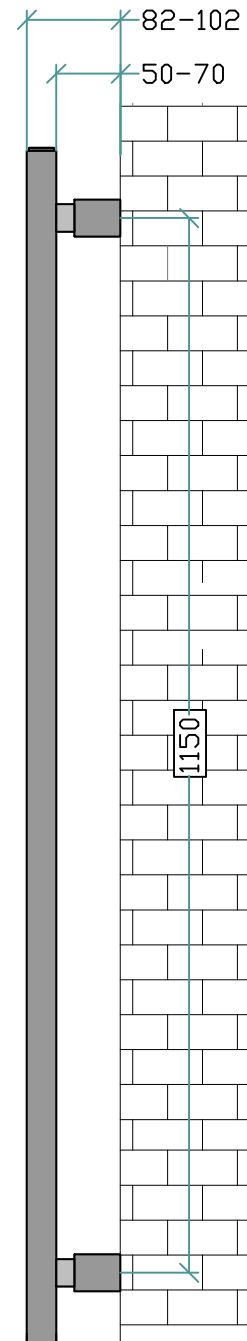

Watt	316
BTU	1.080
kcal / h	272

Kashmir 075-55

Watt	429
BTU	1.465
kcal / h	369

Kashmir 10055

Watt	497
BTU	1.696
kcal / h	427

Kashmir 13055

Watt	380
BTU	1.296
kcal / h	326

Kashmir 075-65

Watt	597
BTU	2.036
kcal / h	513

Kashmir 13065

Watt	723
BTU	2.468
kcal / h	622

Kashmir 17555

Watt	868
BTU	2.961
kcal / h	746

Kashmir 17565