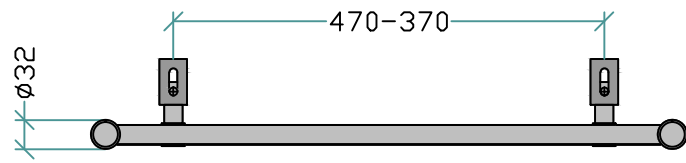

Watt	316
BTU	1.080
kcal / h	272

Kashmir 075-55

Watt	429
BTU	1.465
kcal / h	369

Kashmir 10055

Watt	497
BTU	1.696
kcal / h	427

Kashmir 13055

Watt	380
BTU	1.296
kcal / h	326

Kashmir 075-65