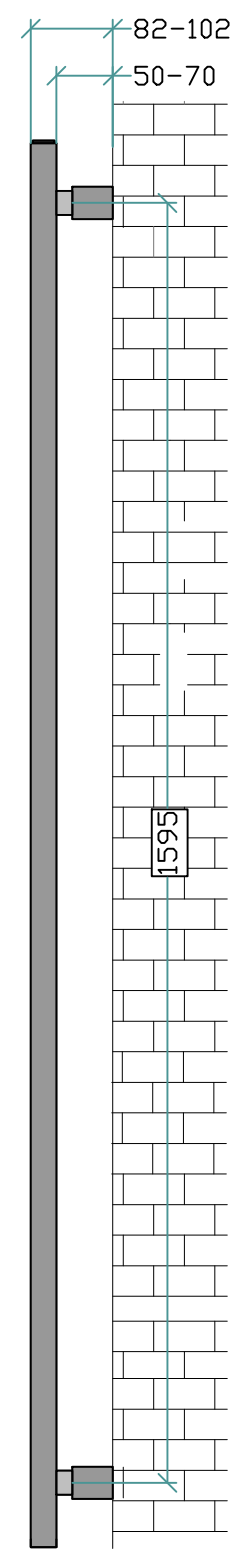

Watt	316
BTU	1.080
kcal / h	272

Kashmir 075-55

Watt	429
BTU	1.465
kcal / h	369

Kashmir 10055

Watt	497
BTU	1.696
kcal / h	427

Kashmir 13055

Watt	380
BTU	1.296
kcal / h	326

Kashmir 075-65

Watt	597
BTU	2.036
kcal / h	513

Kashmir 13065

Watt	723
BTU	2.468
kcal / h	622

Kashmir 17555

Watt	868
BTU	2.961
kcal / h	746

Kashmir 17565