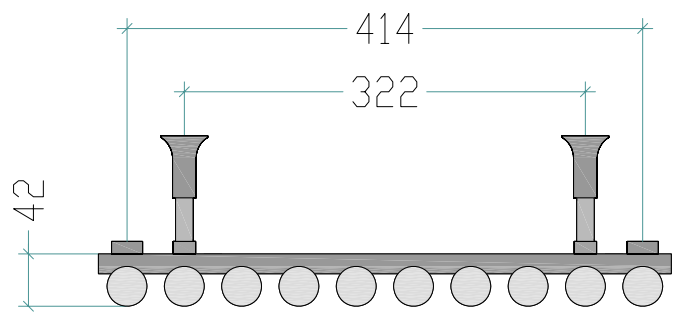

Watt	1.470
BTU	5.016
kcal / h	1.264

**Impulse 150**

Watt	1.960
BTU	6.688
kcal / h	1.685

Impulse 200

Watt	980
BTU	3.344
kcal / h	843

**Impulse 100**

Impulse 180