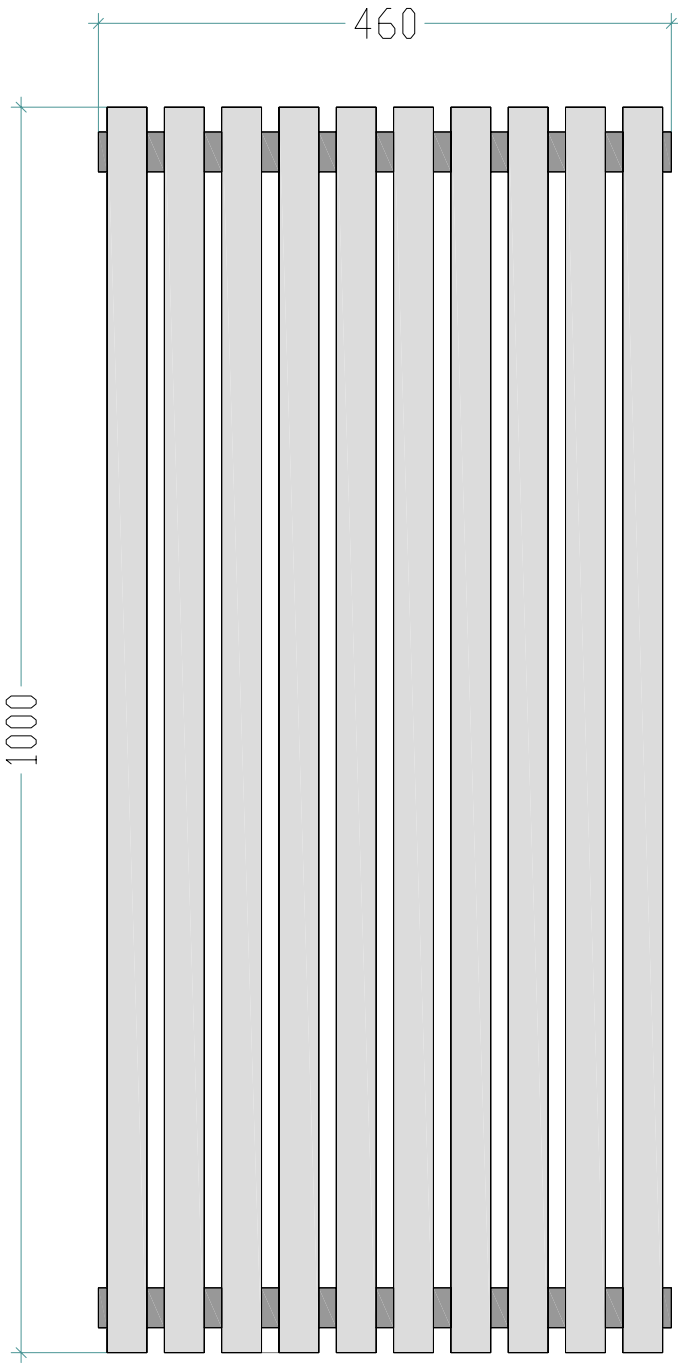

Watt	1.470
BTU	5.016
kcal / h	1.264

**Impulse 150**

Watt	1.960
BTU	6.688
kcal / h	1.685

Impulse 200

Watt	980
BTU	3.344
kcal / h	843

**Impulse 100**

Impulse 180