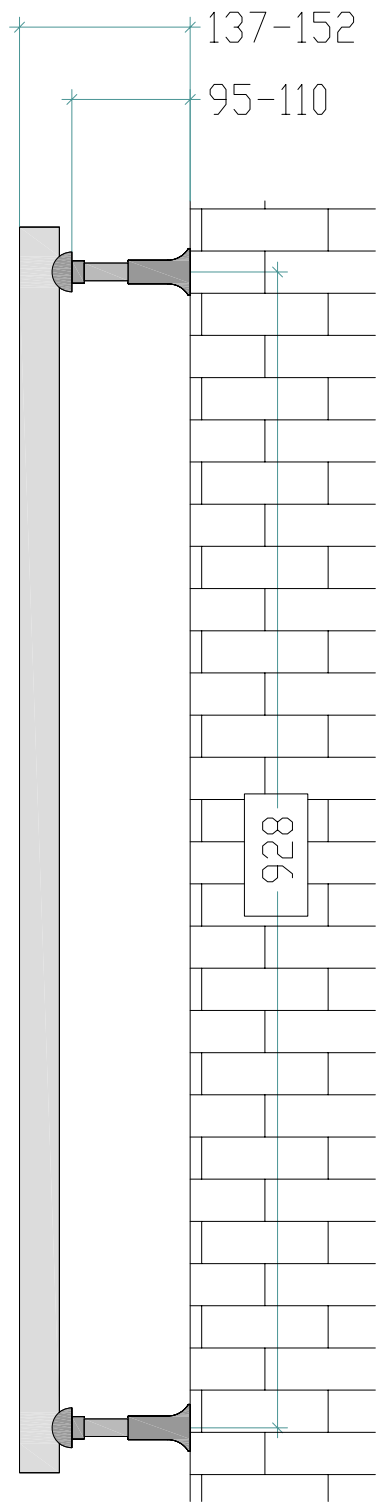

Watt	1.470
BTU	5.016
kcal / h	1.264

**Impulse 150**

Watt	1.960
BTU	6.688
kcal / h	1.685

Impulse 200

Watt	980
BTU	3.344
kcal / h	843

**Impulse 100**

Impulse 180