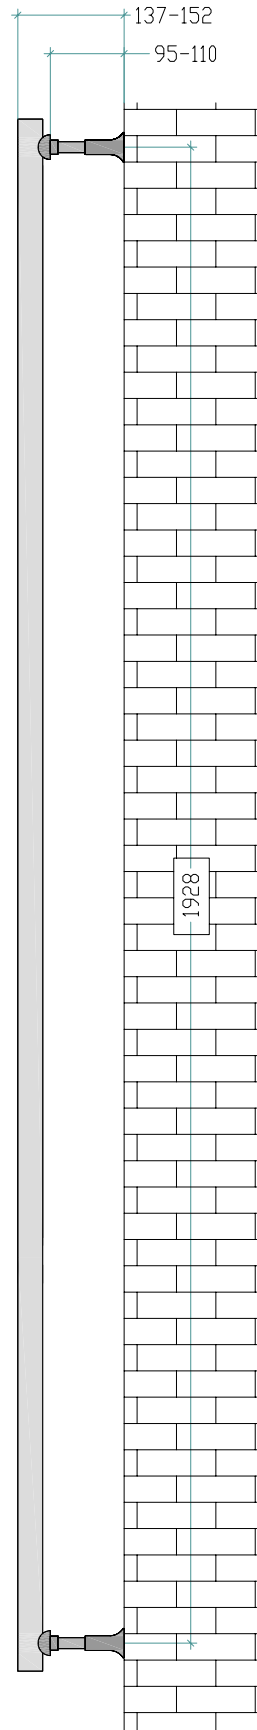

Watt	1.470
BTU	5.016
kcal / h	1.264

**Impulse 150**

Watt	1.960
BTU	6.688
kcal / h	1.685

Impulse 200

Watt	980
BTU	3.344
kcal / h	843

**Impulse 100**

Impulse 180