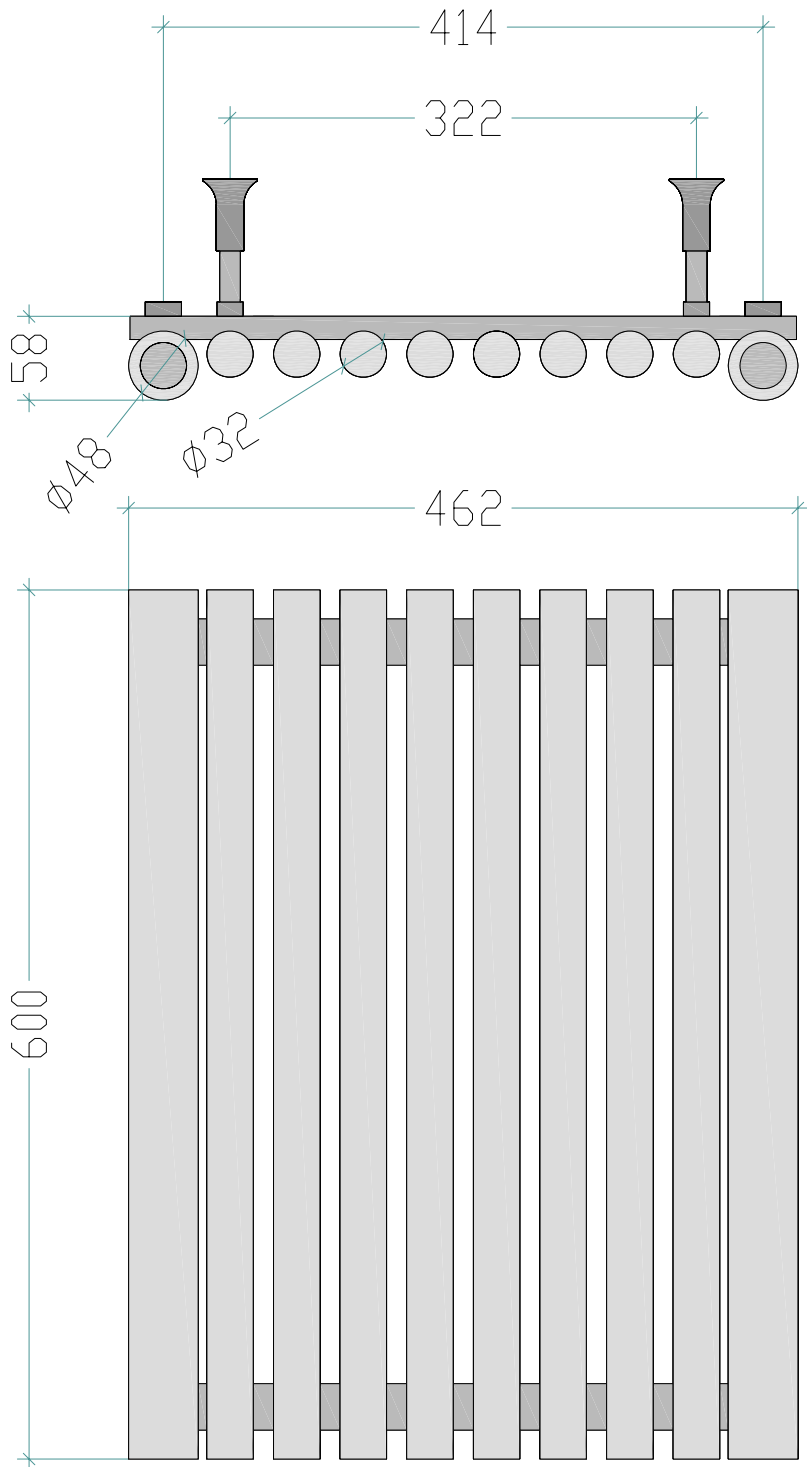

Watt	559
BTU	1.907
kcal / h	481

Impetus 6050

Watt	637
BTU	2.175
kcal / h	548

Impetus 6060