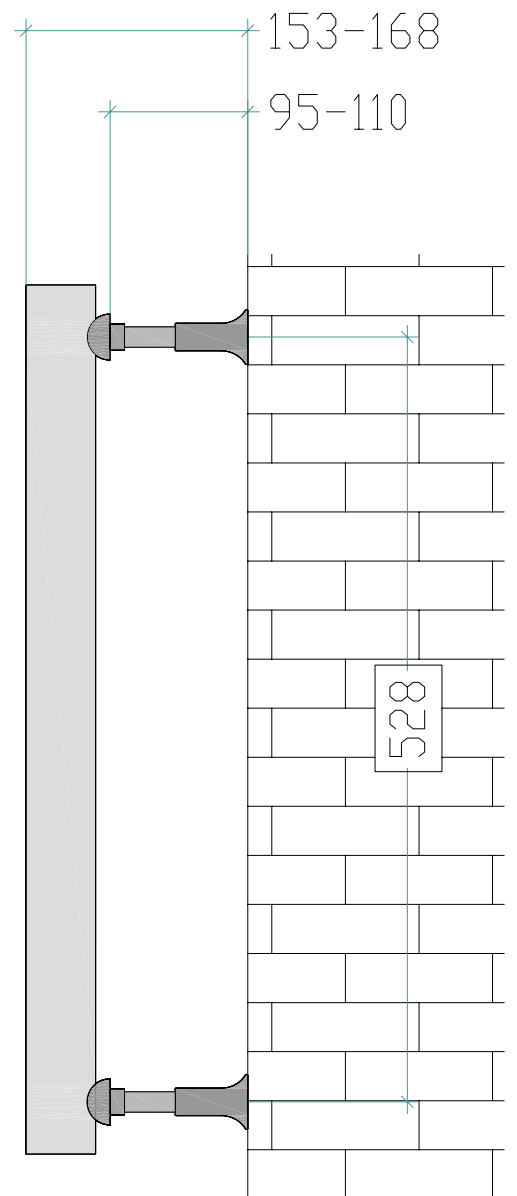

Watt	559
BTU	1.907
kcal / h	481

Impetus 6050

Watt	637
BTU	2.175
kcal / h	548

Impetus 6060