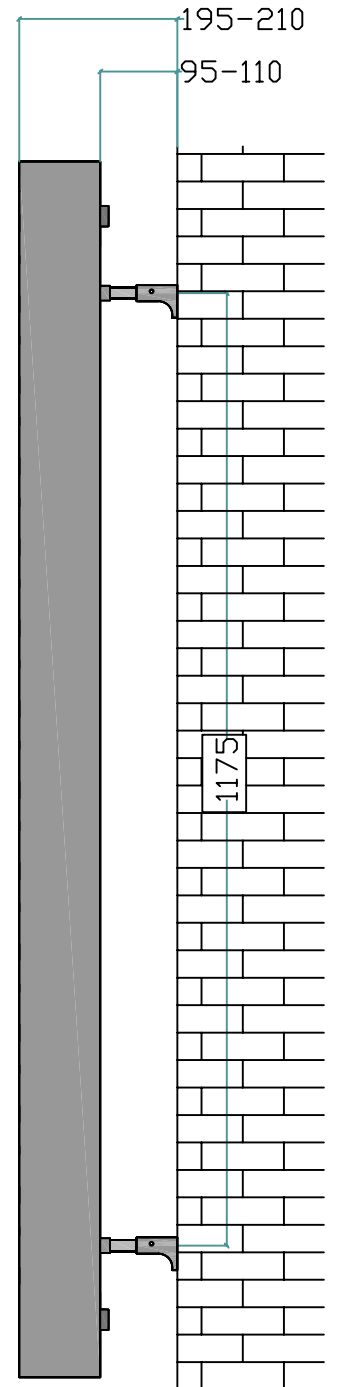

Watt	1.511
BTU	5.155
kcal / h	1.299

Grand Centurion-70

Watt	1.827
BTU	6.235
kcal / h	1.571

Grand Centurion-95