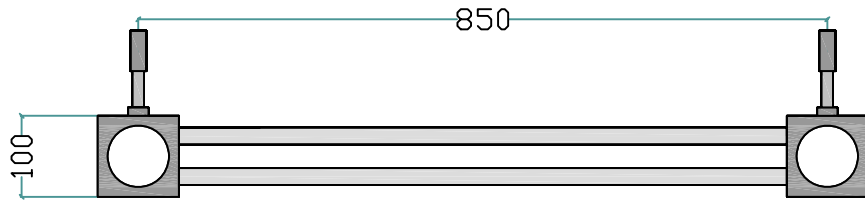

Watt	1.511
BTU	5.155
kcal / h	1.299

Grand Centurion-70

Watt	1.827
BTU	6.235
kcal / h	1.571

Grand Centurion-95