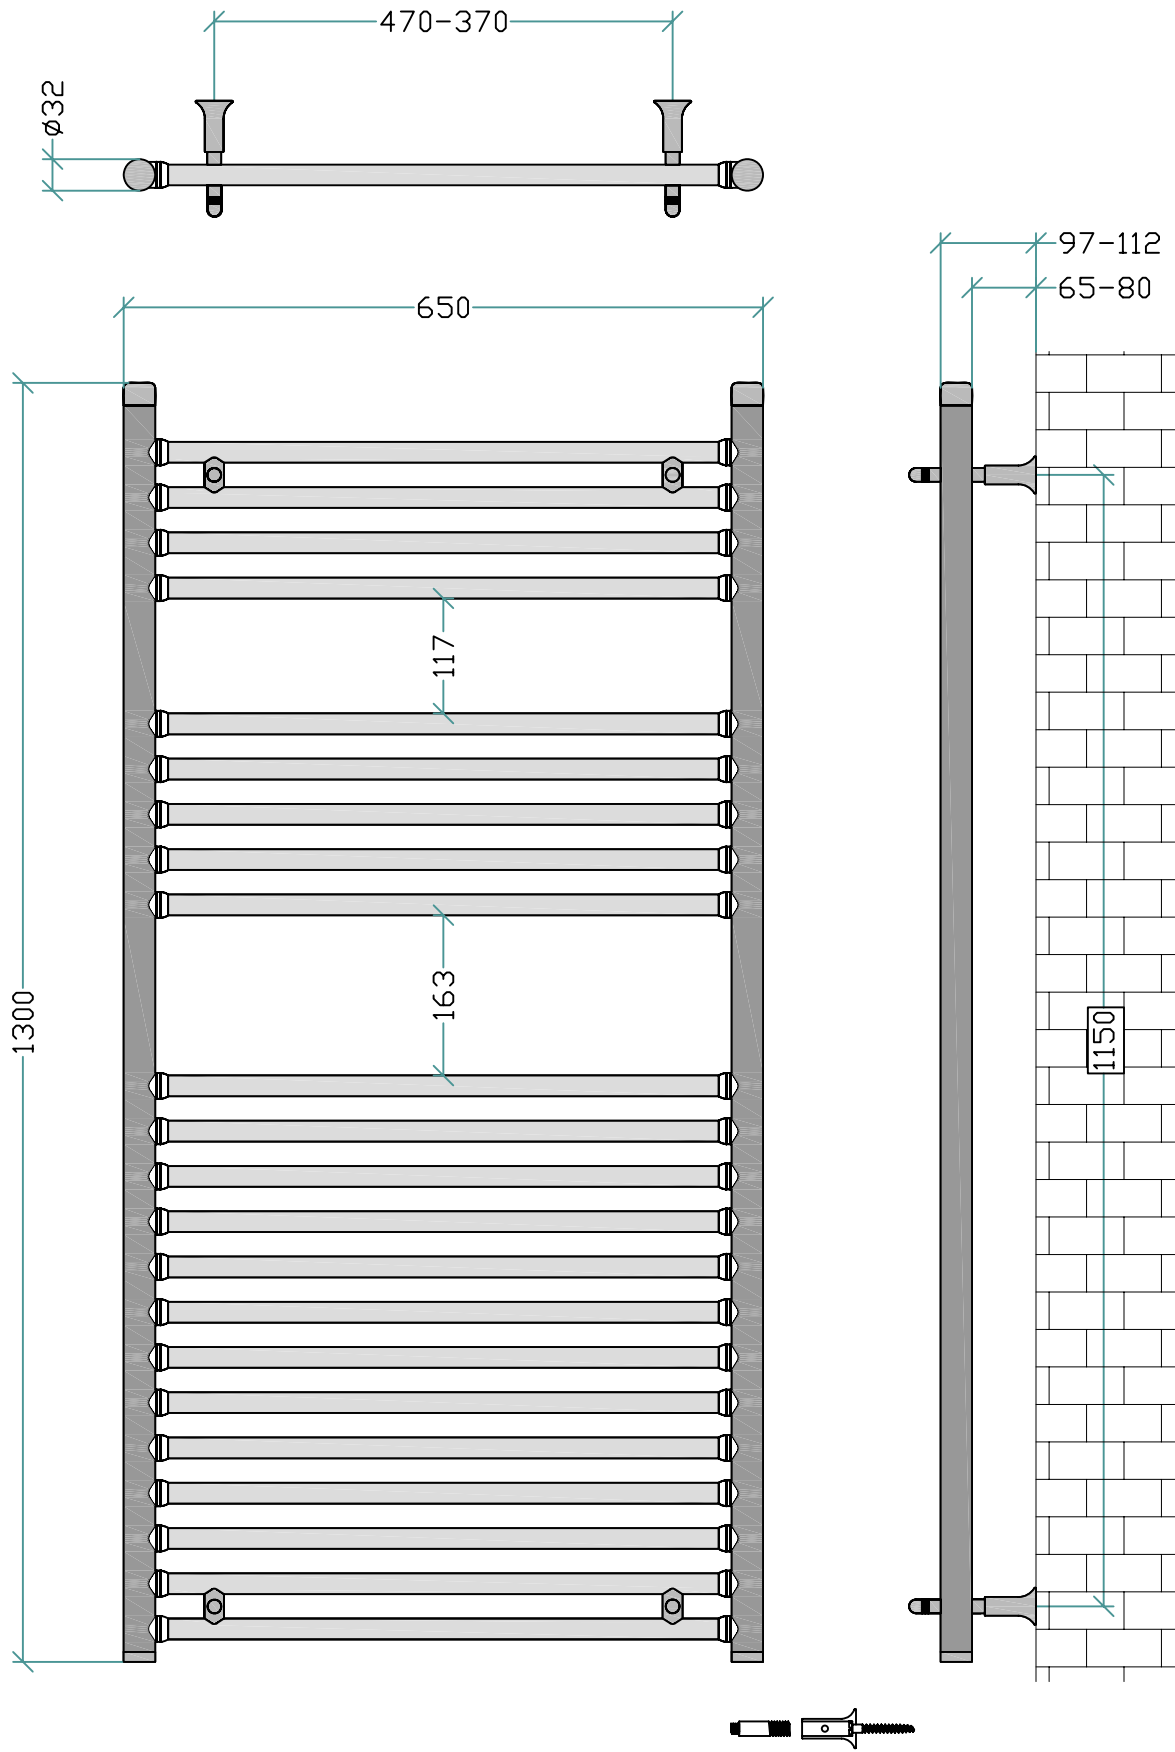

Watt	497
BTU	1.696
kcal / h	427

Escape-13050

Watt	597
BTU	2.036
kcal / h	513

Escape-13060

Watt	316
BTU	1.080
kcal / h	272

Escape-07550

Watt	380
BTU	1.296
kcal / h	326

Escape-07560

Watt	429
BTU	1.465
kcal / h	369

Escape-10050

Watt	723
BTU	2.468
kcal / h	622

Escape-17550

Watt	868
BTU	2.961
kcal / h	746

Escape-17560