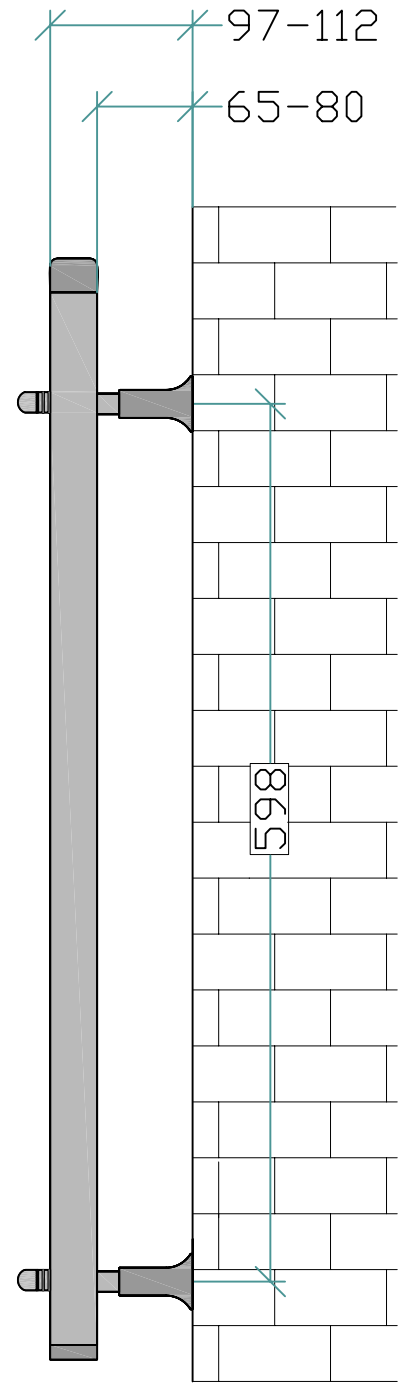

Watt	497
BTU	1.696
kcal / h	427

Escape-13050

Watt	597
BTU	2.036
kcal / h	513

Escape-13060

Watt	316
BTU	1.080
kcal / h	272

Escape-07550

Watt	380
BTU	1.296
kcal / h	326

Escape-07560

Watt	429
BTU	1.465
kcal / h	369

Escape-10050

Watt	723
BTU	2.468
kcal / h	622

Escape-17550

Watt	868
BTU	2.961
kcal / h	746

Escape-17560