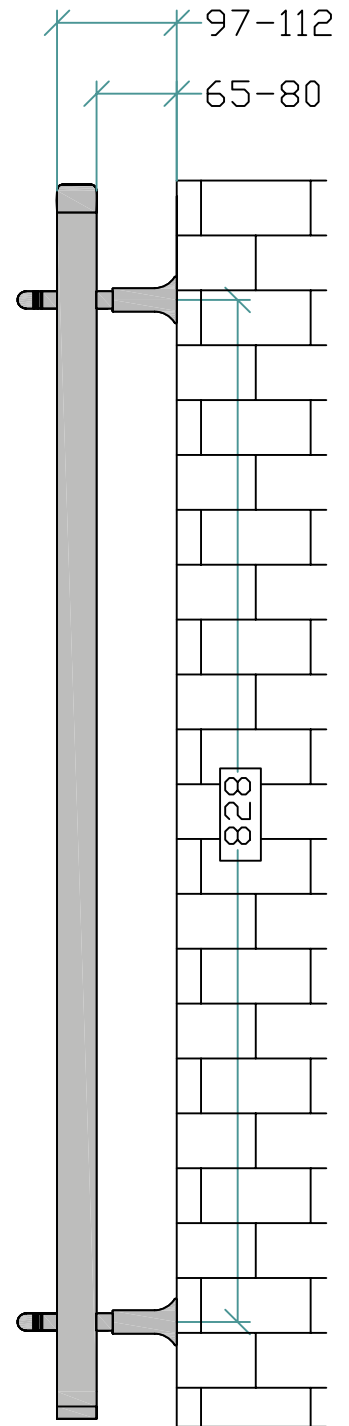

Watt	497
BTU	1.696
kcal / h	427

Escape-13050

Watt	597
BTU	2.036
kcal / h	513

Escape-13060

Watt	316
BTU	1.080
kcal / h	272

Escape-07550

Watt	380
BTU	1.296
kcal / h	326

Escape-07560

Watt	429
BTU	1.465
kcal / h	369

Escape-10050

Watt	723
BTU	2.468
kcal / h	622

Escape-17550

Watt	868
BTU	2.961
kcal / h	746

Escape-17560