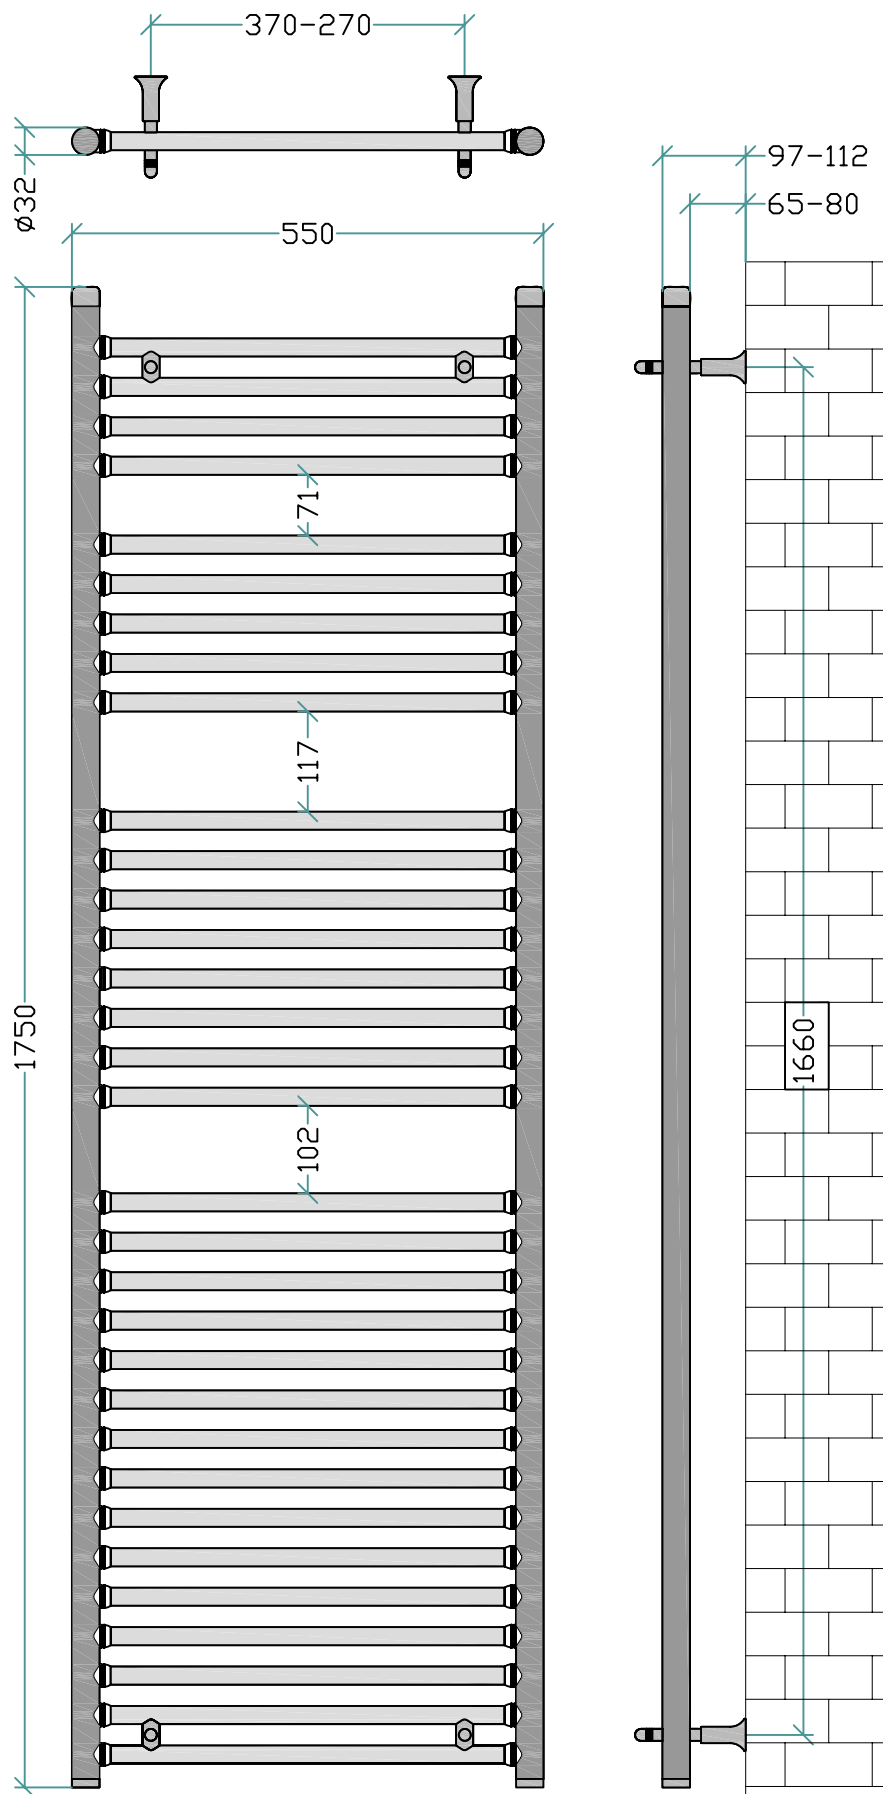

Watt	497
BTU	1.696
kcal / h	427

Escape-13050

Watt	597
BTU	2.036
kcal / h	513

Escape-13060

Watt	316
BTU	1.080
kcal / h	272

Escape-07550

Watt	380
BTU	1.296
kcal / h	326

Escape-07560

Watt	429
BTU	1.465
kcal / h	369

Escape-10050

Watt	723
BTU	2.468
kcal / h	622

Escape-17550

Watt	868
BTU	2.961
kcal / h	746

Escape-17560