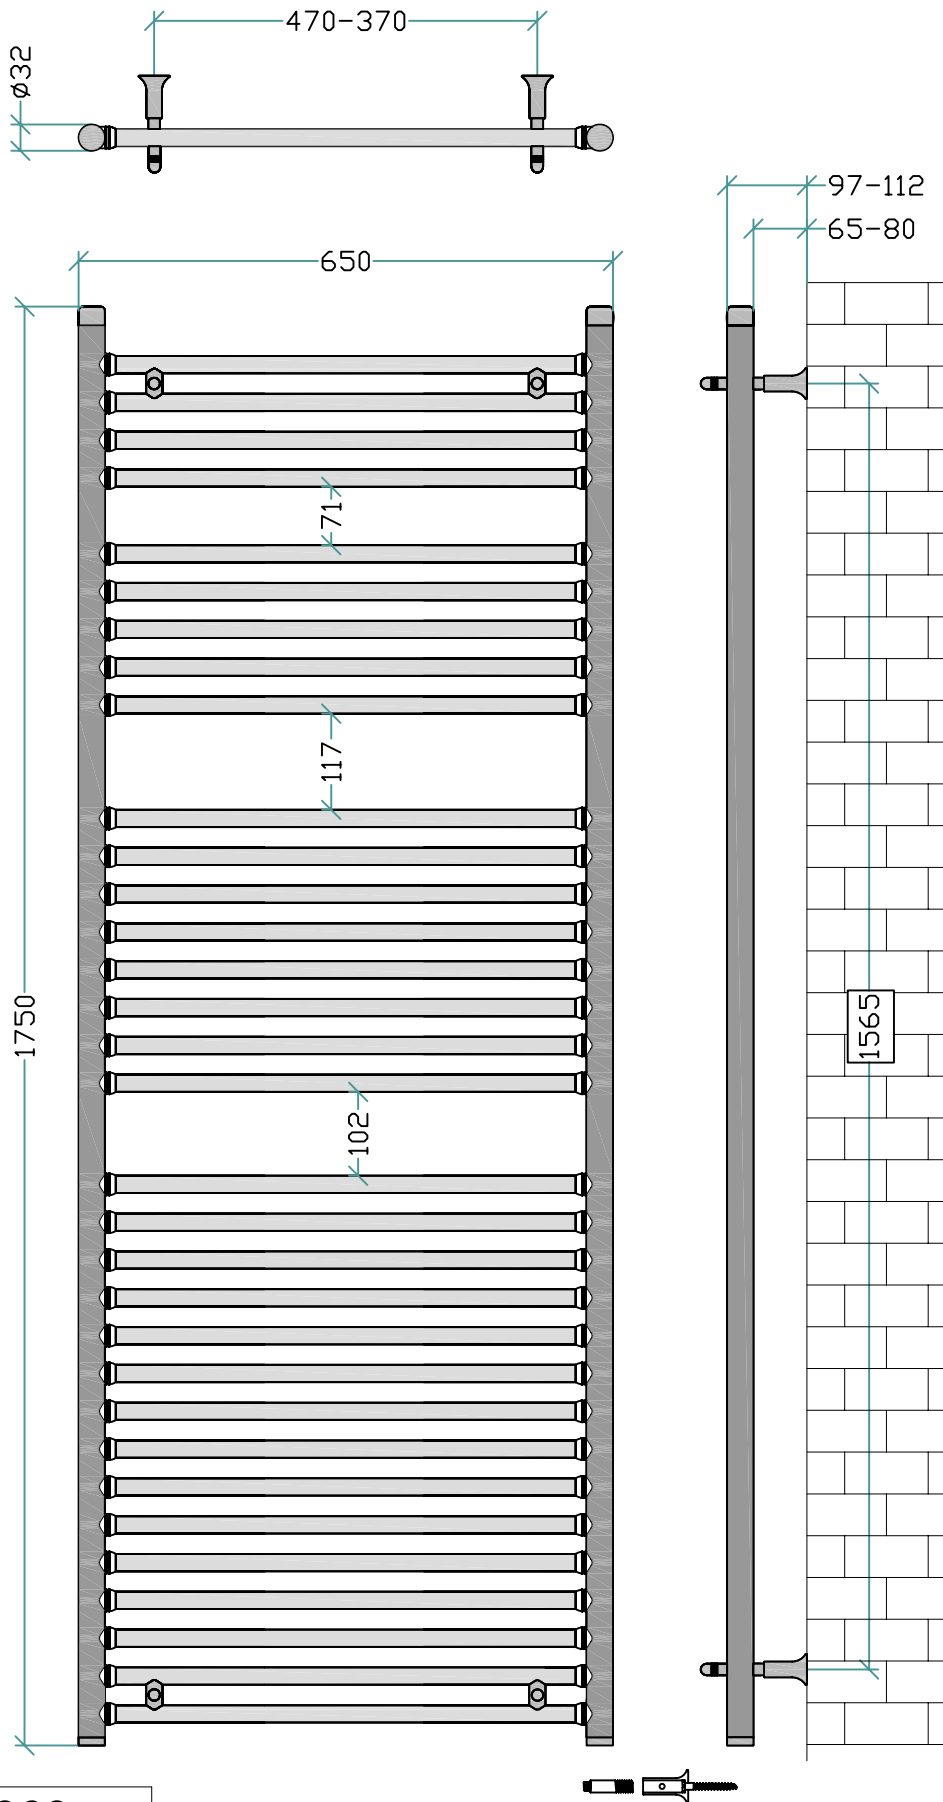

Watt	497
BTU	1.696
kcal / h	427

Escape-13050

Watt	597
BTU	2.036
kcal / h	513

Escape-13060

Watt	316
BTU	1.080
kcal / h	272

Escape-07550

Watt	380
BTU	1.296
kcal / h	326

Escape-07560

Watt	429
BTU	1.465
kcal / h	369

Escape-10050

Watt	723
BTU	2.468
kcal / h	622

Escape-17550

Watt	868
BTU	2.961
kcal / h	746

Escape-17560