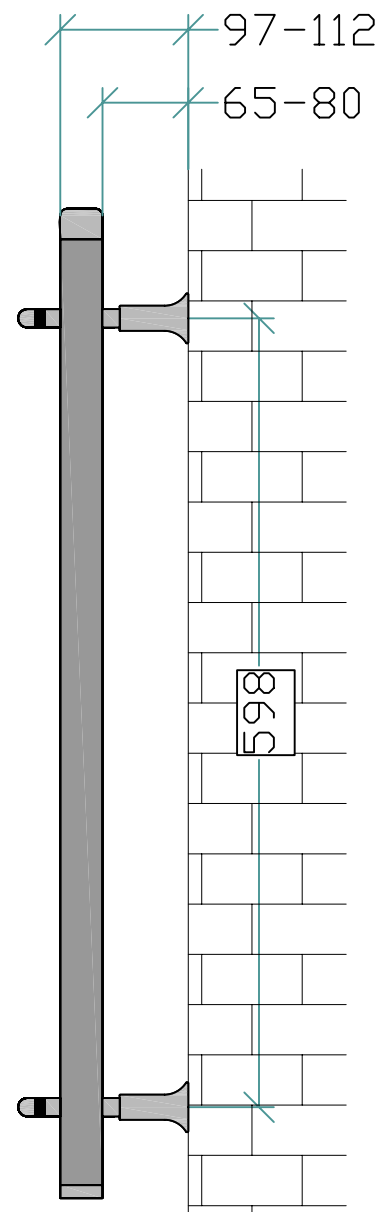

Watt	497
BTU	1.696
kcal / h	427

Escape-13050

Watt	597
BTU	2.036
kcal / h	513

Escape-13060

Watt	316
BTU	1.080
kcal / h	272

Escape-07550

Watt	380
BTU	1.296
kcal / h	326

Escape-07560

Watt	429
BTU	1.465
kcal / h	369

Escape-10050

Watt	723
BTU	2.468
kcal / h	622

Escape-17550

Watt	868
BTU	2.961
kcal / h	746

Escape-17560