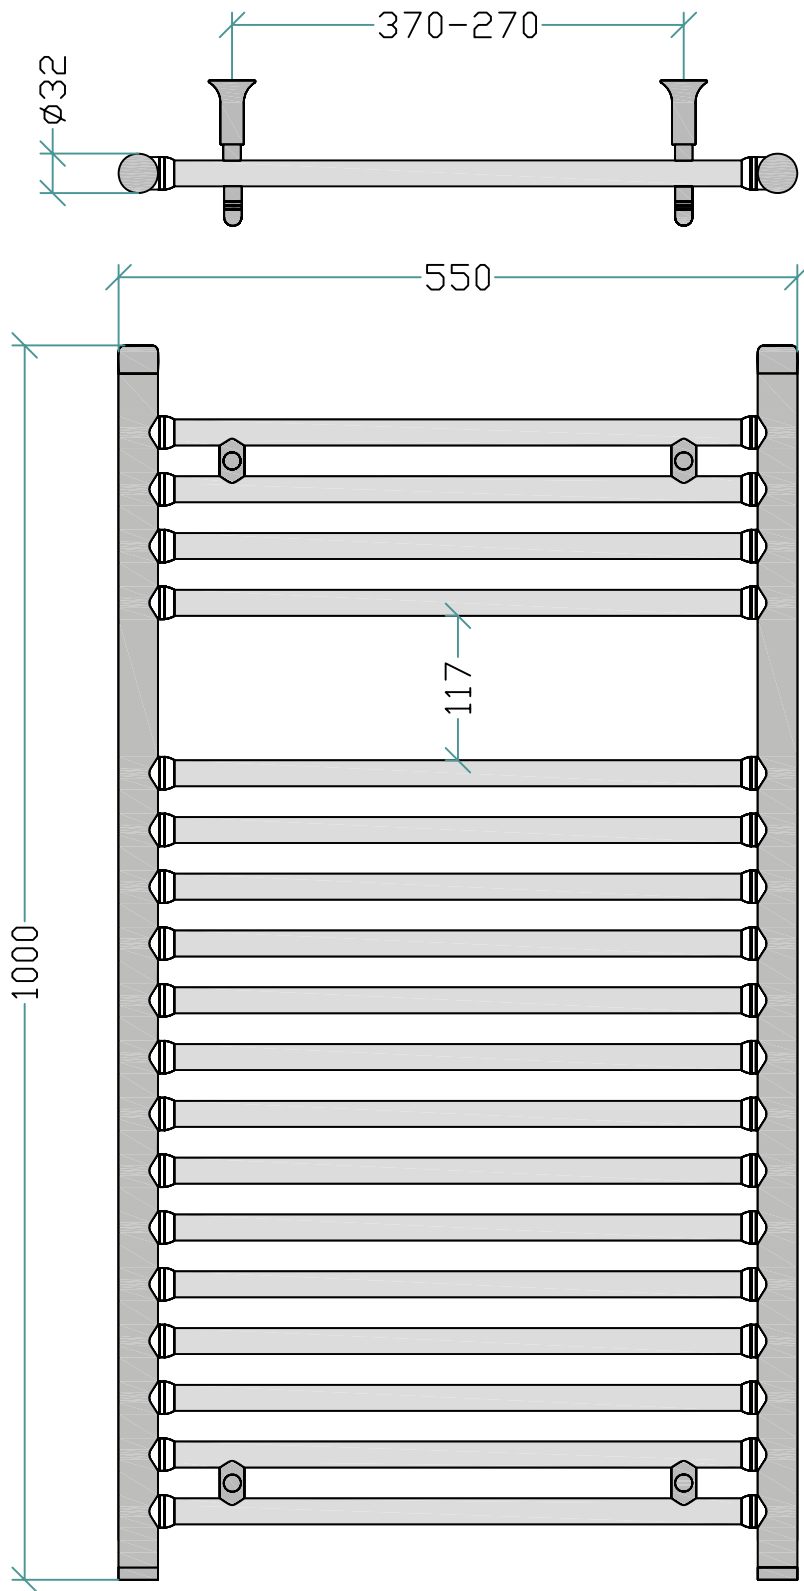

Watt	497
BTU	1.696
kcal / h	427

Escape-13050

Watt	597
BTU	2.036
kcal / h	513

Escape-13060

Watt	316
BTU	1.080
kcal / h	272

Escape-07550

Watt	380
BTU	1.296
kcal / h	326

Escape-07560

Watt	429
BTU	1.465
kcal / h	369

Escape-10050

Watt	723
BTU	2.468
kcal / h	622

Escape-17550

Watt	868
BTU	2.961
kcal / h	746

Escape-17560