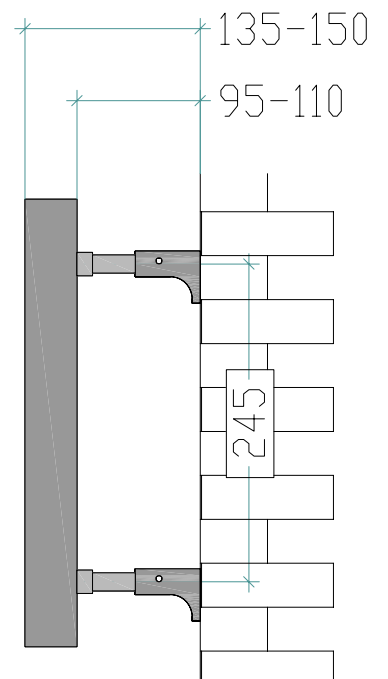

Centurion B 24050-4

Watt	108
BTU	370
kcal / h	93

Centurion B 24060-4

Watt	113
BTU	386
kcal / h	97

Centurion B 30050-5

Watt	136
BTU	463
kcal / h	117

**Centurion B 30060-5**

Watt	136
BTU	463
kcal / h	117