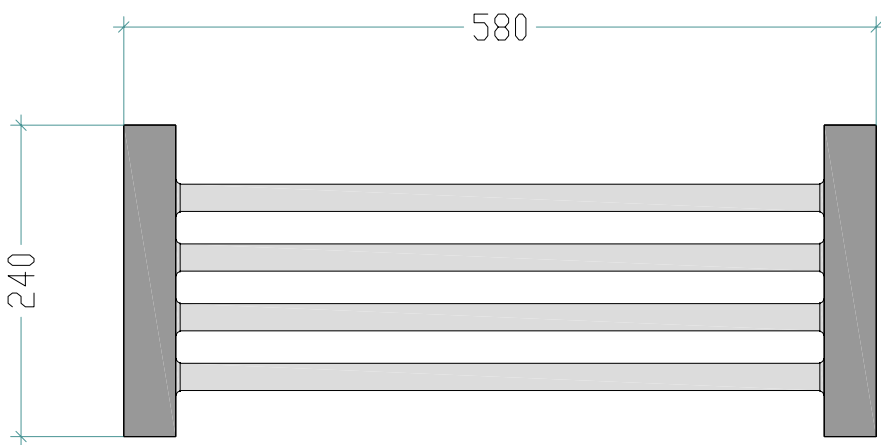

## Centurion 150-55

Watt	759
BTU	2.591
kcal / h	653

Centurion 150-65

Watt	814
BTU	2.776
kcal / h	700

Centurion 200-55

Watt	976
BTU	3.331
kcal / h	839

Centurion 200-65

Watt	90
BTU	308
kcal / h	78