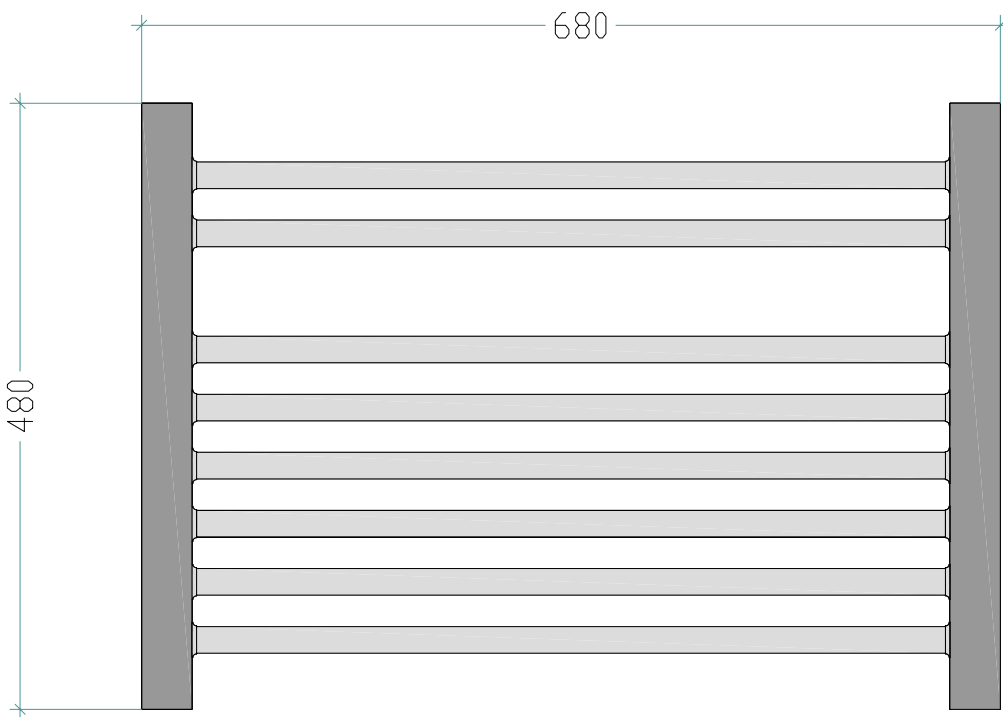

Watt	217
BTU	740
kcal / h	187

Centurion B 48060-8