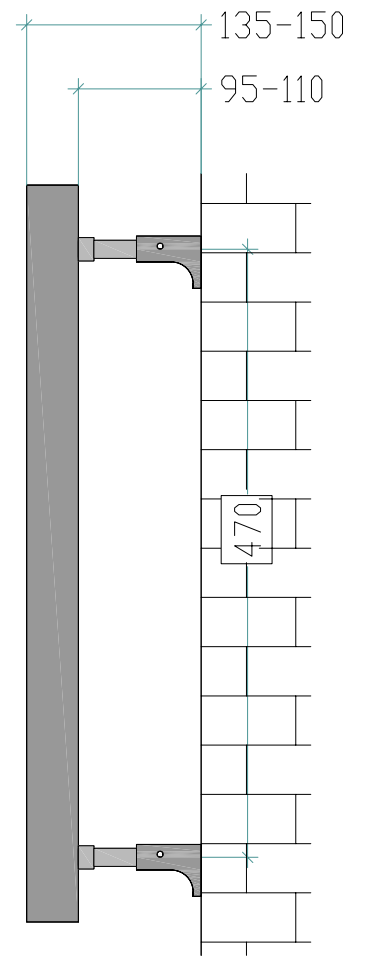

Centurion B 48050-8

Watt	217
BTU	740
kcal / h	187

Centurion B 48060-8

Watt	203
BTU	694
kcal / h	175

Centurion B 52550-9

Watt	244
BTU	833
kcal / h	210

Centurion B 52560-9

Watt	226
BTU	771
kcal / h	194