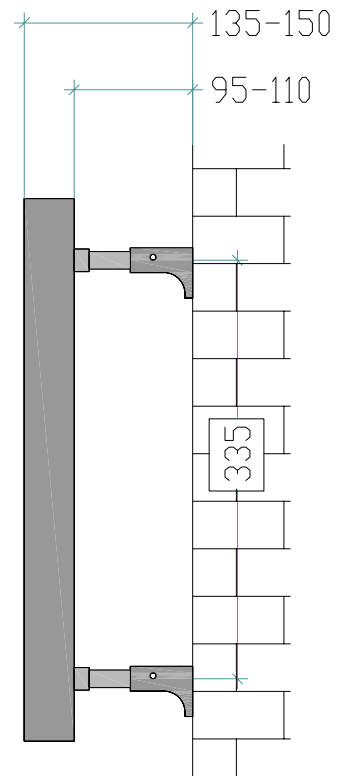

Centurion B 34550-6

Watt	163
BTU	555
kcal / h	140

Centurion B 34560-6

Watt	158
BTU	540
kcal / h	136

**Centurion B 43550-7**

Watt	190
BTU	648
kcal / h	163

Centurion B 43560-7

Watt	181
BTU	617
kcal / h	155