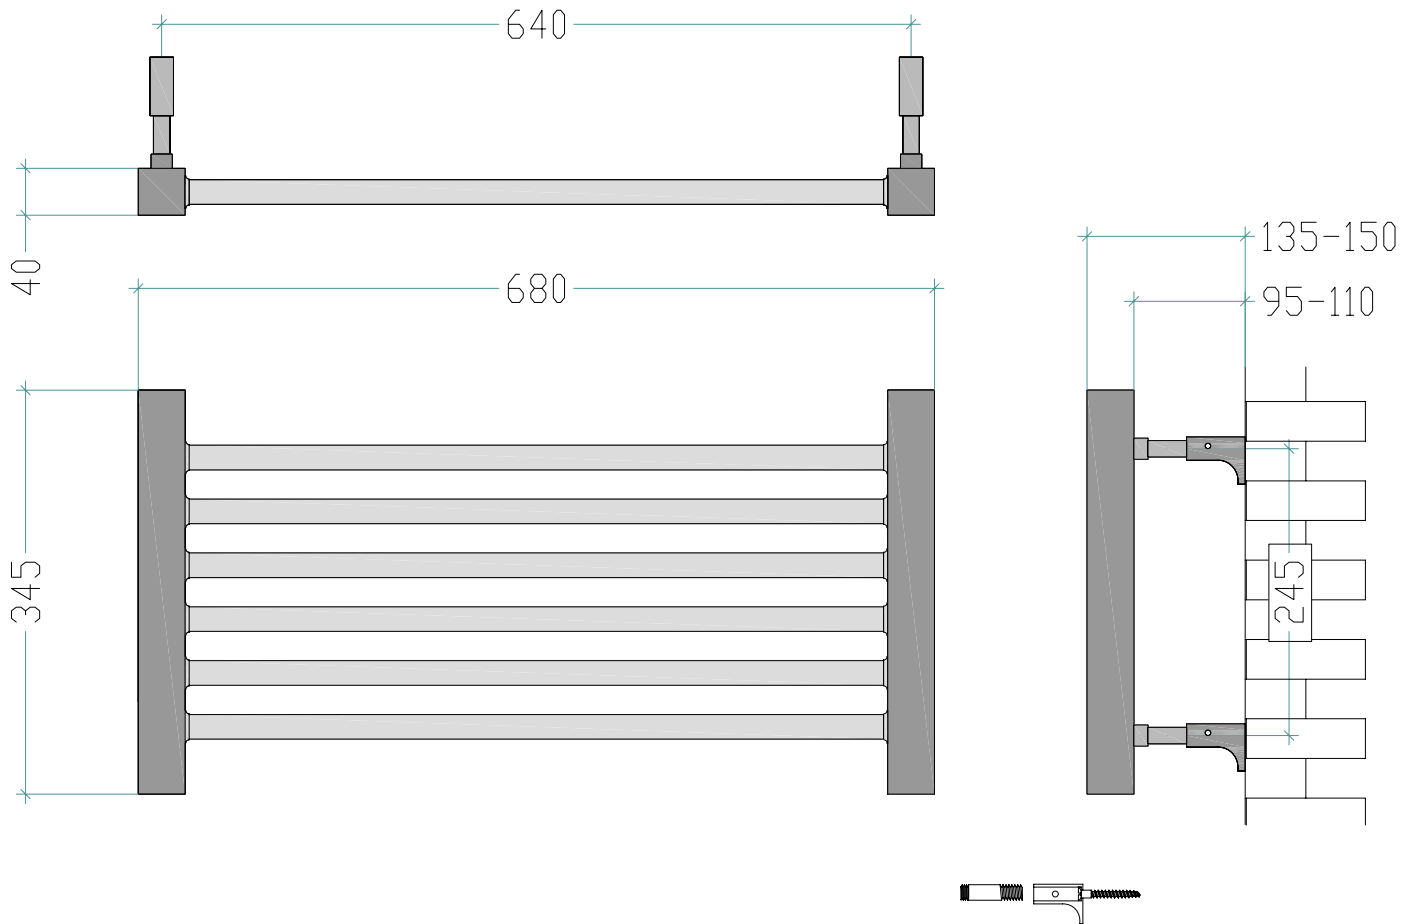

Watt	163
BTU	555
kcal / h	140

Centurion B 34560-6