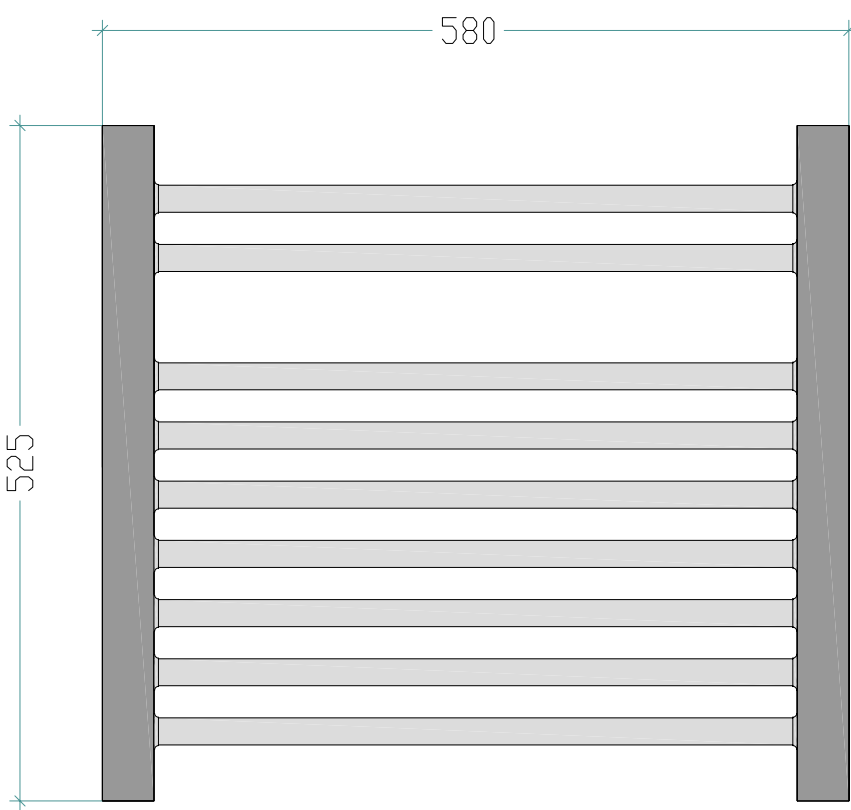

Watt	203
BTU	694
kcal / h	175

Centurion B 52550-9