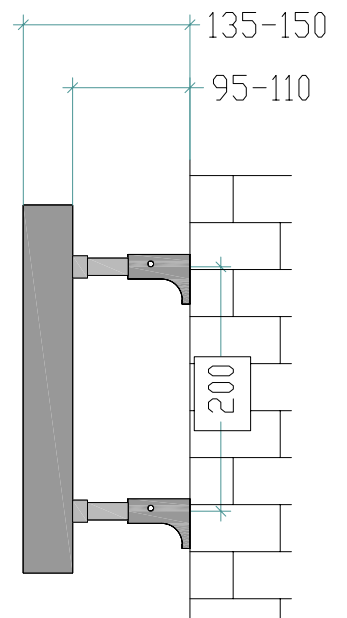

Centurion B 24050-4

Watt	108
BTU	370
kcal / h	93

Centurion B 24060-4

Watt	113
BTU	386
kcal / h	97

Centurion B 30050-5

Watt	136
BTU	463
kcal / h	117

**Centurion B 30060-5**

Watt	136
BTU	463
kcal / h	117