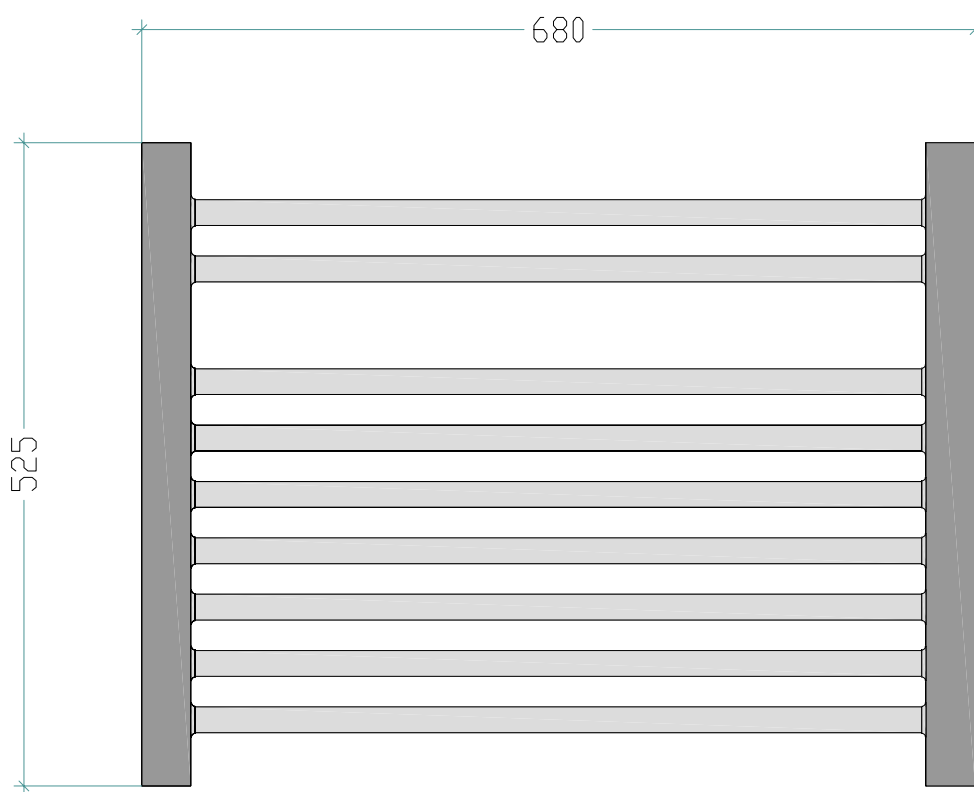

Centurion B 48050-8

Watt	217
BTU	740
kcal / h	187

Centurion B 48060-8

Watt	203
BTU	694
kcal / h	175

Centurion B 52550-9

Watt	244
BTU	833
kcal / h	210

Centurion B 52560-9

Watt	226
BTU	771
kcal / h	194