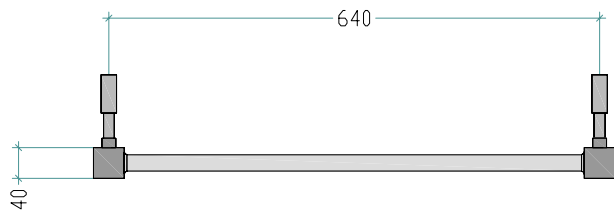

## Centurion 150-55

Watt	759
BTU	2.591
kcal / h	653

Centurion 150-65

Watt	814
BTU	2.776
kcal / h	700

Centurion 200-55

Watt	976
BTU	3.331
kcal / h	839

Centurion 200-65

Watt	90
BTU	308
kcal / h	78