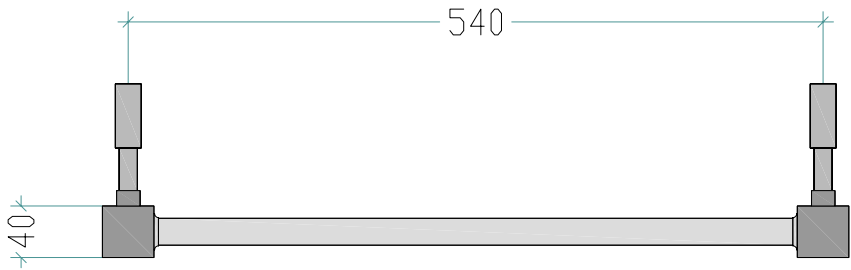

Watt	203
BTU	694
kcal / h	175

Centurion B 52550-9