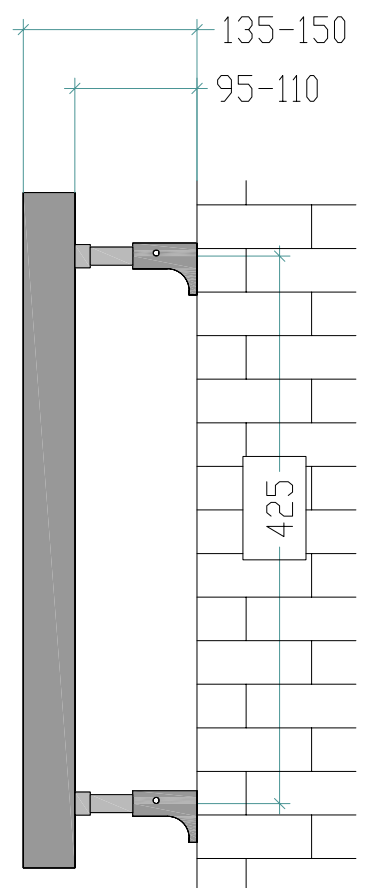

Watt	203
BTU	694
kcal / h	175

Centurion B 52550-9