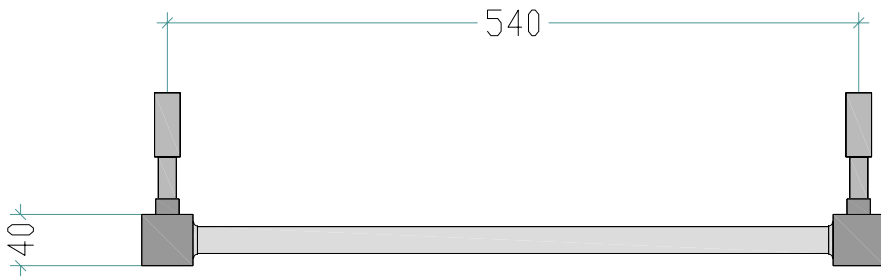

Watt	249
BTU	848
kcal / h	214

Centurion B 61550-11