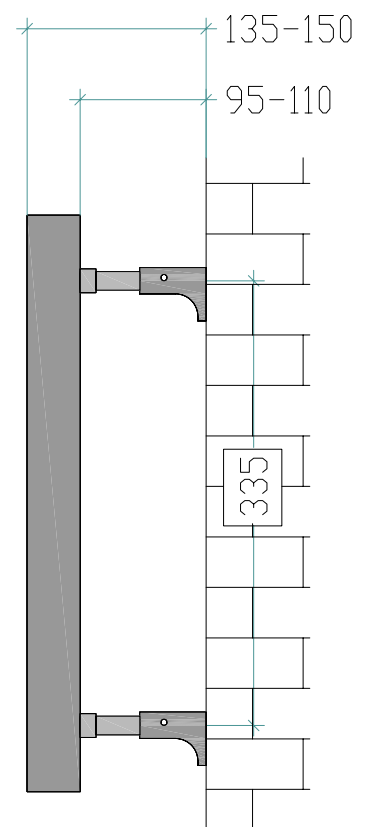

Watt	158
BTU	540
kcal / h	136

Centurion B 43550-7