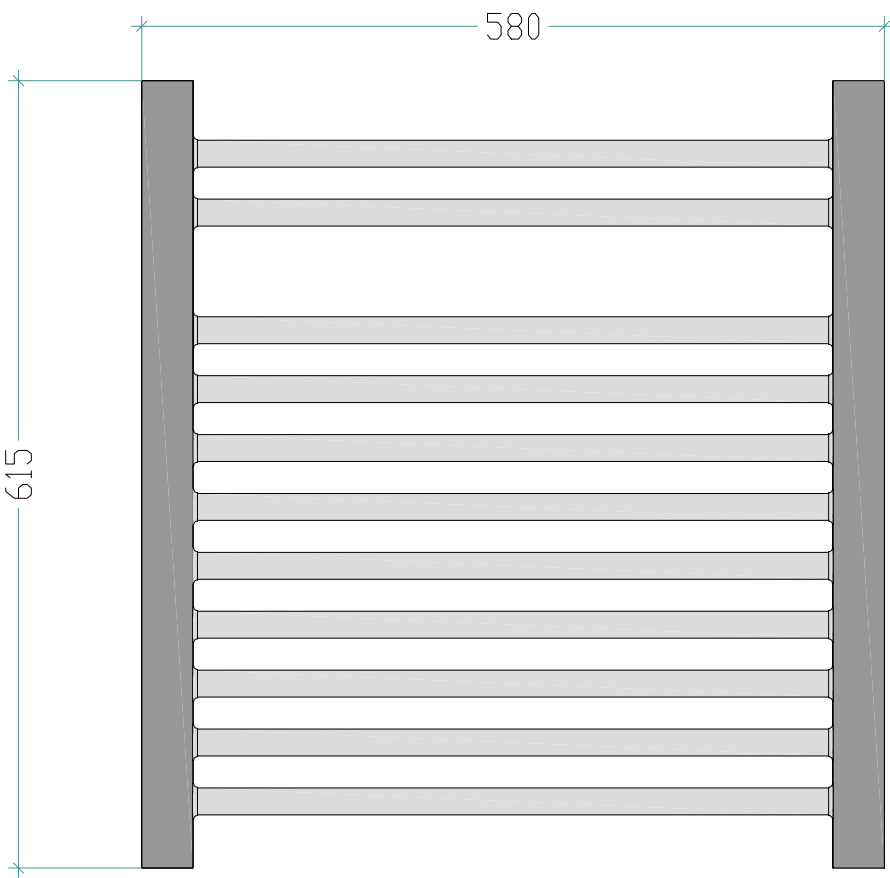

Watt	249
BTU	848
kcal / h	214

Centurion B 61550-11