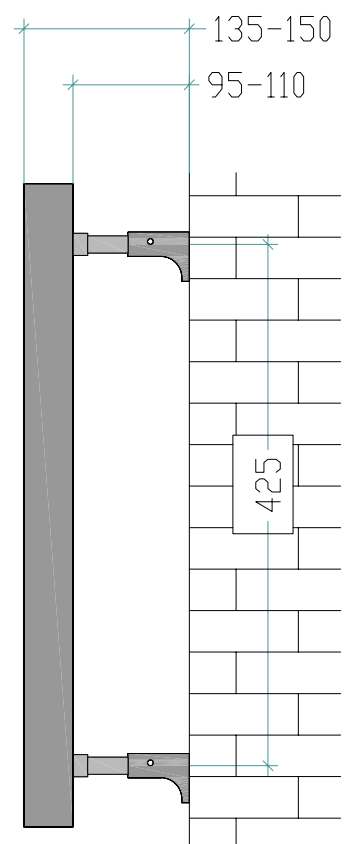

Centurion B 48050-8

Watt	217
BTU	740
kcal / h	187

Centurion B 48060-8

Watt	203
BTU	694
kcal / h	175

Centurion B 52550-9

Watt	244
BTU	833
kcal / h	210

Centurion B 52560-9

Watt	226
BTU	771
kcal / h	194