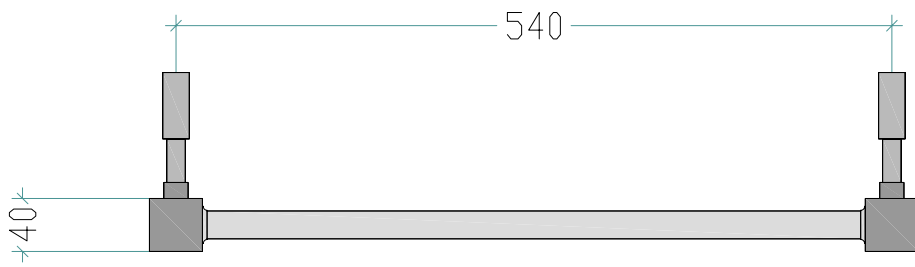

Watt	158
BTU	540
kcal / h	136

Centurion B 43550-7