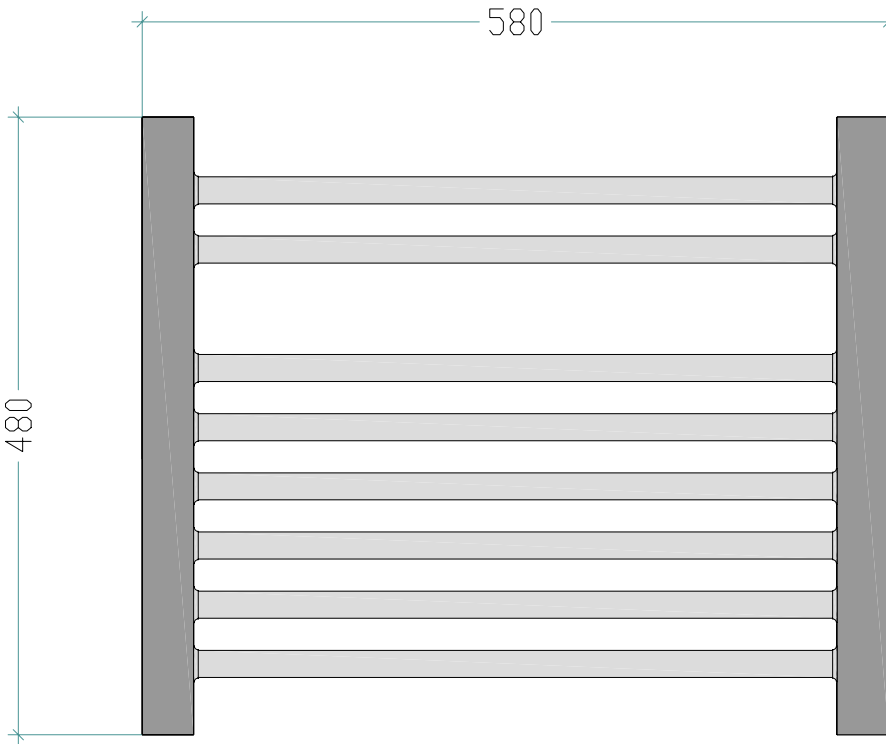

Centurion B 34550-6

Watt	163
BTU	555
kcal / h	140

Centurion B 34560-6

Watt	158
BTU	540
kcal / h	136

**Centurion B 43550-7**

Watt	190
BTU	648
kcal / h	163

Centurion B 43560-7

Watt	181
BTU	617
kcal / h	155