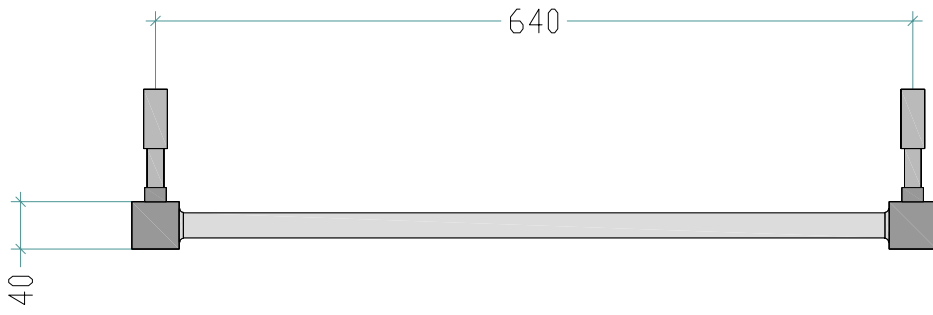

Watt	316
BTU	1.080
kcal / h	272

Centurion 075-55

Watt	380
BTU	1.296
kcal / h	326

**Centurion 075-65**

Watt	407
BTU	1.388
kcal / h	350

Centurion 100-55

Watt	488
BTU	1.666
kcal / h	420