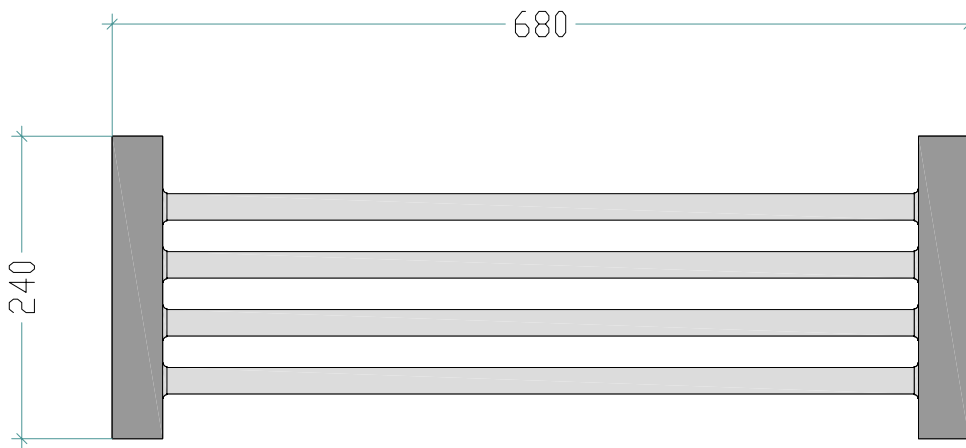

Watt	108
BTU	370
kcal / h	93

Centurion B 24060-4