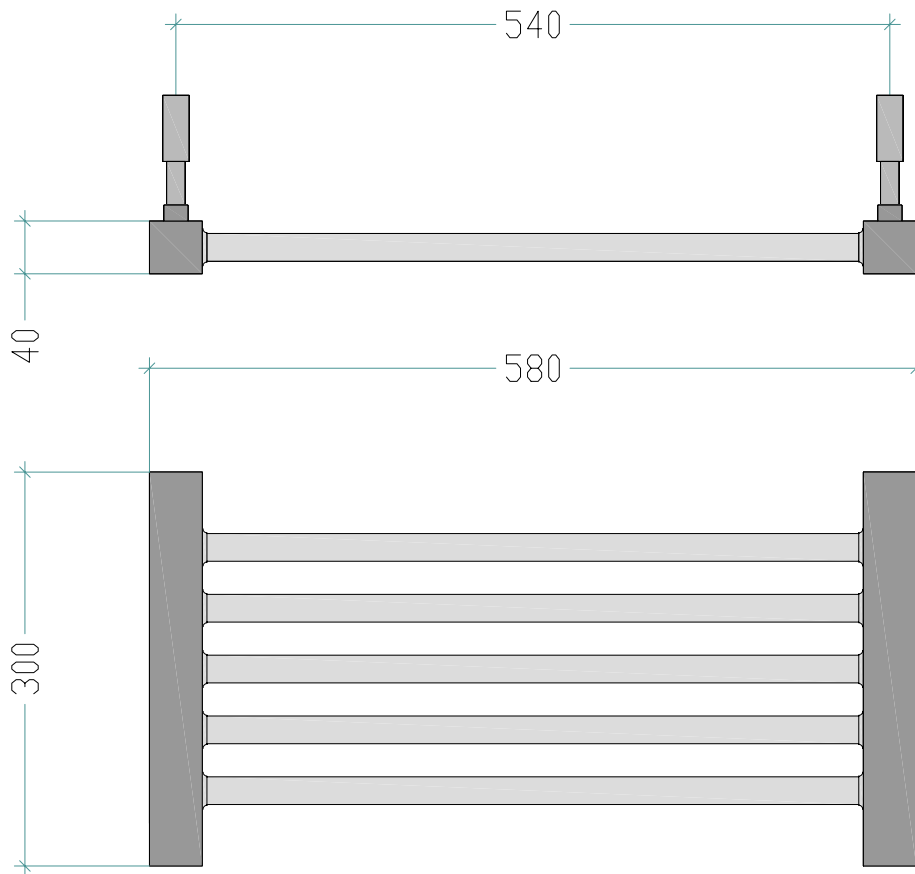

Watt	113
BTU	386
kcal / h	97

Centurion B 30050-5