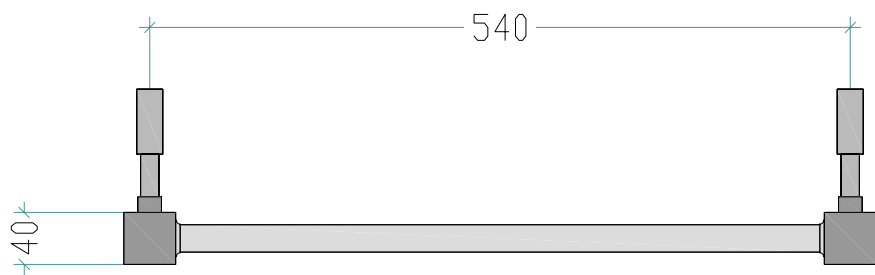

## Centurion 150-55

Watt	759
BTU	2.591
kcal / h	653

Centurion 150-65

Watt	814
BTU	2.776
kcal / h	700

Centurion 200-55

Watt	976
BTU	3.331
kcal / h	839

Centurion 200-65

Watt	90
BTU	308
kcal / h	78