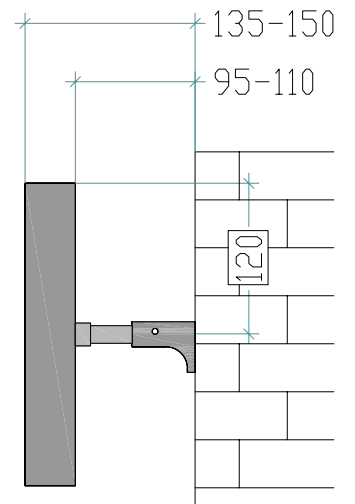

Watt	108
BTU	370
kcal / h	93

Centurion B 24060-4