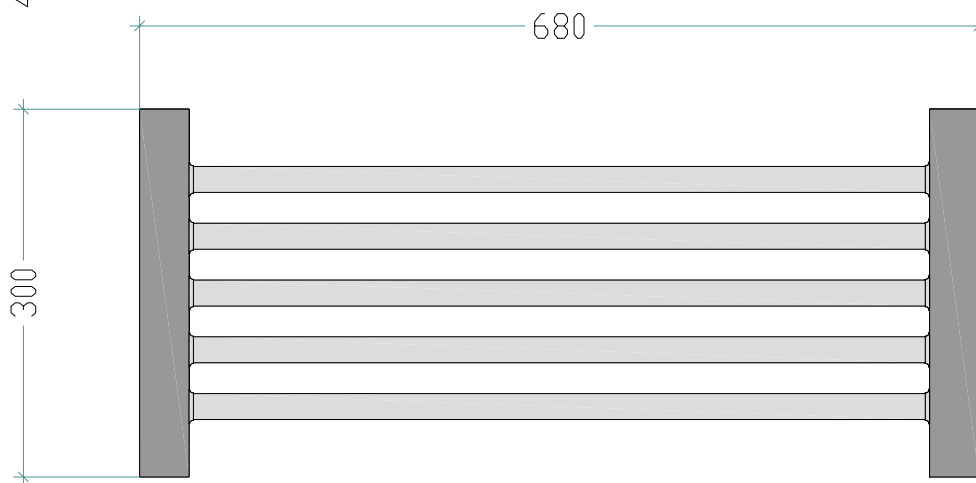

Centurion B 24050-4

Watt	108
BTU	370
kcal / h	93

Centurion B 24060-4

Watt	113
BTU	386
kcal / h	97

Centurion B 30050-5

Watt	136
BTU	463
kcal / h	117

**Centurion B 30060-5**

Watt	136
BTU	463
kcal / h	117