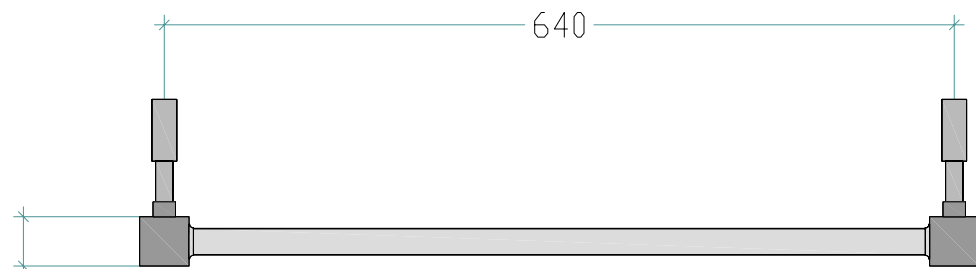

Centurion B 24050-4

Watt	108
BTU	370
kcal / h	93

Centurion B 24060-4

Watt	113
BTU	386
kcal / h	97

Centurion B 30050-5

Watt	136
BTU	463
kcal / h	117

**Centurion B 30060-5**

Watt	136
BTU	463
kcal / h	117