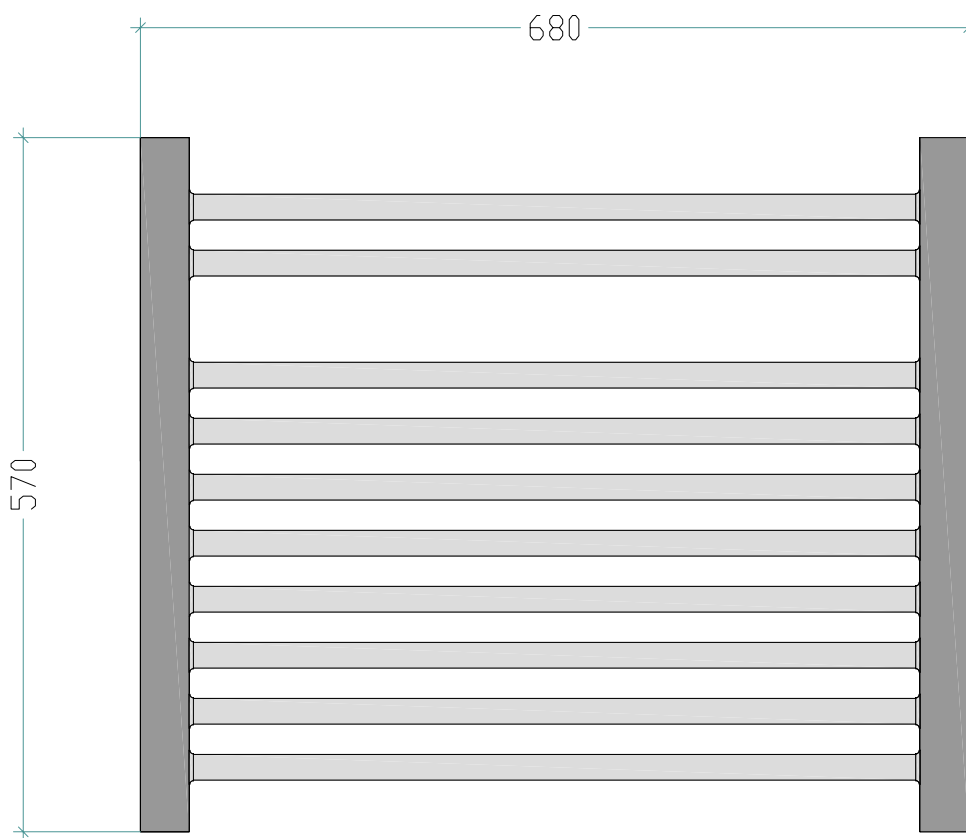

Watt	271
BTU	925
kcal / h	233

Centurion B 57060-10