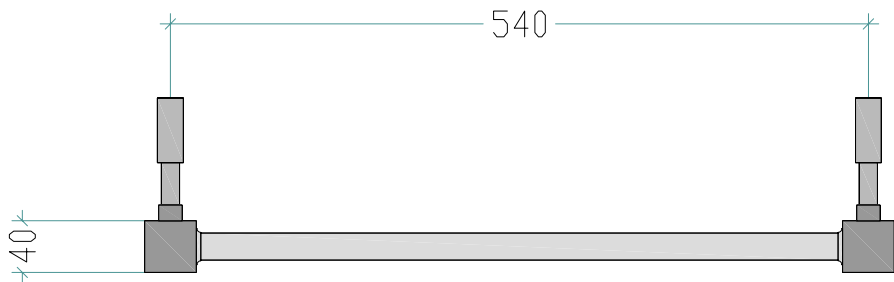

Centurion B 48050-8

Watt	217
BTU	740
kcal / h	187

Centurion B 48060-8

Watt	203
BTU	694
kcal / h	175

Centurion B 52550-9

Watt	244
BTU	833
kcal / h	210

Centurion B 52560-9

Watt	226
BTU	771
kcal / h	194