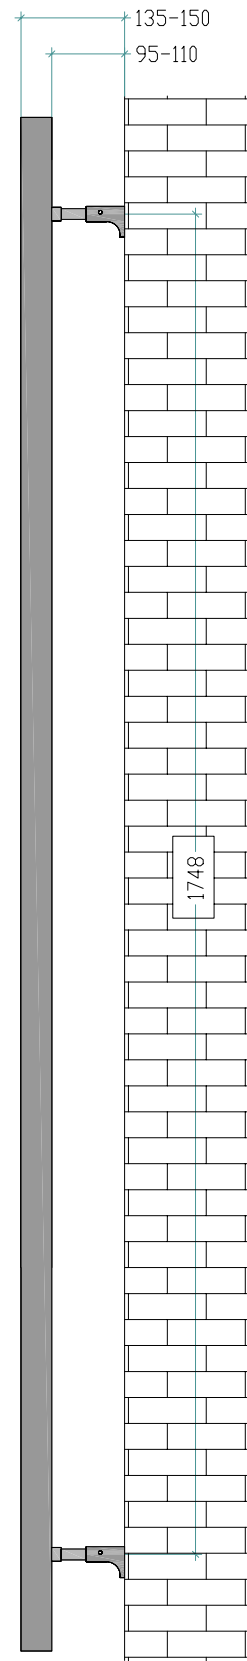

Watt	316
BTU	1.080
kcal / h	272

Centurion 075-55

Watt	380
BTU	1.296
kcal / h	326

**Centurion 075-65**

Watt	407
BTU	1.388
kcal / h	350

Centurion 100-55

Watt	488
BTU	1.666
kcal / h	420

# Centurion 100-65

Watt	633
BTU	2.159
kcal / h	544

## Centurion 150-55

Watt	759
BTU	2.591
kcal / h	653

Centurion 150-65

Watt	814
BTU	2.776
kcal / h	700

Centurion 200-55

Watt	976
BTU	3.331
kcal / h	839

Centurion 200-65

Watt	90
BTU	308
kcal / h	78

Centurion B 24050-4

Watt	108
BTU	370
kcal / h	93

Centurion B 24060-4

Watt	113
BTU	386
kcal / h	97

Centurion B 30050-5

Watt	136
BTU	463
kcal / h	117

**Centurion B 30060-5**

Watt	136
BTU	463
kcal / h	117