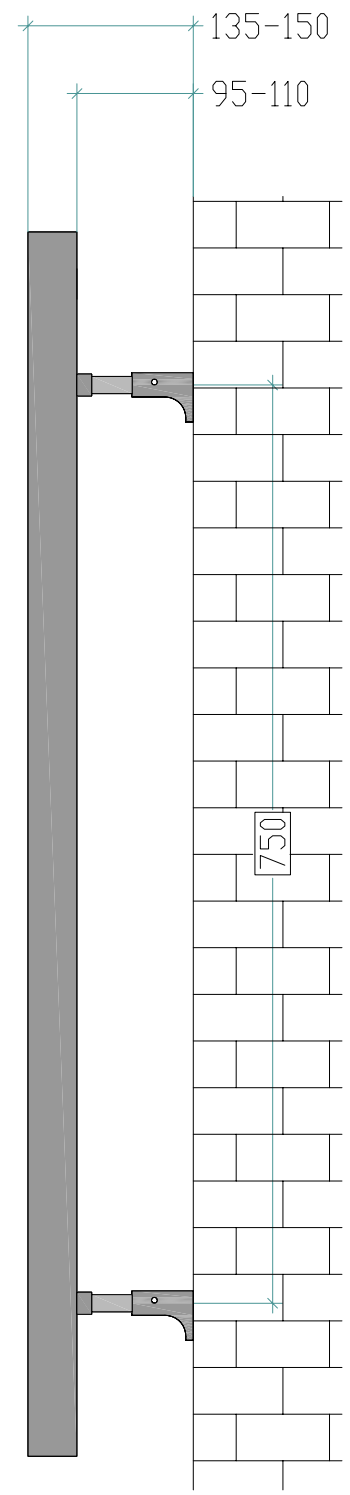

Watt	316
BTU	1.080
kcal / h	272

Centurion 075-55

Watt	380
BTU	1.296
kcal / h	326

**Centurion 075-65**

Watt	407
BTU	1.388
kcal / h	350

Centurion 100-55

Watt	488
BTU	1.666
kcal / h	420

# Centurion 100-65

Watt	633
BTU	2.159
kcal / h	544