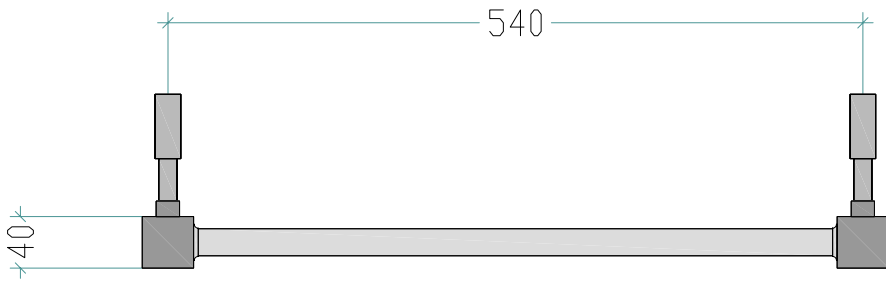

Centurion B 34550-6

Watt	163
BTU	555
kcal / h	140

Centurion B 34560-6

Watt	158
BTU	540
kcal / h	136

**Centurion B 43550-7**

Watt	190
BTU	648
kcal / h	163

Centurion B 43560-7

Watt	181
BTU	617
kcal / h	155