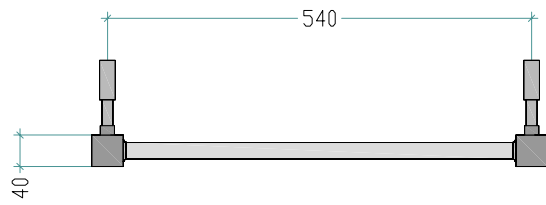

Watt	814
BTU	2.776
kcal / h	700

Centurion 200-55