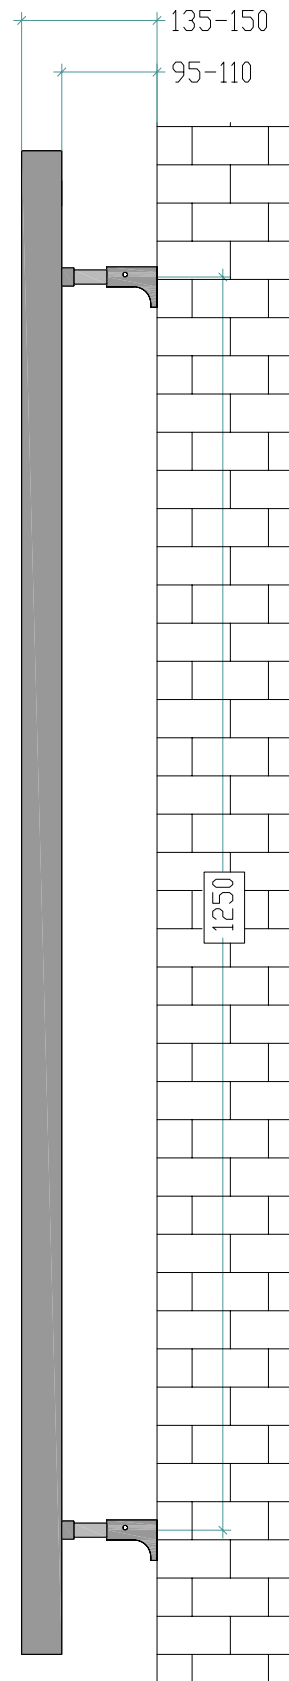

Watt	316
BTU	1.080
kcal / h	272

Centurion 075-55

Watt	380
BTU	1.296
kcal / h	326

**Centurion 075-65**

Watt	407
BTU	1.388
kcal / h	350

Centurion 100-55

Watt	488
BTU	1.666
kcal / h	420

# Centurion 100-65

Watt	633
BTU	2.159
kcal / h	544

## Centurion 150-55

Watt	759
BTU	2.591
kcal / h	653

Centurion 150-65

Watt	814
BTU	2.776
kcal / h	700

Centurion 200-55

Watt	976
BTU	3.331
kcal / h	839

Centurion 200-65

Watt	90
BTU	308
kcal / h	78