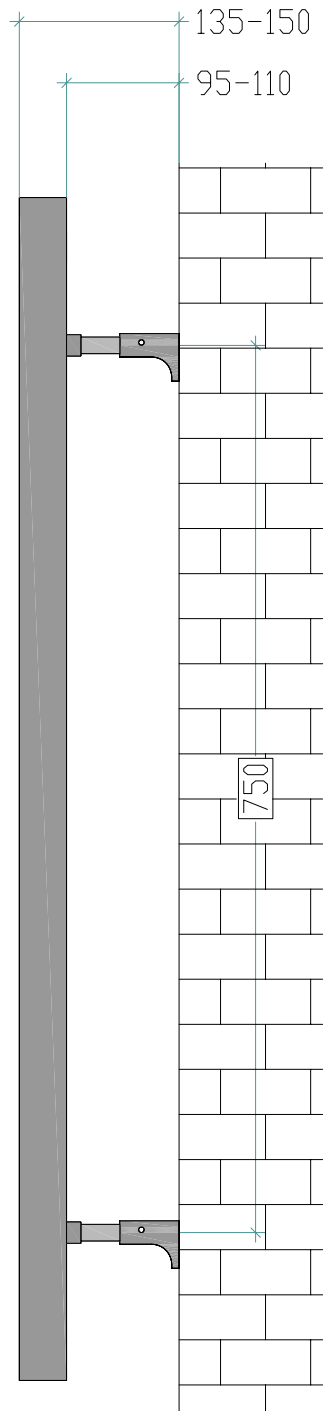

Watt	316
BTU	1.080
kcal / h	272

Centurion 075-55

Watt	380
BTU	1.296
kcal / h	326

**Centurion 075-65**

Watt	407
BTU	1.388
kcal / h	350

Centurion 100-55

Watt	488
BTU	1.666
kcal / h	420

# Centurion 100-65

Watt	633
BTU	2.159
kcal / h	544