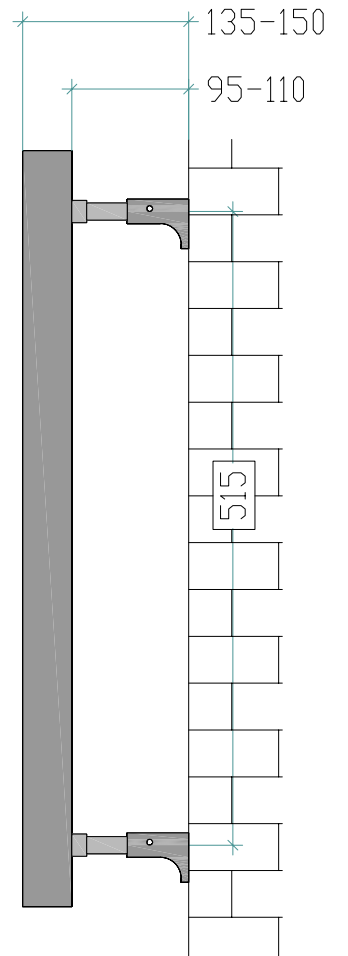

Centurion B 57050-10

Watt	271
BTU	925
kcal / h	233

Centurion B 57060-10

Watt	249
BTU	848
kcal / h	214

Centurion B 61550-11

Watt	298
BTU	1.018
kcal / h	256

Centurion B 61560-11