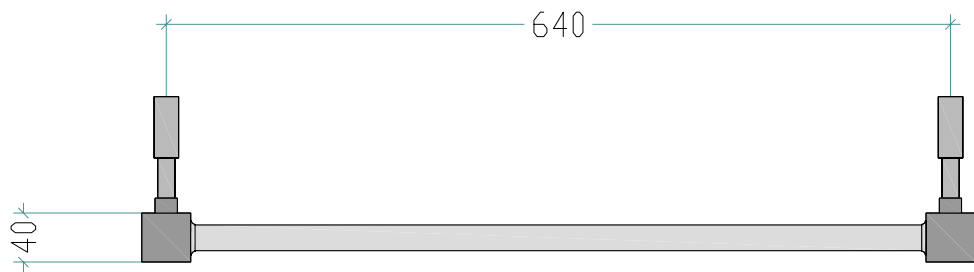

Centurion B 48050-8

Watt	217
BTU	740
kcal / h	187

Centurion B 48060-8

Watt	203
BTU	694
kcal / h	175

Centurion B 52550-9

Watt	244
BTU	833
kcal / h	210

Centurion B 52560-9

Watt	226
BTU	771
kcal / h	194