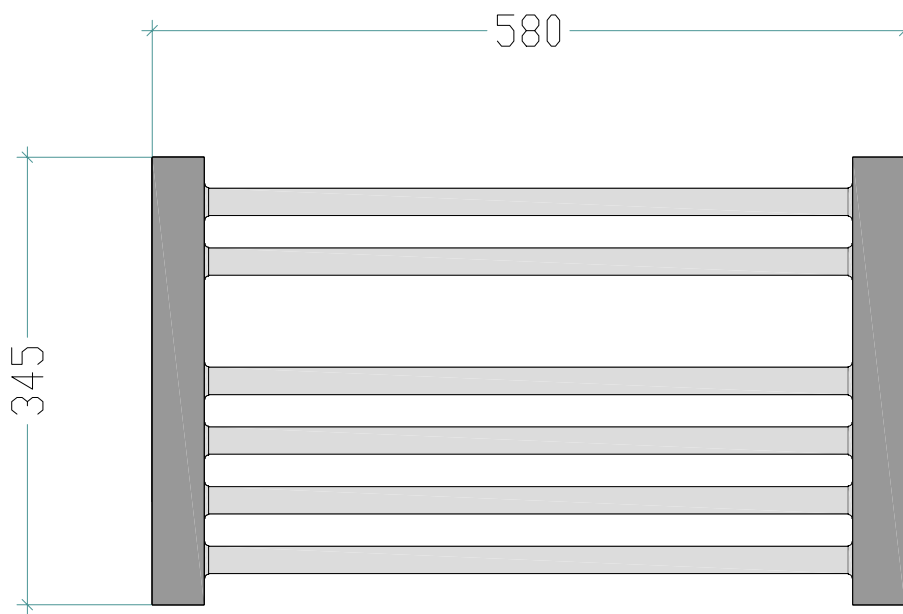

Centurion B 24050-4

Watt	108
BTU	370
kcal / h	93

Centurion B 24060-4

Watt	113
BTU	386
kcal / h	97

Centurion B 30050-5

Watt	136
BTU	463
kcal / h	117

**Centurion B 30060-5**

Watt	136
BTU	463
kcal / h	117