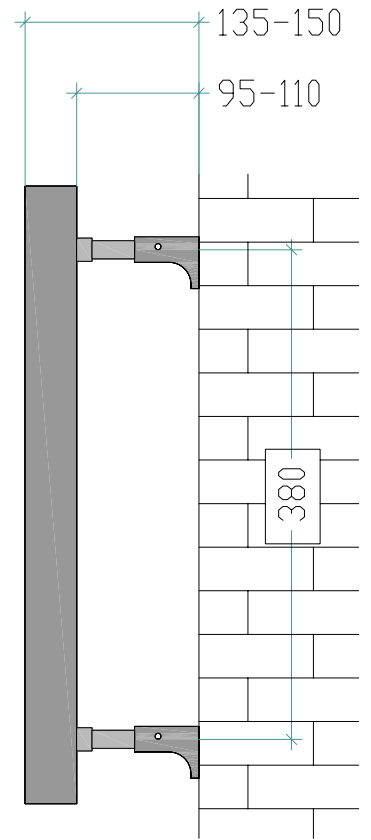

Centurion B 34550-6

Watt	163
BTU	555
kcal / h	140

Centurion B 34560-6

Watt	158
BTU	540
kcal / h	136

**Centurion B 43550-7**

Watt	190
BTU	648
kcal / h	163

Centurion B 43560-7

Watt	181
BTU	617
kcal / h	155