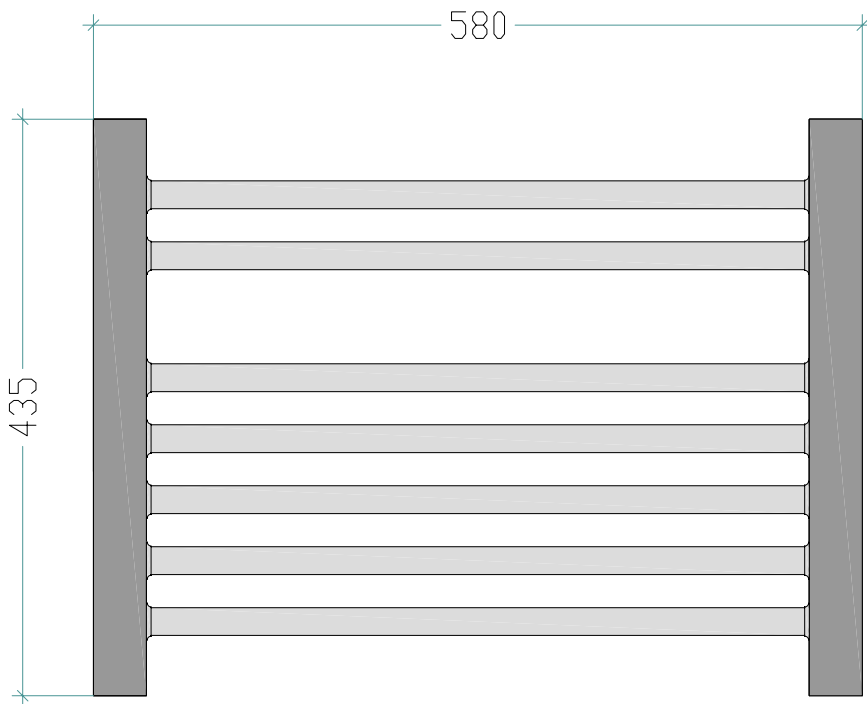

Watt	158
BTU	540
kcal / h	136

Centurion B 43550-7