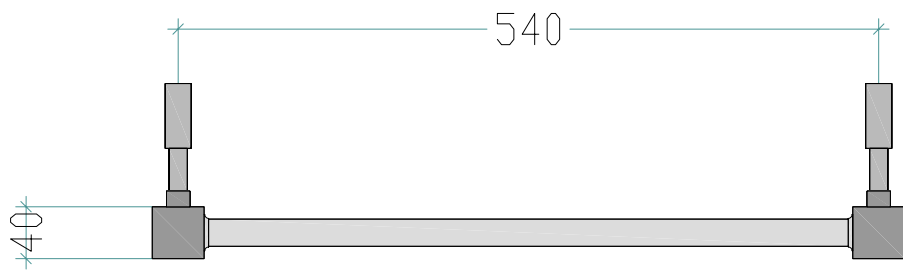

Centurion B 24050-4

Watt	108
BTU	370
kcal / h	93

Centurion B 24060-4

Watt	113
BTU	386
kcal / h	97

Centurion B 30050-5

Watt	136
BTU	463
kcal / h	117

**Centurion B 30060-5**

Watt	136
BTU	463
kcal / h	117