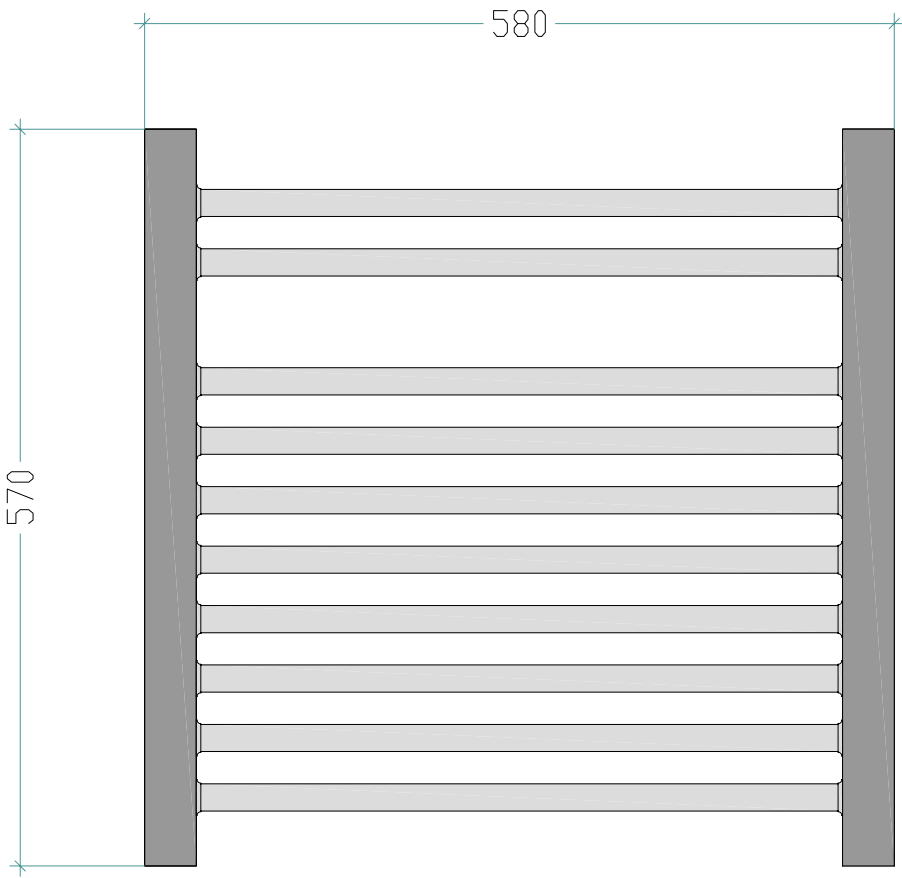

Centurion B 48050-8

Watt	217
BTU	740
kcal / h	187

Centurion B 48060-8

Watt	203
BTU	694
kcal / h	175

Centurion B 52550-9

Watt	244
BTU	833
kcal / h	210

Centurion B 52560-9

Watt	226
BTU	771
kcal / h	194