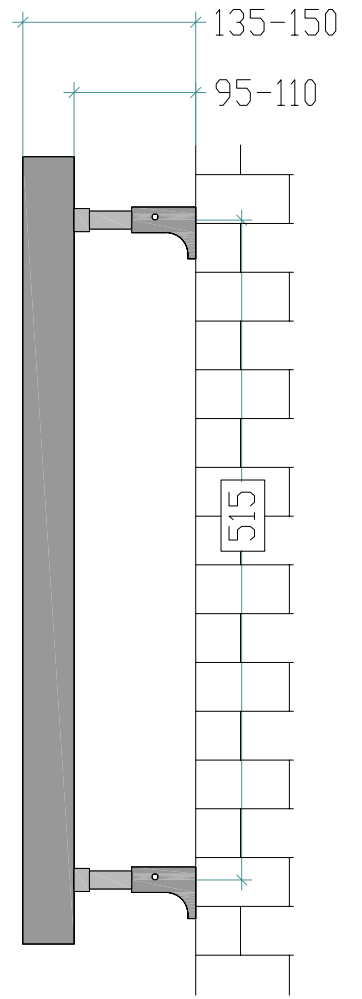

Watt	249
BTU	848
kcal / h	214

Centurion B 61550-11