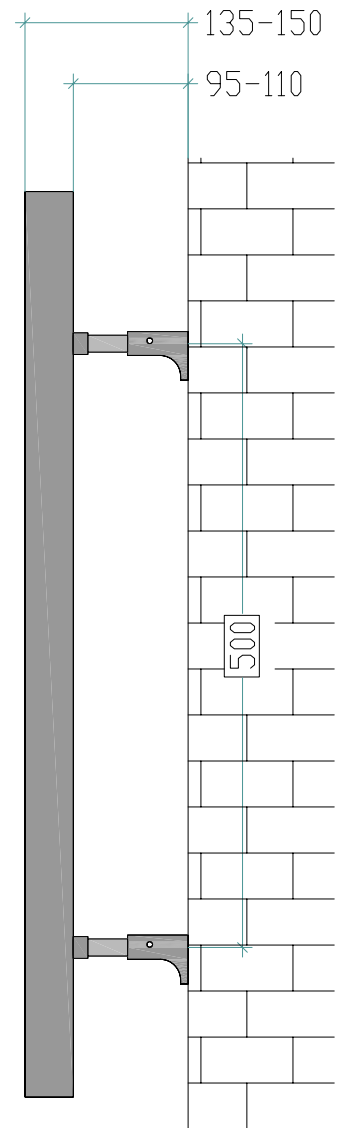

Watt	316
BTU	1.080
kcal / h	272

Centurion 075-55

Watt	380
BTU	1.296
kcal / h	326

**Centurion 075-65**

Watt	407
BTU	1.388
kcal / h	350

Centurion 100-55

Watt	488
BTU	1.666
kcal / h	420