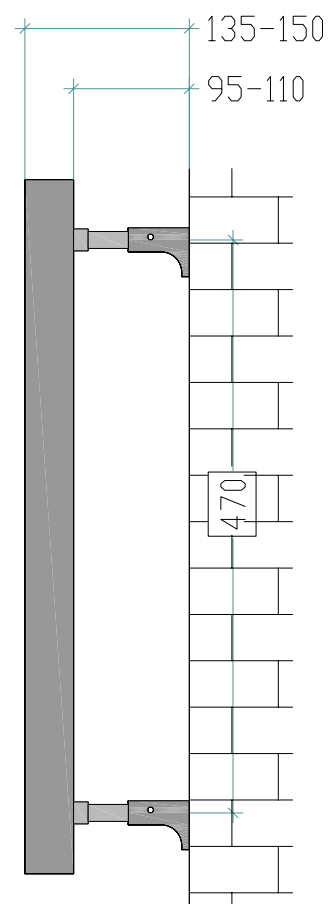

Watt	271
BTU	925
kcal / h	233

Centurion B 57060-10