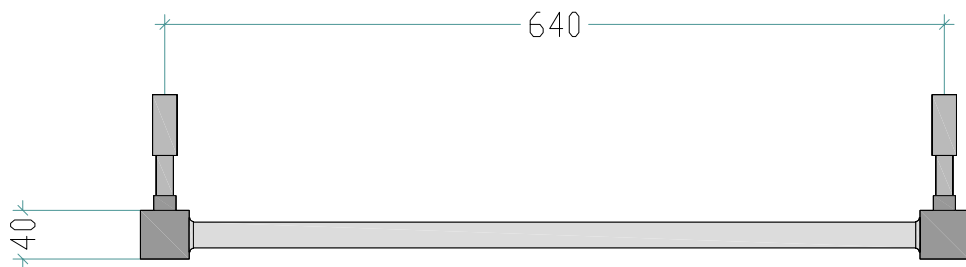

Watt	271
BTU	925
kcal / h	233

Centurion B 57060-10