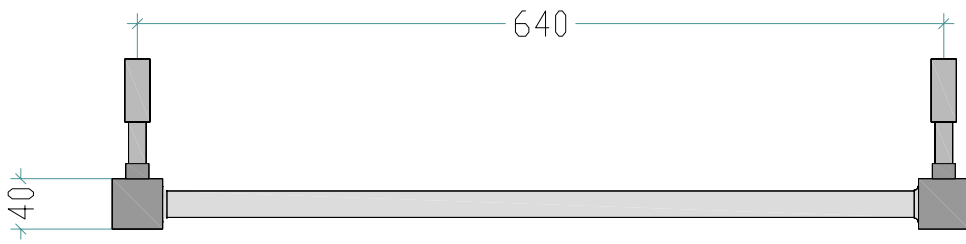

Watt	108
BTU	370
kcal / h	93

Centurion B 24060-4