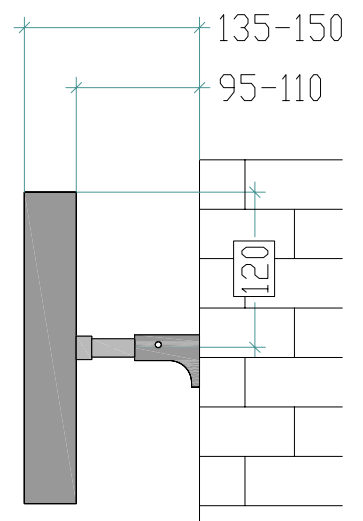

## Centurion 150-55

Watt	759
BTU	2.591
kcal / h	653

Centurion 150-65

Watt	814
BTU	2.776
kcal / h	700

Centurion 200-55

Watt	976
BTU	3.331
kcal / h	839

Centurion 200-65

Watt	90
BTU	308
kcal / h	78