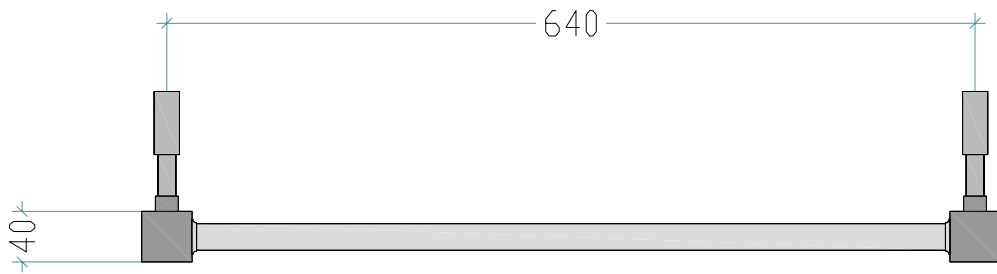

Watt	217
BTU	740
kcal / h	187

Centurion B 48060-8