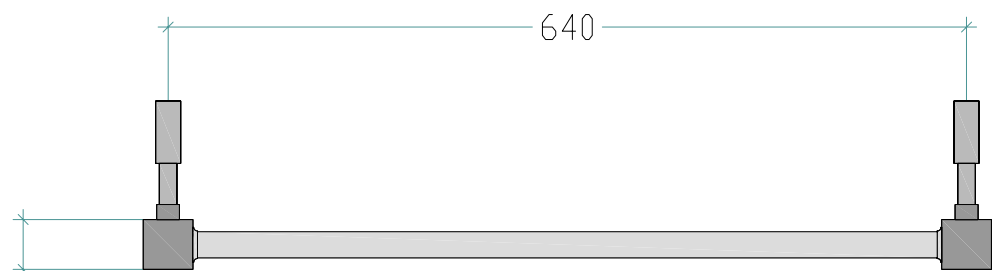

Centurion B 34550-6

Watt	163
BTU	555
kcal / h	140

Centurion B 34560-6

Watt	158
BTU	540
kcal / h	136

**Centurion B 43550-7**

Watt	190
BTU	648
kcal / h	163

Centurion B 43560-7

Watt	181
BTU	617
kcal / h	155