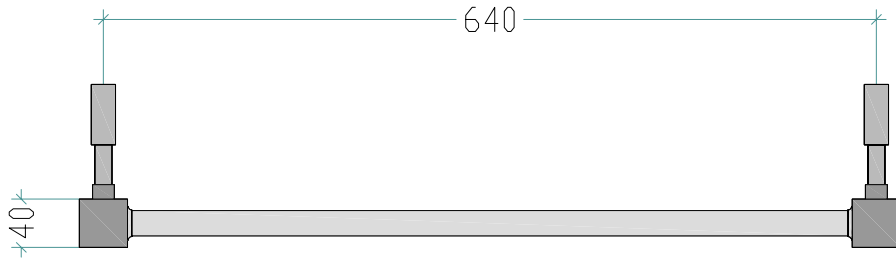

Watt	316
BTU	1.080
kcal / h	272

Centurion 075-55

Watt	380
BTU	1.296
kcal / h	326

**Centurion 075-65**

Watt	407
BTU	1.388
kcal / h	350

Centurion 100-55

Watt	488
BTU	1.666
kcal / h	420