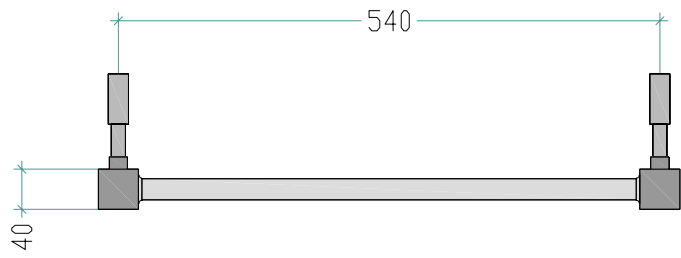

Watt	633
BTU	2.159
kcal / h	544

Centurion 150-55