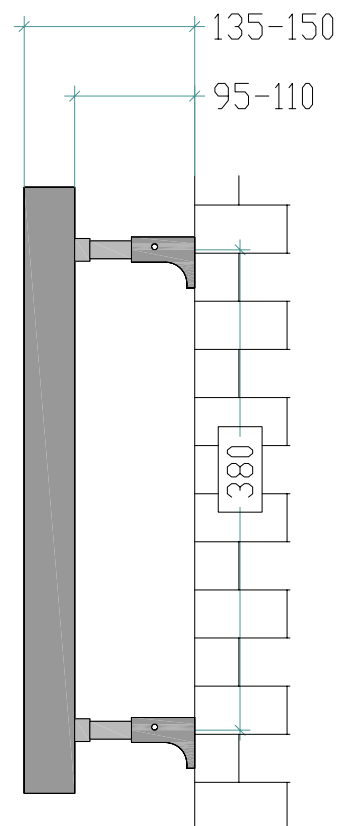

Watt	217
BTU	740
kcal / h	187

Centurion B 48060-8