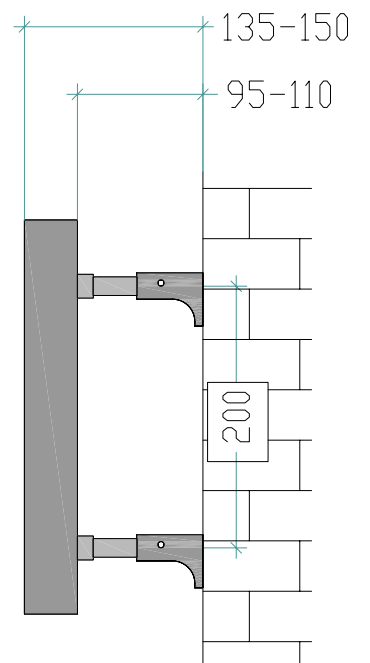

Watt	113
BTU	386
kcal / h	97

Centurion B 30050-5