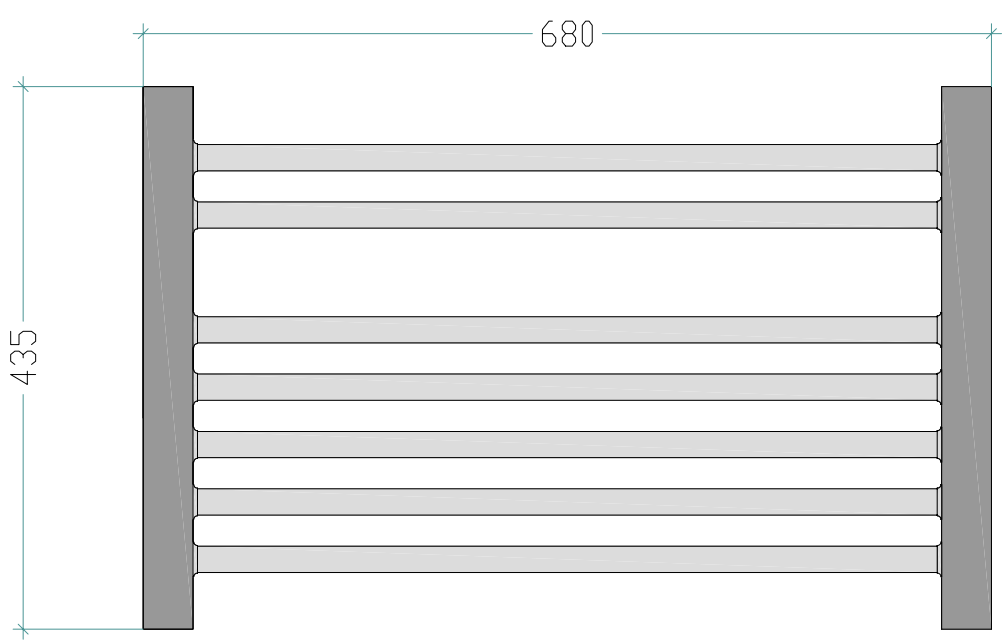

Centurion B 34550-6

Watt	163
BTU	555
kcal / h	140

Centurion B 34560-6

Watt	158
BTU	540
kcal / h	136

**Centurion B 43550-7**

Watt	190
BTU	648
kcal / h	163

Centurion B 43560-7

Watt	181
BTU	617
kcal / h	155