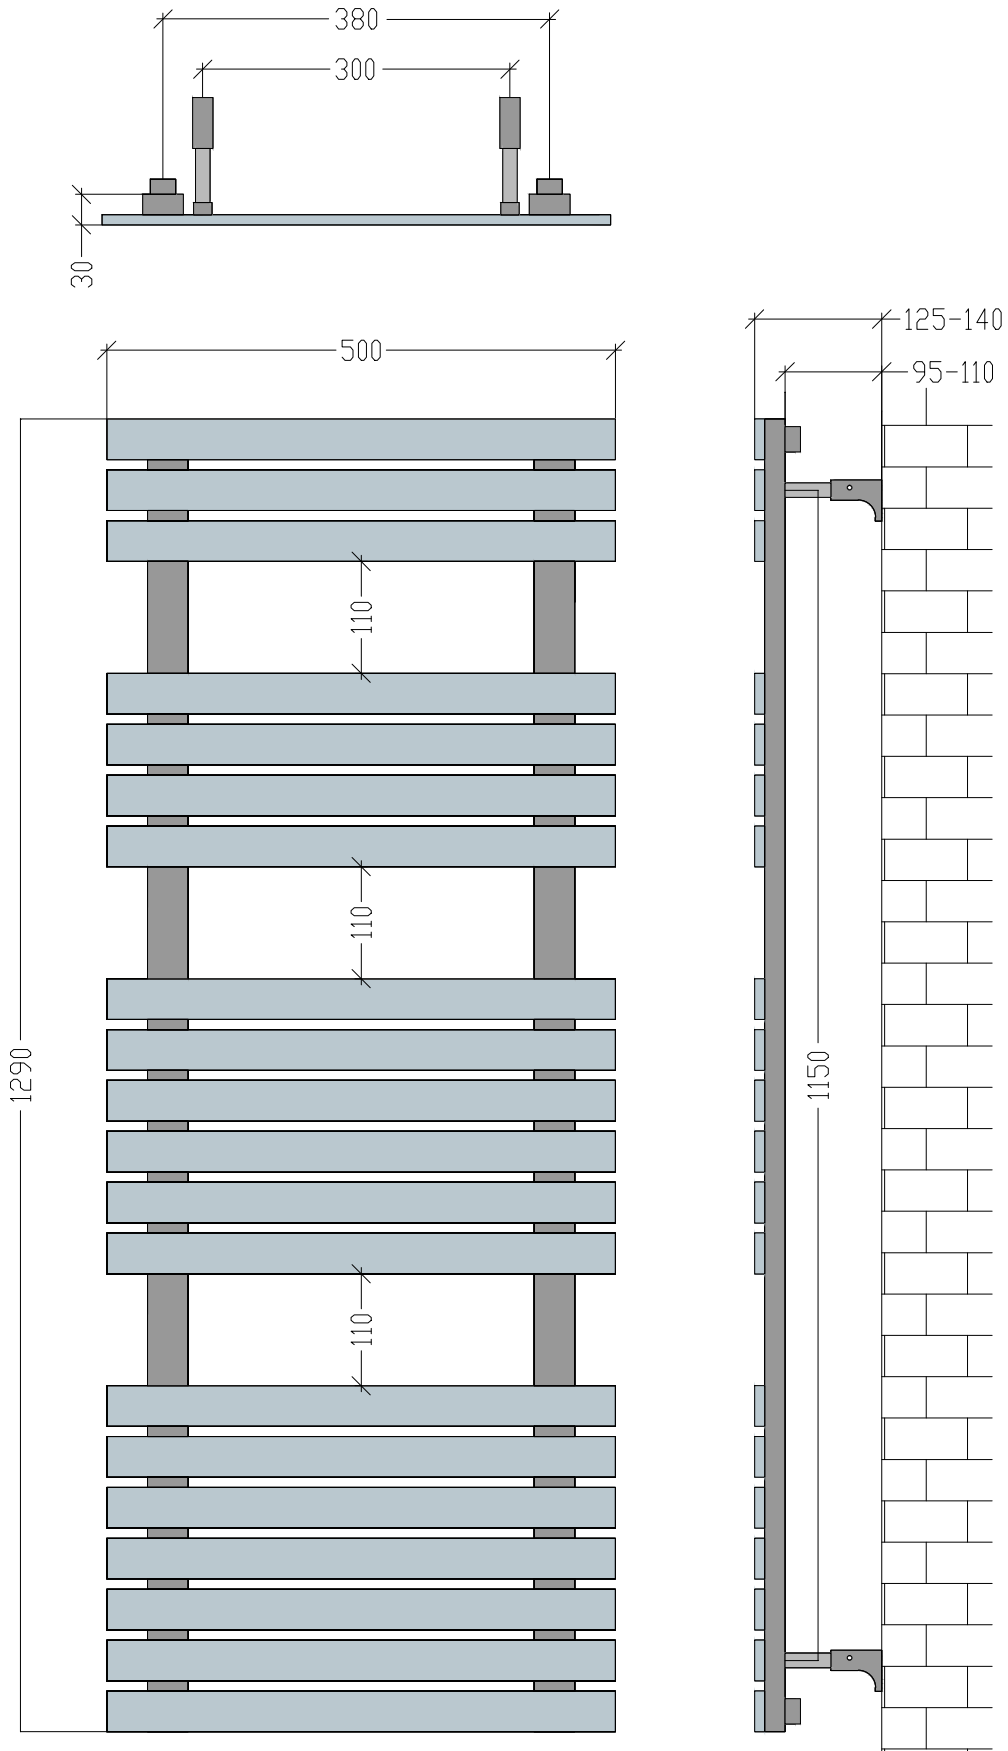

Watt	432
BTU	1.474
kcal / h	371

Caftan 345

Watt	540
BTU	1.843
kcal / h	464

Caftan 456

Caftan 3467