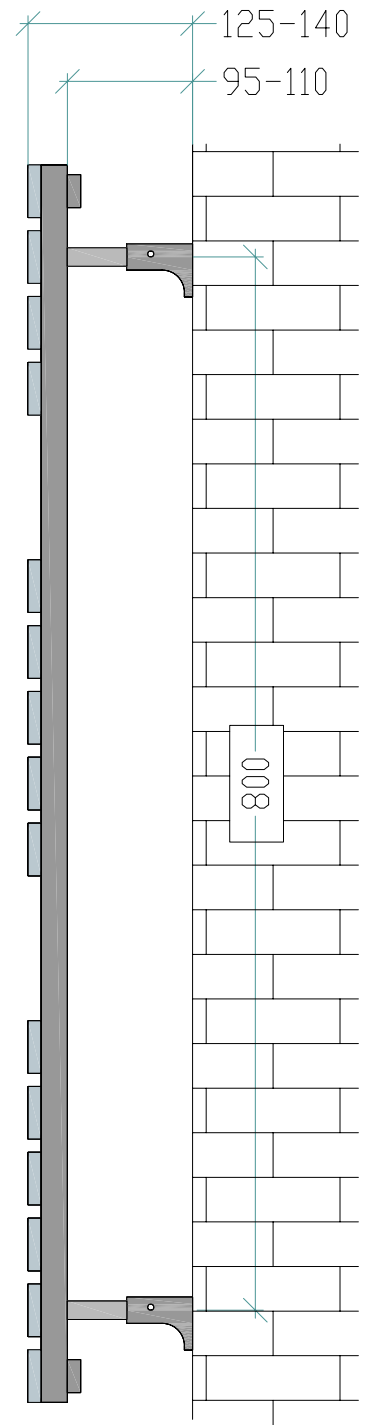

Watt	432
BTU	1.474
kcal / h	371

Caftan 345

Watt	540
BTU	1.843
kcal / h	464

Caftan 456

Caftan 3467