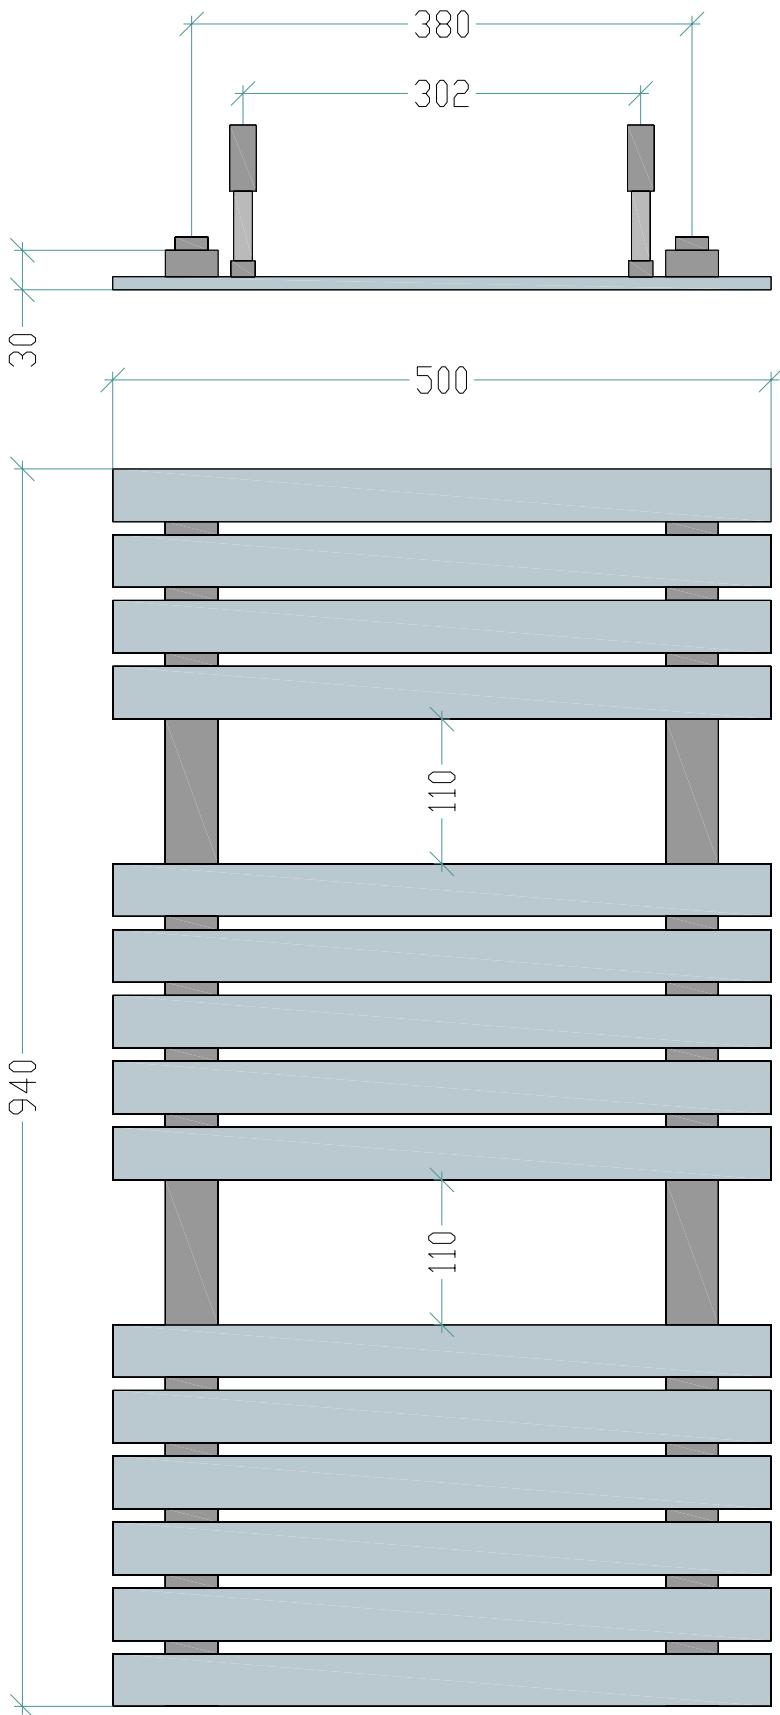

Watt	432
BTU	1.474
kcal / h	371

Caftan 345

Watt	540
BTU	1.843
kcal / h	464

Caftan 456

Caftan 3467