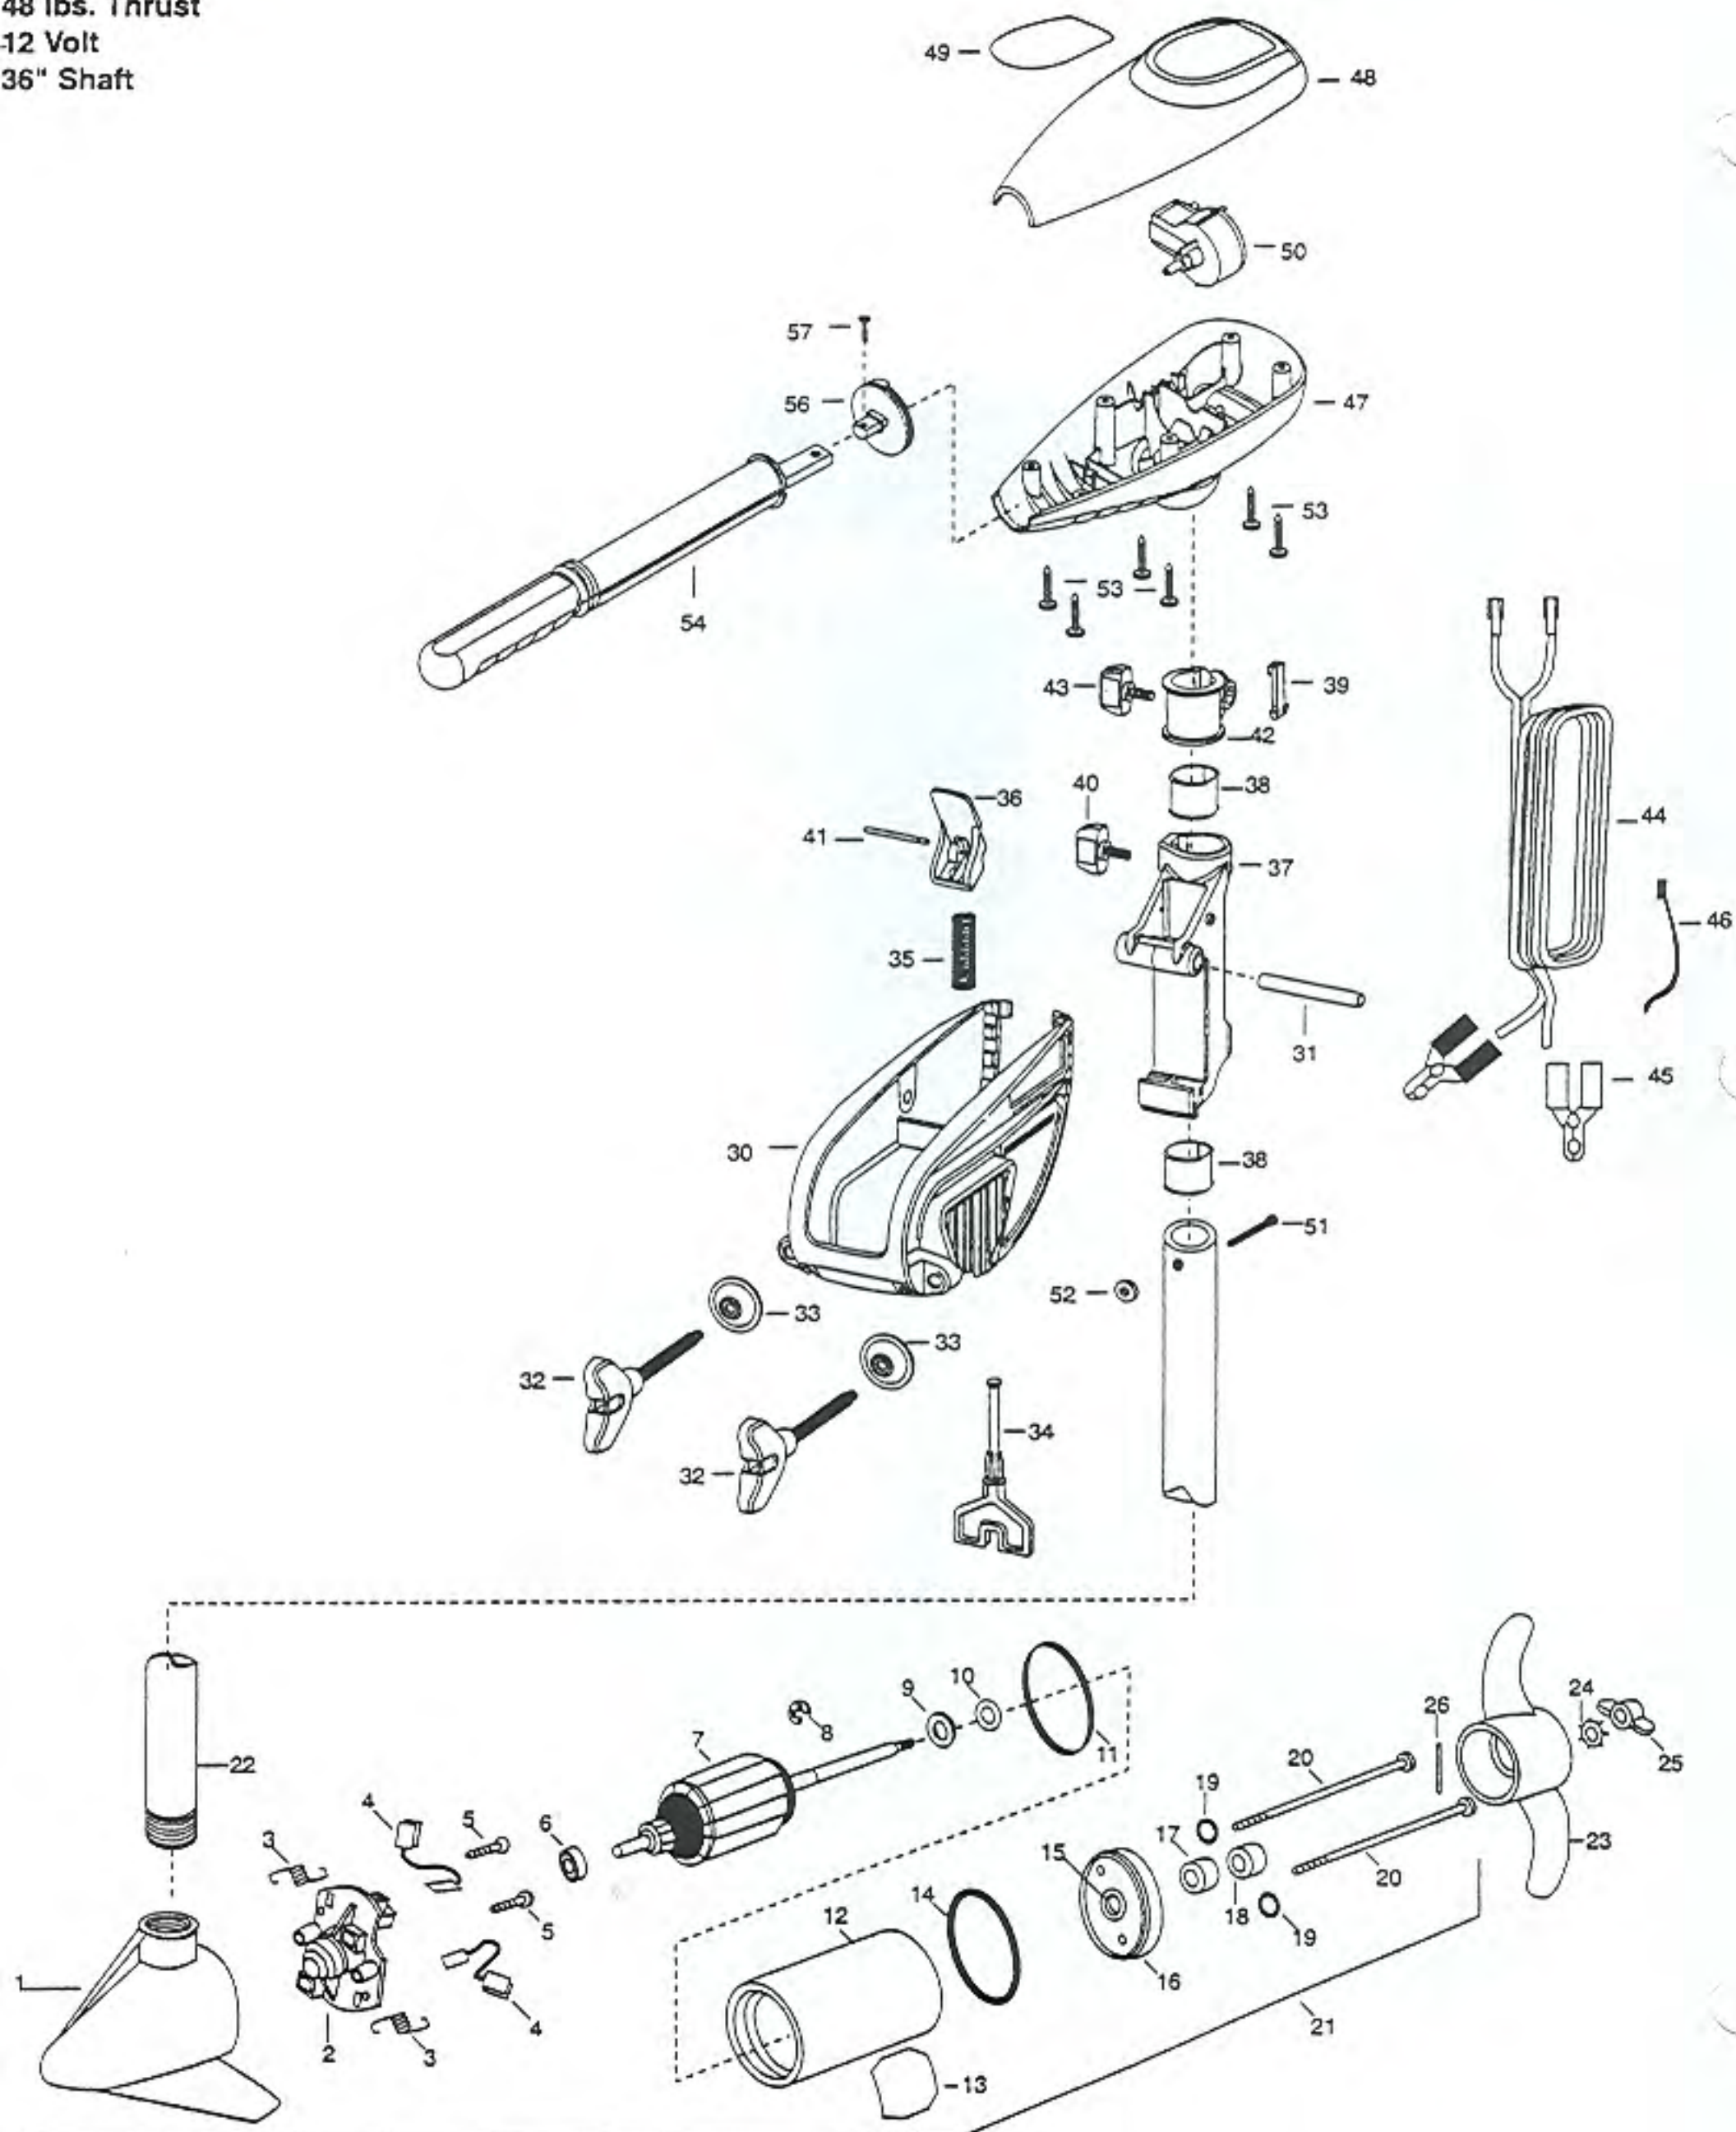

Spider 48
48 lbs. Thrust
12 Volt
36" Shaft

WA MARINE, 706 Holly Lane, Mankato, Minnesota 56001. In Canada, parts may be ordered from any of the Canadian Authorized Service Centers shown on the enclosed list. Be sure to provide the part and serial numbers of your motor when ordering parts. Please use the correct part numbers from the parts list. Payment for any parts ordered from the MINN KOTA parts department, may be by cash, personal check, Discover Card, MasterCard or VISA. To order, call 1-800-227-6433 or FAX 1-800-527-4484.

lista anexa para ubicar el Centro de servicio autorizado MINN KOTA. No olvide incluir el número del MODELO y el número de SERIE del motor para el cual se solicitan las piezas. Usar siempre los números de pieza correctos indicados en la lista de piezas.