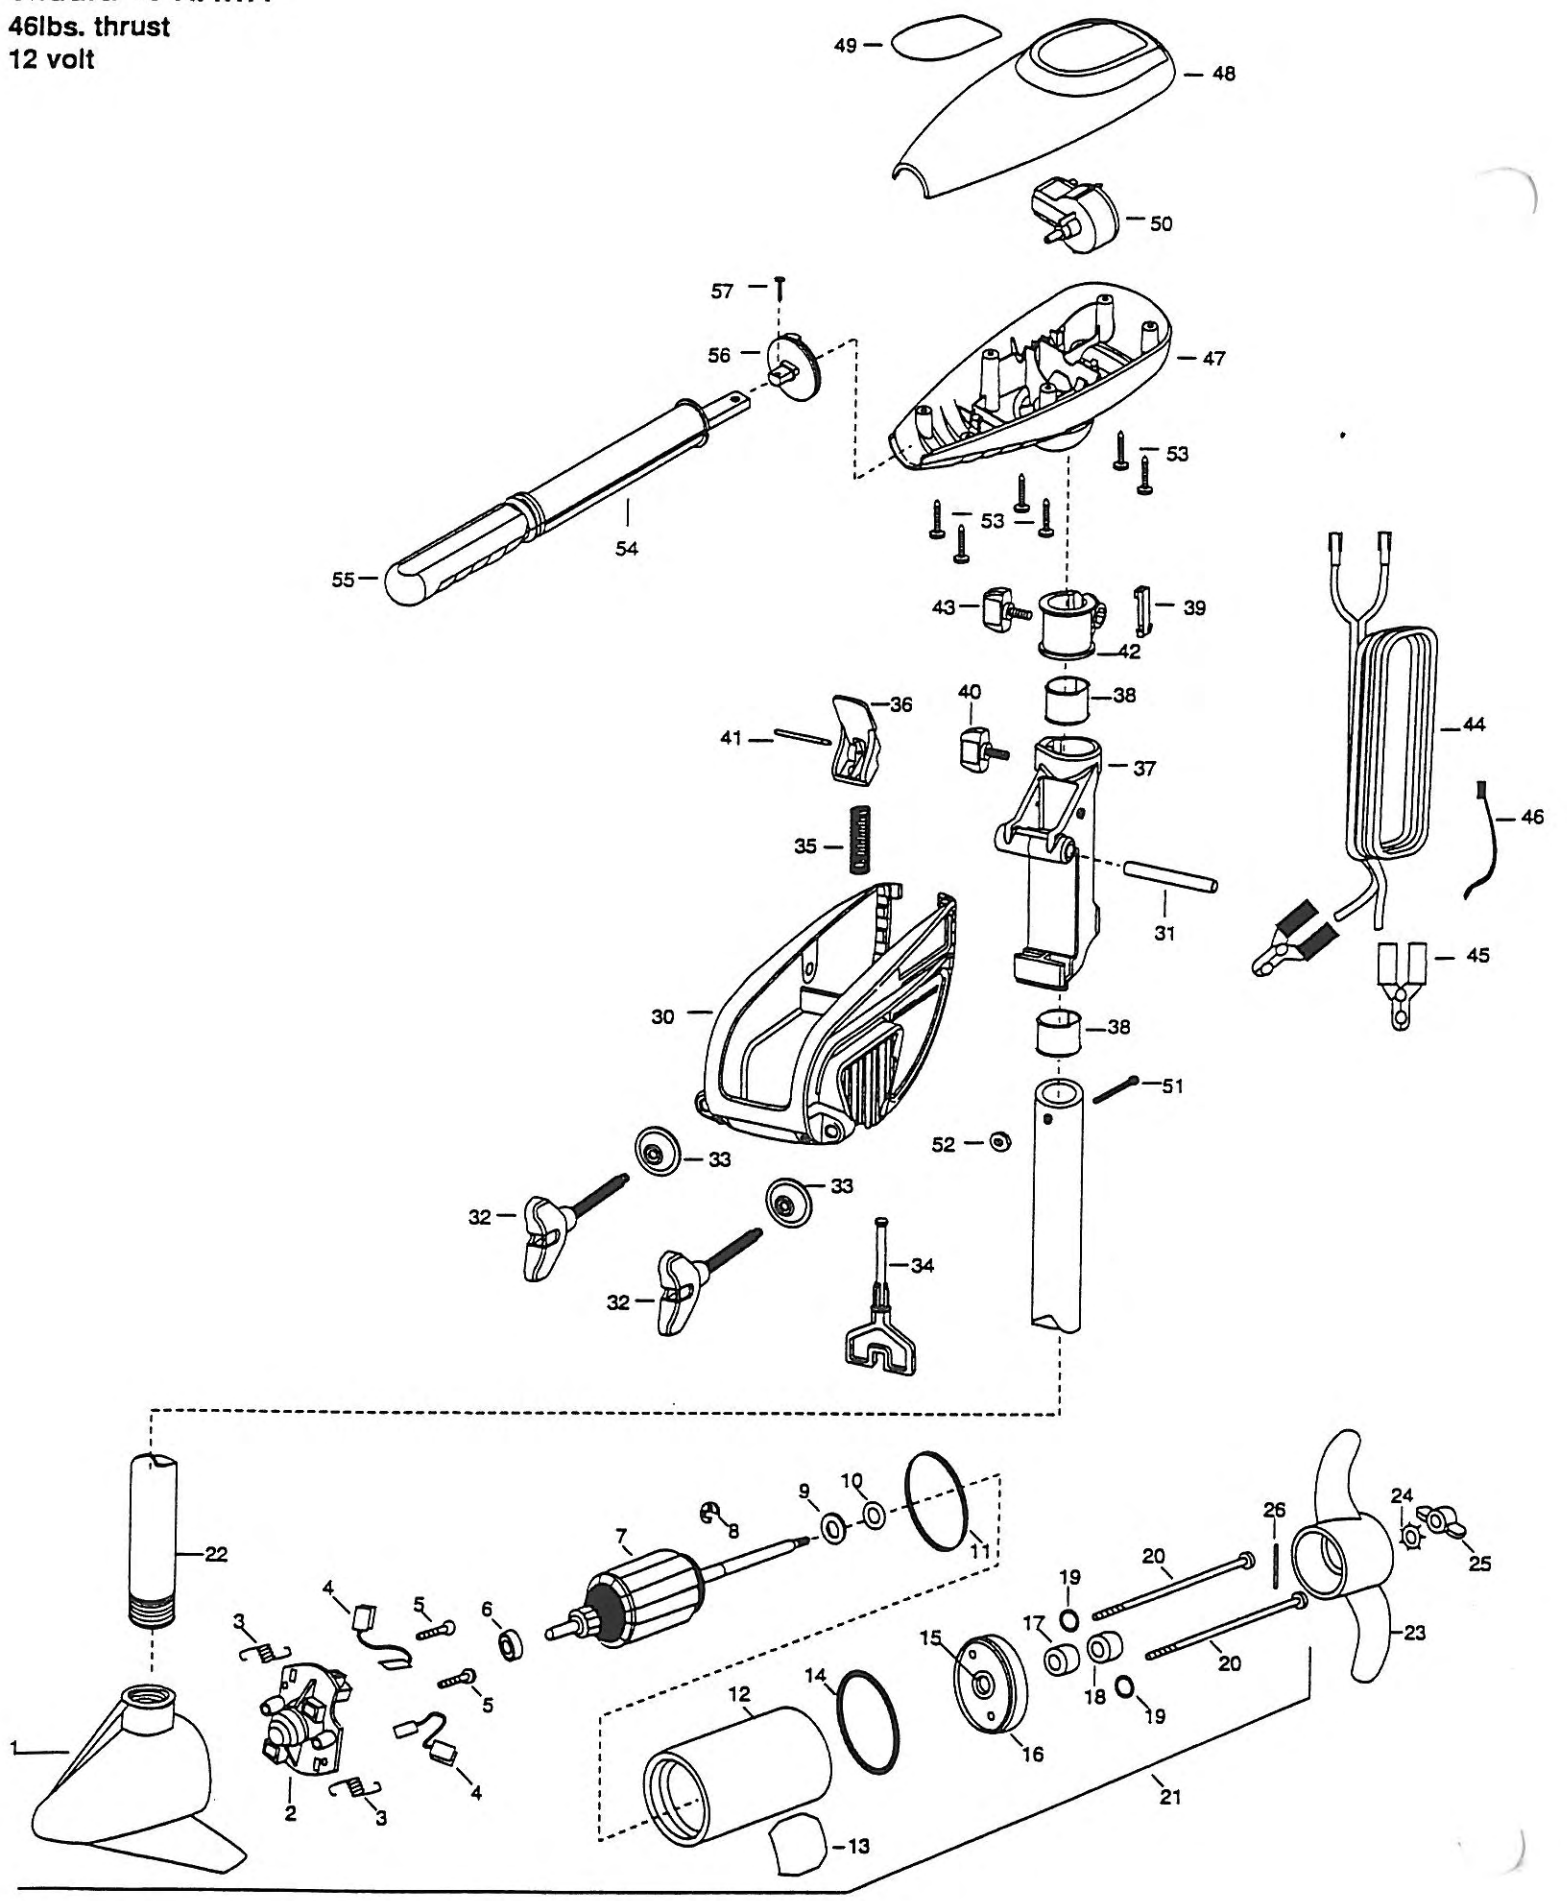

MODEL 40 RATED
46lbs. thrust
12 volt

Canadian Authorized Service Centers shown on the enclosed list. Be sure to provide the MODEL AND SERIAL numbers of your motor when ordering parts. Please use the correct part numbers from the parts list. Payment for any parts ordered from the MINN KOTA parts department, may be by cash, personal check, Discover Card MasterCard or VISA. To order, call 1-800-227-6433 or FAX 1-800-527-4464.

En France, rendez-vous reporter à la liste ci-jointe pour le Centre de Service Agréé MINN KOTA le plus proche. Ne pas oublier de fournir les numéros de Modèle et de Série de votre Moteur lorsque vous placez une commande. Employez toujours le numéro de pièce exact se trouvant sur la list des pièces de remplacement.