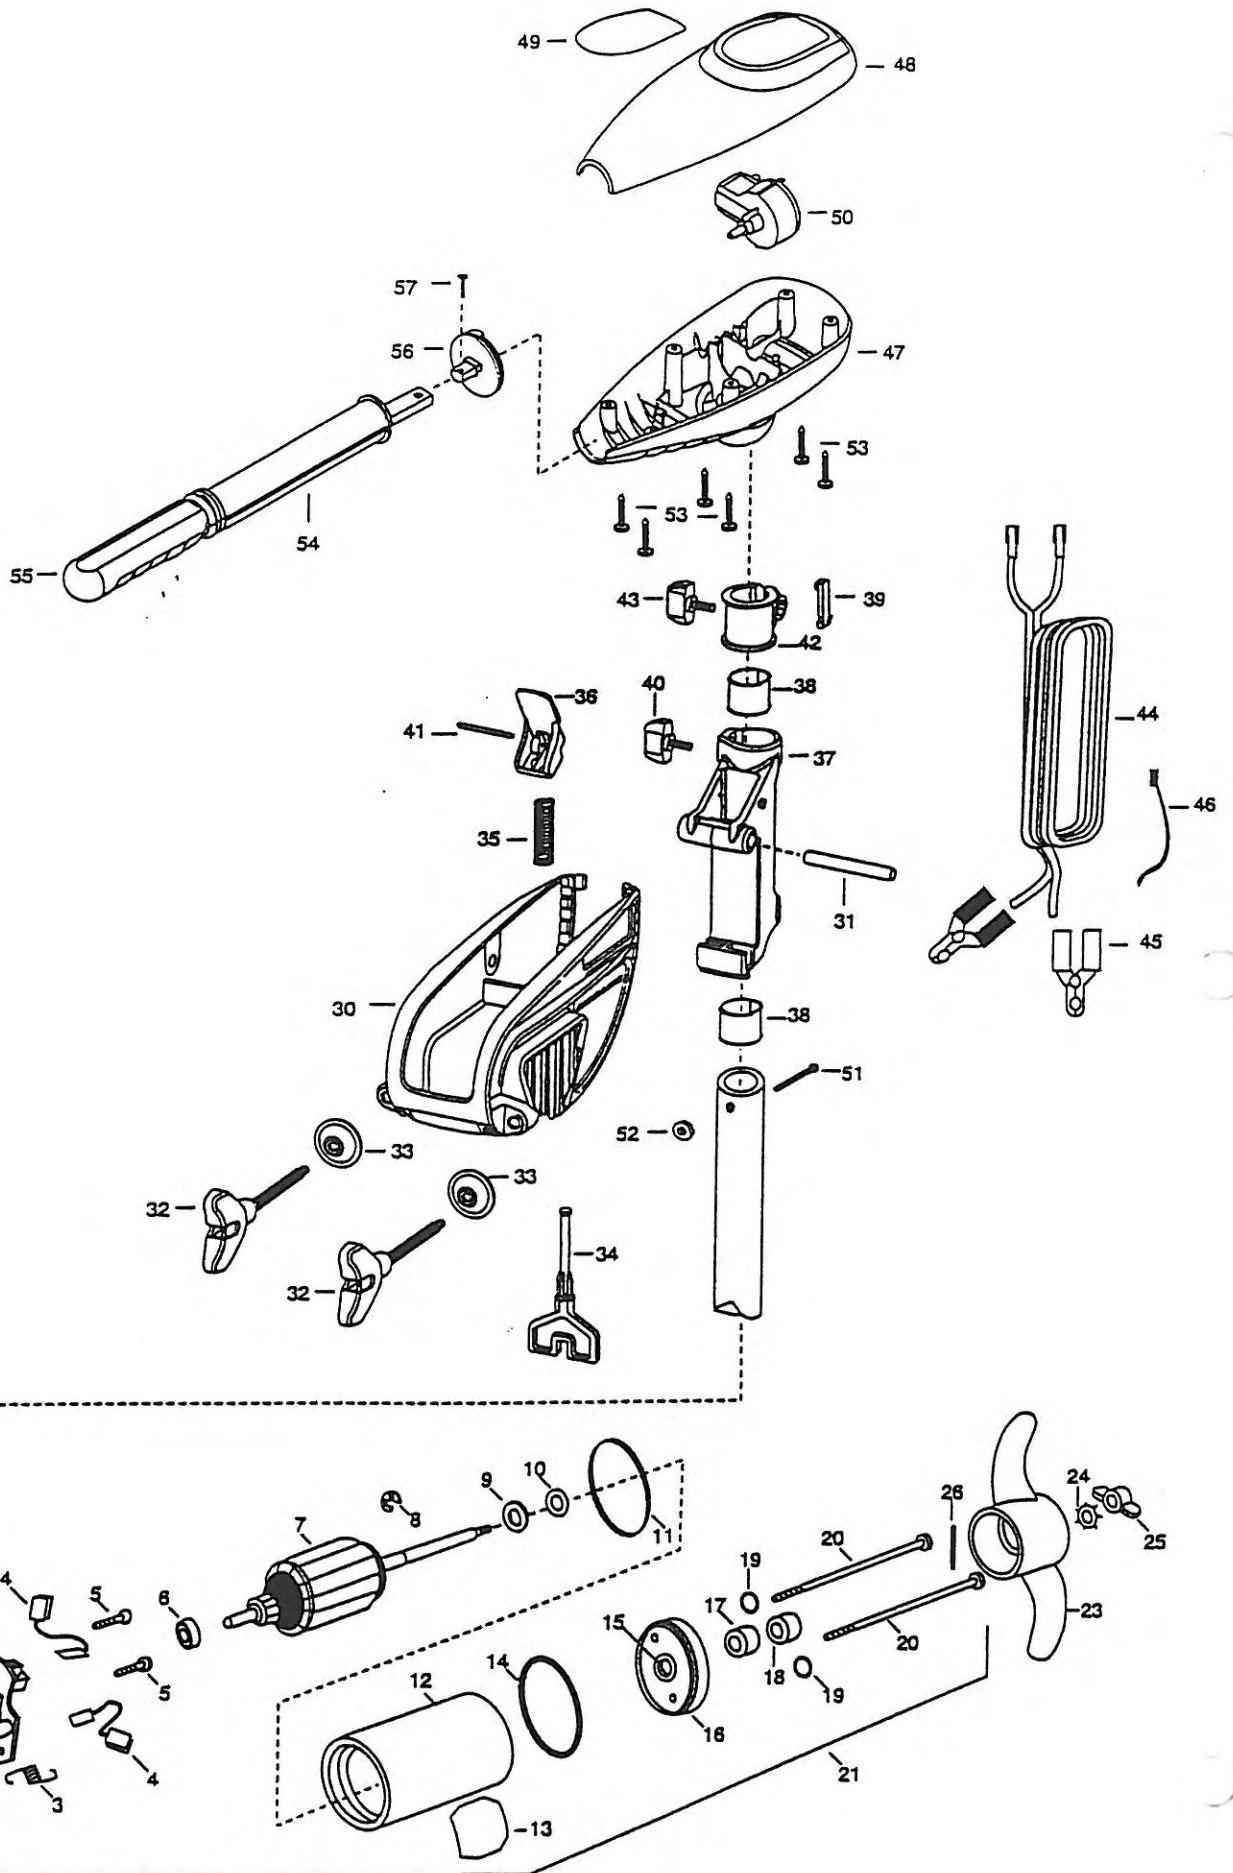

dura 46 NAWA
cs. thrust
volt

for any parts ordered from the MINN KOTA parts department, may be by cash, personal check, Discover Card MasterCard or Visa. Please use the correct part numbers from the parts list. Payment order, call 1-800-227-8433 or FAX 1-800-527-4464.

Ne pas oublier de fournir les numéros de Modèle et de Série de votre appareil lorsque vous placez une commande. Employez toujours le numéro de pièce exact se trouvant sur la list des pièces de remplacement.

para identificar o Centro de Serviço Autorizado MINN KOTA. Não deixe de incluir o número do MODELO e o número de SÉRIE do seu motor ao pedir peças. Sempre use os números corretos das peças da lista de peças.

- 39 2032800 TENSION BLOCK-SNAP IN
- 40 2061310 SCREW, TENSION/KNOB
- 41 2060515 PIN, TILT LEVER
- 42 2061520 COLLAR-DEPTH
- 43 2011385 SCREW-TENSION/NEW KNOB
- 44 2050600 LEADWIRE (10 GA) CLIPS
- 45 2010700 BATTERY CLIP (2 REQ'D)
- 46 2028300 TIE WRAP
- 47 2062510 CONTROL BOX
- 48 2060209 CONTROL BOX COVER
- 49 2065537 DECAL COVER ENDURA 46
- 50 2064023 SWITCH-FWD/REV 5 SP
- 51 2033400 SCREW-10-24 X 1-3/4
- 52 2013110 NUT-10-24 HEX
- 53 2012100 SCREW-8-18 X 5/8 (6 REQ'D)
- 54 2990901 HANDLE ASSEMBLY 5 SPEED
- *55 2060422 GRIP-HANDLE
- 56 2060405 PIVOT, HANDLE
- 57 2012102 SCREW
- 2265602 DECAL, NAWA