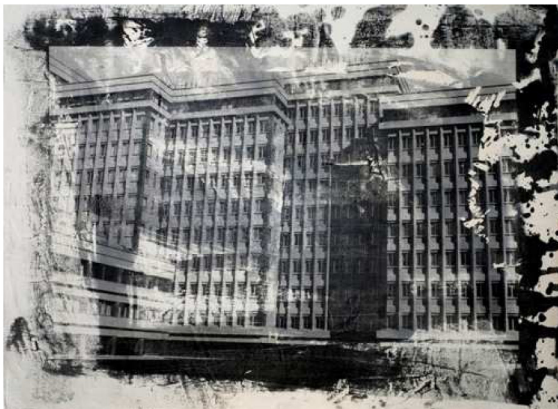

© Marco Sail