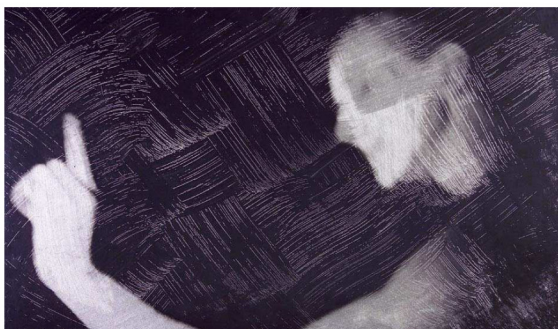

Diktator, 50 x 30 cm, © Michael Zirn