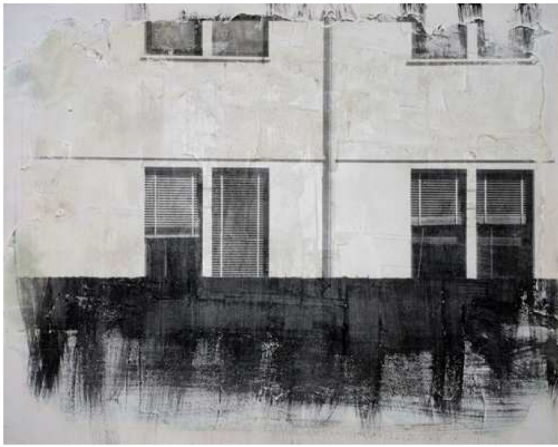

© Marco Sail