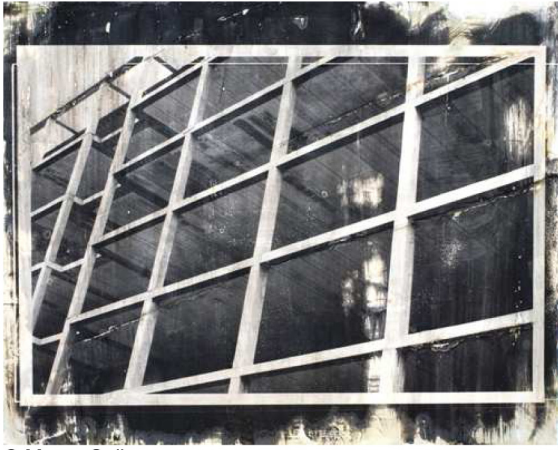

Hexenbesen, 100 x 50 cm, © Michael Zirn

Diktator, 50 x 30 cm, © Michael Zirn

Scheidungsgrund, 50 x 30 cm, © Michael Zirn

In Heaven, 160 x 160 cm, © Michael Zirn

© Marcus Kiel, 2008; www.marcus-kiel.de Aus der Serie "Revier", Fotoemulsion auf Stahl, 2008.