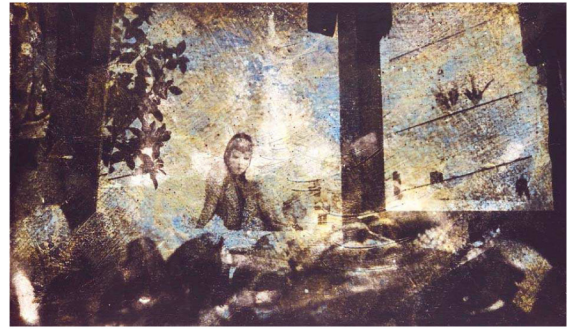

Scheidungsgrund, 50 x 30 cm, © Michael Zirn