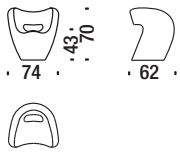

Nero
Black
Schwarz
Noir

Little Albert

Little Albert - Little Albert - Little Albert

 0,4 m³  17 Kg

042

Little Albert laccata

Little Albert lacquered - Little Albert lackiert - Little Albert laqué

 0,4 m³  17 Kg

161

Tavolo alto

High table - Tisch Hoch - Table haute

 0,7 m³  10 Kg

03W

Tavolo basso

Low table - Tisch Tief - Table basse

 0,4 m³  9 Kg