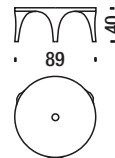

Nero
Black
Schwarz
Noir

Little Albert

Little Albert - Little Albert - Little Albert

 0,4 m³  17 Kg

042

Little Albert laccata

Little Albert lacquered - Little Albert lackiert - Little Albert laqué

 0,4 m³  17 Kg

161

Tavolo alto

High table - Tisch Hoch - Table haute

 0,7 m³  10 Kg

03W

Tavolo basso

Low table - Tisch Tief - Table basse

 0,4 m³  9 Kg