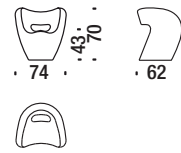

Nero
Black
Schwarz
Noir

Little Albert

Little Albert - Little Albert - Little Albert

 0,4 m³  17 Kg

042

Little Albert laccata

Little Albert lacquered - Little Albert lackiert - Little Albert laqué

 0,4 m³  17 Kg

161

Tavolo alto

High table - Tisch Hoch - Table haute

 0,7 m³  10 Kg

03W

Tavolo basso

Low table - Tisch Tief - Table basse

 0,4 m³  9 Kg