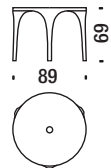

Nero
Black
Schwarz
Noir

Little Albert

Little Albert - Little Albert - Little Albert

 0,4 m³  17 Kg

042

Little Albert laccata

Little Albert lacquered - Little Albert lackiert - Little Albert laqué

 0,4 m³  17 Kg

161

Tavolo alto

High table - Tisch Hoch - Table haute

 0,7 m³  10 Kg

03W

Tavolo basso

Low table - Tisch Tief - Table basse

 0,4 m³  9 Kg