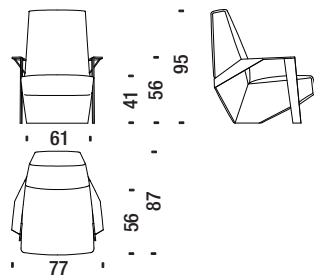

M0256
Tinto caffè
Coffee stained
Kaffee Gebeizt
Teinté café

Poltroncina con braccioli SLB061

Small armchair with arms - Sessel Klein mit Armlehnen - Petit fauteuil avec accoudoirs

1,7 mt. ★ 2,7 m² 0,5 m³ 40 Kg

Poltrona alta con braccioli SLB091

Armchair high with arms - Sessel hoch mit Armlehnen - Fauteuil haut avec accoudoirs

2,2 mt. ★ 4,2 m² 0,7 m³ 50 Kg

Divanetto con braccioli SLB078

Settee with arms - Sofa 2-Sitz Klein mit Armlehnen - Petit canapé 2 places avec accoudoirs