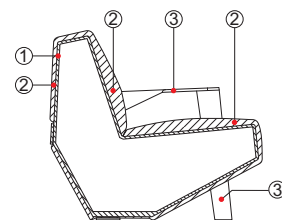

Structure Frame in wood ① upholstered in stress-resistant polyurethane foam ② with differentiated densities and polyester fibre. Arms and feet ③ in varnished powder matt coated steel in the colours shown in "Materials and finishes".

Sides finished with panels natural or coffee oak veneer.

A request to supply the finishing of the wooden sides may be different essences.

Cushions Optional armrests of the sofa cushions are polyester fibre.

Features The covers of the SILVER LAKE collection are not removable.

Structure Mousse de polyuréthane indéformable ② à densité variable et fibre polyester avec structure interne en bois ①. Structure portante ③ en acier laqué mat dans les couleurs indiquées dans "Matériaux et finitions".

Côtés fini avec panneau de bois plaqué chêne naturel ou teinté moka.

Sur demande et pour certaines quantités, les finitions des côtés en bois peuvent être différentes essences.

Coussins Les coussins accoudoirs optionnels du canapé sont en polyester fibre.

Caractéristiques La collection SILVER LAKE n'est pas déhoussable.

RIVESTIMENTI CONSIGLIATI

Recommended fabric hangers
Vorgeschlagene Stoffbuegel
Liasses de tissus conseillées

110 Kvadrat x Moroso n° 1
Divina
Divina Melange

Hallingdal
Pelle / Leather T / Z

MATERIALI E FINITURE

Materials and Finishes
Materialien und Ausführungen
Matériaux et Finitions

Colori struttura portante - Structure colours - Farben struktur - Couleurs structure portante

Colori fianchi - Sides colours - Seitenteile furniert Farben - Couleurs côtés