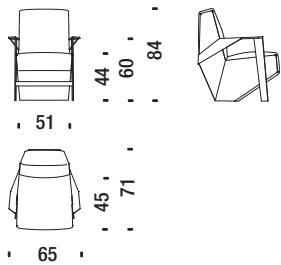

M0256
Tinto caffè
Coffee stained
Kaffee Gebeizt
Teinté café

Poltroncina con braccioli SLB061

Small armchair with arms - Sessel Klein mit Armlehnen - Petit fauteuil avec accoudoirs

1,7 mt. ★ 2,7 m² 0,5 m³ 40 Kg