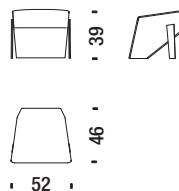

2,7 mt. ★ 5 m² 0,5 m³ 40 Kg

SLC061

Poltrona bassa con braccioli

Low armchair with arms - Sessel tief mit Armlehnen - Fauteuil bas avec accoudoir

3,1 mt. ★ 5,8 m² 0,5 m³ 45 Kg

SLC096

Poltrona alta con braccioli

Armchaie high with arms - Sessel hoch mit Armlehnen - Fauteuil haut avec accoudoirs

3,5 mt. ★ 6,7 m² 0,7 m³ 50 Kg

SLC091

Pouf

Stool - Hocker - Pouf

1,6 mt. ★ 3,2 m² 0,2 m³ 18 Kg

SLC017

Divanetto con braccioli