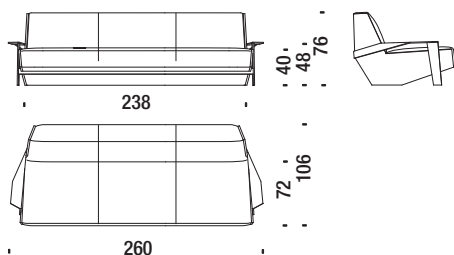

6,6 mt. ★ 12,7 m² 1,3 m³ 65 Kg

SLA078

Divano 200 con braccioli

Sofa 200 with arms - Sofa 200 mit Armlehnen - Canapé 200 avec accoudoirs

8,1 mt. ★ 15,3 m² 1,8 m³ 75 Kg

SLA044

Divano 230 con braccioli

Sofa 230 with arms - Sofa 230 mit Armlehnen - Canapé 230 avec accoudoirs

8,6 mt. ★ 15,6 m² 2,2 m³ 80 Kg

SLA087

Divano 250 con braccioli

Sofa 250 with arms - Sofa 250 mit Armlehnen - Canapé 250 avec accoudoirs

9 mt. ★ 16,3 m² 2,4 m³ 85 Kg

SLA045

Cuscino optional bracciolo divani

Optional sofas cushion arm - Optional Armlehne Kissen Sofas - Coussin accoudoir canapés optional

1 mt. ★ 1,4 m²

SLA0K5

Poltroncina senza braccioli

SLA207

Small armchair without arms - Sessel Klein ohne Armlehnen - Petit fauteuil sans accoudoirs

2,5 mt. 4 m² 0,3 m³ 35 Kg

Poltrona bassa senza braccioli

SLA208

Low armchair without arms - Sessel tief ohne Armlehnen - Fauteuil bas sans accoudoirs

3,2 mt. 5 m² 0,5 m³ 40 Kg

Poltrona alta senza braccioli

SLA209

High armchair without arms - Sessel hoch ohne Armlehnen - Fauteuil haut sans accoudoirs