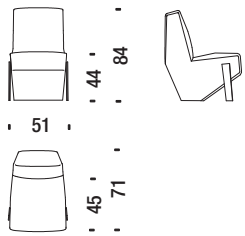

8,6 mt. ★ 15,6 m² 2,2 m³ 80 Kg

SLA087

Divano 250 con braccioli

Sofa 250 with arms - Sofa 250 mit Armlehnen - Canapé 250 avec accoudoirs

9 mt. ★ 16,3 m² 2,4 m³ 85 Kg

SLA045

Cuscino optional bracciolo divani

Optional sofas cushion arm - Optional Armlehne Kissen Sofas - Coussin accoudoir canapés optional

1 mt. ★ 1,4 m²

SLA0K5

Poltroncina senza braccioli

SLA207

Small armchair without arms - Sessel Klein ohne Armlehnen - Petit fauteuil sans accoudoirs

2,5 mt. 4 m² 0,3 m³ 35 Kg

Poltrona bassa senza braccioli

SLA208

Low armchair without arms - Sessel tief ohne Armlehnen - Fauteuil bas sans accoudoirs

3,2 mt. 5 m² 0,5 m³ 40 Kg

Poltrona alta senza braccioli

SLA209

High armchair without arms - Sessel hoch ohne Armlehnen - Fauteuil haut sans accoudoirs

3,5 mt. 6 m² 0,7 m³ 45 Kg

Pouf

SLA017

Stool - Hocker - Pouf

1,7 mt. 2,2 m² 0,2 m³ 18 Kg

SLB091

Struttura Poliuretano espanso indeformabile ② a densità differenziate e fibra poliestere con la struttura interna in legno ①. Struttura portante ③ in acciaio verniciato opaco a polveri nei colori riportati in "Materiali e finiture". Fianchi finiti a incastro con pannello in legno impiallacciato in rovere naturale o tinto caffè.