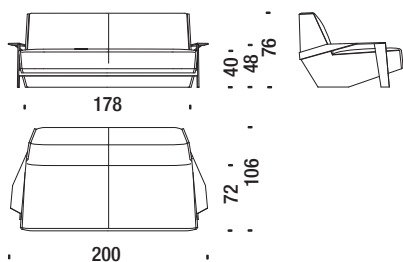

2,5 mt. ★ 4 m² 0,5 m³ 40 Kg

SLA061

Poltrona bassa con braccioli

Low armchair with arms - Sessel tief mit Armlehnen - Fauteuil bas avec accoudoirs

3,2 mt. ★ 5 m² 0,5 m³ 45 Kg

SLA096

Poltrona alta con braccioli

Armchaie high with arms - Sessel hoch mit Armlehnen - Fauteuil haut avec accoudoirs

3,5 mt. ★ 6 m² 0,7 m³ 50 Kg

SLA091

Divanetto con braccioli

Settee with arms - Sofa 2-Sitz Klein mit Armlehnen - Petit canapé 2 places avec accoudoirs

6,6 mt. ★ 12,7 m² 1,3 m³ 65 Kg

SLA078

Divano 200 con braccioli

Sofa 200 with arms - Sofa 200 mit Armlehnen - Canapé 200 avec accoudoirs

8,1 mt. ★ 15,3 m² 1,8 m³ 75 Kg

SLA044

Divano 230 con braccioli

Sofa 230 with arms - Sofa 230 mit Armlehnen - Canapé 230 avec accoudoirs

1 mt. ★ 1,4 m²

SLA0K5

Poltroncina senza braccioli

SLA207

Small armchair without arms - Sessel Klein ohne Armlehnen - Petit fauteuil sans accoudoirs

2,5 mt. 4 m² 0,3 m³ 35 Kg

Poltrona bassa senza braccioli

SLA208