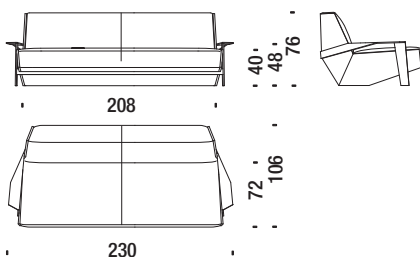

8,1 mt. ★ 15,5 m² 1,8 m³ 75 Kg

SLC044

Divano 230 con braccioli

Sofa 230 with arms - Sofa 230 mit Armlehnen - Canapé 230 avec accoudoirs

8,5 mt. ★ 16,5 m² 2,2 m³ 80 Kg

SLC087

Divano 260 con braccioli

Sofa 260 with arms - Sofa 260 mit Armlehnen - Canapé 260 avec accoudoirs