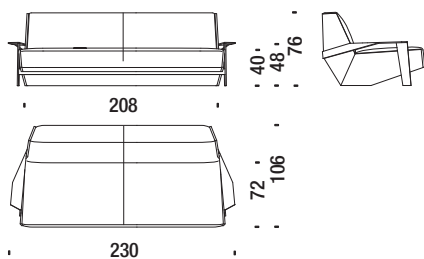

Poltrona alta con braccioli SLB091

Armchair high with arms - Sessel hoch mit Armlehnen - Fauteuil haut avec accoudoirs

2,2 mt. ★ 4,2 m² 0,7 m³ 50 Kg

Divanetto con braccioli SLB078

Settee with arms - Sofa 2-Sitz Klein mit Armlehnen - Petit canapé 2 places avec accoudoirs

4,6 mt. ★ 8,8 m² 1,3 m³ 65 Kg

Divano 230 con braccioli SLB087

Sofa 230 with arms - Sofa 230 mit Armlehnen - Canapé 230 avec accoudoirs

7,7 mt. ★ 14,7 m² 2,2 m³ 80 Kg

Poltrona bassa con braccioli SLB096

Low armchair with arms - Sessel tief mit Armlehnen - Fauteuil bas avec accoudoirs