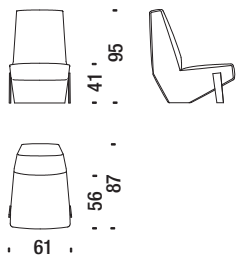

1 mt. ★ 1,4 m²

SLA0K5

Poltroncina senza braccioli

SLA207

Small armchair without arms - Sessel Klein ohne Armlehnen - Petit fauteuil sans accoudoirs

2,5 mt. 4 m² 0,3 m³ 35 Kg

Poltrona bassa senza braccioli

SLA208

Low armchair without arms - Sessel tief ohne Armlehnen - Fauteuil bas sans accoudoirs

3,2 mt. 5 m² 0,5 m³ 40 Kg

Poltrona alta senza braccioli

SLA209

High armchair without arms - Sessel hoch ohne Armlehnen - Fauteuil haut sans accoudoirs

3,5 mt. 6 m² 0,7 m³ 45 Kg

Pouf

SLA017

Stool - Hocker - Pouf

1,7 mt. 2,2 m² 0,2 m³ 18 Kg

SLB091

Struttura Poliuretano espanso indeformabile ② a densità differenziate e fibra poliestere con la struttura interna in legno ①. Struttura portante ③ in acciaio verniciato opaco a polveri nei colori riportati in "Materiali e finiture". Fianchi finiti a incastro con pannello in legno impiallacciato in rovere naturale o tinto caffè.