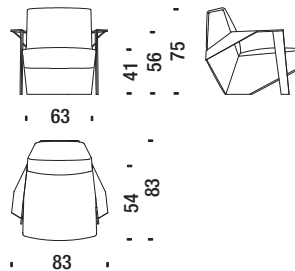

2,7 mt. ★ 5 m² 0,5 m³ 40 Kg

SLC061

Poltrona bassa con braccioli

Low armchair with arms - Sessel tief mit Armlehnen - Fauteuil bas avec accoudoir

3,1 mt. ★ 5,8 m² 0,5 m³ 45 Kg

SLC096

Poltrona alta con braccioli

Armchaie high with arms - Sessel hoch mit Armlehnen - Fauteuil haut avec accoudoirs

3,5 mt. ★ 6,7 m² 0,7 m³ 50 Kg

SLC091

Pouf

Stool - Hocker - Pouf

1,6 mt. ★ 3,2 m² 0,2 m³ 18 Kg

SLC017

Divanetto con braccioli