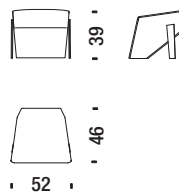

1 mt. ★ 1,4 m²

SLA0K5

Poltroncina senza braccioli

SLA207

Small armchair without arms - Sessel Klein ohne Armlehnen - Petit fauteuil sans accoudoirs

2,5 mt. 4 m² 0,3 m³ 35 Kg

Poltrona bassa senza braccioli

SLA208

Low armchair without arms - Sessel tief ohne Armlehnen - Fauteuil bas sans accoudoirs

3,2 mt. 5 m² 0,5 m³ 40 Kg

Poltrona alta senza braccioli

SLA209

High armchair without arms - Sessel hoch ohne Armlehnen - Fauteuil haut sans accoudoirs

3,5 mt. 6 m² 0,7 m³ 45 Kg

Pouf

SLA017

Stool - Hocker - Pouf

1,7 mt. 2,2 m² 0,2 m³ 18 Kg

SLB091

Struttura Poliuretano espanso indeformabile ② a densità differenziate e fibra poliestere con la struttura interna in legno ①. Struttura portante ③ in acciaio verniciato opaco a polveri nei colori riportati in "Materiali e finiture". Fianchi finiti a incastro con pannello in legno impiallacciato in rovere naturale o tinto caffè.