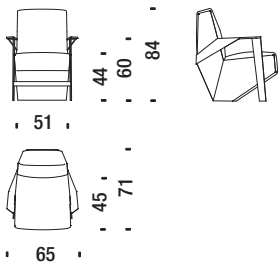

RAL 9002
Off White

RAL 7021
Grey Black

RAL 7032
Pebble Grey

RAL 1012
Zinc Yellow

RAL 3009
Oxido red

Poltroncina con braccioli

Small armchair with arms - Sessel Klein mit Armlehnen - Petit fauteuil avec accoudoirs

2,7 mt. ★ 5 m² 0,5 m³ 40 Kg

SLC061

Poltrona bassa con braccioli

Low armchair with arms - Sessel tief mit Armlehnen - Fauteuil bas avec accoudoir

3,1 mt. ★ 5,8 m² 0,5 m³ 45 Kg

SLC096

Poltrona alta con braccioli