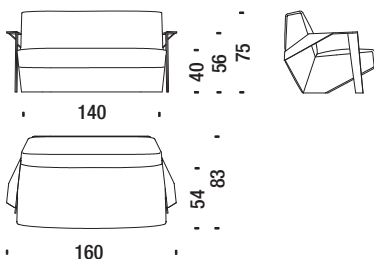

Divanetto con braccioli

Settee with arms - Sofa 2-Sitz Klein mit Armlehnen - Petit canape 2 places avec accoudoirs

7,1 mt. ★ 13,7 m² 1,3 m³ 65 Kg

SLC078