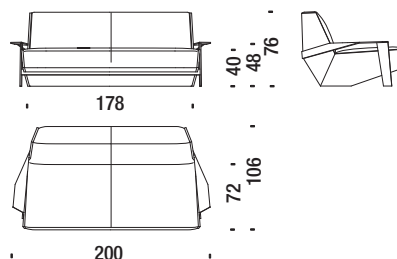

Divano 200 con braccioli

Sofa 200 with arms - Sofa 200 mit Armlehnen - Canapé 200 avec accoudoirs

8,1 mt. ★ 15,5 m² 1,8 m³ 75 Kg

SLC044