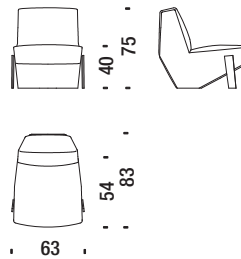

8,6 mt. ★ 15,6 m² 2,2 m³ 80 Kg

SLA087

Divano 250 con braccioli

Sofa 250 with arms - Sofa 250 mit Armlehnen - Canapé 250 avec accoudoirs

9 mt. ★ 16,3 m² 2,4 m³ 85 Kg

SLA045

Cuscino optional bracciolo divani

Optional sofas cushion arm - Optional Armlehne Kissen Sofas - Coussin accoudoir canapés optional

1 mt. ★ 1,4 m²

SLA0K5

Poltroncina senza braccioli

SLA207

Small armchair without arms - Sessel Klein ohne Armlehnen - Petit fauteuil sans accoudoirs

2,5 mt. 4 m² 0,3 m³ 35 Kg

Poltrona bassa senza braccioli

SLA208

Low armchair without arms - Sessel tief ohne Armlehnen - Fauteuil bas sans accoudoirs

3,2 mt. 5 m² 0,5 m³ 40 Kg

Poltrona alta senza braccioli

SLA209

High armchair without arms - Sessel hoch ohne Armlehnen - Fauteuil haut sans accoudoirs

3,5 mt. 6 m² 0,7 m³ 45 Kg

Pouf

SLA017

Stool - Hocker - Pouf

1,7 mt. 2,2 m² 0,2 m³ 18 Kg

SLB091

Struttura Poliuretano espanso indeformabile ② a densità differenziate e fibra poliestere con la struttura interna in legno ①. Struttura portante ③ in acciaio verniciato opaco a polveri nei colori riportati in "Materiali e finiture". Fianchi finiti a incastro con pannello in legno impiallacciato in rovere naturale o tinto caffè.