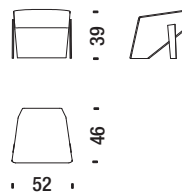

4,6 mt. ★ 8,8 m² 1,3 m³ 65 Kg

Divano 230 con braccioli SLB087

Sofa 230 with arms - Sofa 230 mit Armlehnen - Canapé 230 avec accoudoirs

7,7 mt. ★ 14,7 m² 2,2 m³ 80 Kg

Poltrona bassa con braccioli SLB096

Low armchair with arms - Sessel tief mit Armlehnen - Fauteuil bas avec accoudoirs

1,9 mt. ★ 3,6 m² 0,5 m³ 45 Kg

Pouf SLB017

Stool - Hocker - Pouf

1,4 mt. ★ 2,3 m² 0,2 m³ 18 Kg

Divano 200 con braccioli SLB044

Sofa 200 with arms - Sofa 200 mit Armlehnen - Canapé 200 avec accoudoirs

7,2 mt. ★ 13,7 m² 1,8 m³ 75 Kg