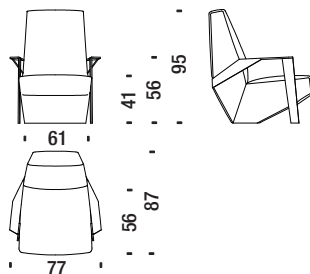

2,7 mt. ★ 5 m² 0,5 m³ 40 Kg

SLC061

Poltrona bassa con braccioli

Low armchair with arms - Sessel tief mit Armlehnen - Fauteuil bas avec accoudoir

3,1 mt. ★ 5,8 m² 0,5 m³ 45 Kg

SLC096

Poltrona alta con braccioli

Armchaie high with arms - Sessel hoch mit Armlehnen - Fauteuil haut avec accoudoirs

3,5 mt. ★ 6,7 m² 0,7 m³ 50 Kg

SLC091

Pouf

Stool - Hocker - Pouf

1,6 mt. ★ 3,2 m² 0,2 m³ 18 Kg

SLC017

Divanetto con braccioli