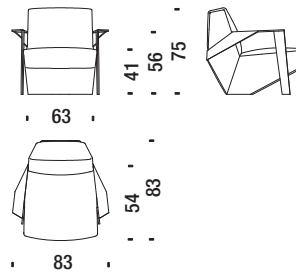

Poltrona alta con braccioli SLB091

Armchair high with arms - Sessel hoch mit Armlehnen - Fauteuil haut avec accoudoirs

2,2 mt. ★ 4,2 m² 0,7 m³ 50 Kg

Divanetto con braccioli SLB078

Settee with arms - Sofa 2-Sitz Klein mit Armlehnen - Petit canapé 2 places avec accoudoirs

4,6 mt. ★ 8,8 m² 1,3 m³ 65 Kg

Divano 230 con braccioli SLB087

Sofa 230 with arms - Sofa 230 mit Armlehnen - Canapé 230 avec accoudoirs

7,7 mt. ★ 14,7 m² 2,2 m³ 80 Kg

Poltrona bassa con braccioli SLB096

Low armchair with arms - Sessel tief mit Armlehnen - Fauteuil bas avec accoudoirs

1,9 mt. ★ 3,6 m² 0,5 m³ 45 Kg

Pouf SLB017

Stool - Hocker - Pouf

1,4 mt. ★ 2,3 m² 0,2 m³ 18 Kg

Divano 200 con braccioli SLB044

Sofa 200 with arms - Sofa 200 mit Armlehnen - Canapé 200 avec accoudoirs

7,2 mt. ★ 13,7 m² 1,8 m³ 75 Kg